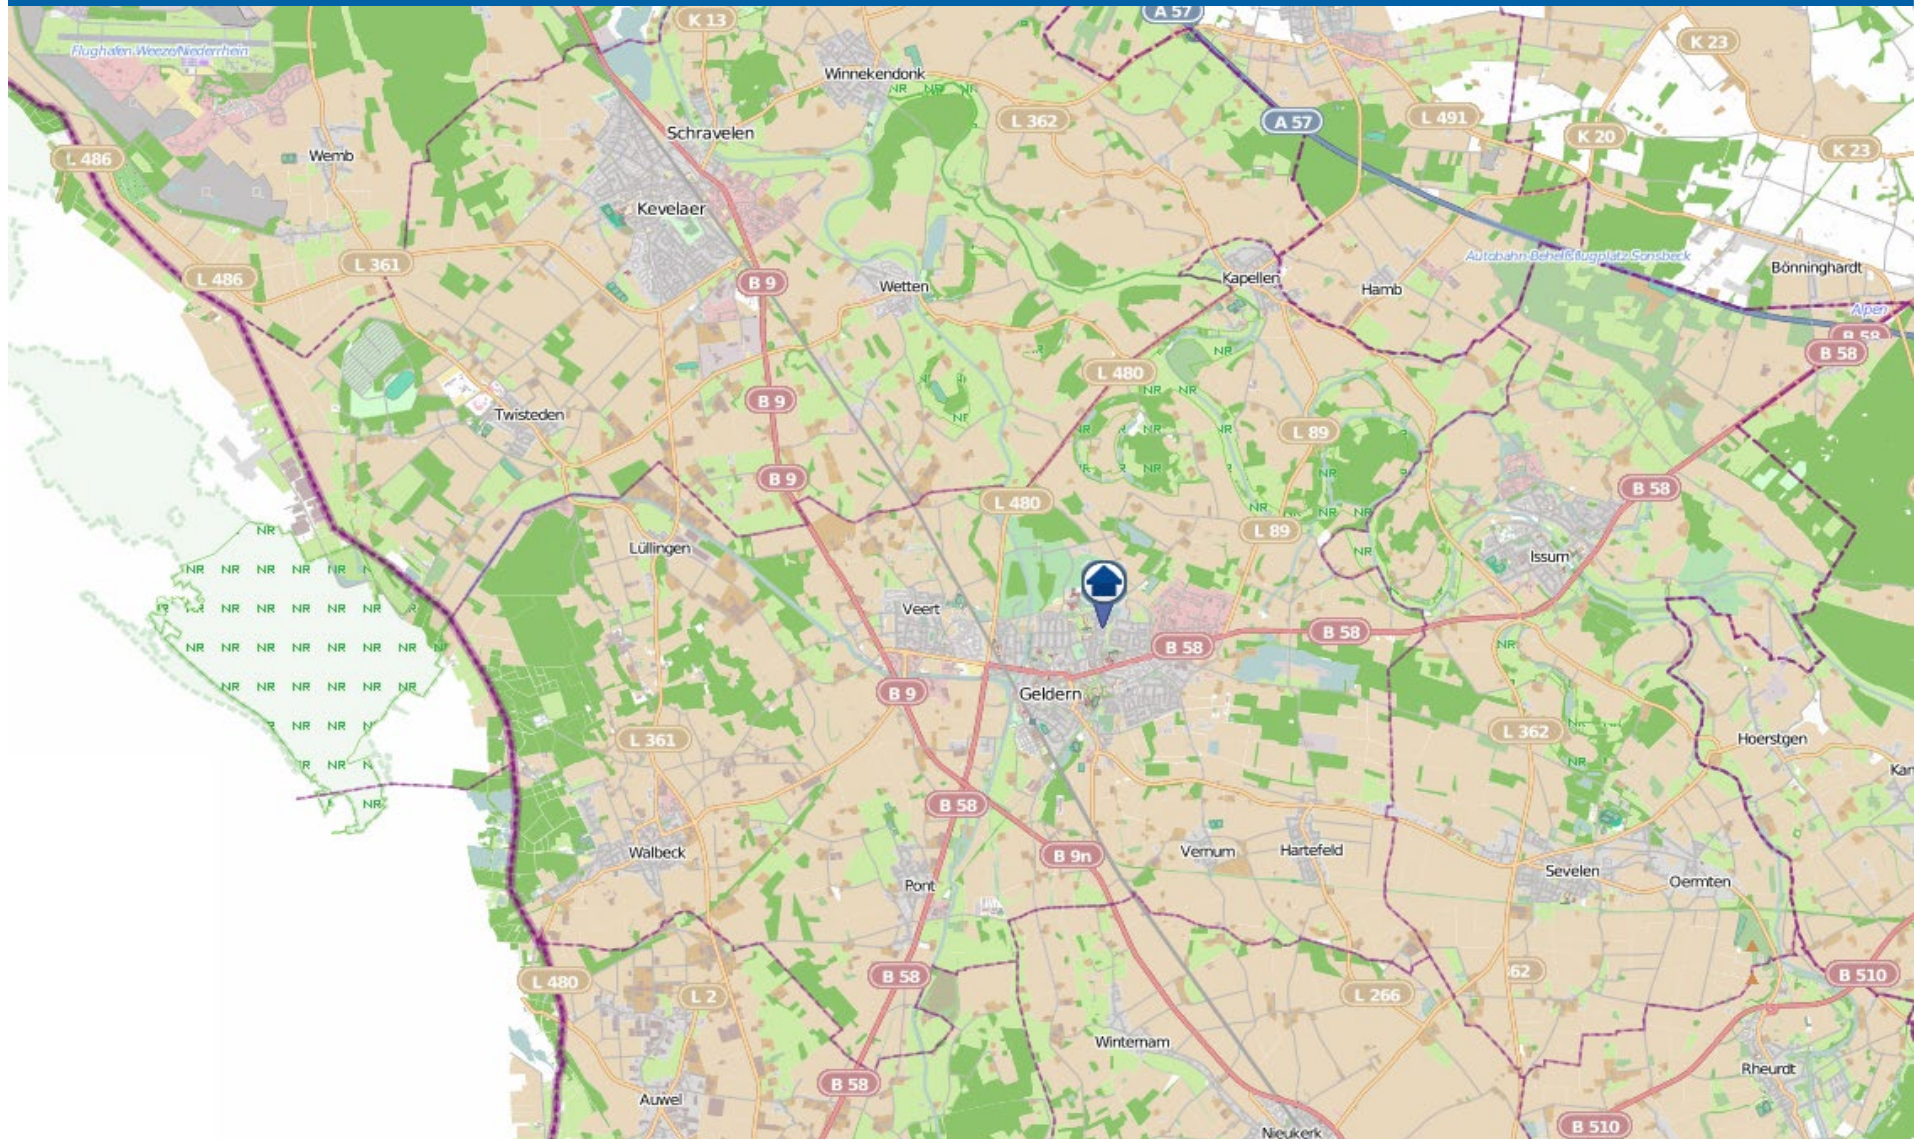

Wohnungseinbruchradar

Städte Geldern und Kevelaer und Gemeinde Issum 06.01.-12.01.2020

POLIZEI
Nordrhein-Westfalen
Kreis Kleve

bürgerorientiert · professionell · rechtsstaatlich