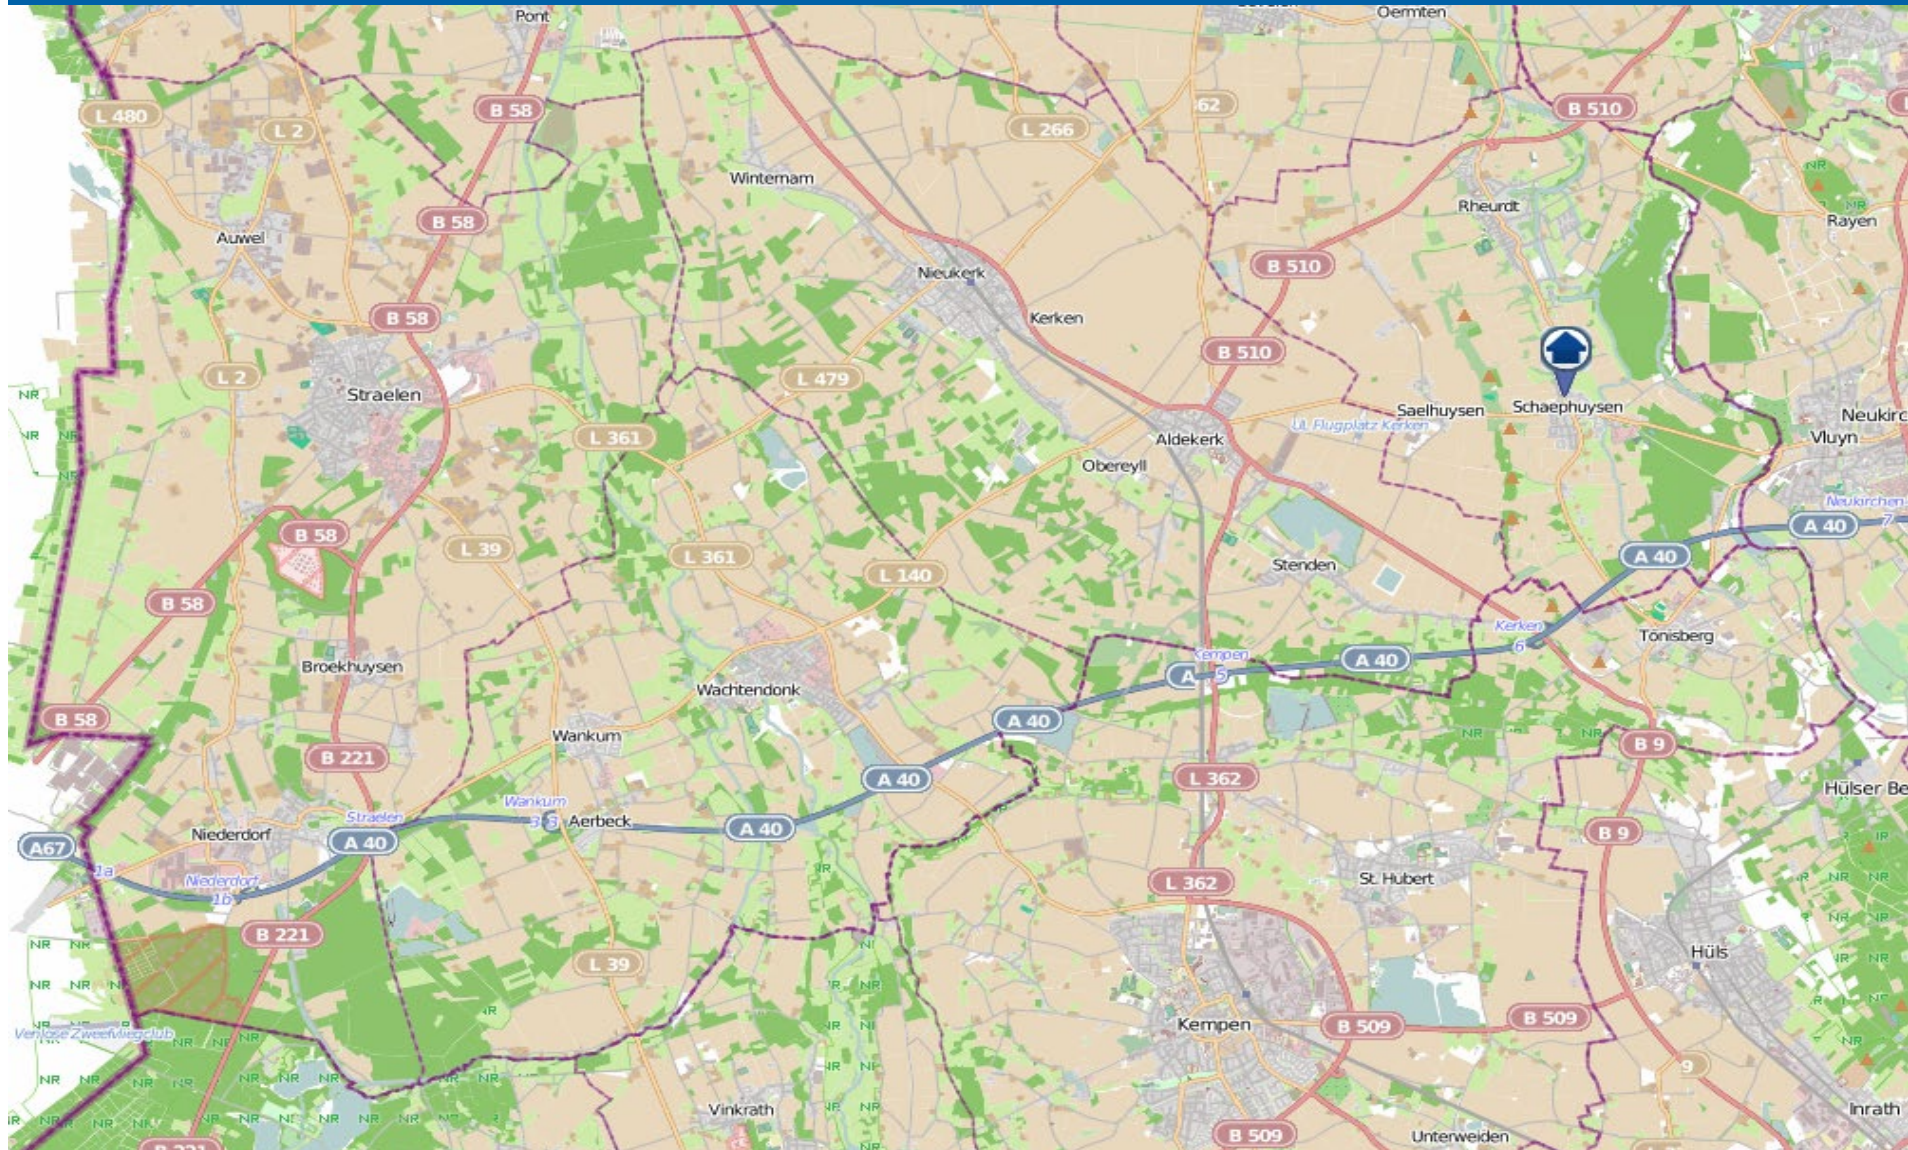

Wohnungseinbruchradar

Stadt Straelen und Gemeinden Wachtendonk, Kerken und Rheurdt 06.01.-12.01.2020

POLIZEI
Nordrhein-Westfalen
Kreis Kleve

bürgerorientiert · professionell · rechtsstaatlich