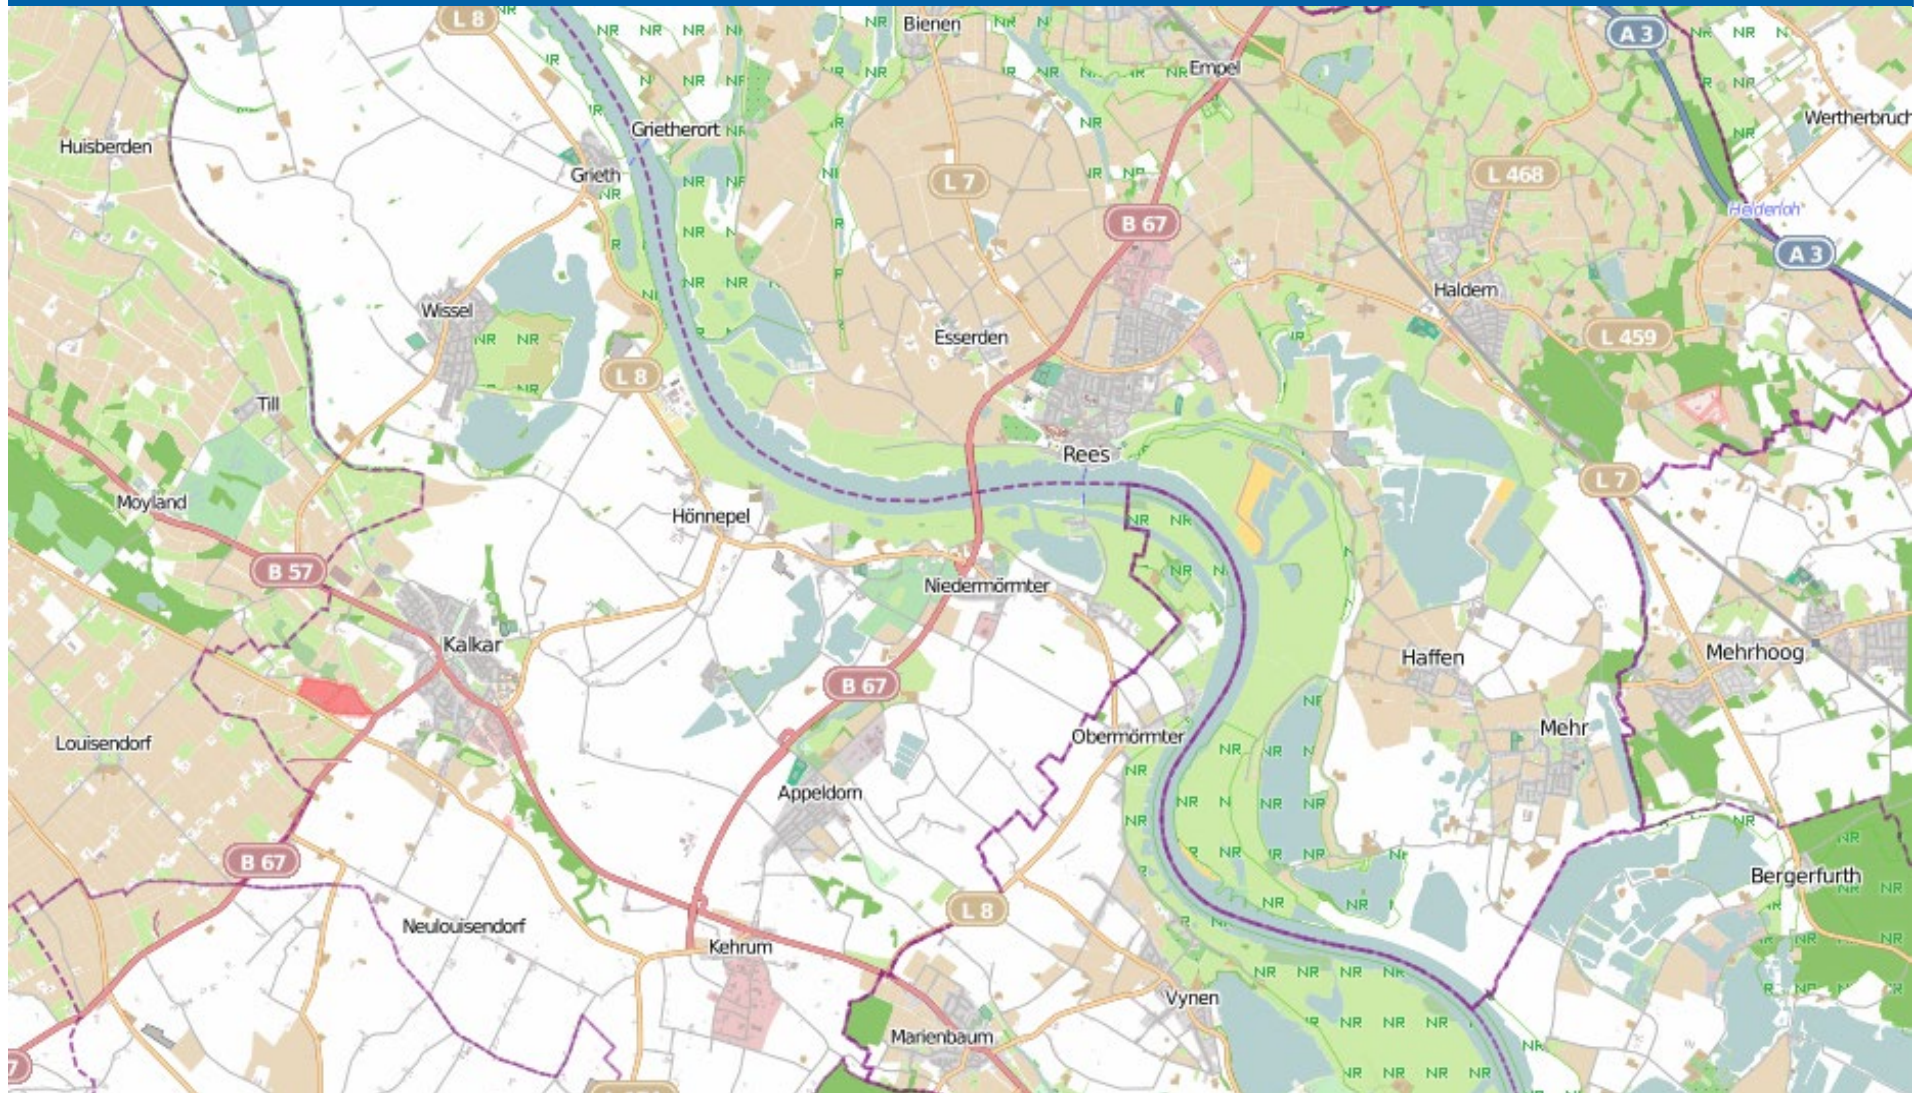

# Wohnungseinbruchradar

Stadt Kleve, Gemeinden Bedburg-Hau und Kranenburg 06.01.-12.01.2020

**POLIZEI**  
Nordrhein-Westfalen  
Kreis Kleve

bürgerorientiert · professionell · rechtsstaatlich

# Wohnungseinbruchradar

Städte Kalkar und Rees 06.01.-12.01.2020

**POLIZEI**  
Nordrhein-Westfalen  
Kreis Kleve

bürgerorientiert · professionell · rechtsstaatlich

# Wohnungseinbruchradar

Stadt Goch und Gemeinden Uedem und Weeze mit Kevelaer-Kervenheim 06.01.-12.01.2020

**POLIZEI**  
Nordrhein-Westfalen  
Kreis Kleve

bürgerorientiert · professionell · rechtsstaatlich