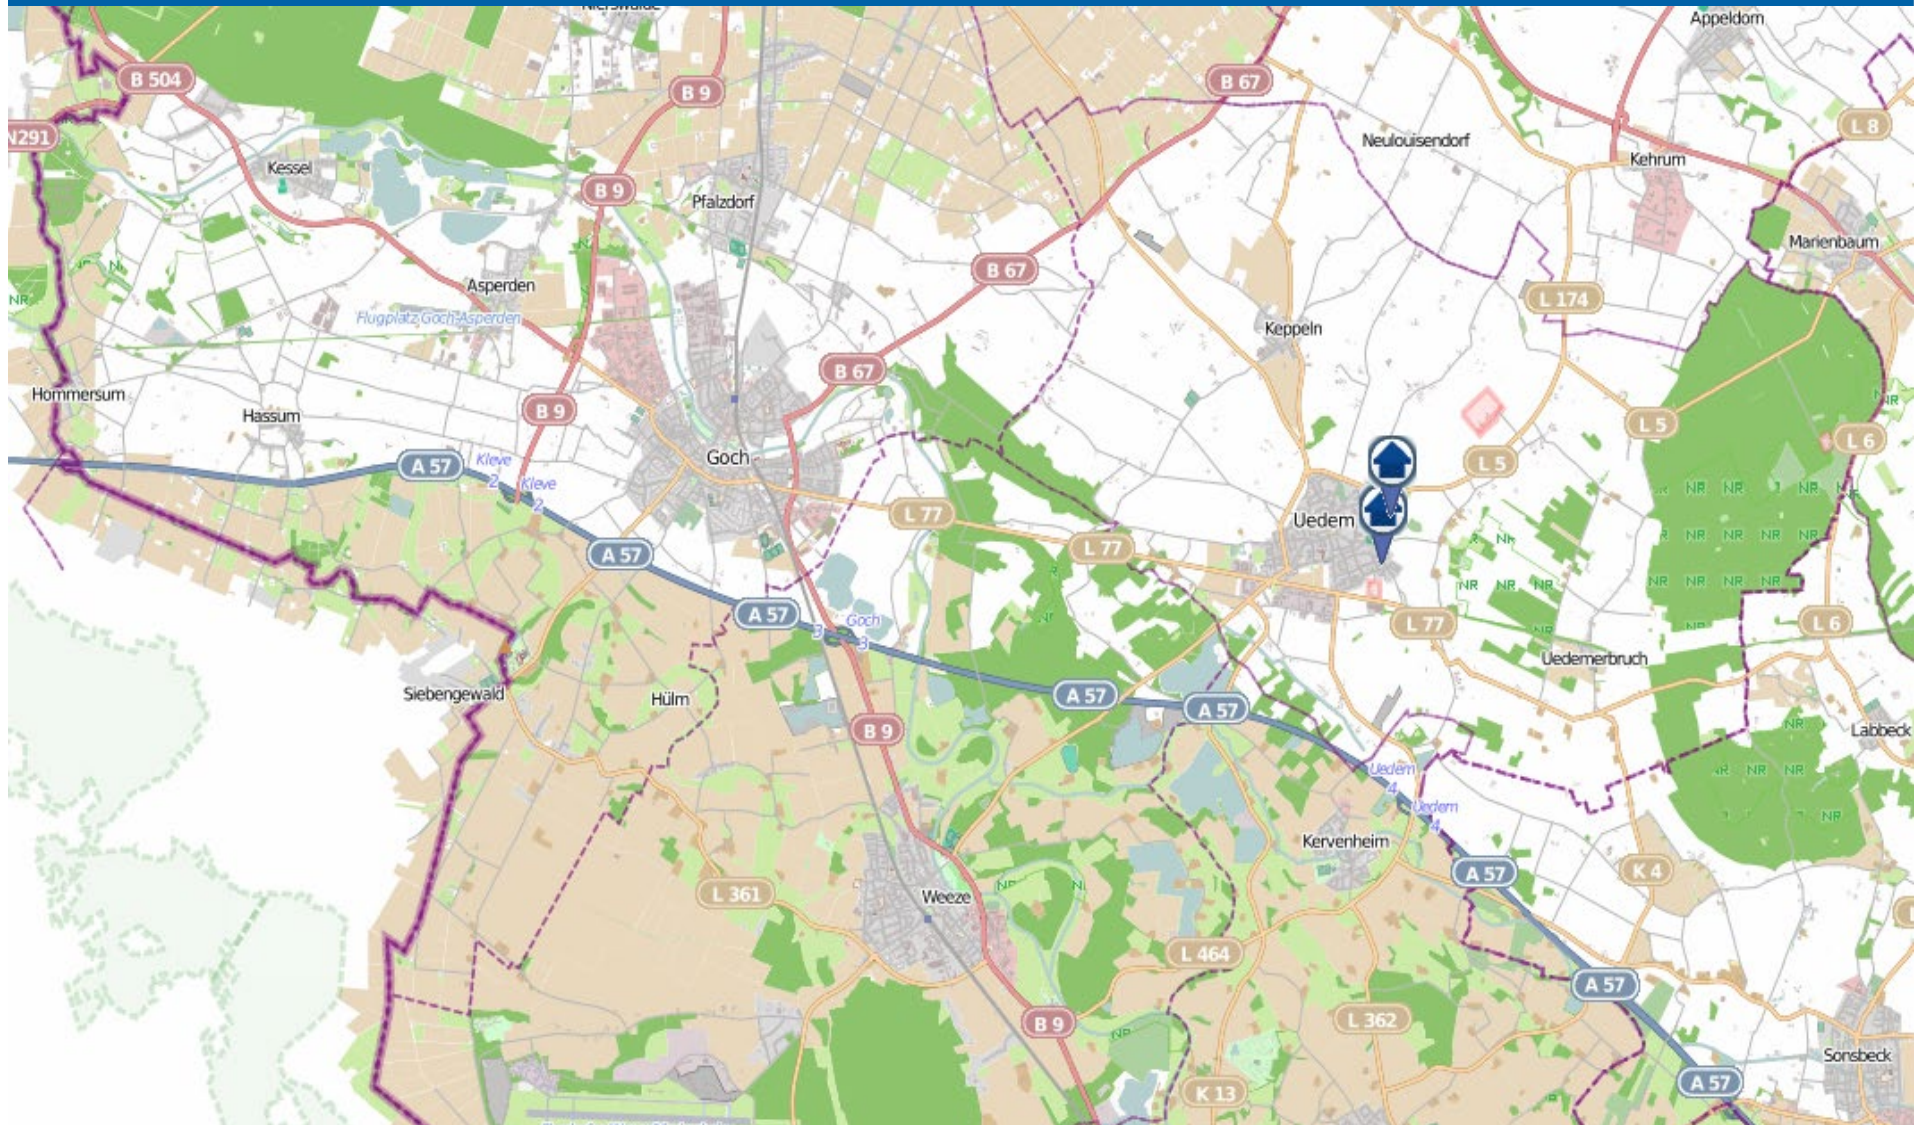

# Wohnungseinbruchradar

Städte Kalkar und Rees 06.01.-12.01.2020

**POLIZEI**  
Nordrhein-Westfalen  
Kreis Kleve

bürgerorientiert · professionell · rechtsstaatlich

# Wohnungseinbruchradar

Stadt Goch und Gemeinden Uedem und Weeze mit Kevelaer-Kervenheim 06.01.-12.01.2020

**POLIZEI**  
Nordrhein-Westfalen  
Kreis Kleve

bürgerorientiert · professionell · rechtsstaatlich