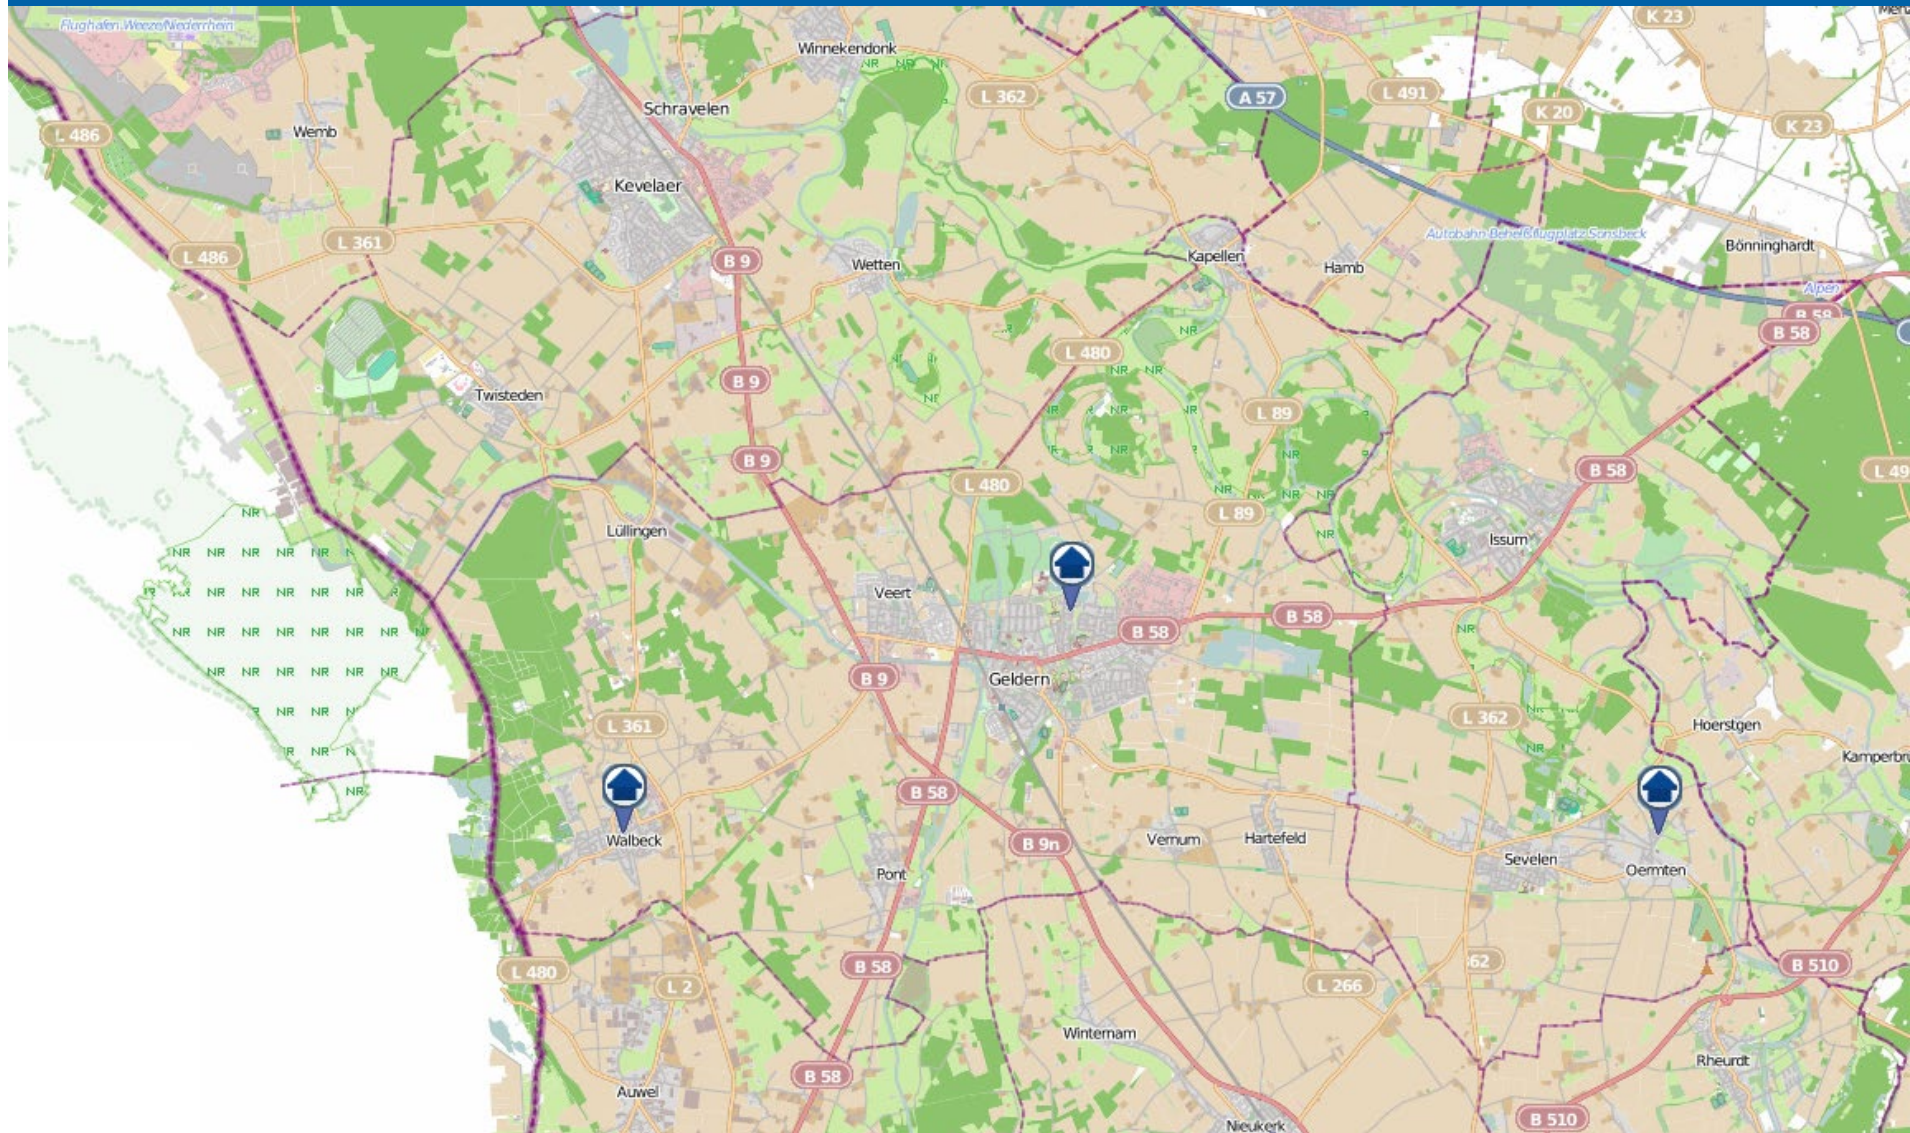

Wohnungseinbruchradar

Stadt Goch und Gemeinden Uedem und Weeze mit Kevelaer-Kervenheim 23.03.–29.03.2020

POLIZEI
Nordrhein-Westfalen
Kreis Kleve

bürgerorientiert · professionell · rechtsstaatlich

Wohnungseinbruchradar

Städte Geldern und Kevelaer und Gemeinde Issum 23.03.–29.03.2020

POLIZEI
Nordrhein-Westfalen
Kreis Kleve

bürgerorientiert · professionell · rechtsstaatlich

Wohnungseinbruchradar

Stadt Straelen und Gemeinden Wachtendonk, Kerken und Rheurdt 23.03.–29.03.2020