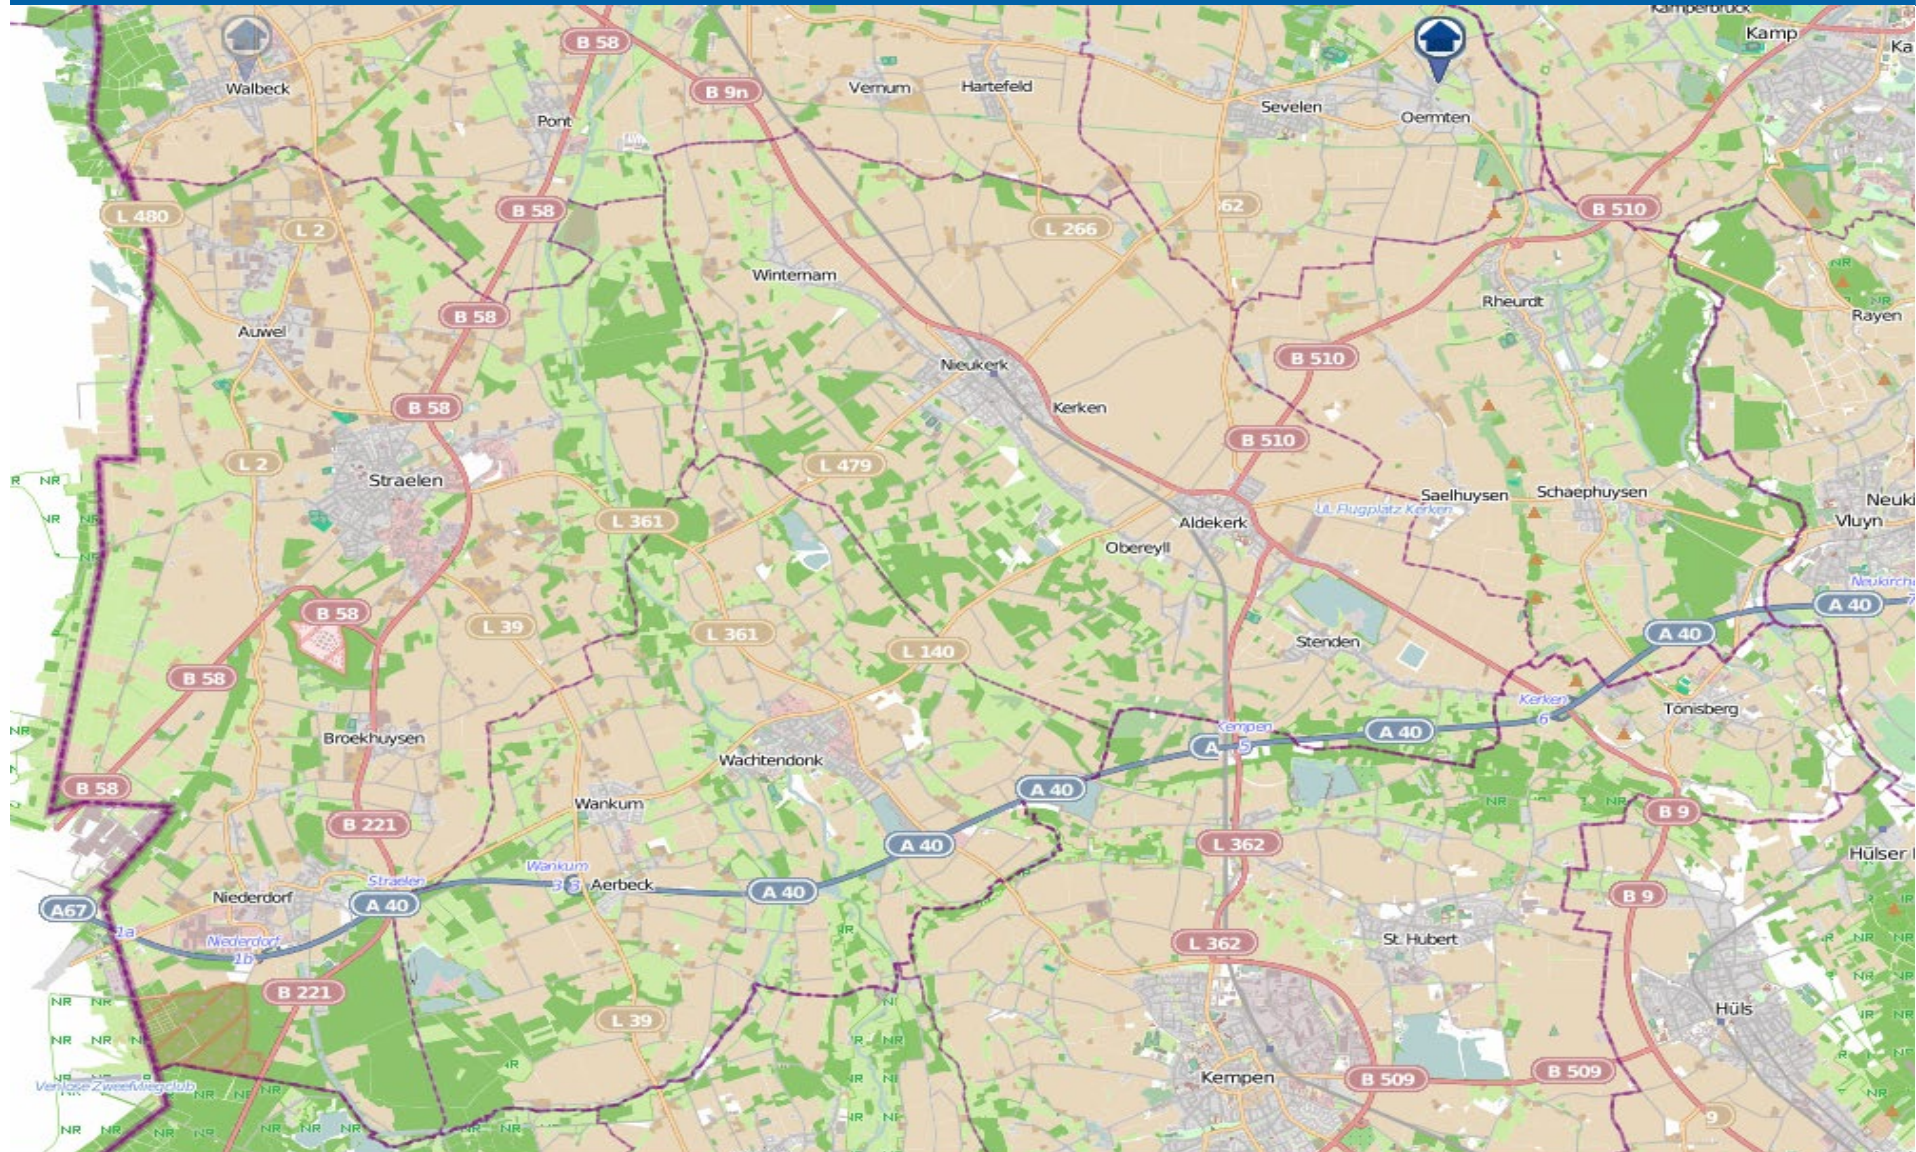

Wohnungseinbruchradar

Stadt Straelen und Gemeinden Wachtendonk, Kerken und Rheurdt 23.03.–29.03.2020

POLIZEI
Nordrhein-Westfalen
Kreis Kleve

bürgerorientiert · professionell · rechtsstaatlich