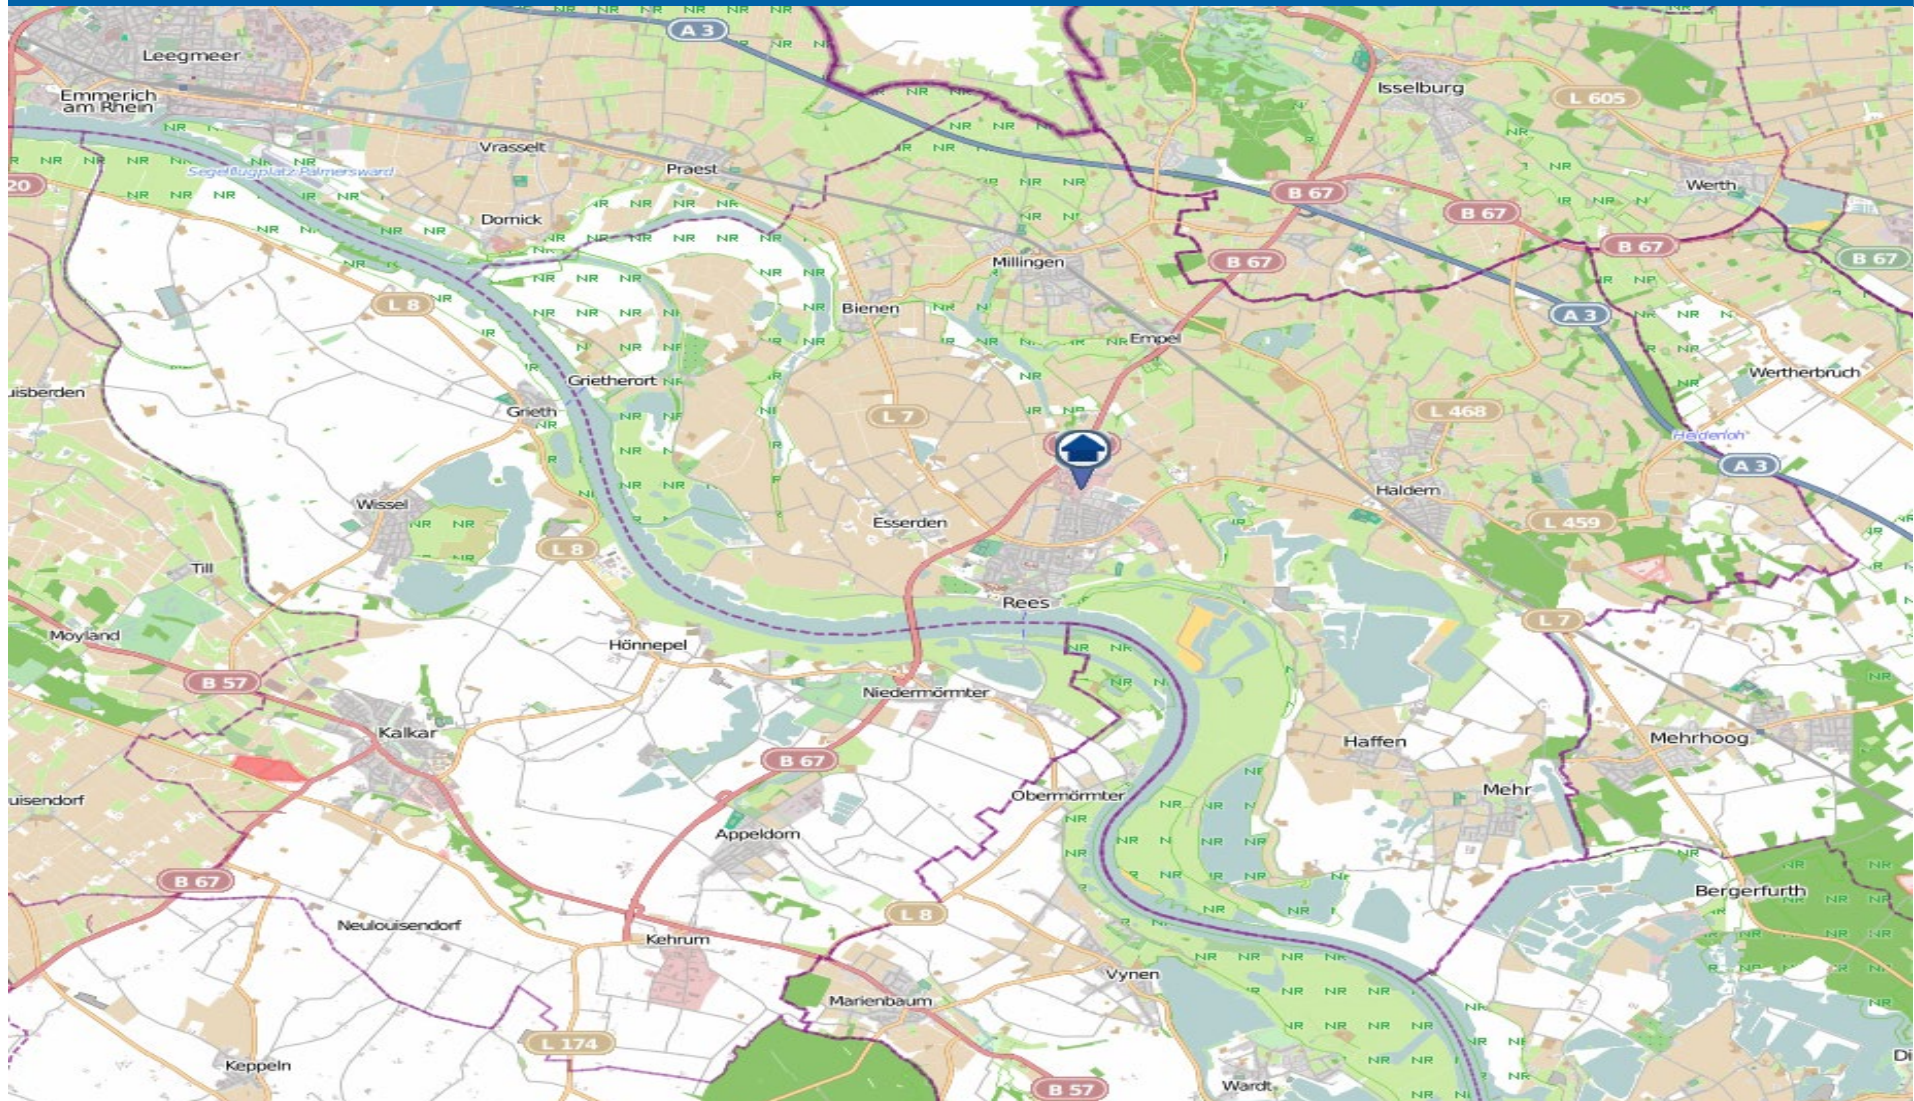

Wohnungseinbruchradar

Stadt Emmerich am Rhein 23.03.–29.03.2020

POLIZEI
Nordrhein-Westfalen
Kreis Kleve

bürgerorientiert · professionell · rechtsstaatlich

Wohnungseinbruchradar

Stadt Kleve, Gemeinden Bedburg-Hau und Kranenburg 23.03.–29.03.2020

POLIZEI
Nordrhein-Westfalen
Kreis Kleve

bürgerorientiert · professionell · rechtsstaatlich

Wohnungseinbruchradar

Städte Kalkar und Rees 23.03.–29.03.2020

POLIZEI
Nordrhein-Westfalen
Kreis Kleve

bürgerorientiert · professionell · rechtsstaatlich

Wohnungseinbruchradar

Stadt Goch und Gemeinden Uedem und Weeze mit Kevelaer-Kervenheim 23.03.–29.03.2020

POLIZEI
Nordrhein-Westfalen
Kreis Kleve

bürgerorientiert · professionell · rechtsstaatlich

Wohnungseinbruchradar

Städte Geldern und Kevelaer und Gemeinde Issum 23.03.–29.03.2020

POLIZEI
Nordrhein-Westfalen
Kreis Kleve

bürgerorientiert · professionell · rechtsstaatlich

Wohnungseinbruchradar

Stadt Straelen und Gemeinden Wachtendonk, Kerken und Rheurdt 23.03.–29.03.2020