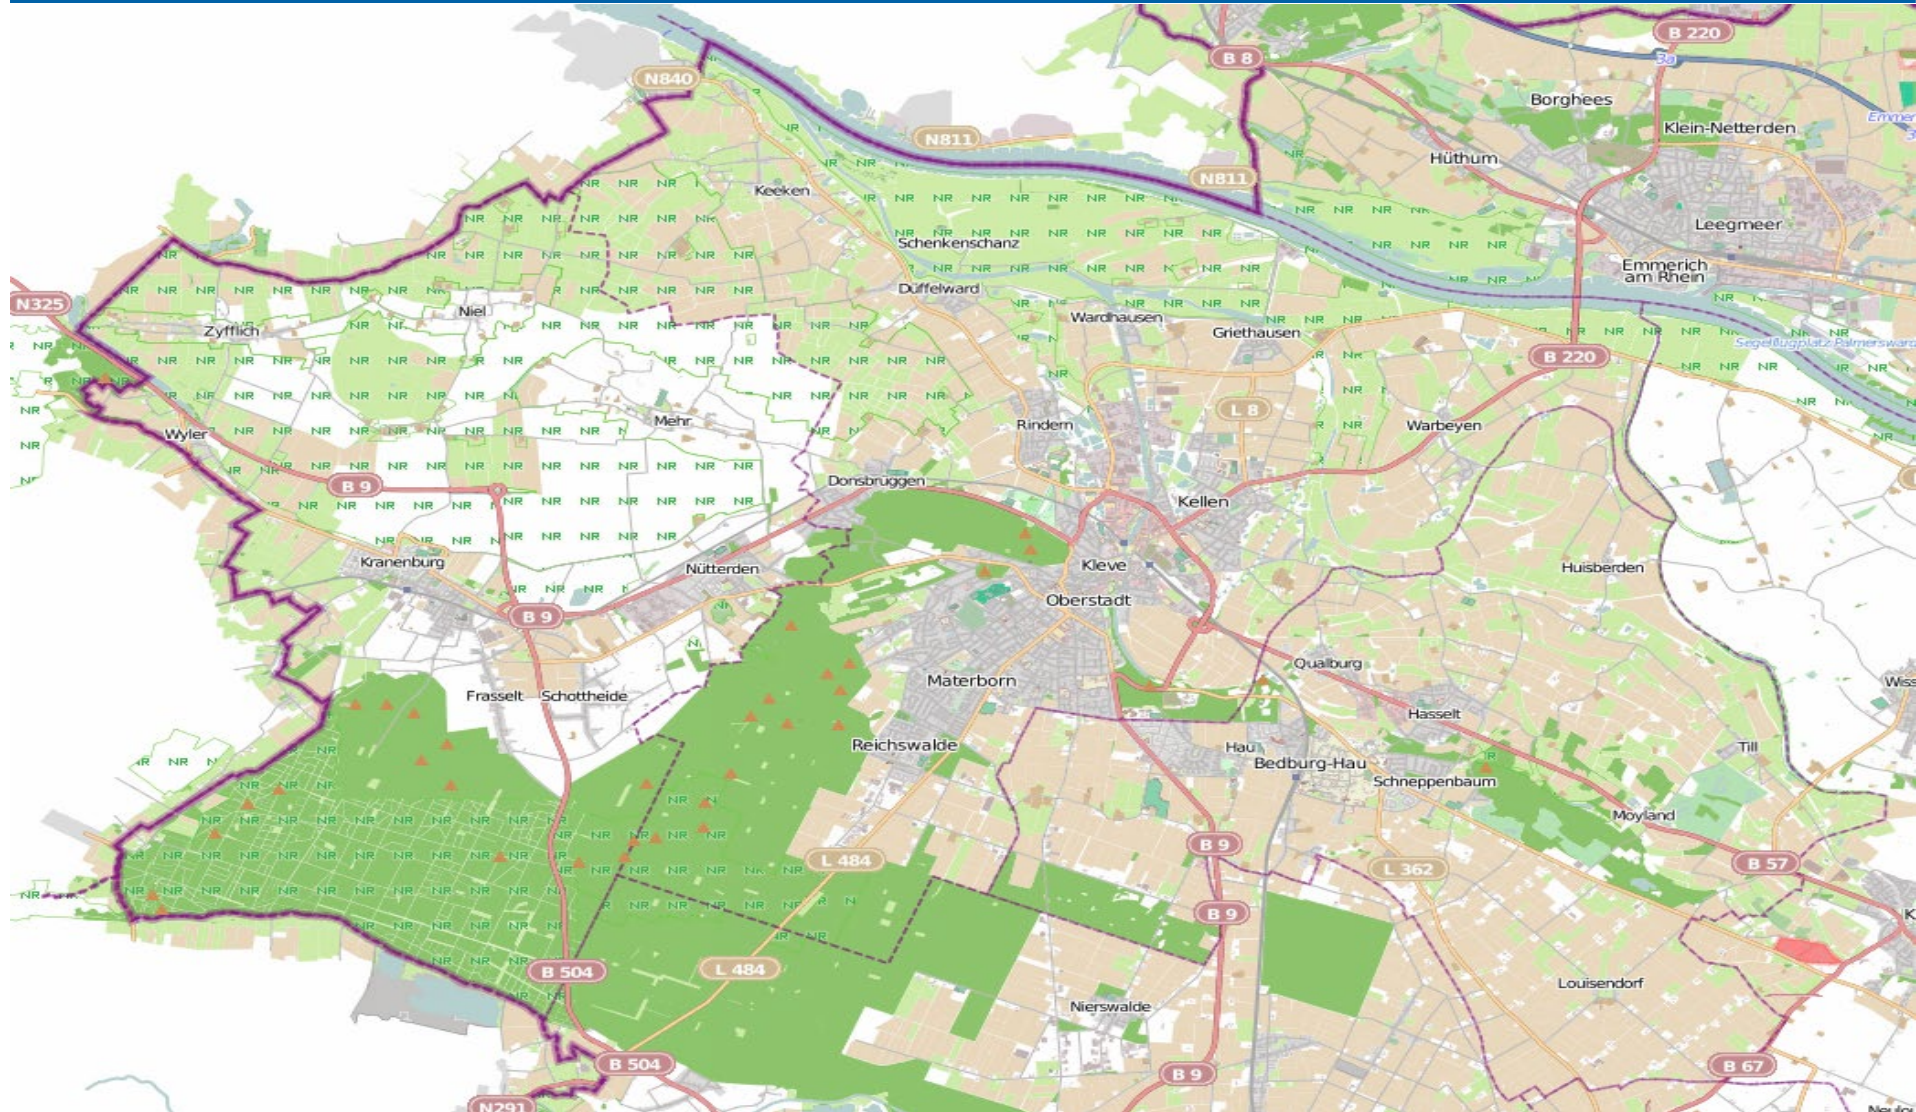

Wohnungseinbruchradar

Stadt Emmerich am Rhein 22.06.–28.06.2020

POLIZEI
Nordrhein-Westfalen
Kreis Kleve

bürgerorientiert · professionell · rechtsstaatlich

Wohnungseinbruchradar

Stadt Kleve, Gemeinden Bedburg-Hau und Kranenburg 22.06.–28.06.2020

POLIZEI
Nordrhein-Westfalen
Kreis Kleve

bürgerorientiert · professionell · rechtsstaatlich

Wohnungseinbruchradar

Städte Kalkar und Rees 22.06.–28.06.2020

POLIZEI
Nordrhein-Westfalen
Kreis Kleve

bürgerorientiert · professionell · rechtsstaatlich

Wohnungseinbruchradar

Stadt Goch und Gemeinden Uedem und Weeze mit Kevelaer-Kervenheim 22.06.–28.06.2020

POLIZEI
Nordrhein-Westfalen
Kreis Kleve

bürgerorientiert · professionell · rechtsstaatlich

Wohnungseinbruchradar

Städte Geldern und Kevelaer und Gemeinde Issum 22.06.–28.06.2020

POLIZEI
Nordrhein-Westfalen
Kreis Kleve

bürgerorientiert · professionell · rechtsstaatlich

Wohnungseinbruchradar

Stadt Straelen und Gemeinden Wachtendonk, Kerken und Rheurdt 22.06.–28.06.2020