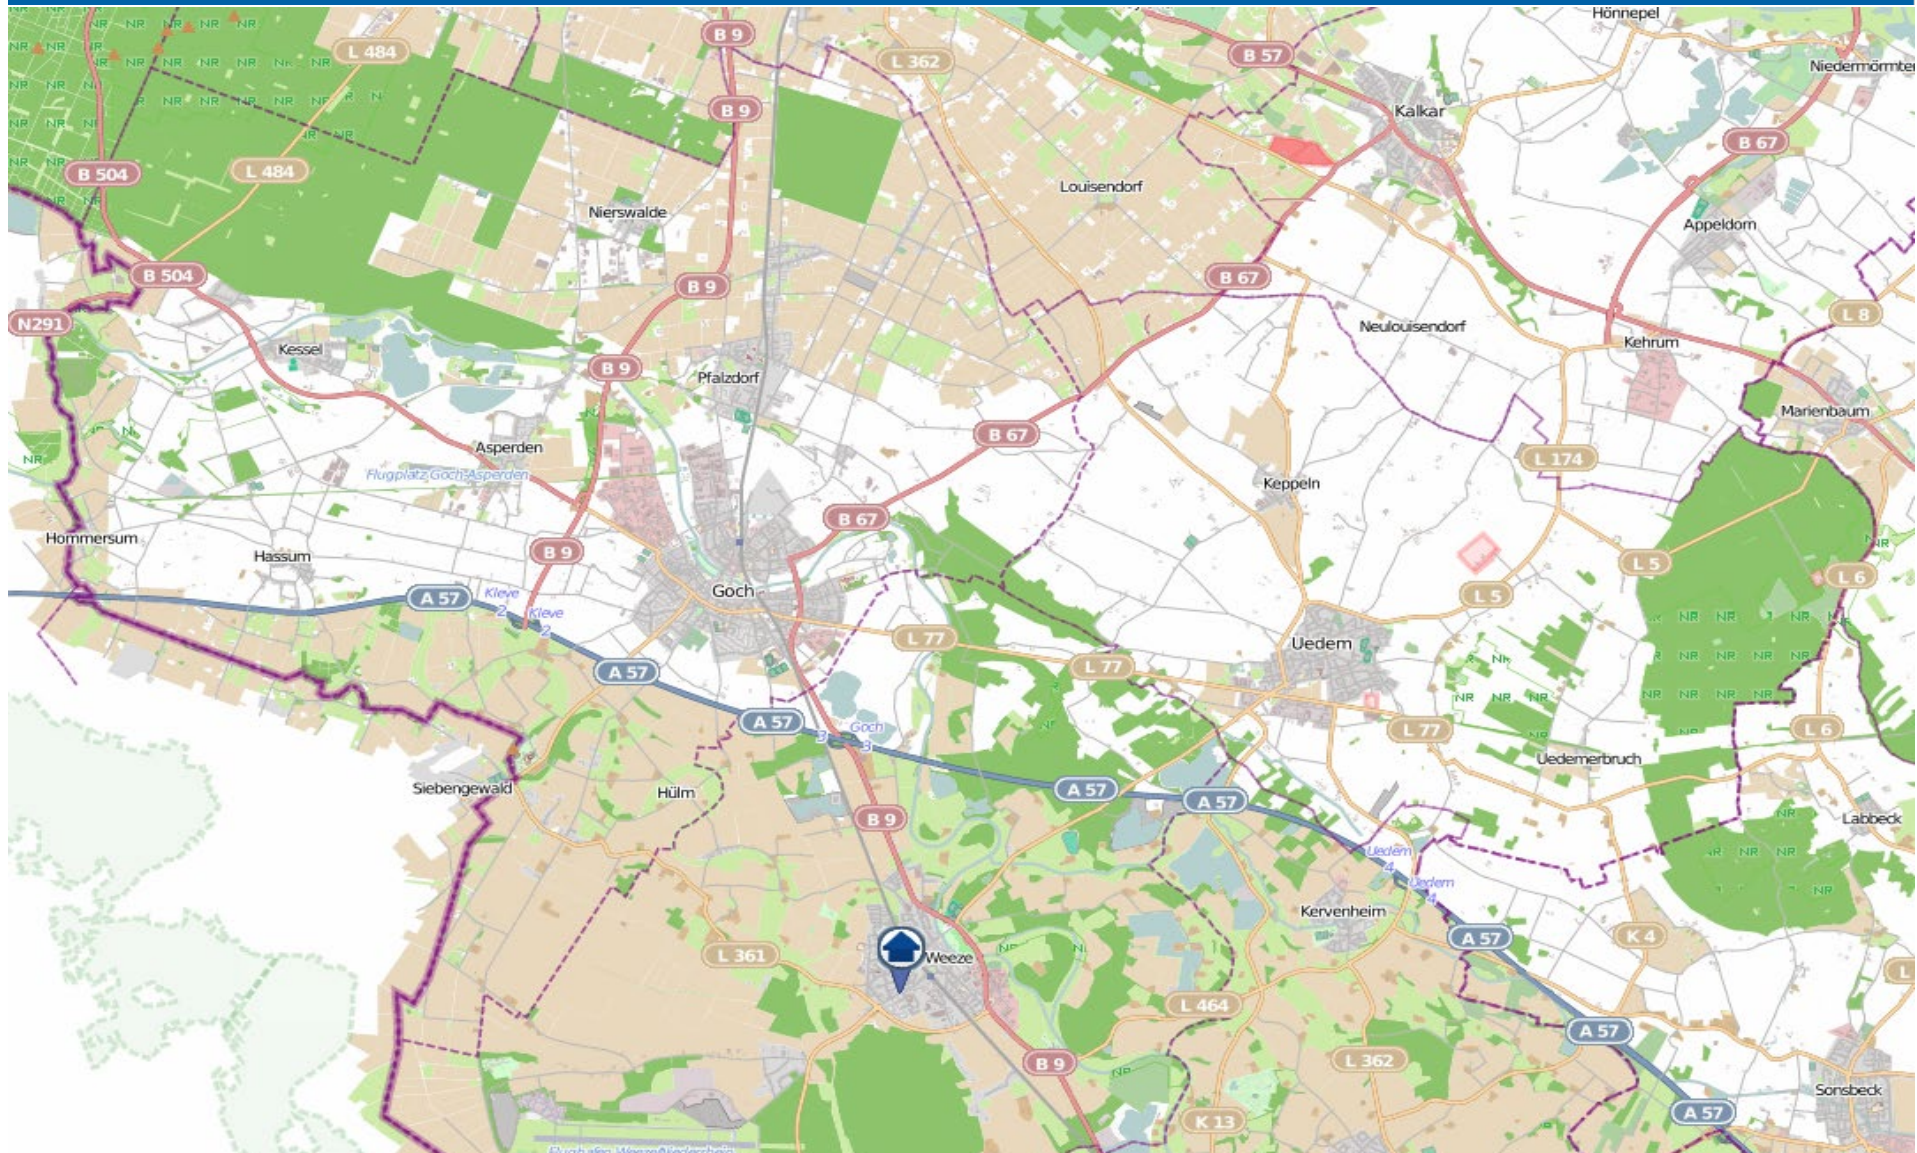

Wohnungseinbruchradar

Stadt Emmerich am Rhein 22.06.–28.06.2020

POLIZEI
Nordrhein-Westfalen
Kreis Kleve

bürgerorientiert · professionell · rechtsstaatlich

Wohnungseinbruchradar

Stadt Kleve, Gemeinden Bedburg-Hau und Kranenburg 22.06.–28.06.2020

POLIZEI
Nordrhein-Westfalen
Kreis Kleve

bürgerorientiert · professionell · rechtsstaatlich

Wohnungseinbruchradar

Städte Kalkar und Rees 22.06.–28.06.2020

POLIZEI
Nordrhein-Westfalen
Kreis Kleve

bürgerorientiert · professionell · rechtsstaatlich

Wohnungseinbruchradar

Stadt Goch und Gemeinden Uedem und Weeze mit Kevelaer-Kervenheim 22.06.–28.06.2020

POLIZEI
Nordrhein-Westfalen
Kreis Kleve

bürgerorientiert · professionell · rechtsstaatlich

Wohnungseinbruchradar

Städte Geldern und Kevelaer und Gemeinde Issum 22.06.–28.06.2020

POLIZEI
Nordrhein-Westfalen
Kreis Kleve

bürgerorientiert · professionell · rechtsstaatlich

Wohnungseinbruchradar

Stadt Straelen und Gemeinden Wachtendonk, Kerken und Rheurdt 22.06.–28.06.2020