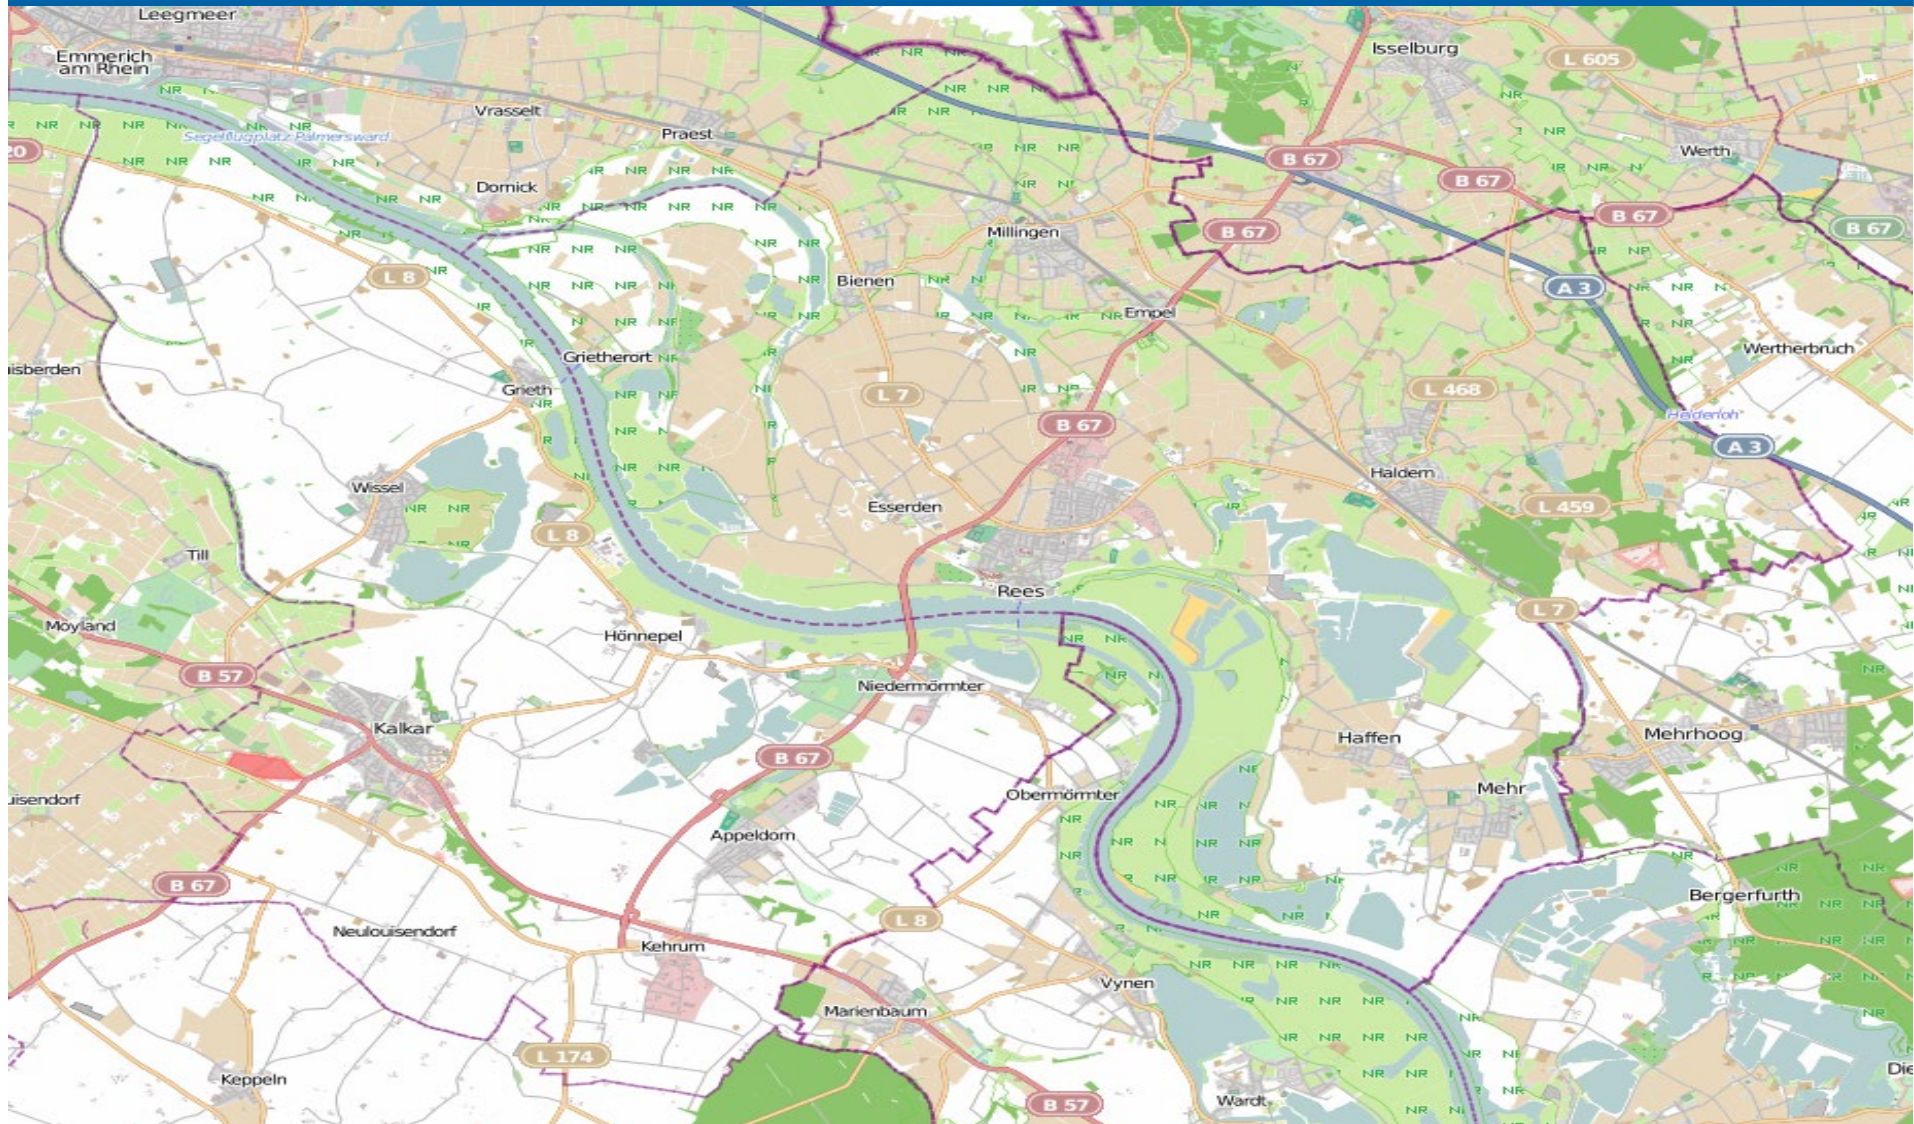

Wohnungseinbruchradar

Stadt Emmerich am Rhein 22.06.–28.06.2020

POLIZEI
Nordrhein-Westfalen
Kreis Kleve

bürgerorientiert · professionell · rechtsstaatlich

Wohnungseinbruchradar

Stadt Kleve, Gemeinden Bedburg-Hau und Kranenburg 22.06.–28.06.2020

POLIZEI
Nordrhein-Westfalen
Kreis Kleve

bürgerorientiert · professionell · rechtsstaatlich

Wohnungseinbruchradar

Städte Kalkar und Rees 22.06.–28.06.2020

POLIZEI
Nordrhein-Westfalen
Kreis Kleve

bürgerorientiert · professionell · rechtsstaatlich

Wohnungseinbruchradar

Stadt Goch und Gemeinden Uedem und Weeze mit Kevelaer-Kervenheim 22.06.–28.06.2020

POLIZEI
Nordrhein-Westfalen
Kreis Kleve

bürgerorientiert · professionell · rechtsstaatlich

Wohnungseinbruchradar

Städte Geldern und Kevelaer und Gemeinde Issum 22.06.–28.06.2020

POLIZEI
Nordrhein-Westfalen
Kreis Kleve

bürgerorientiert · professionell · rechtsstaatlich

Wohnungseinbruchradar

Stadt Straelen und Gemeinden Wachtendonk, Kerken und Rheurdt 22.06.–28.06.2020