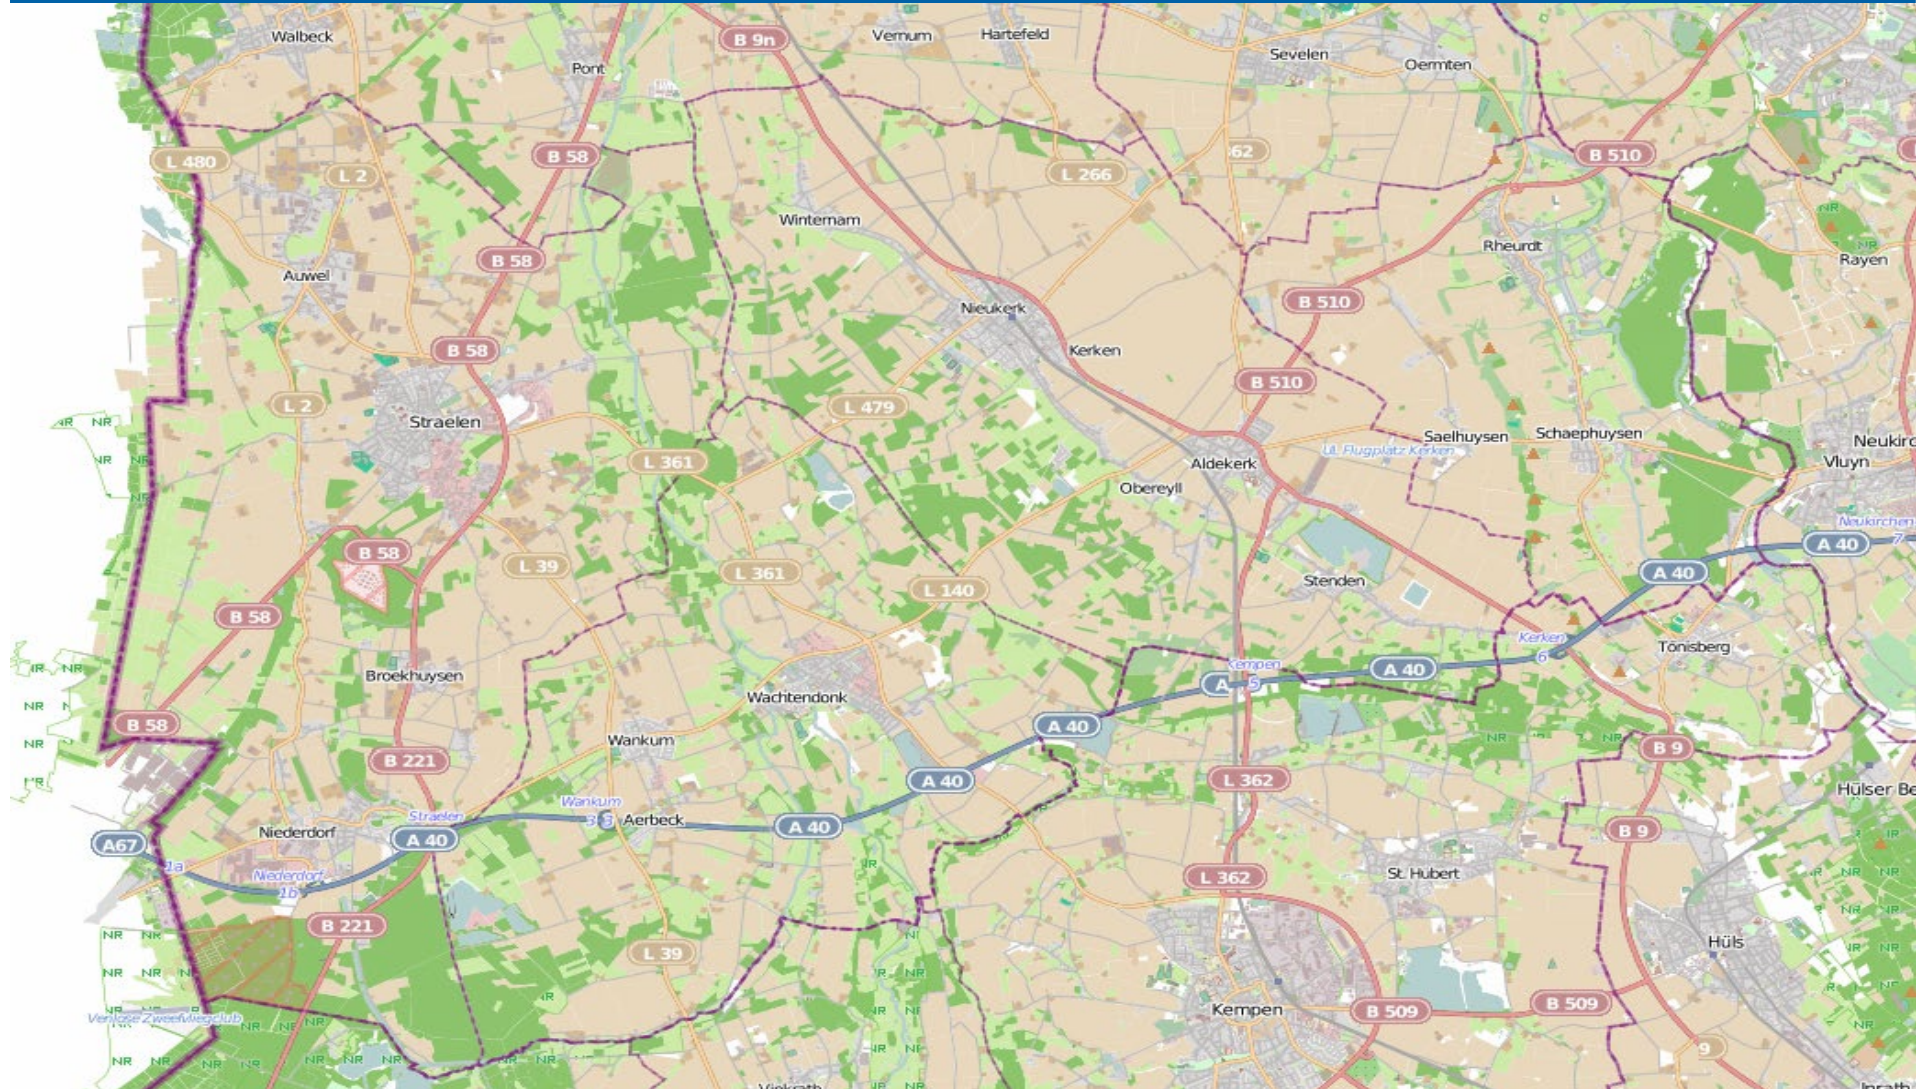

Wohnungseinbruchradar

Stadt Straelen und Gemeinden Wachtendonk, Kerken und Rheurdt 22.06.–28.06.2020

POLIZEI
Nordrhein-Westfalen
Kreis Kleve

bürgerorientiert · professionell · rechtsstaatlich