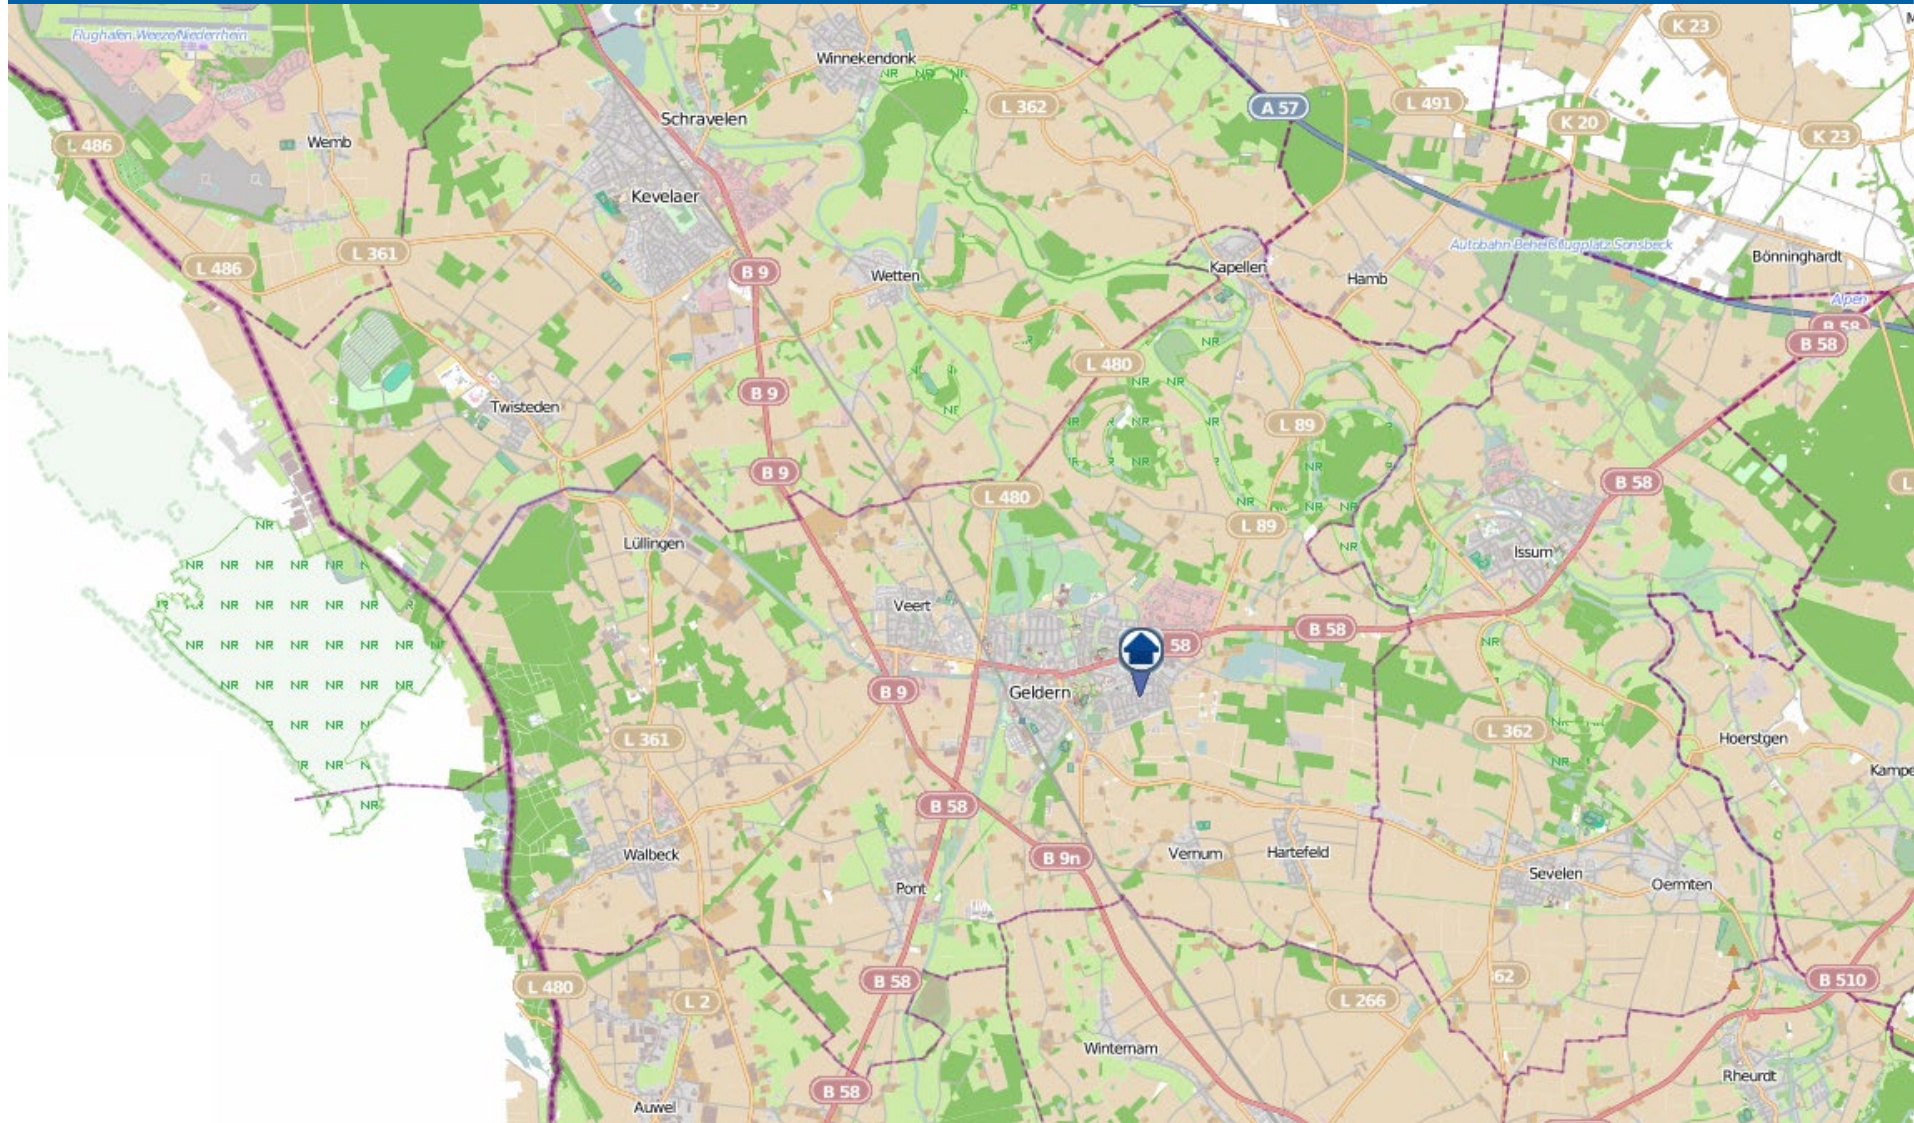

Wohnungseinbruchradar

Stadt Goch und Gemeinden Uedem und Weeze mit Kevelaer-Kervenheim 22.06.–28.06.2020

POLIZEI
Nordrhein-Westfalen
Kreis Kleve

bürgerorientiert · professionell · rechtsstaatlich

Wohnungseinbruchradar

Städte Geldern und Kevelaer und Gemeinde Issum 22.06.–28.06.2020

POLIZEI
Nordrhein-Westfalen
Kreis Kleve

bürgerorientiert · professionell · rechtsstaatlich

Wohnungseinbruchradar

Stadt Straelen und Gemeinden Wachtendonk, Kerken und Rheurdt 22.06.–28.06.2020