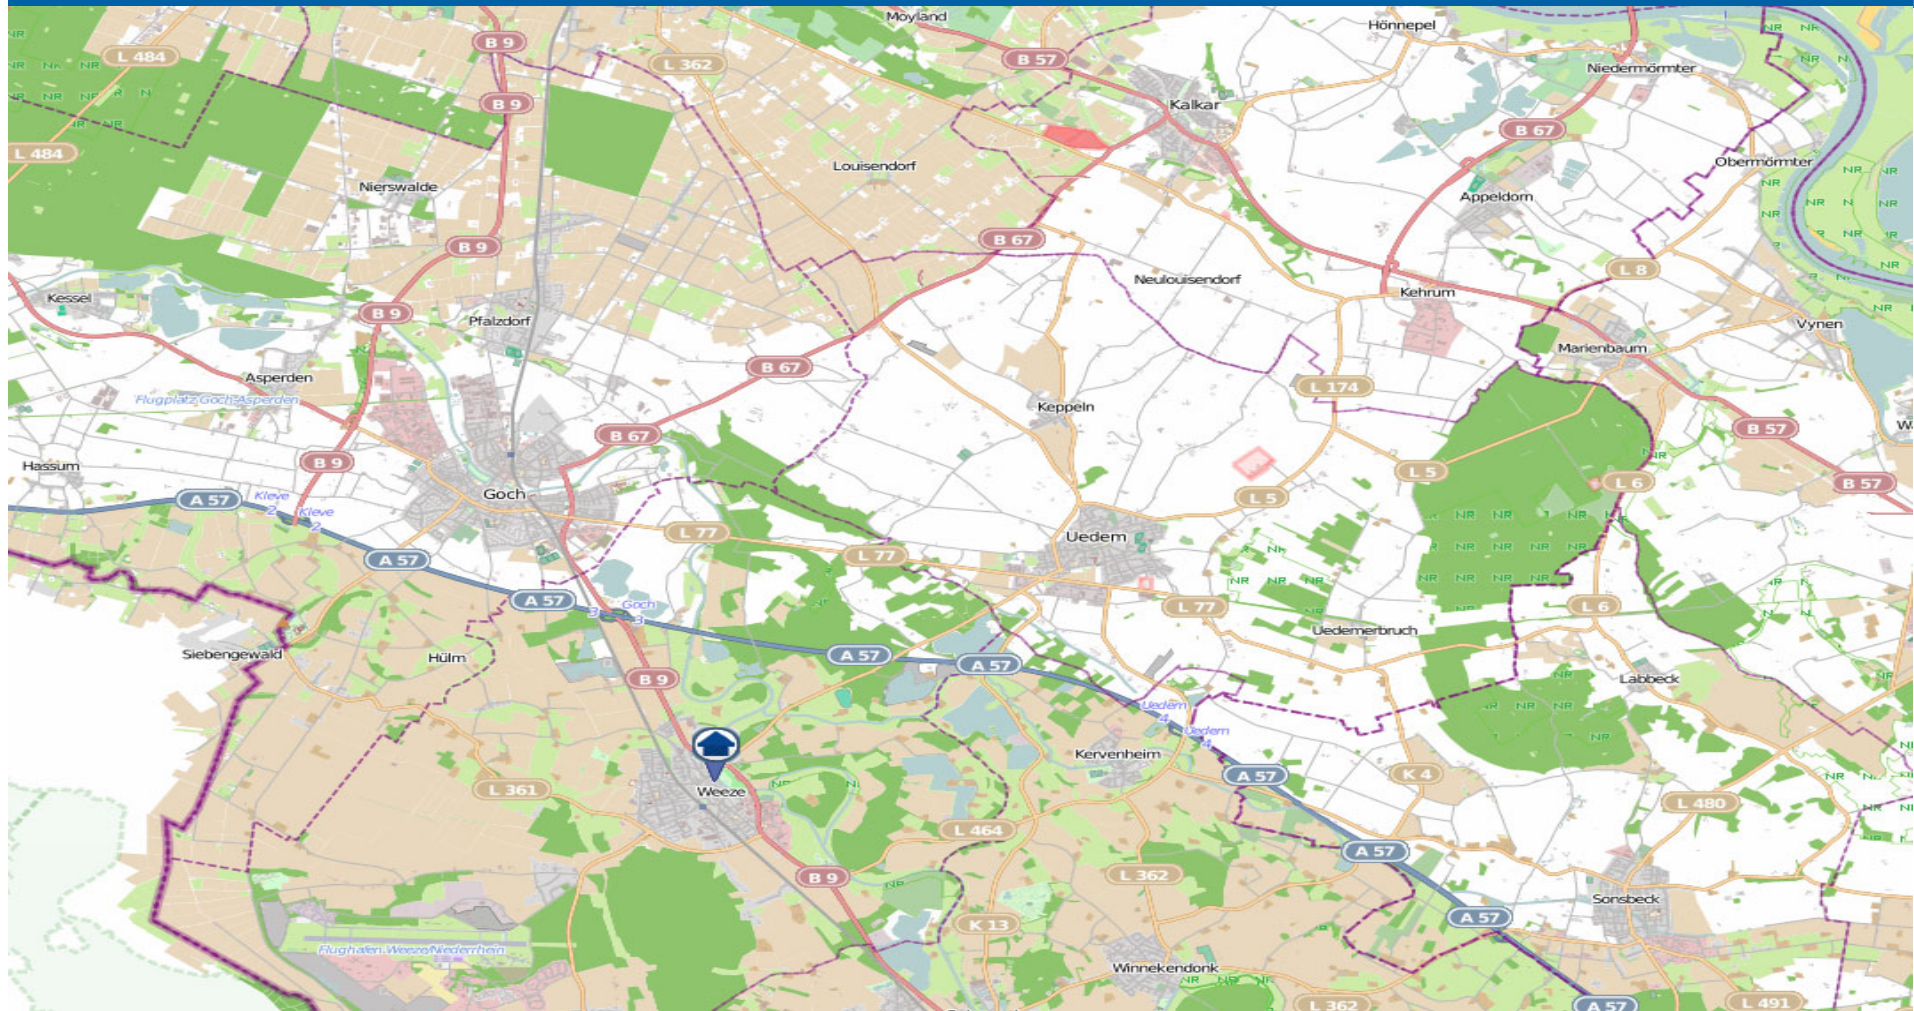

Wohnungseinbruchradar

Stadt Emmerich am Rhein 27.07.–03.08.2020

POLIZEI
Nordrhein-Westfalen
Kreis Kleve

bürgerorientiert · professionell · rechtsstaatlich

Wohnungseinbruchradar

Stadt Kleve, Gemeinden Bedburg-Hau und Kranenburg 27.07.–03.08.2020

POLIZEI
Nordrhein-Westfalen
Kreis Kleve

bürgerorientiert · professionell · rechtsstaatlich

Wohnungseinbruchradar

Städte Kalkar und Rees 27.07.–03.08.2020

bürgerorientiert · professionell · rechtsstaatlich

Wohnungseinbruchradar

Stadt Goch und Gemeinden Uedem und Weeze mit Kvelaer-Kervenheim 27.07.–03.08.2020

bürgerorientiert · professionell · rechtsstaatlich

Wohnungseinbruchradar

Städte Geldern und Kevelaer und Gemeinde Issum 27.07.–03.08.2020

POLIZEI
Nordrhein-Westfalen
Kreis Kleve

bürgerorientiert · professionell · rechtsstaatlich

Wohnungseinbruchradar

Stadt Straelen und Gemeinden Wachtendonk, Kerken und Rheurdt 27.07.–03.08.2020

bürgerorientiert · professionell · rechtsstaatlich