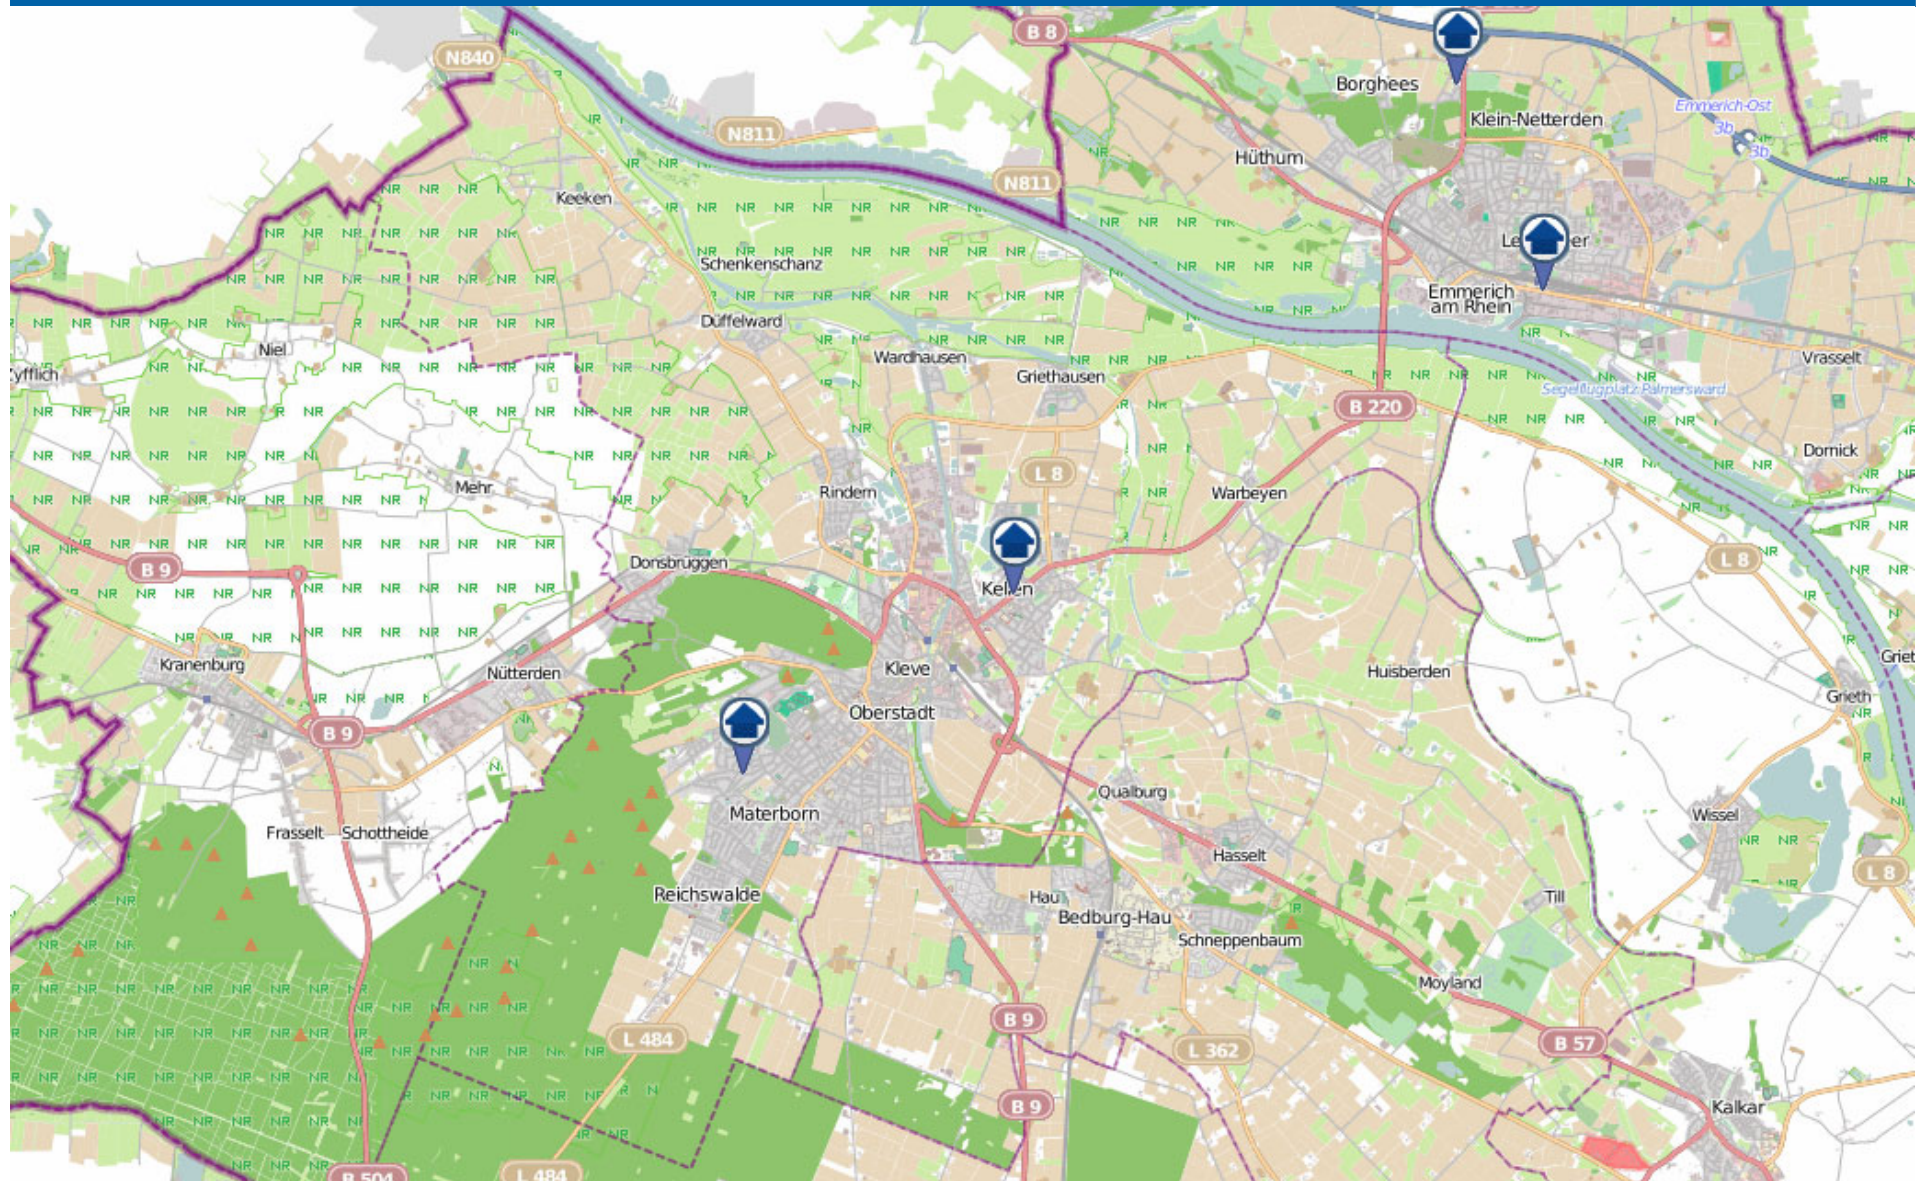

Wohnungseinbruchradar

Stadt Emmerich am Rhein 27.07.–03.08.2020

POLIZEI
Nordrhein-Westfalen
Kreis Kleve

bürgerorientiert · professionell · rechtsstaatlich

Wohnungseinbruchradar

Stadt Kleve, Gemeinden Bedburg-Hau und Kranenburg 27.07.–03.08.2020

POLIZEI
Nordrhein-Westfalen
Kreis Kleve

bürgerorientiert · professionell · rechtsstaatlich

Wohnungseinbruchradar

Städte Kalkar und Rees 27.07.–03.08.2020

bürgerorientiert · professionell · rechtsstaatlich

Wohnungseinbruchradar

Stadt Goch und Gemeinden Uedem und Weeze mit Kvelaer-Kervenheim 27.07.–03.08.2020

bürgerorientiert · professionell · rechtsstaatlich

Wohnungseinbruchradar

Städte Geldern und Kevelaer und Gemeinde Issum 27.07.–03.08.2020

POLIZEI
Nordrhein-Westfalen
Kreis Kleve

bürgerorientiert · professionell · rechtsstaatlich

Wohnungseinbruchradar

Stadt Straelen und Gemeinden Wachtendonk, Kerken und Rheurdt 27.07.–03.08.2020

bürgerorientiert · professionell · rechtsstaatlich