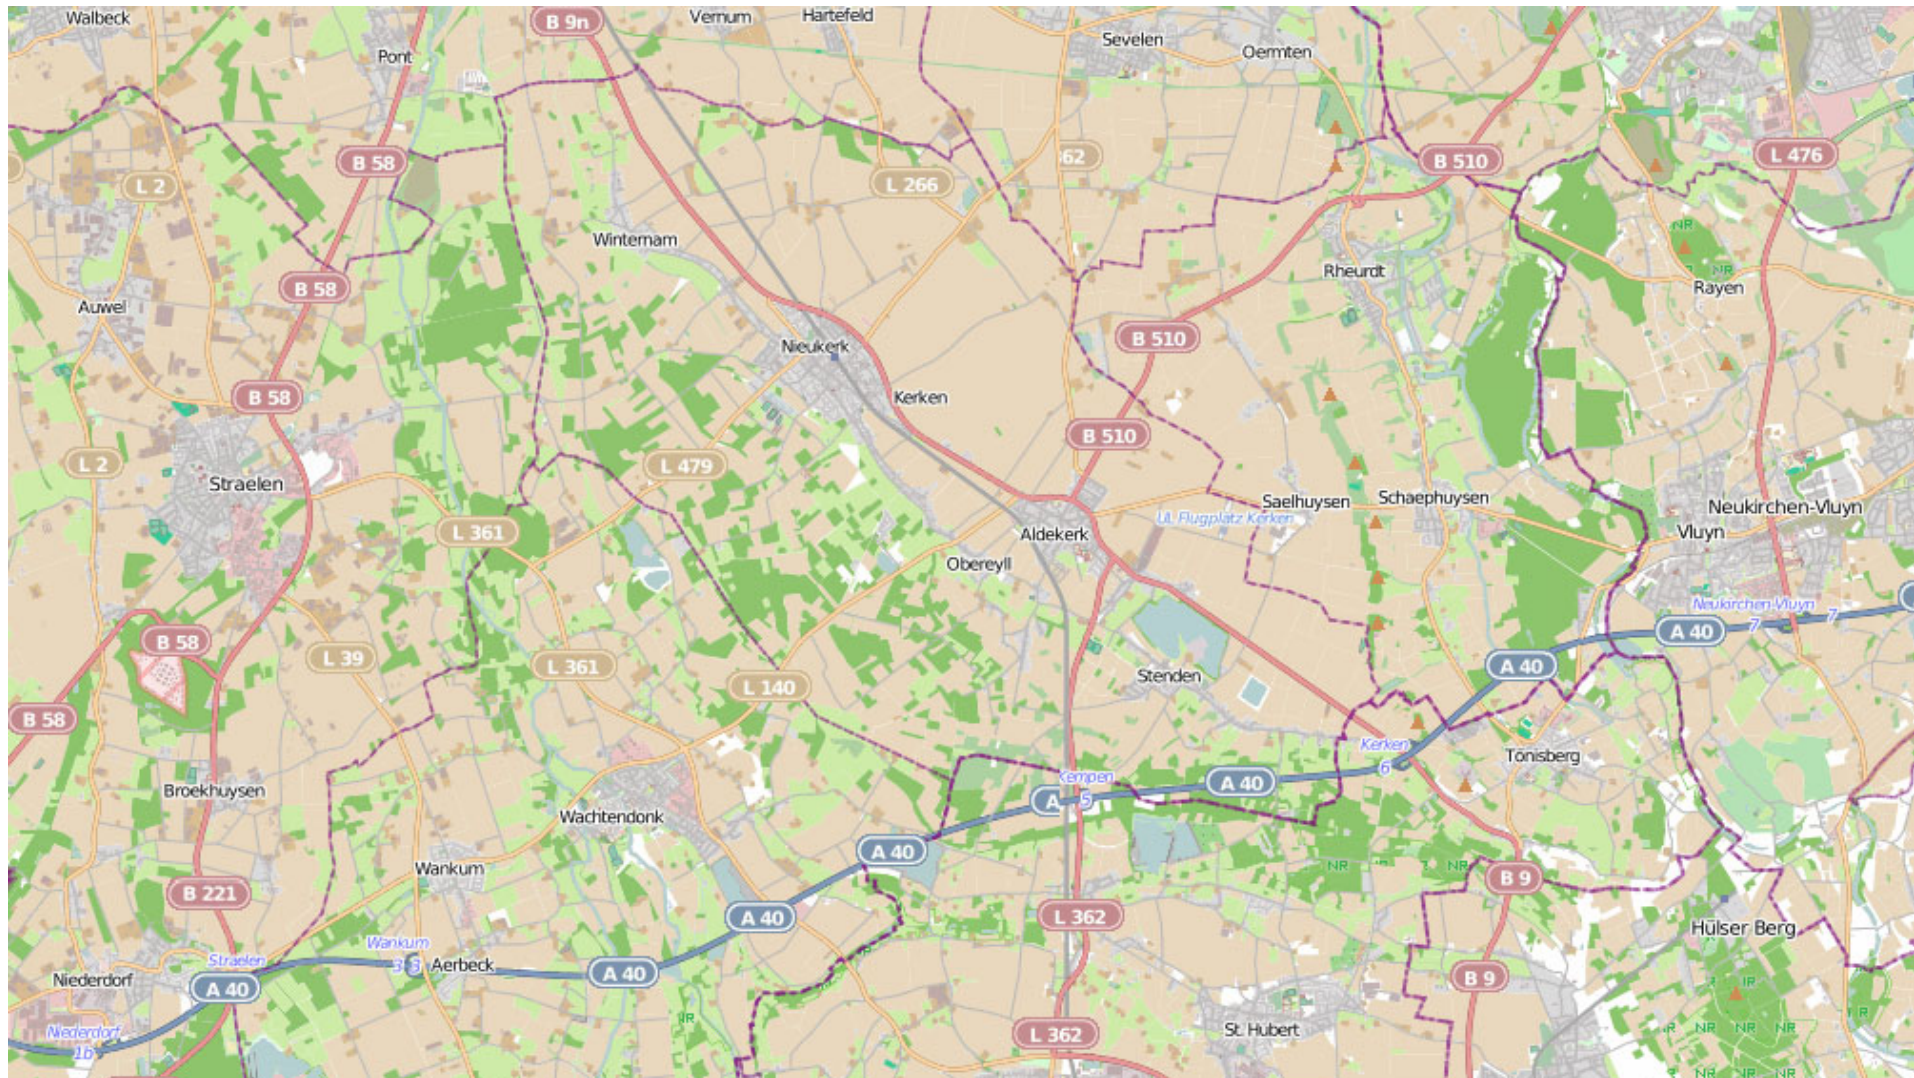

Wohnungseinbruchradar

Stadt Goch und Gemeinden Uedem und Weeze mit Kvelaer-Kervenheim 27.07.–03.08.2020

bürgerorientiert · professionell · rechtsstaatlich

Wohnungseinbruchradar

Städte Geldern und Kevelaer und Gemeinde Issum 27.07.–03.08.2020

POLIZEI
Nordrhein-Westfalen
Kreis Kleve

bürgerorientiert · professionell · rechtsstaatlich

Wohnungseinbruchradar

Stadt Straelen und Gemeinden Wachtendonk, Kerken und Rheurdt 27.07.–03.08.2020

bürgerorientiert · professionell · rechtsstaatlich