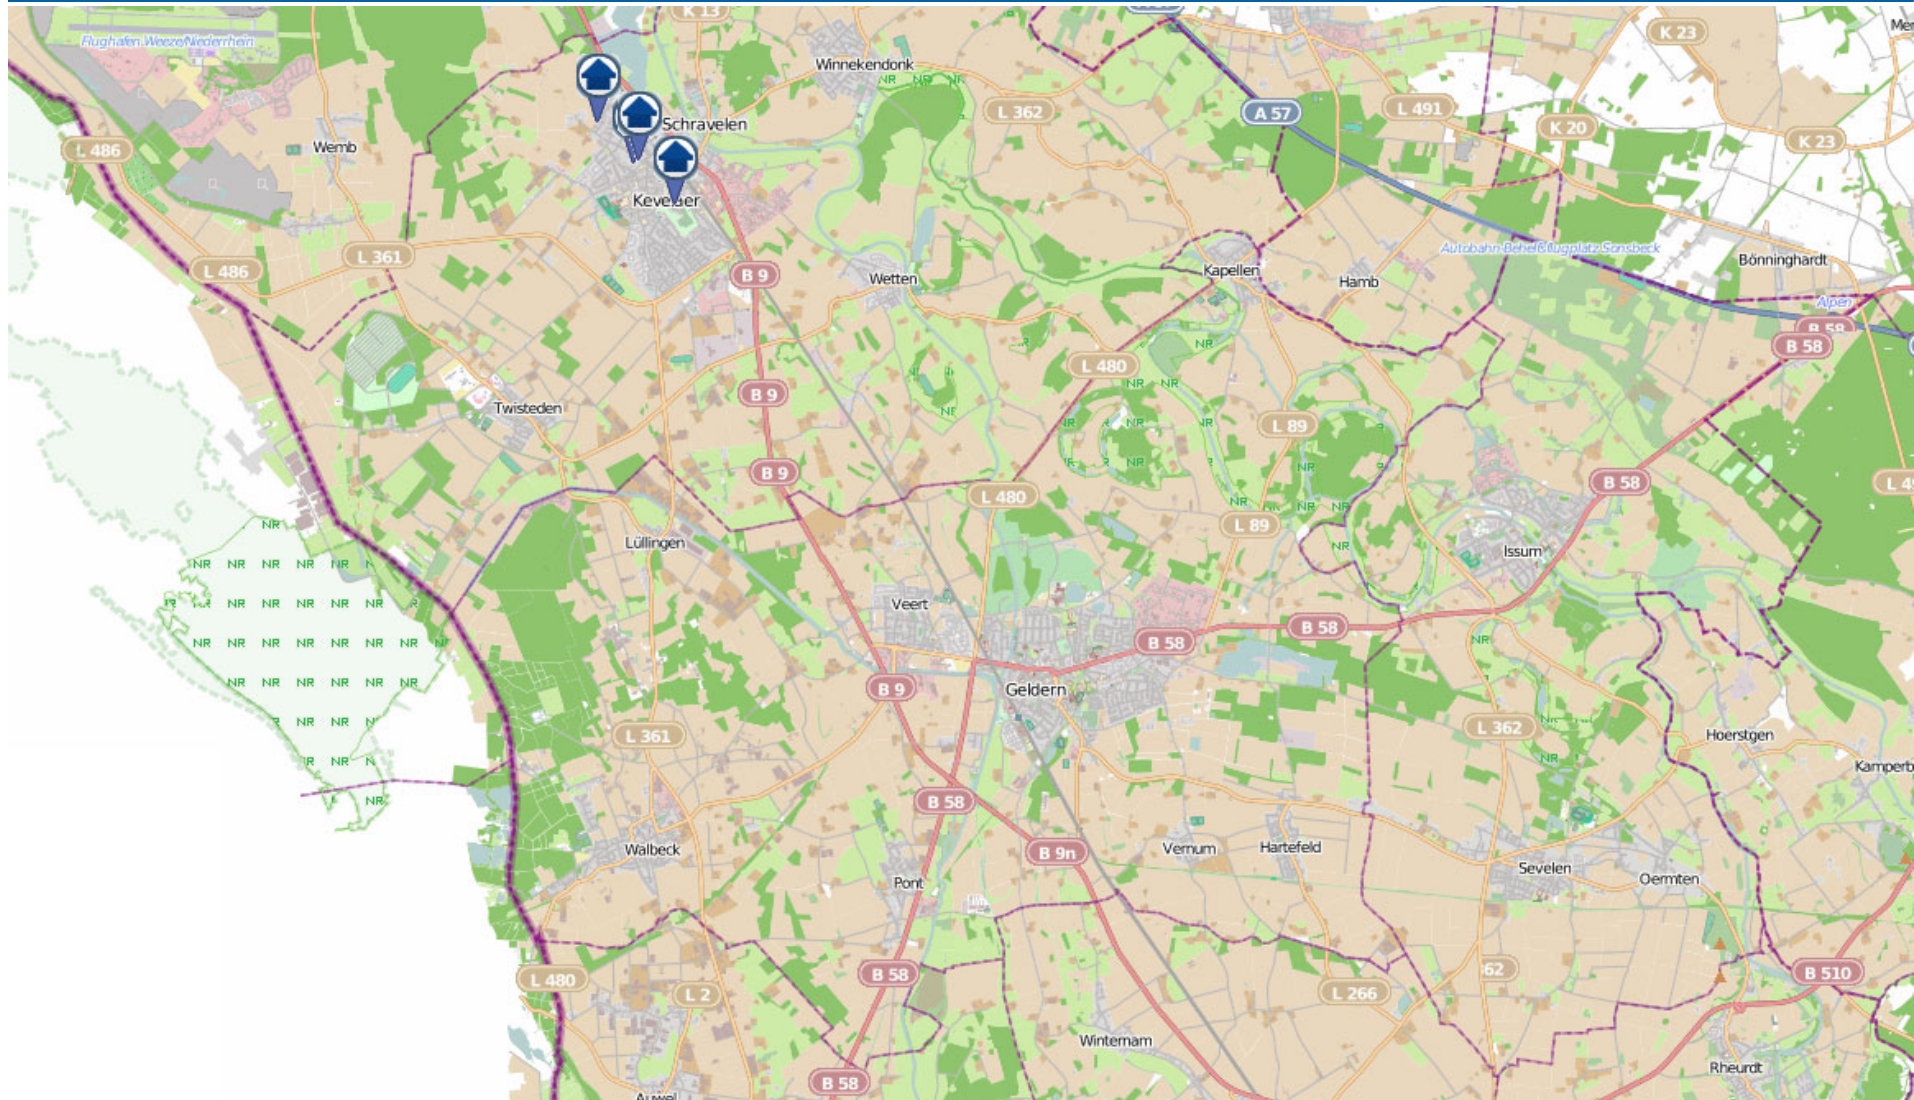

Wohnungseinbruchradar

Stadt Goch und Gemeinden Uedem und Weeze mit Kvelaer-Kervenheim 27.07.–03.08.2020

bürgerorientiert · professionell · rechtsstaatlich

Wohnungseinbruchradar

Städte Geldern und Kevelaer und Gemeinde Issum 27.07.–03.08.2020

POLIZEI
Nordrhein-Westfalen
Kreis Kleve

bürgerorientiert · professionell · rechtsstaatlich

Wohnungseinbruchradar

Stadt Straelen und Gemeinden Wachtendonk, Kerken und Rheurdt 27.07.–03.08.2020

bürgerorientiert · professionell · rechtsstaatlich