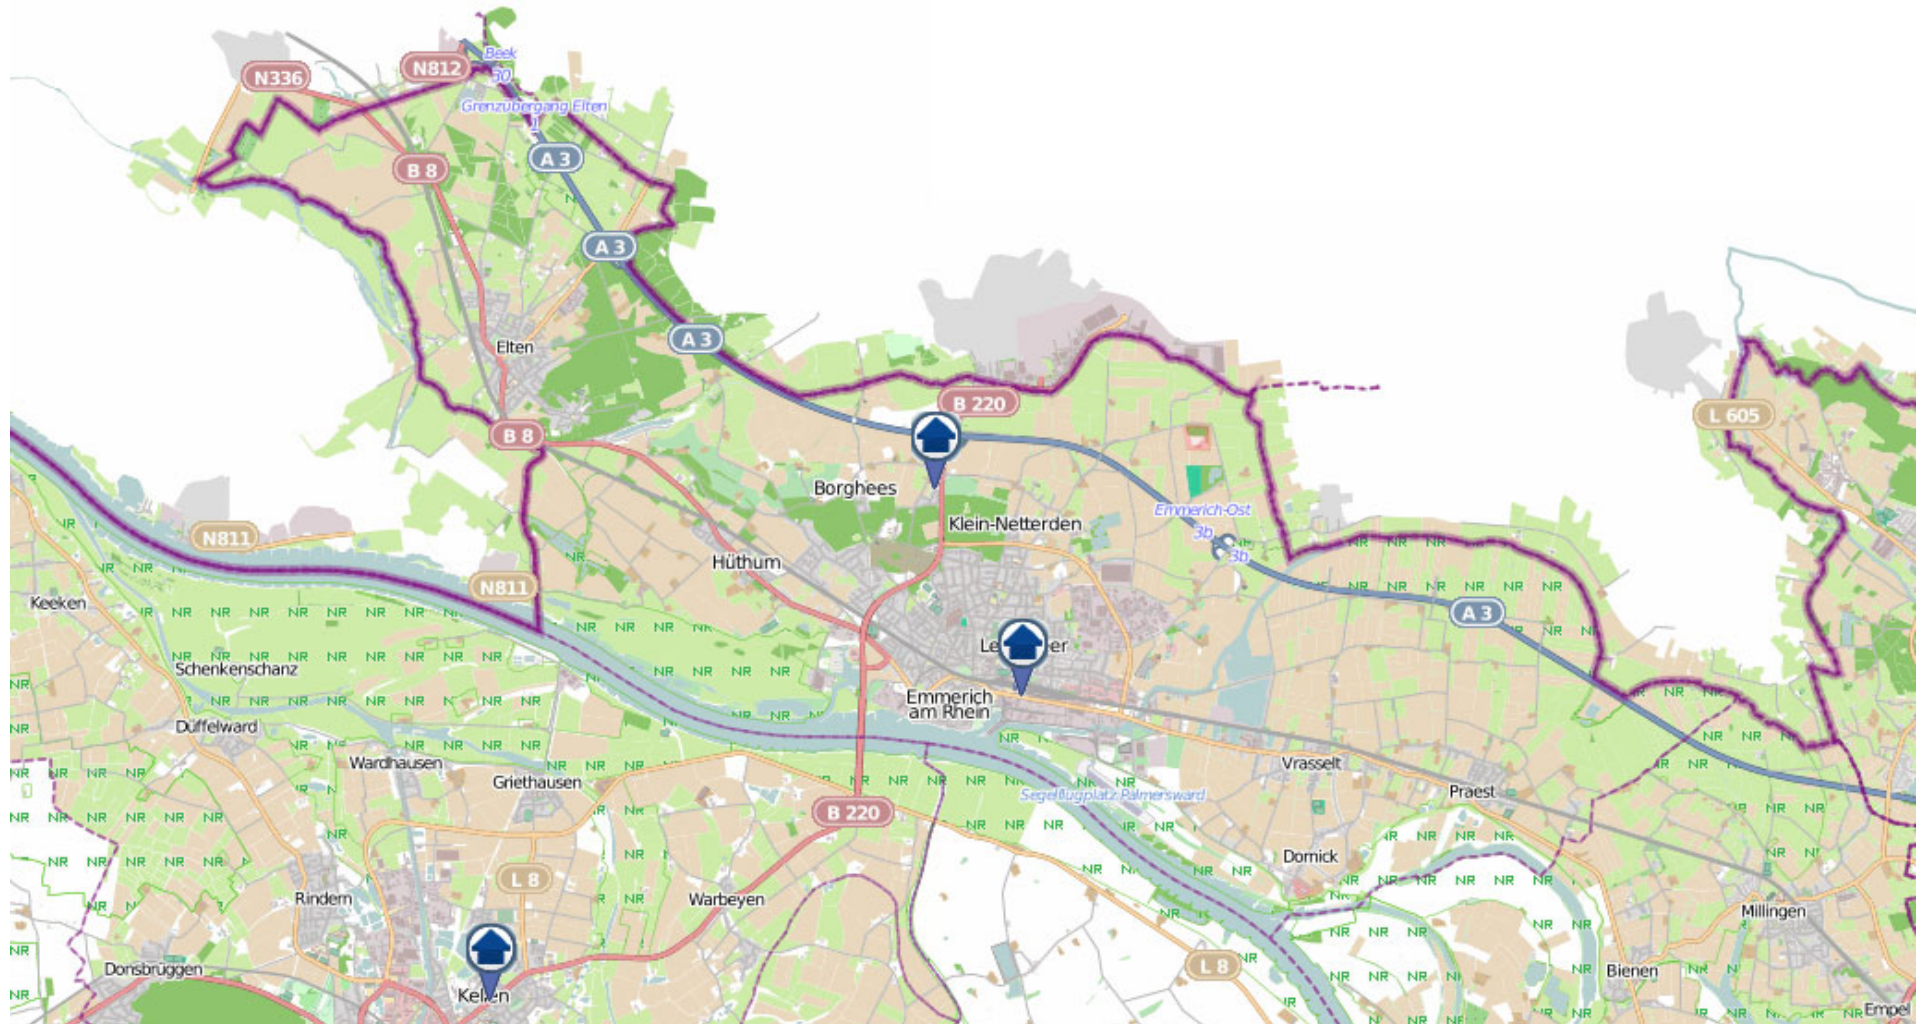

Wohnungseinbruchradar

Stadt Emmerich am Rhein 27.07.–03.08.2020

POLIZEI
Nordrhein-Westfalen
Kreis Kleve

bürgerorientiert · professionell · rechtsstaatlich

Wohnungseinbruchradar

Stadt Kleve, Gemeinden Bedburg-Hau und Kranenburg 27.07.–03.08.2020

POLIZEI
Nordrhein-Westfalen
Kreis Kleve

bürgerorientiert · professionell · rechtsstaatlich

Wohnungseinbruchradar

Städte Kalkar und Rees 27.07.–03.08.2020

bürgerorientiert · professionell · rechtsstaatlich

Wohnungseinbruchradar

Stadt Goch und Gemeinden Uedem und Weeze mit Kvelaer-Kervenheim 27.07.–03.08.2020

bürgerorientiert · professionell · rechtsstaatlich

Wohnungseinbruchradar

Städte Geldern und Kevelaer und Gemeinde Issum 27.07.–03.08.2020

POLIZEI
Nordrhein-Westfalen
Kreis Kleve

bürgerorientiert · professionell · rechtsstaatlich

Wohnungseinbruchradar

Stadt Straelen und Gemeinden Wachtendonk, Kerken und Rheurdt 27.07.–03.08.2020

bürgerorientiert · professionell · rechtsstaatlich