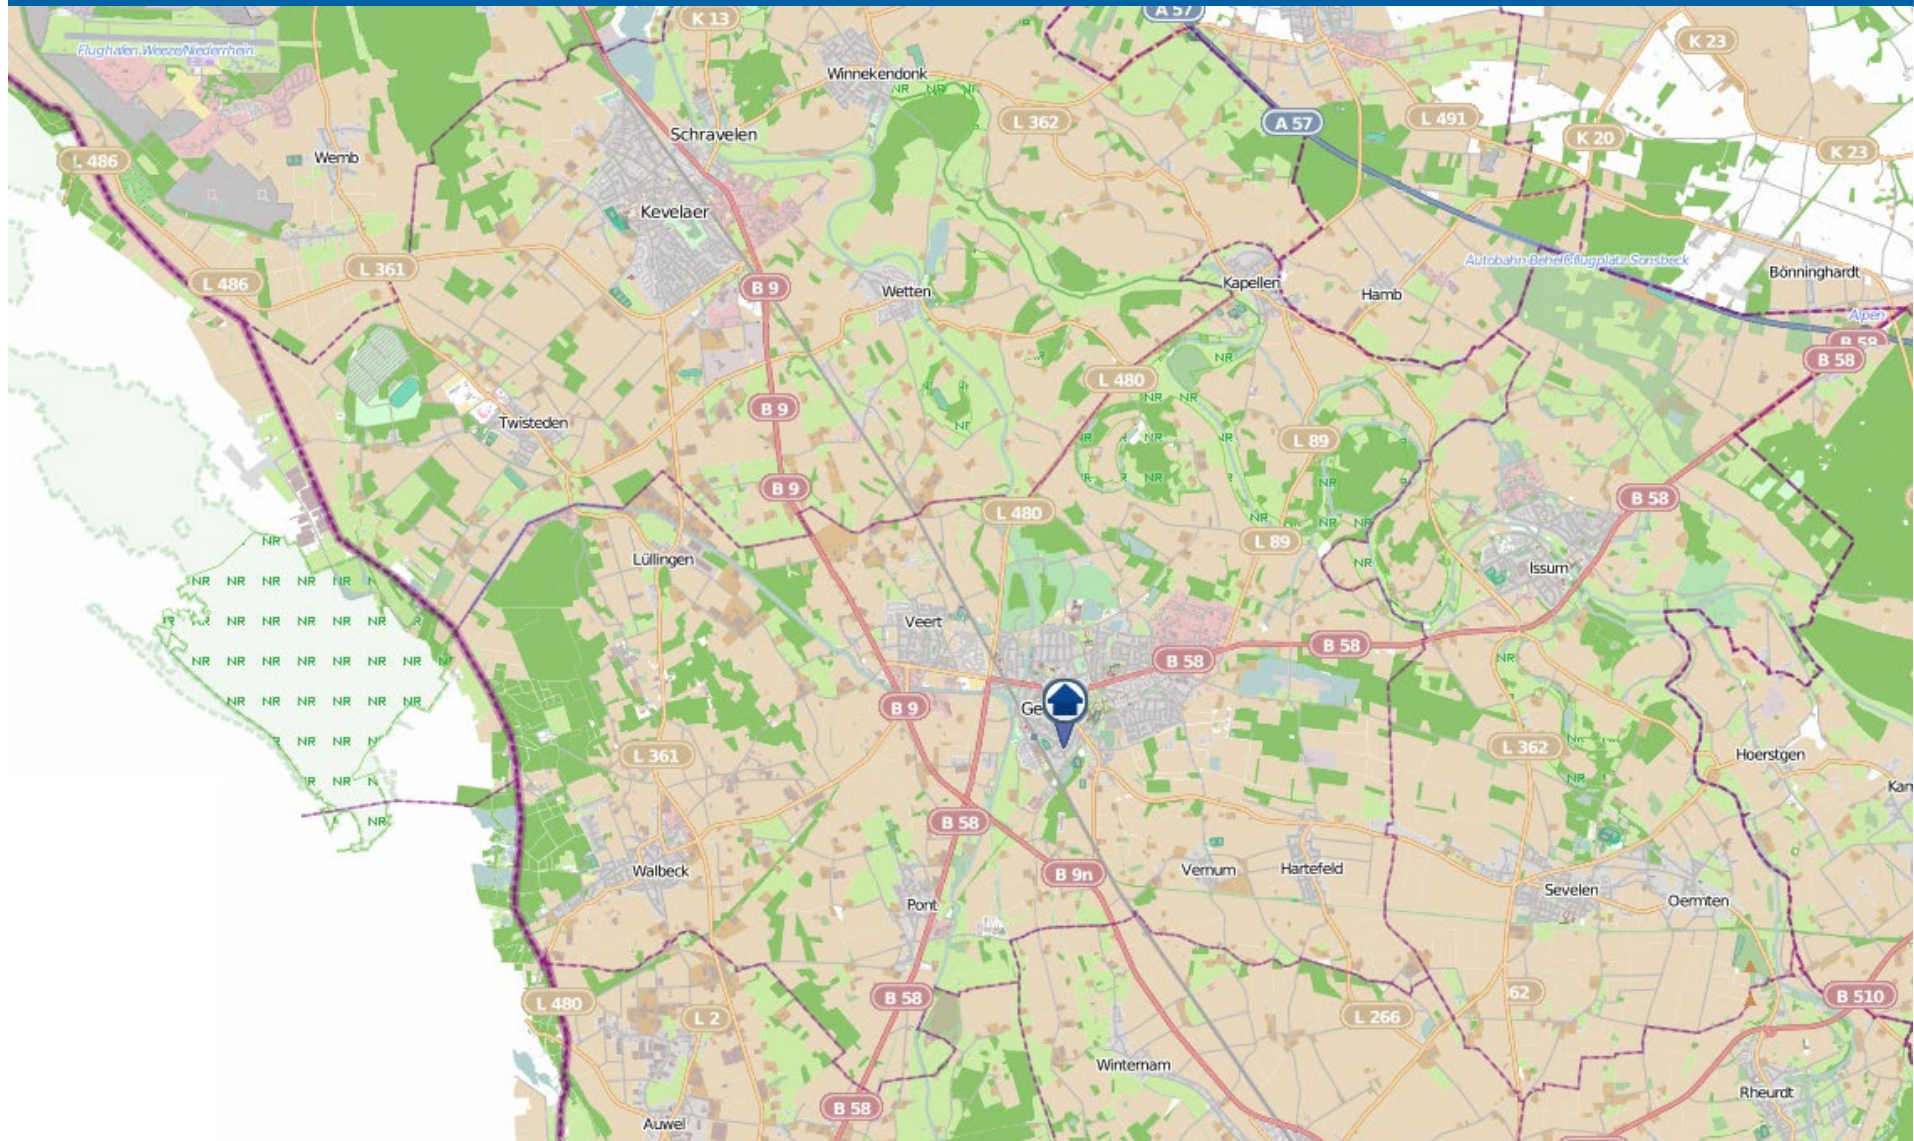

Wohnungseinbruchradar

Stadt Goch und Gemeinden Uedem und Weeze mit Kevelaer-Kervenheim 21.09.–27.09.2020

POLIZEI
Nordrhein-Westfalen
Kreis Kleve

bürgerorientiert · professionell · rechtsstaatlich

Wohnungseinbruchradar

Städte Geldern und Kevelaer und Gemeinde Issum 21.09.–27.09.2020

POLIZEI
Nordrhein-Westfalen
Kreis Kleve

bürgerorientiert · professionell · rechtsstaatlich

Wohnungseinbruchradar

Stadt Straelen und Gemeinden Wachtendonk, Kerken und Rheurdt 21.09.–27.09.2020