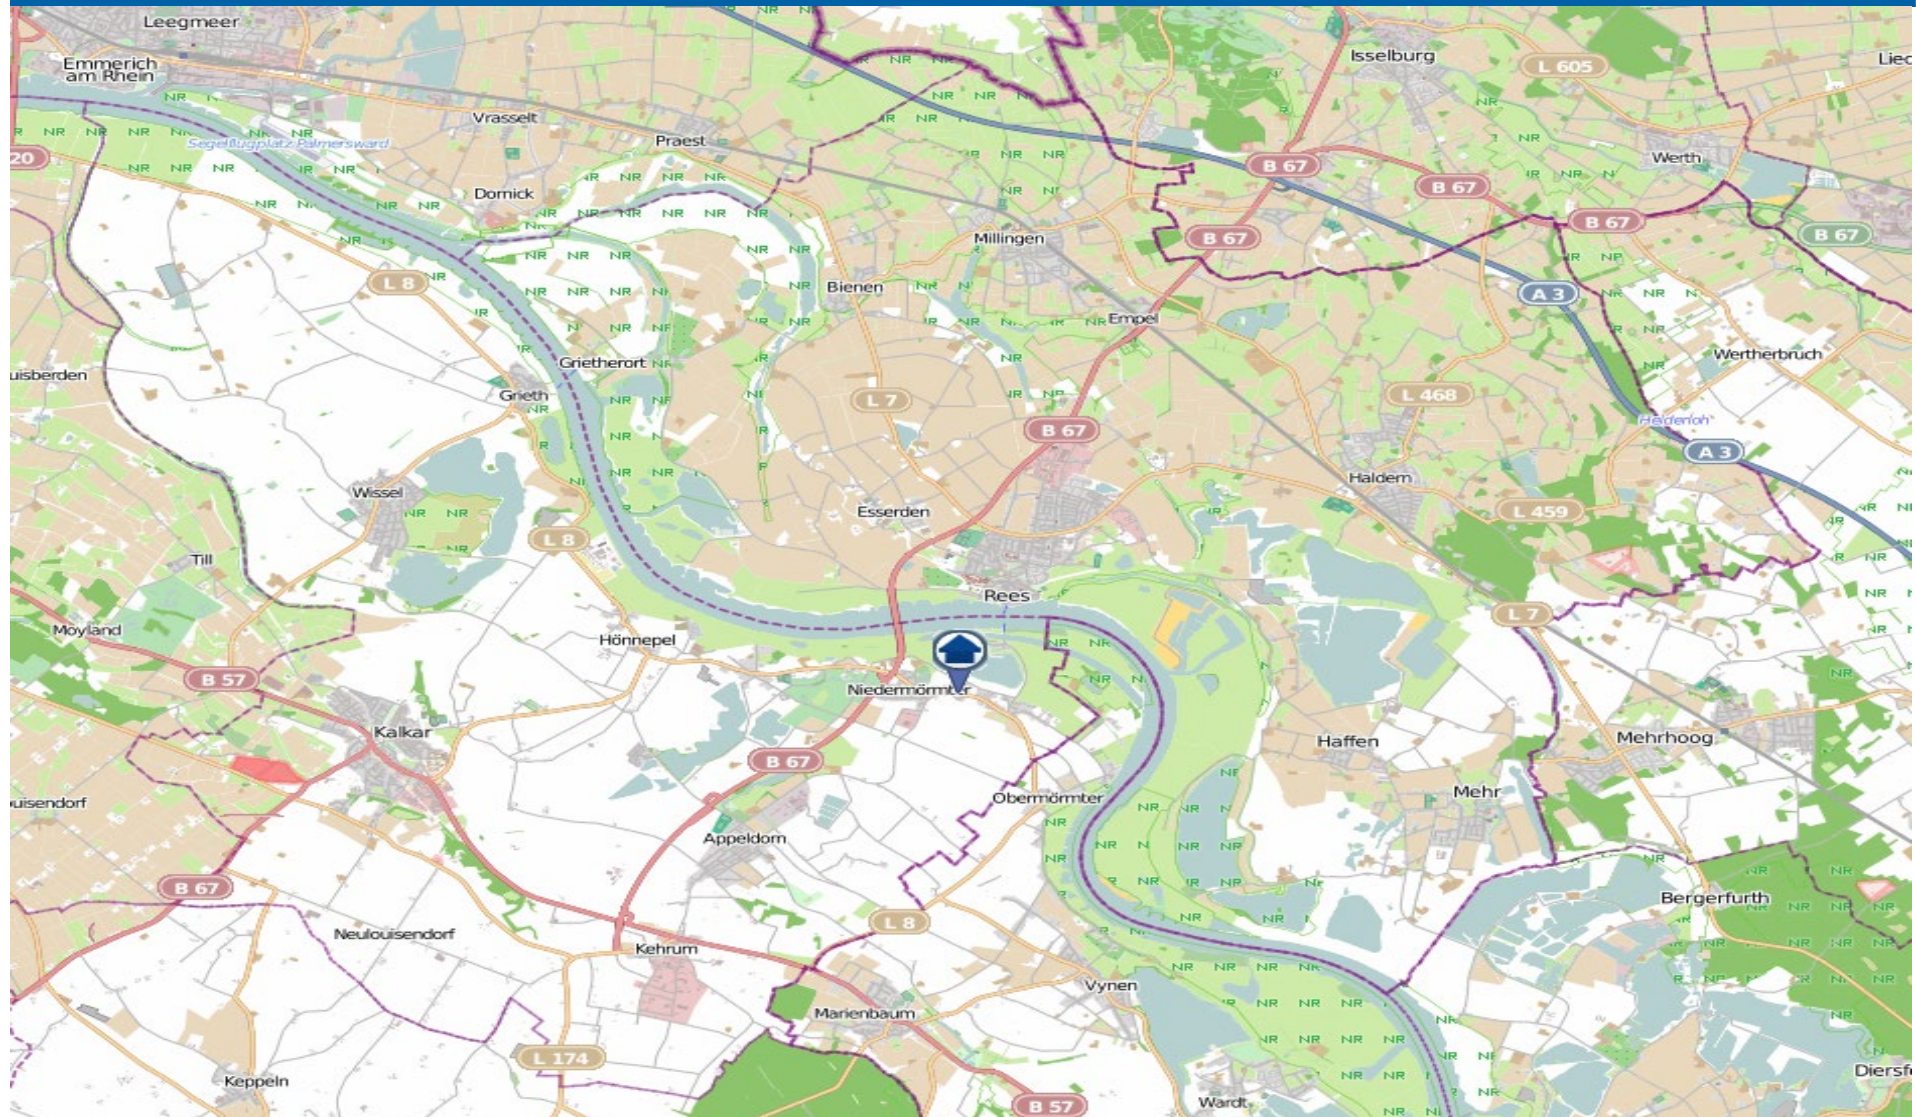

Wohnungseinbruchradar

Stadt Emmerich am Rhein 21.09.–27.09.2020

POLIZEI
Nordrhein-Westfalen
Kreis Kleve

bürgerorientiert · professionell · rechtsstaatlich

Wohnungseinbruchradar

Stadt Kleve, Gemeinden Bedburg-Hau und Kranenburg 21.09.–27.09.2020

POLIZEI
Nordrhein-Westfalen
Kreis Kleve

bürgerorientiert · professionell · rechtsstaatlich

Wohnungseinbruchradar

Städte Kalkar und Rees 21.09.–27.09.2020

POLIZEI
Nordrhein-Westfalen
Kreis Kleve

bürgerorientiert · professionell · rechtsstaatlich

Wohnungseinbruchradar

Stadt Goch und Gemeinden Uedem und Weeze mit Kevelaer-Kervenheim 21.09.–27.09.2020

POLIZEI
Nordrhein-Westfalen
Kreis Kleve

bürgerorientiert · professionell · rechtsstaatlich

Wohnungseinbruchradar

Städte Geldern und Kevelaer und Gemeinde Issum 21.09.–27.09.2020

POLIZEI
Nordrhein-Westfalen
Kreis Kleve

bürgerorientiert · professionell · rechtsstaatlich

Wohnungseinbruchradar

Stadt Straelen und Gemeinden Wachtendonk, Kerken und Rheurdt 21.09.–27.09.2020