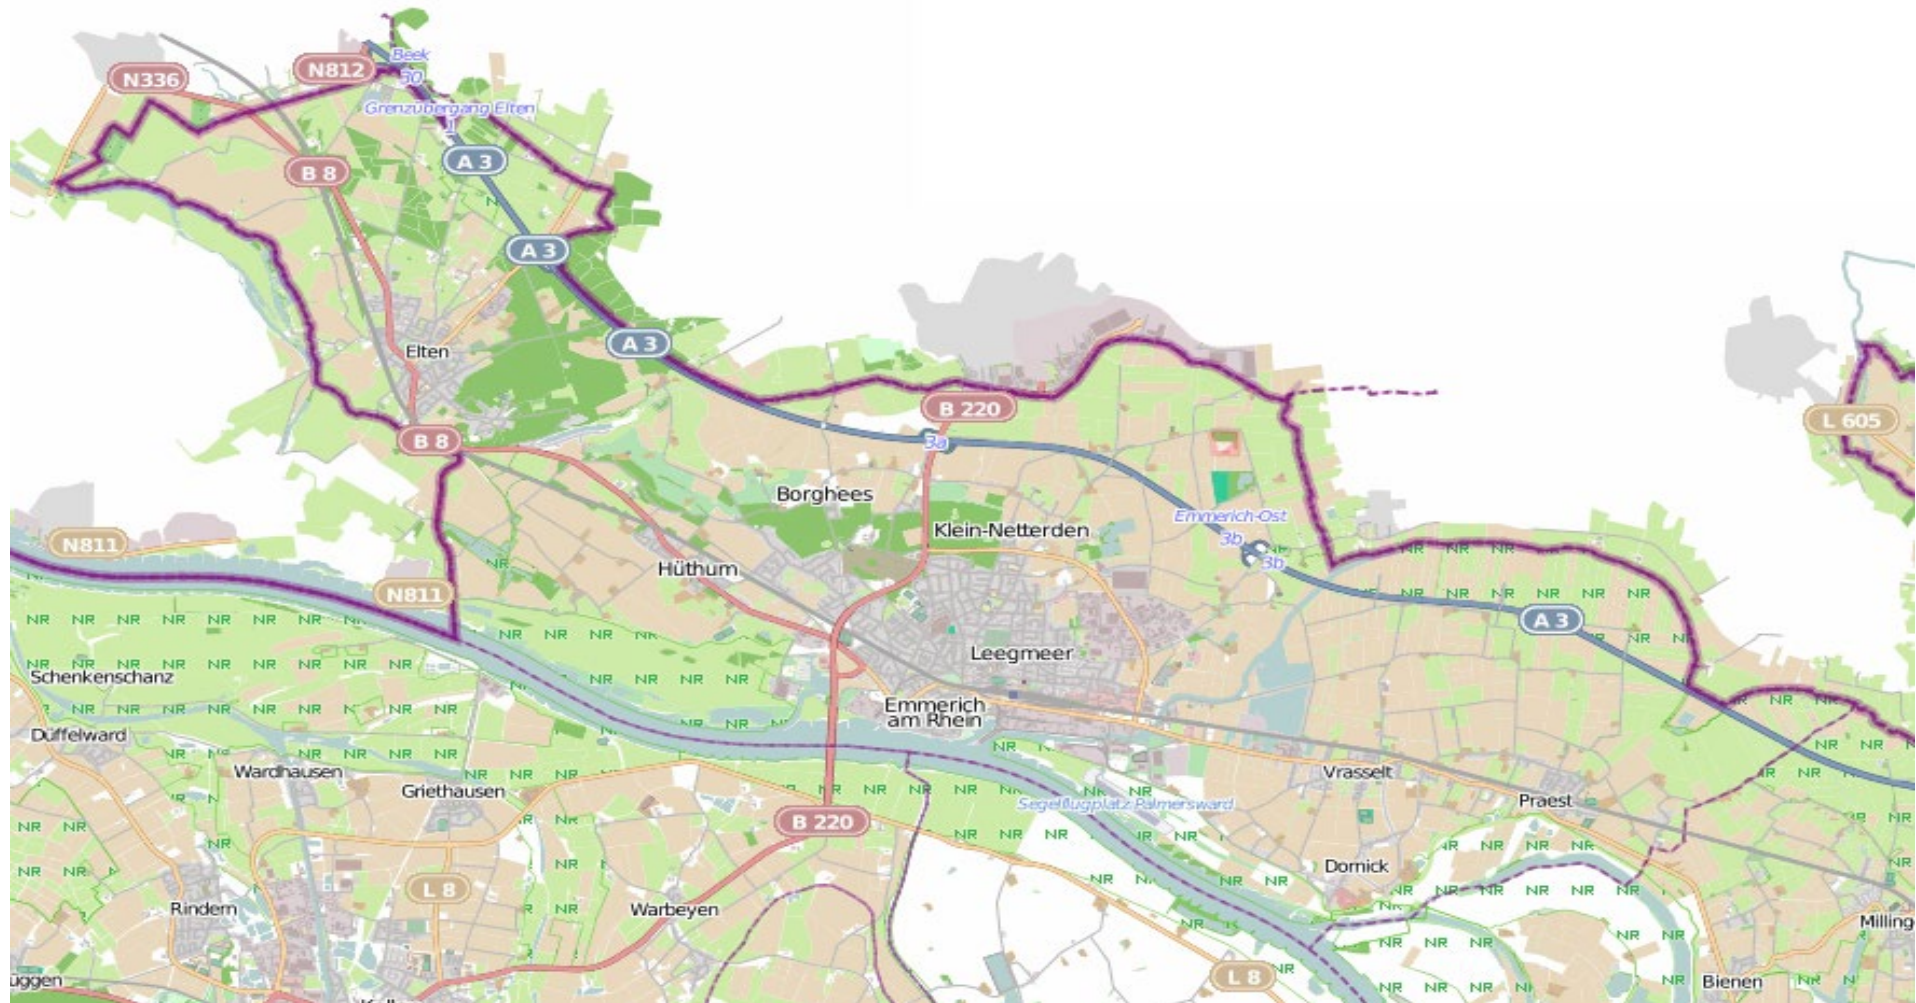

Wohnungseinbruchradar

Stadt Emmerich am Rhein 21.09.–27.09.2020

POLIZEI
Nordrhein-Westfalen
Kreis Kleve

bürgerorientiert · professionell · rechtsstaatlich

Wohnungseinbruchradar

Stadt Kleve, Gemeinden Bedburg-Hau und Kranenburg 21.09.–27.09.2020

POLIZEI
Nordrhein-Westfalen
Kreis Kleve

bürgerorientiert · professionell · rechtsstaatlich

Wohnungseinbruchradar

Städte Kalkar und Rees 21.09.–27.09.2020

POLIZEI
Nordrhein-Westfalen
Kreis Kleve

bürgerorientiert · professionell · rechtsstaatlich

Wohnungseinbruchradar

Stadt Goch und Gemeinden Uedem und Weeze mit Kevelaer-Kervenheim 21.09.–27.09.2020

POLIZEI
Nordrhein-Westfalen
Kreis Kleve

bürgerorientiert · professionell · rechtsstaatlich

Wohnungseinbruchradar

Städte Geldern und Kevelaer und Gemeinde Issum 21.09.–27.09.2020

POLIZEI
Nordrhein-Westfalen
Kreis Kleve

bürgerorientiert · professionell · rechtsstaatlich

Wohnungseinbruchradar

Stadt Straelen und Gemeinden Wachtendonk, Kerken und Rheurdt 21.09.–27.09.2020