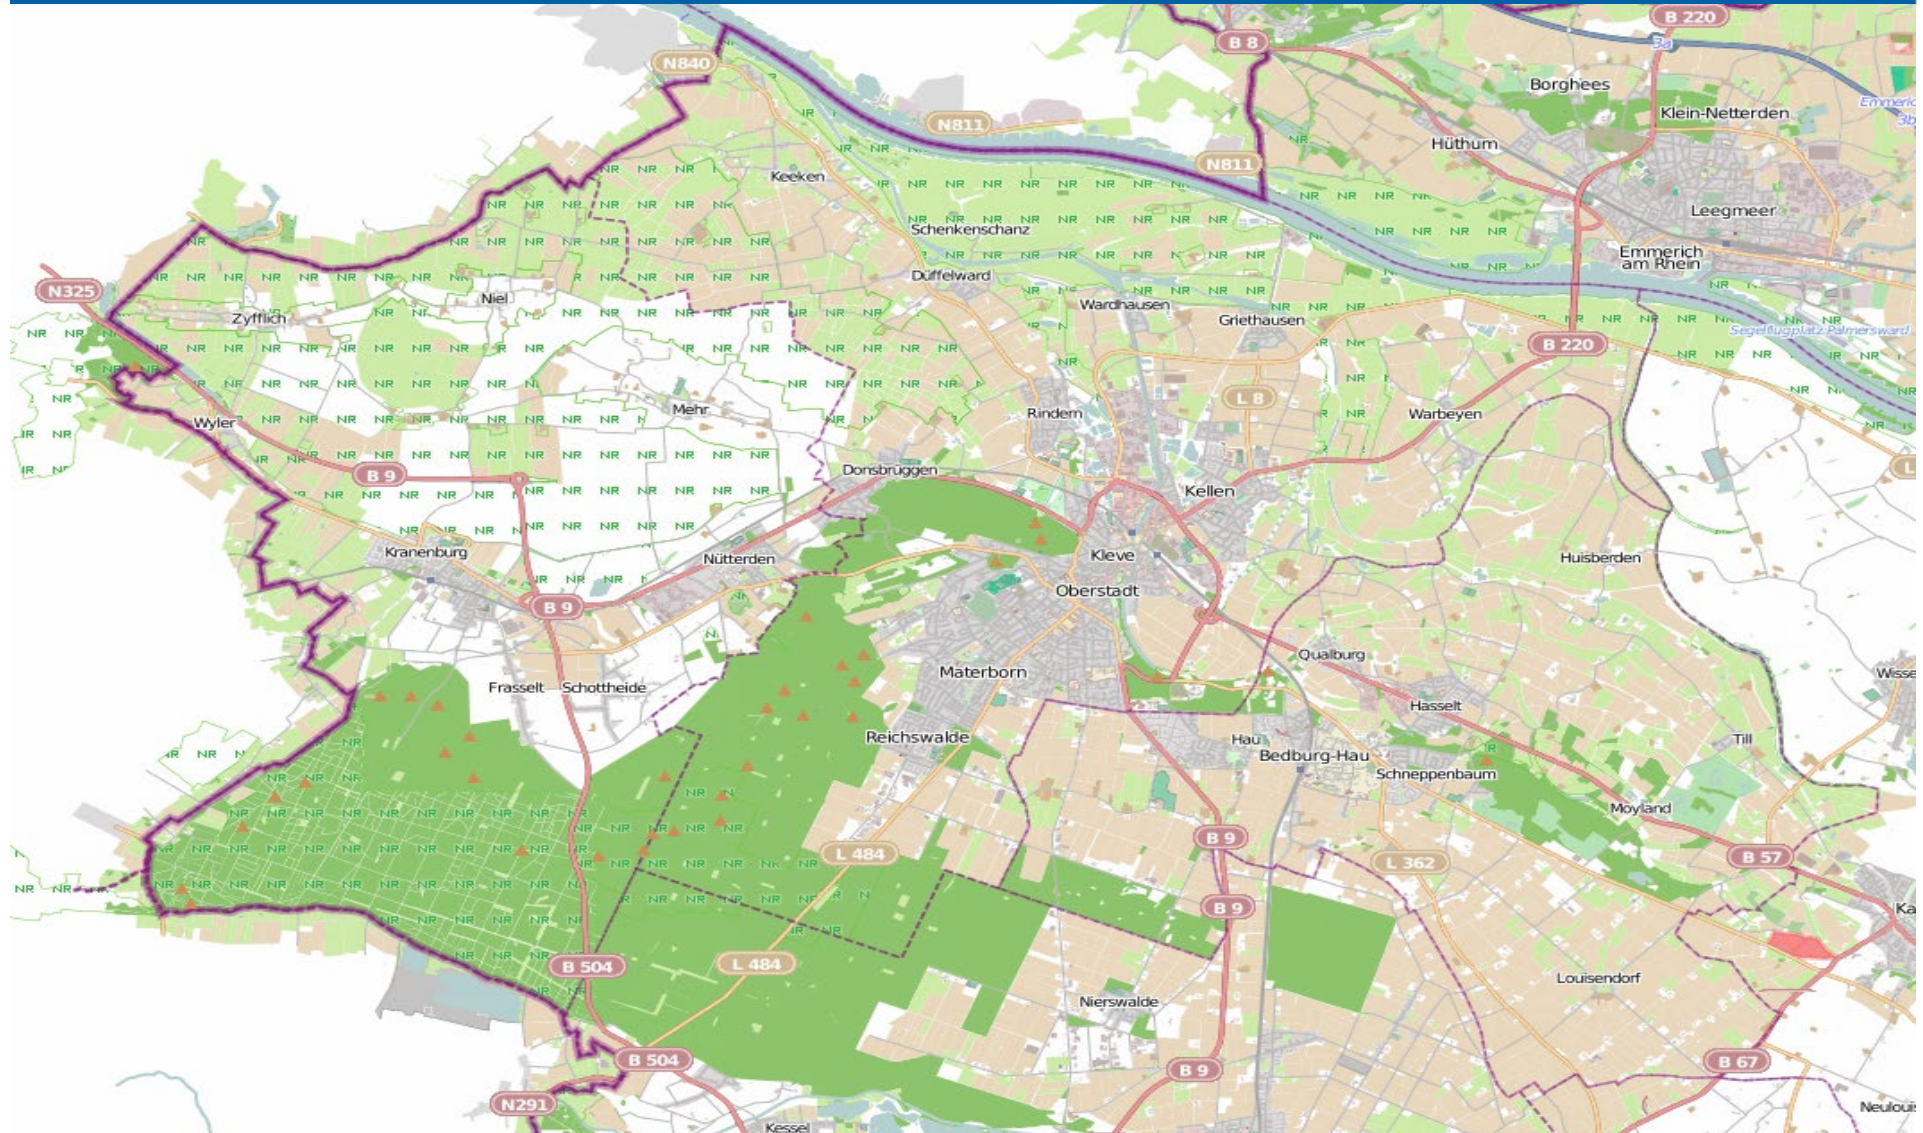

Wohnungseinbruchradar

Stadt Emmerich am Rhein 21.09.–27.09.2020

POLIZEI
Nordrhein-Westfalen
Kreis Kleve

bürgerorientiert · professionell · rechtsstaatlich

Wohnungseinbruchradar

Stadt Kleve, Gemeinden Bedburg-Hau und Kranenburg 21.09.–27.09.2020

POLIZEI
Nordrhein-Westfalen
Kreis Kleve

bürgerorientiert · professionell · rechtsstaatlich

Wohnungseinbruchradar

Städte Kalkar und Rees 21.09.–27.09.2020

POLIZEI
Nordrhein-Westfalen
Kreis Kleve

bürgerorientiert · professionell · rechtsstaatlich

Wohnungseinbruchradar

Stadt Goch und Gemeinden Uedem und Weeze mit Kevelaer-Kervenheim 21.09.–27.09.2020

POLIZEI
Nordrhein-Westfalen
Kreis Kleve

bürgerorientiert · professionell · rechtsstaatlich

Wohnungseinbruchradar

Städte Geldern und Kevelaer und Gemeinde Issum 21.09.–27.09.2020

POLIZEI
Nordrhein-Westfalen
Kreis Kleve

bürgerorientiert · professionell · rechtsstaatlich

Wohnungseinbruchradar

Stadt Straelen und Gemeinden Wachtendonk, Kerken und Rheurdt 21.09.–27.09.2020