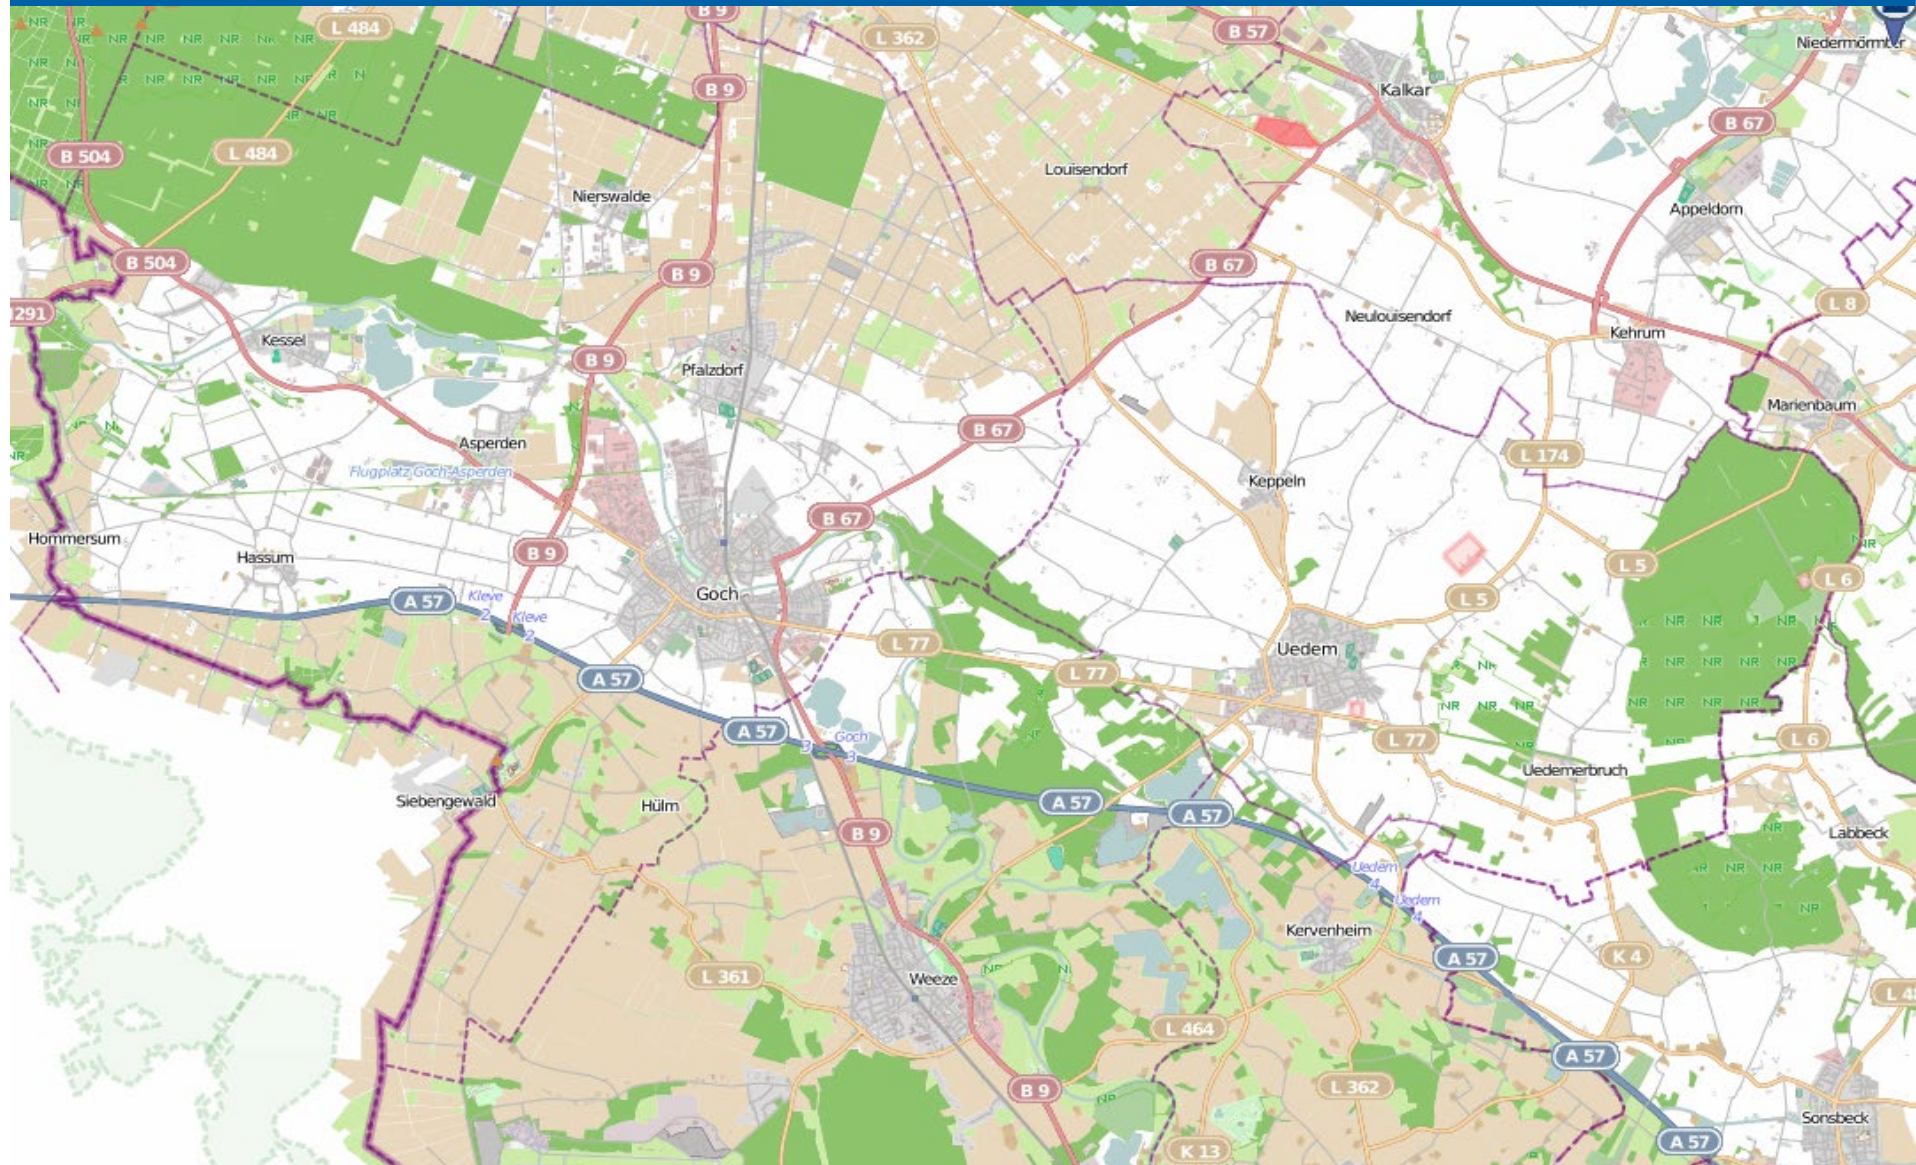

POLIZEI
Nordrhein-Westfalen
Kreis Kleve

bürgerorientiert · professionell · rechtsstaatlich

Wohnungseinbruchradar

Städte Kalkar und Rees 21.09.–27.09.2020

POLIZEI
Nordrhein-Westfalen
Kreis Kleve

bürgerorientiert · professionell · rechtsstaatlich

Wohnungseinbruchradar

Stadt Goch und Gemeinden Uedem und Weeze mit Kevelaer-Kervenheim 21.09.–27.09.2020

POLIZEI
Nordrhein-Westfalen
Kreis Kleve

bürgerorientiert · professionell · rechtsstaatlich

Wohnungseinbruchradar

Städte Geldern und Kevelaer und Gemeinde Issum 21.09.–27.09.2020

POLIZEI
Nordrhein-Westfalen
Kreis Kleve

bürgerorientiert · professionell · rechtsstaatlich

Wohnungseinbruchradar

Stadt Straelen und Gemeinden Wachtendonk, Kerken und Rheurdt 21.09.–27.09.2020