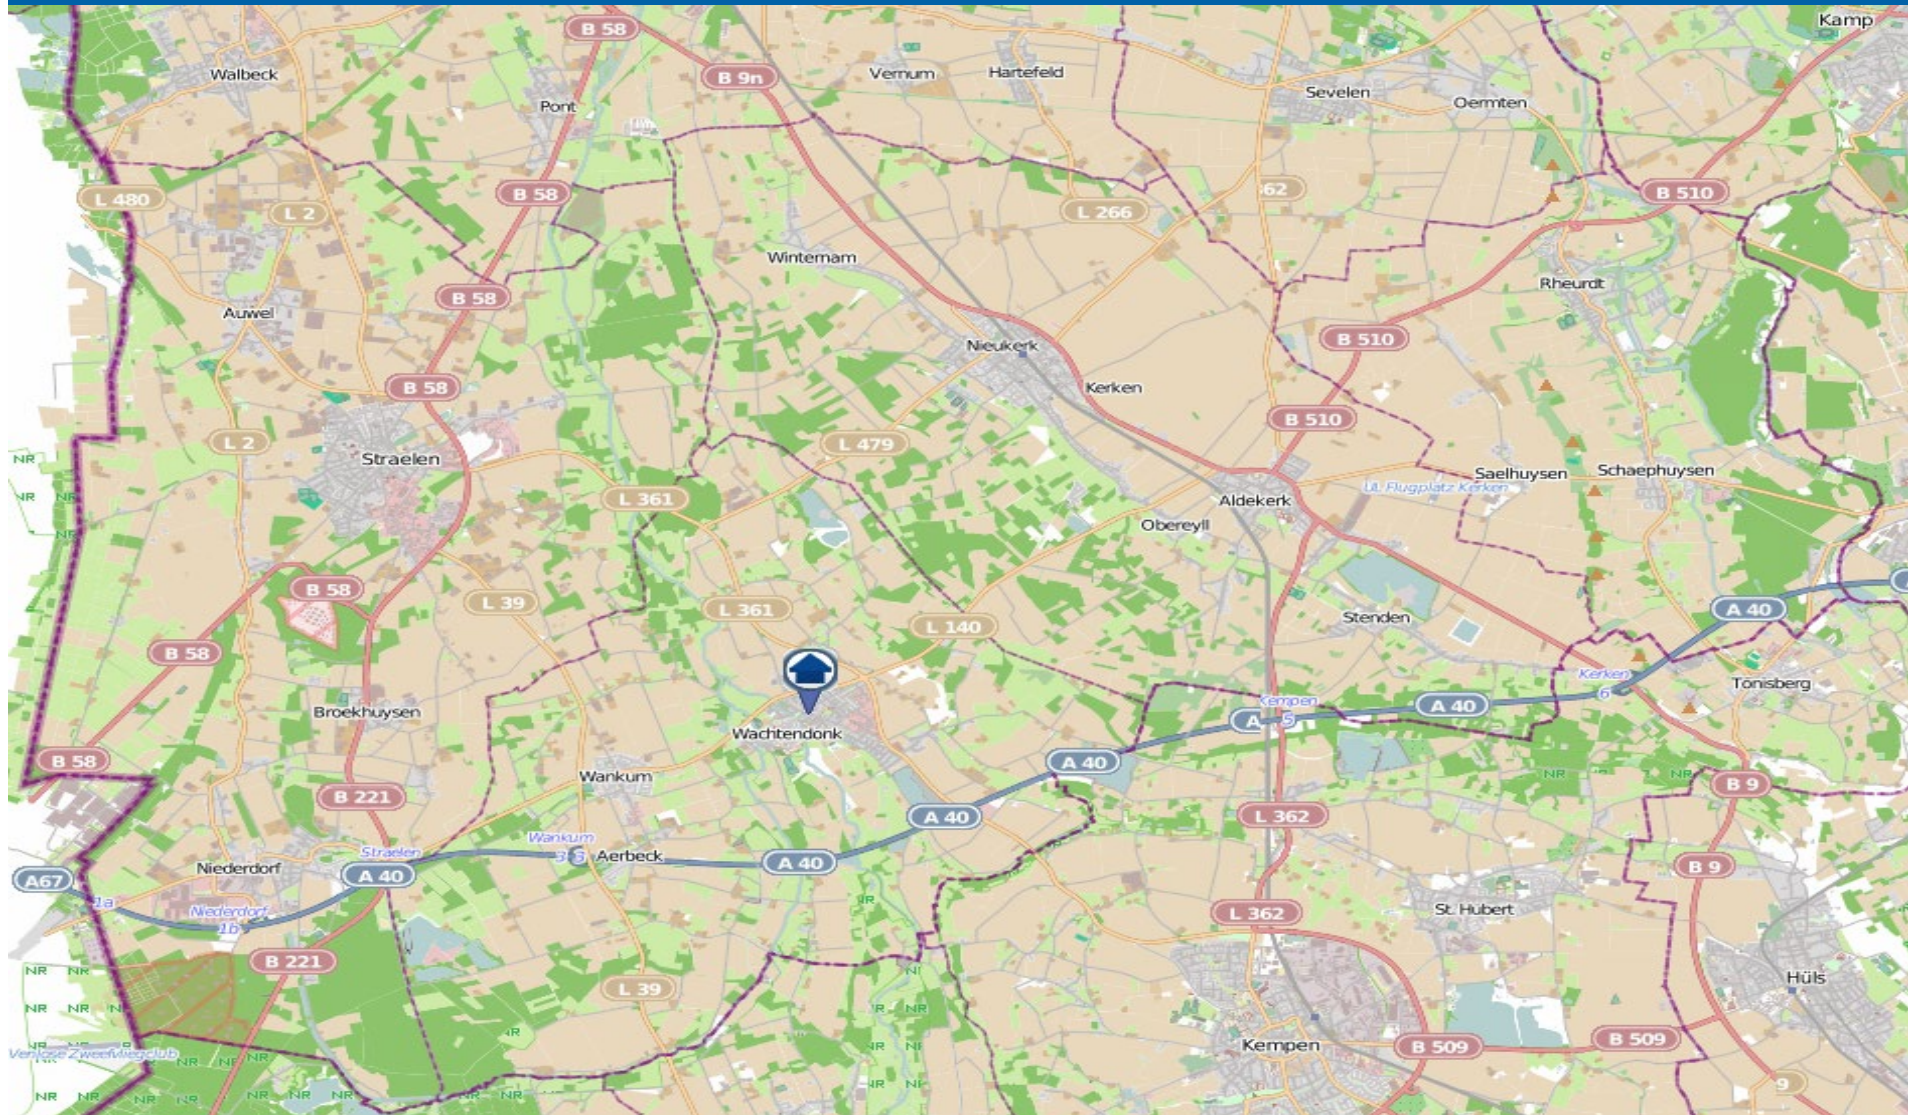

Wohnungseinbruchradar

Stadt Straelen und Gemeinden Wachtendonk, Kerken und Rheurdt 21.09.–27.09.2020

POLIZEI
Nordrhein-Westfalen
Kreis Kleve

bürgerorientiert · professionell · rechtsstaatlich