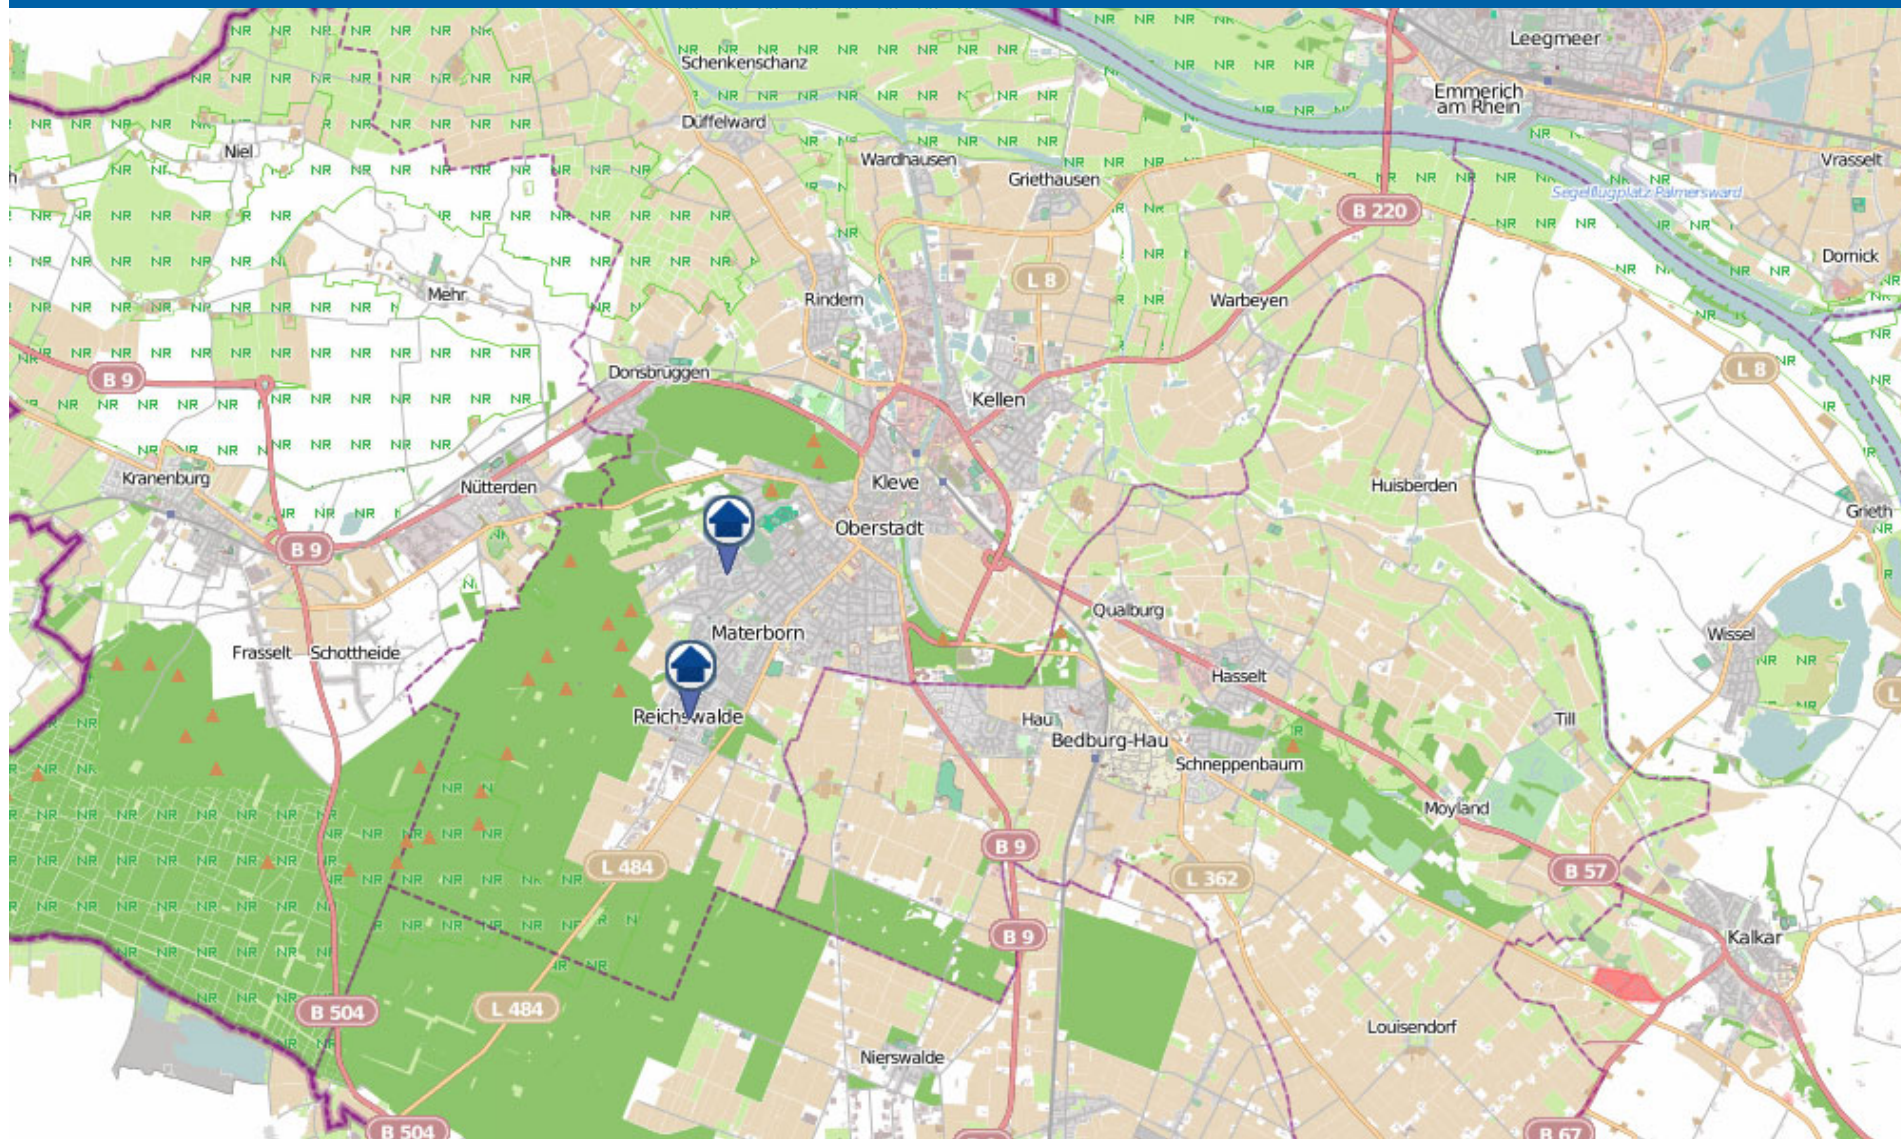

Wohnungseinbruchs-Radar

Stadt Emmerich am Rhein 16.11.2020 - 22.11.2020

POLIZEI
Nordrhein-Westfalen
Kreis Kleve

bürgerorientiert · professionell · rechtsstaatlich

Wohnungseinbruchs-Radar

Stadt Kleve, Gemeinden Bedburg-Hau und Kranenburg 16.11.2020 - 22.11.2020

POLIZEI
Nordrhein-Westfalen
Kreis Kleve

bürgerorientiert · professionell · rechtsstaatlich

Wohnungseinbruchs-Radar

Städte Kalkar und Rees 16.11.2020 - 22.11.2020

POLIZEI
Nordrhein-Westfalen
Kreis Kleve

bürgerorientiert · professionell · rechtsstaatlich

Wohnungseinbruchs-Radar

Stadt Goch und Gemeinden Uedem und Weeze mit Kevelaer-Kervenheim 16.11.2020 - 22.11.2020

POLIZEI
Nordrhein-Westfalen
Kreis Kleve

bürgerorientiert · professionell · rechtsstaatlich