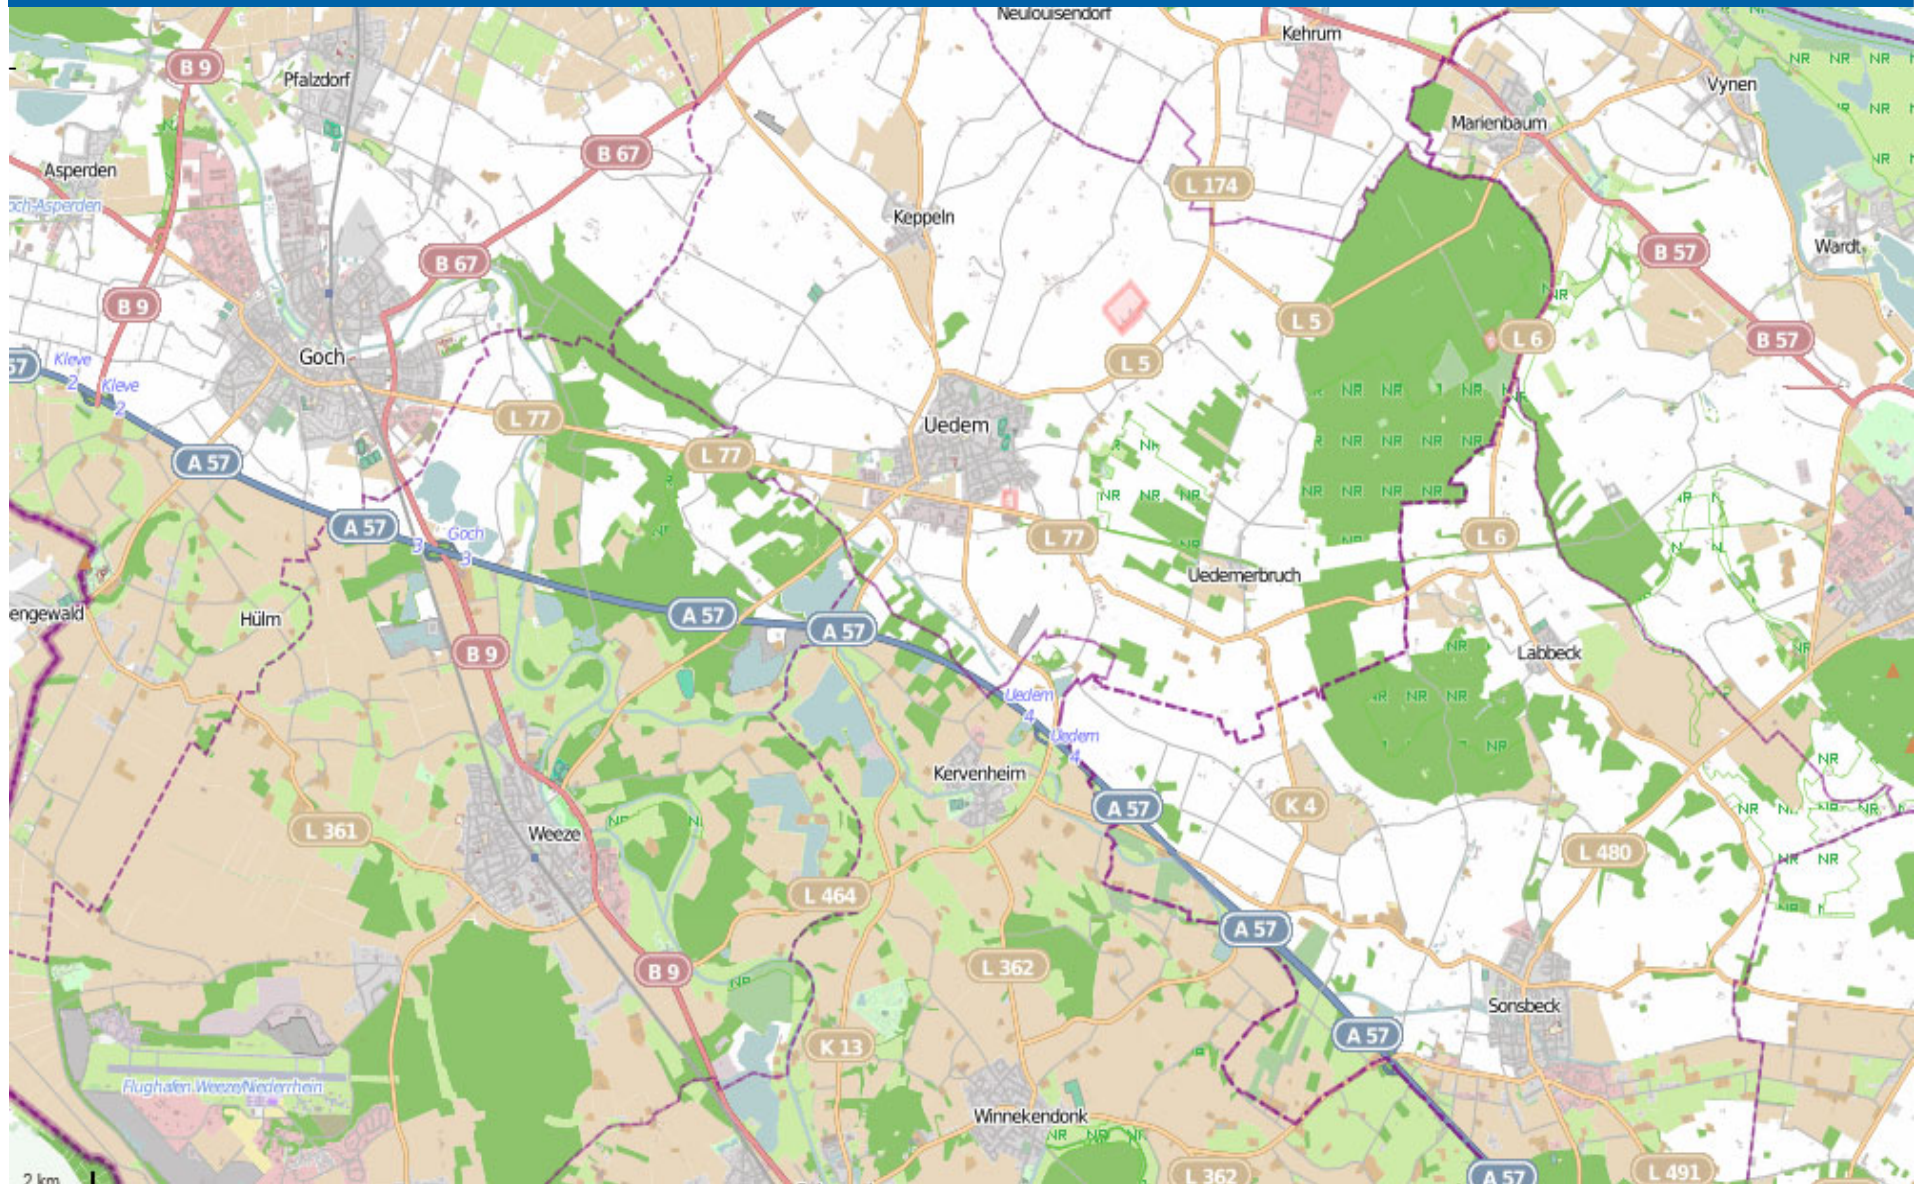

Wohnungseinbruchs-Radar

Stadt Emmerich am Rhein 16.11.2020 - 22.11.2020

POLIZEI
Nordrhein-Westfalen
Kreis Kleve

bürgerorientiert · professionell · rechtsstaatlich

Wohnungseinbruchs-Radar

Stadt Kleve, Gemeinden Bedburg-Hau und Kranenburg 16.11.2020 - 22.11.2020

POLIZEI
Nordrhein-Westfalen
Kreis Kleve

bürgerorientiert · professionell · rechtsstaatlich

Wohnungseinbruchs-Radar

Städte Kalkar und Rees 16.11.2020 - 22.11.2020

POLIZEI
Nordrhein-Westfalen
Kreis Kleve

bürgerorientiert · professionell · rechtsstaatlich

Wohnungseinbruchs-Radar

Stadt Goch und Gemeinden Uedem und Weeze mit Kevelaer-Kervenheim 16.11.2020 - 22.11.2020

POLIZEI
Nordrhein-Westfalen
Kreis Kleve

bürgerorientiert · professionell · rechtsstaatlich