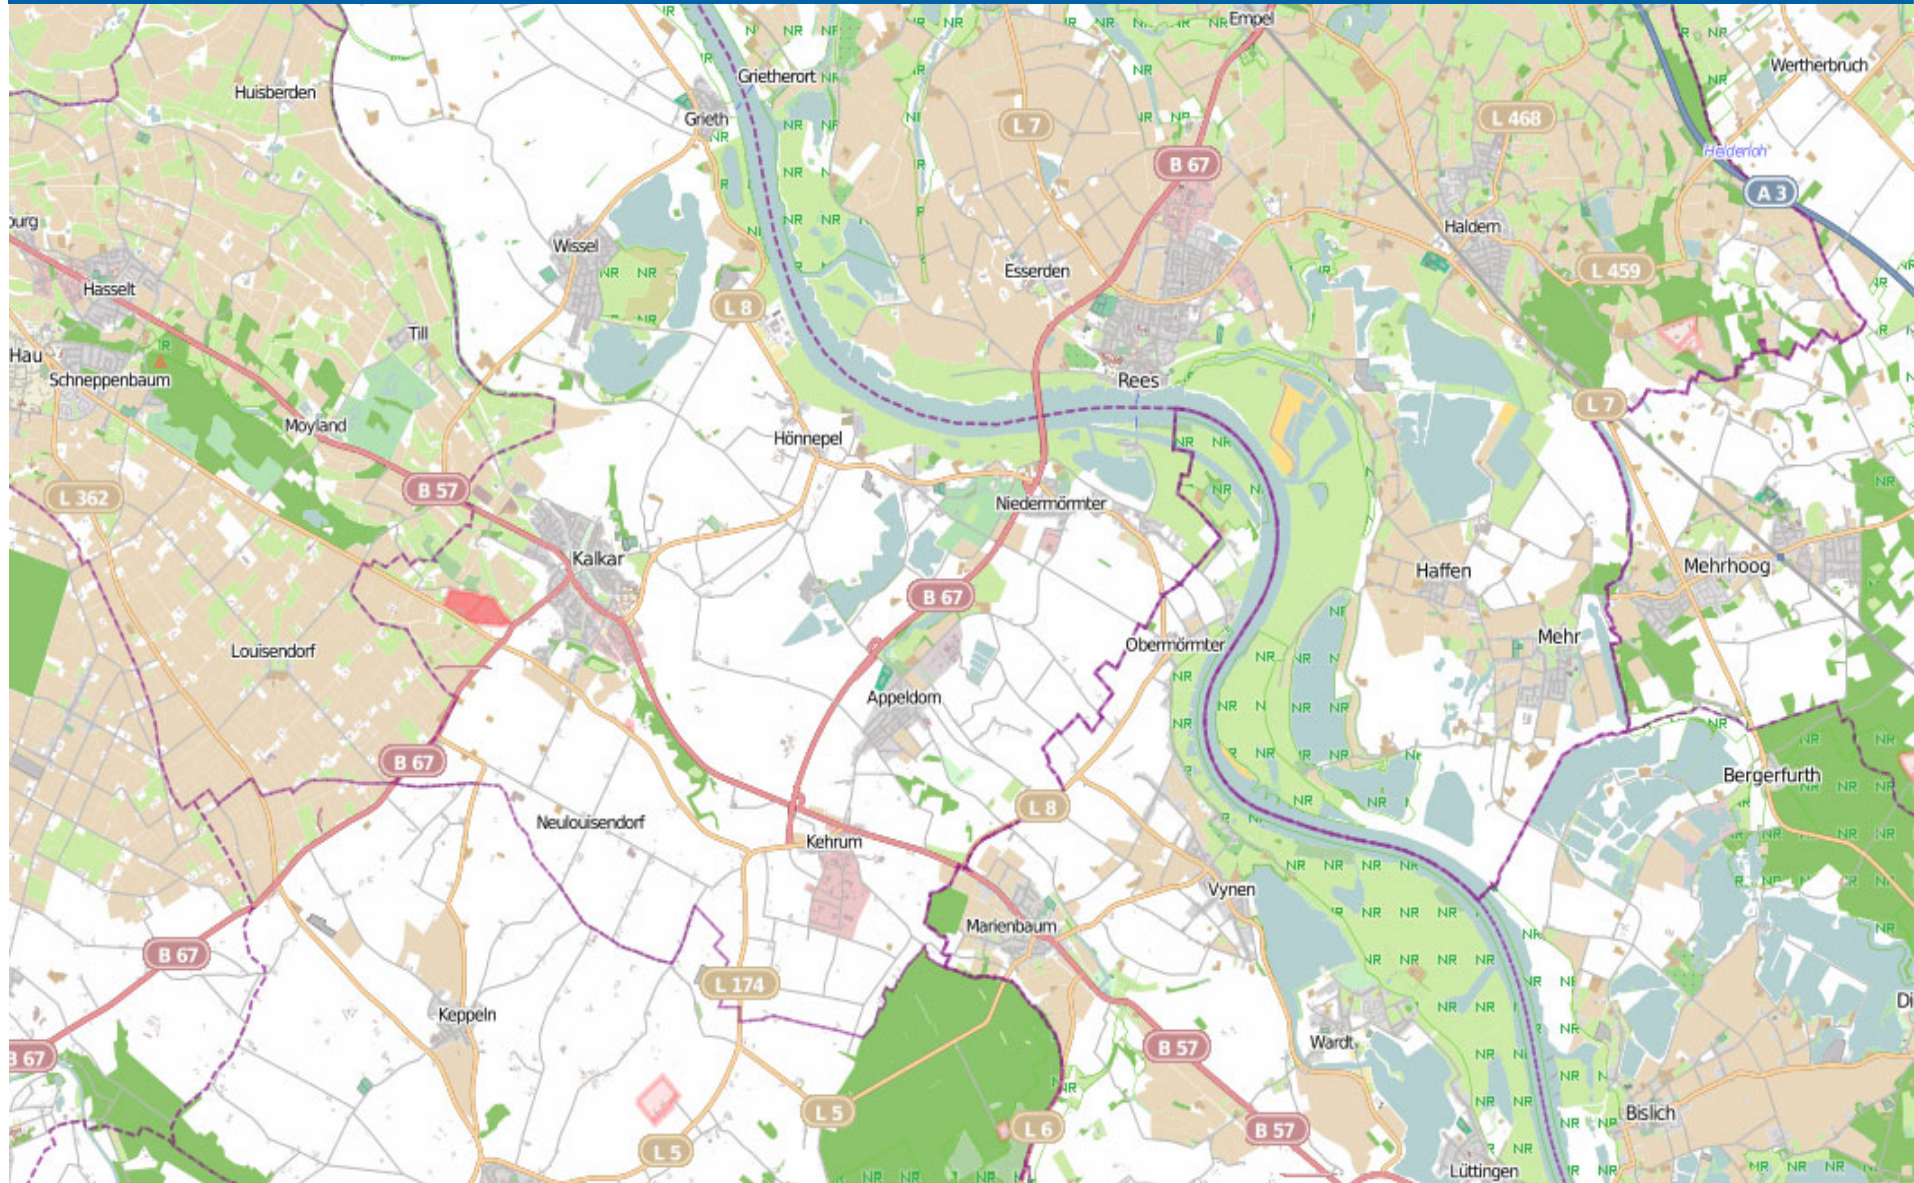

Wohnungseinbruchs-Radar

Stadt Emmerich am Rhein 16.11.2020 - 22.11.2020

POLIZEI
Nordrhein-Westfalen
Kreis Kleve

bürgerorientiert · professionell · rechtsstaatlich

Wohnungseinbruchs-Radar

Stadt Kleve, Gemeinden Bedburg-Hau und Kranenburg 16.11.2020 - 22.11.2020

POLIZEI
Nordrhein-Westfalen
Kreis Kleve

bürgerorientiert · professionell · rechtsstaatlich

Wohnungseinbruchs-Radar

Städte Kalkar und Rees 16.11.2020 - 22.11.2020

POLIZEI
Nordrhein-Westfalen
Kreis Kleve

bürgerorientiert · professionell · rechtsstaatlich

Wohnungseinbruchs-Radar

Stadt Goch und Gemeinden Uedem und Weeze mit Kevelaer-Kervenheim 16.11.2020 - 22.11.2020

POLIZEI
Nordrhein-Westfalen
Kreis Kleve

bürgerorientiert · professionell · rechtsstaatlich