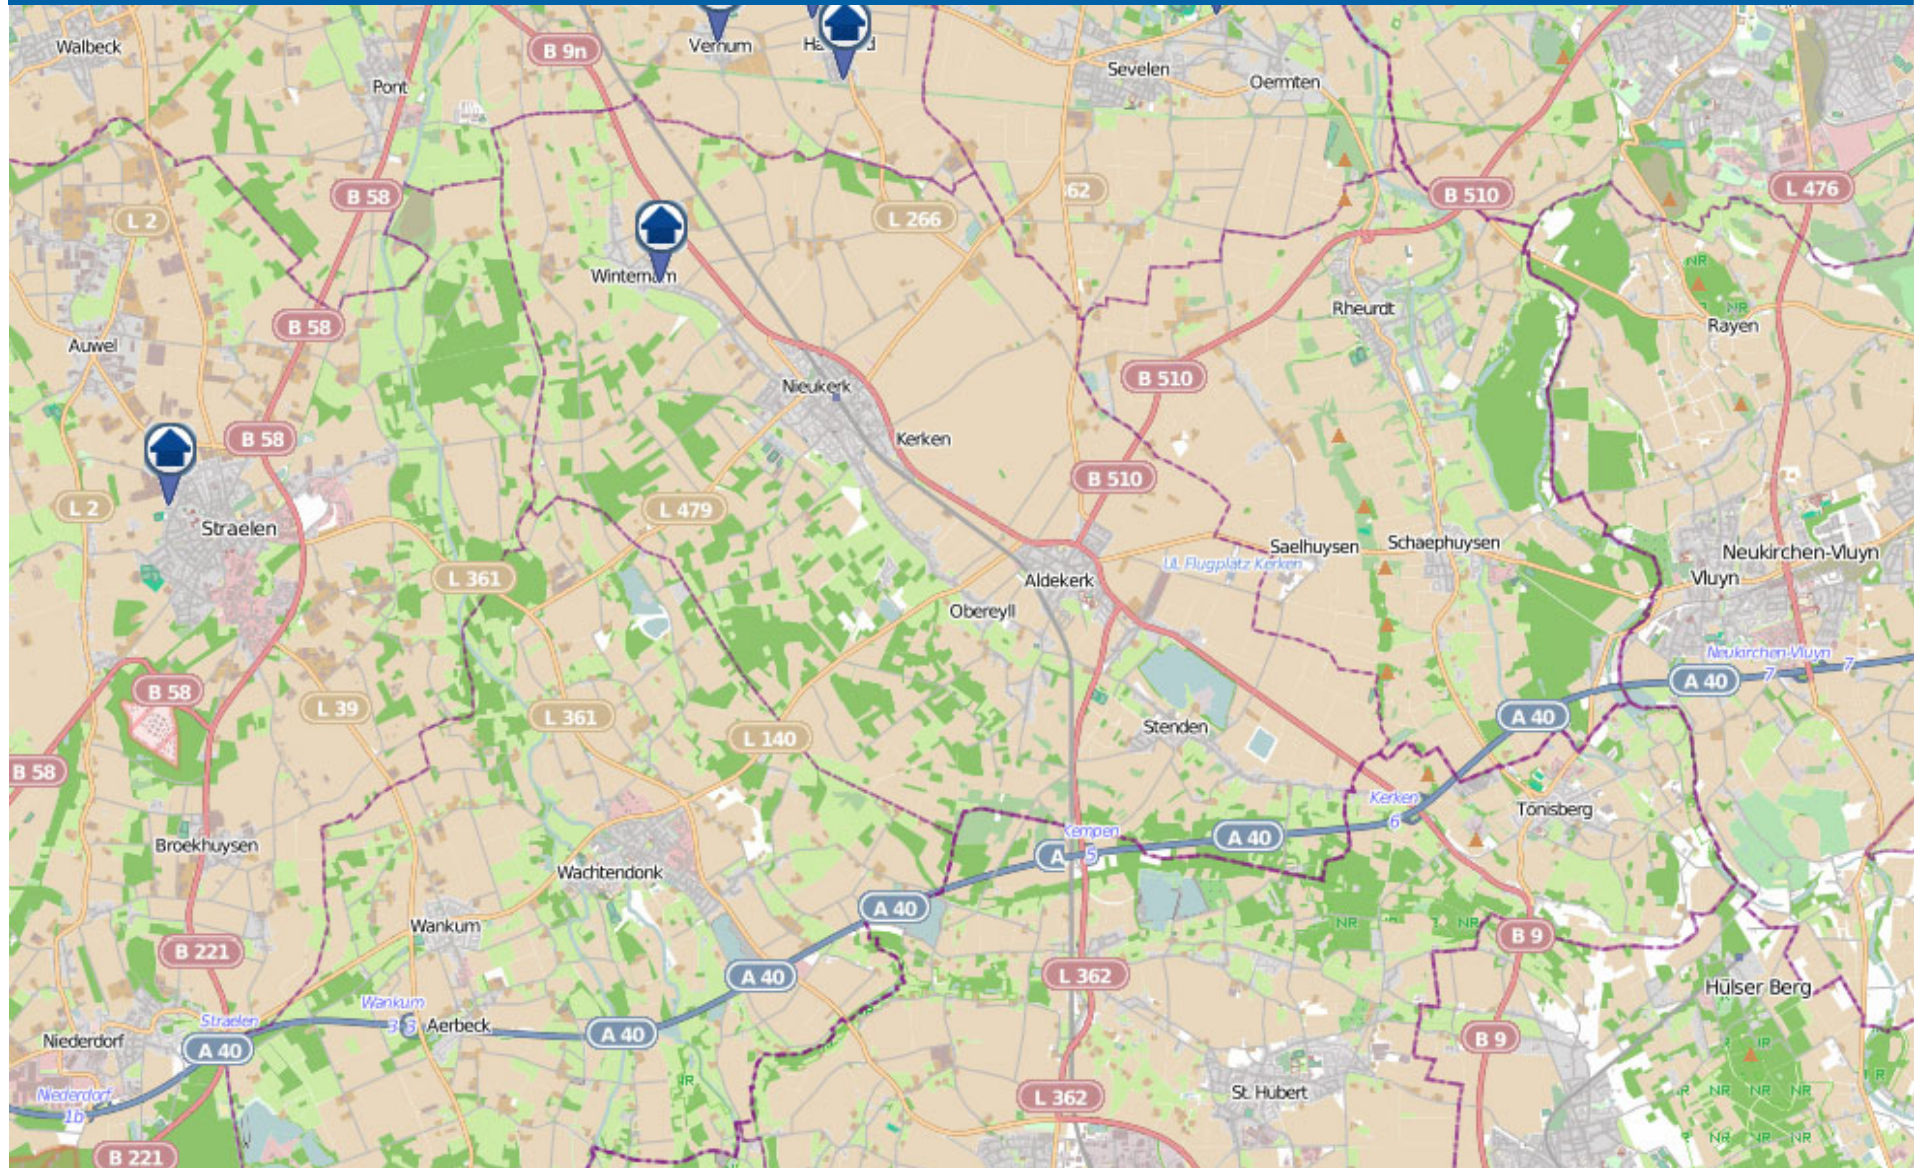

Wohnungseinbruchs-Radar

Städte Straelen und Gemeinden Wachtendonk, Kerken und Rheurdt 16.11.2020 - 22.11.2020

POLIZEI
Nordrhein-Westfalen
Kreis Kleve

bürgerorientiert · professionell · rechtsstaatlich