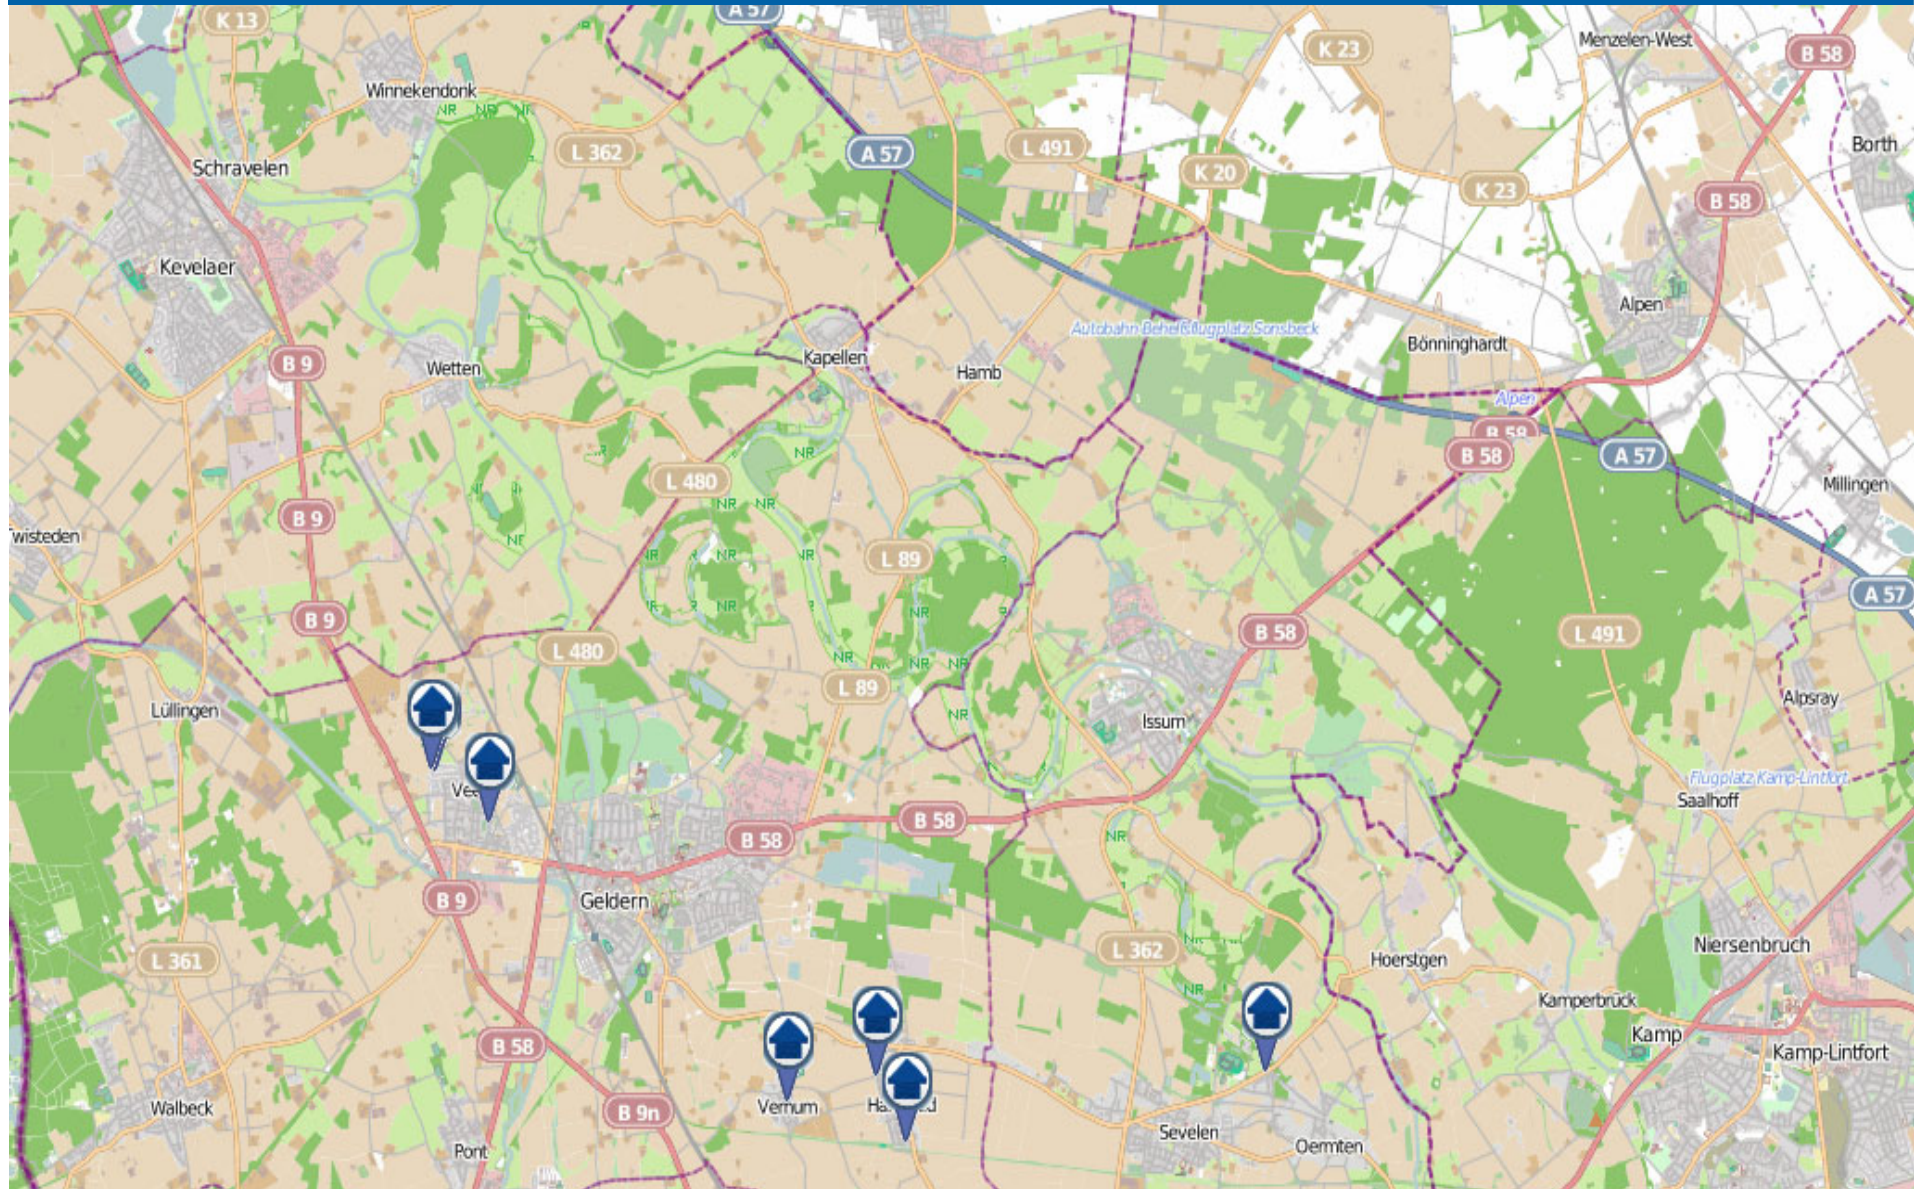

Wohnungseinbruchs-Radar

Stadt Goch und Gemeinden Uedem und Weeze mit Kevelaer-Kervenheim 16.11.2020 - 22.11.2020

POLIZEI
Nordrhein-Westfalen
Kreis Kleve

bürgerorientiert · professionell · rechtsstaatlich

Wohnungseinbruchs-Radar

Städte Geldern und Kevelaer und Gemeinde Issum 16.11.2020 - 22.11.2020

POLIZEI
Nordrhein-Westfalen
Kreis Kleve

bürgerorientiert · professionell · rechtsstaatlich

Wohnungseinbruchs-Radar

Städte Straelen und Gemeinden Wachtendonk, Kerken und Rheurdt 16.11.2020 - 22.11.2020

POLIZEI
Nordrhein-Westfalen
Kreis Kleve

bürgerorientiert · professionell · rechtsstaatlich

Quelle: Kreispolizeibehörde Kleve