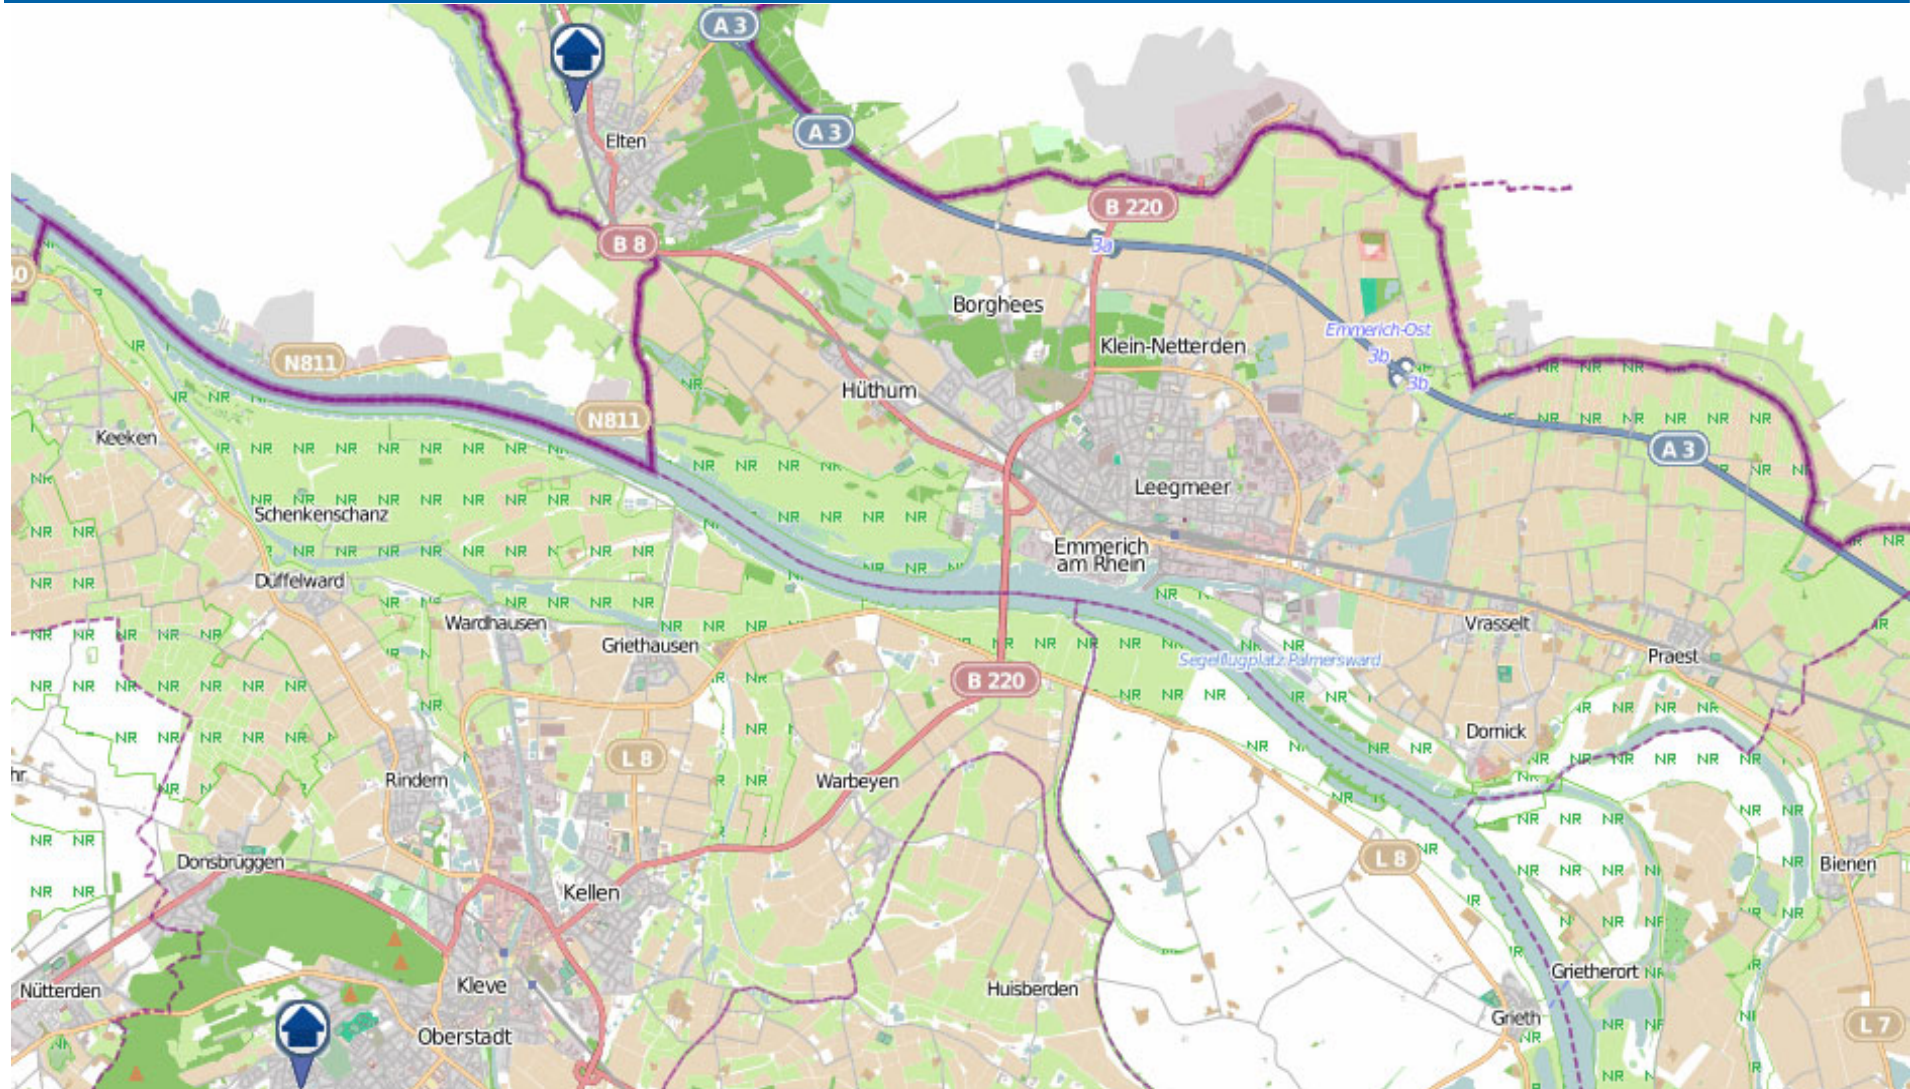

Wohnungseinbruchs-Radar

Stadt Emmerich am Rhein 16.11.2020 - 22.11.2020

POLIZEI
Nordrhein-Westfalen
Kreis Kleve

bürgerorientiert · professionell · rechtsstaatlich

Wohnungseinbruchs-Radar

Stadt Kleve, Gemeinden Bedburg-Hau und Kranenburg 16.11.2020 - 22.11.2020

POLIZEI
Nordrhein-Westfalen
Kreis Kleve

bürgerorientiert · professionell · rechtsstaatlich

Wohnungseinbruchs-Radar

Städte Kalkar und Rees 16.11.2020 - 22.11.2020

POLIZEI
Nordrhein-Westfalen
Kreis Kleve

bürgerorientiert · professionell · rechtsstaatlich

Wohnungseinbruchs-Radar

Stadt Goch und Gemeinden Uedem und Weeze mit Kevelaer-Kervenheim 16.11.2020 - 22.11.2020

POLIZEI
Nordrhein-Westfalen
Kreis Kleve

bürgerorientiert · professionell · rechtsstaatlich

Städte Straelen und Gemeinden Wachtendonk, Kerken und Rheurdt 16.11.2020 - 22.11.2020

POLIZEI
Nordrhein-Westfalen
Kreis Kleve

bürgerorientiert · professionell · rechtsstaatlich

Quelle: Kreispolizeibehörde Kleve