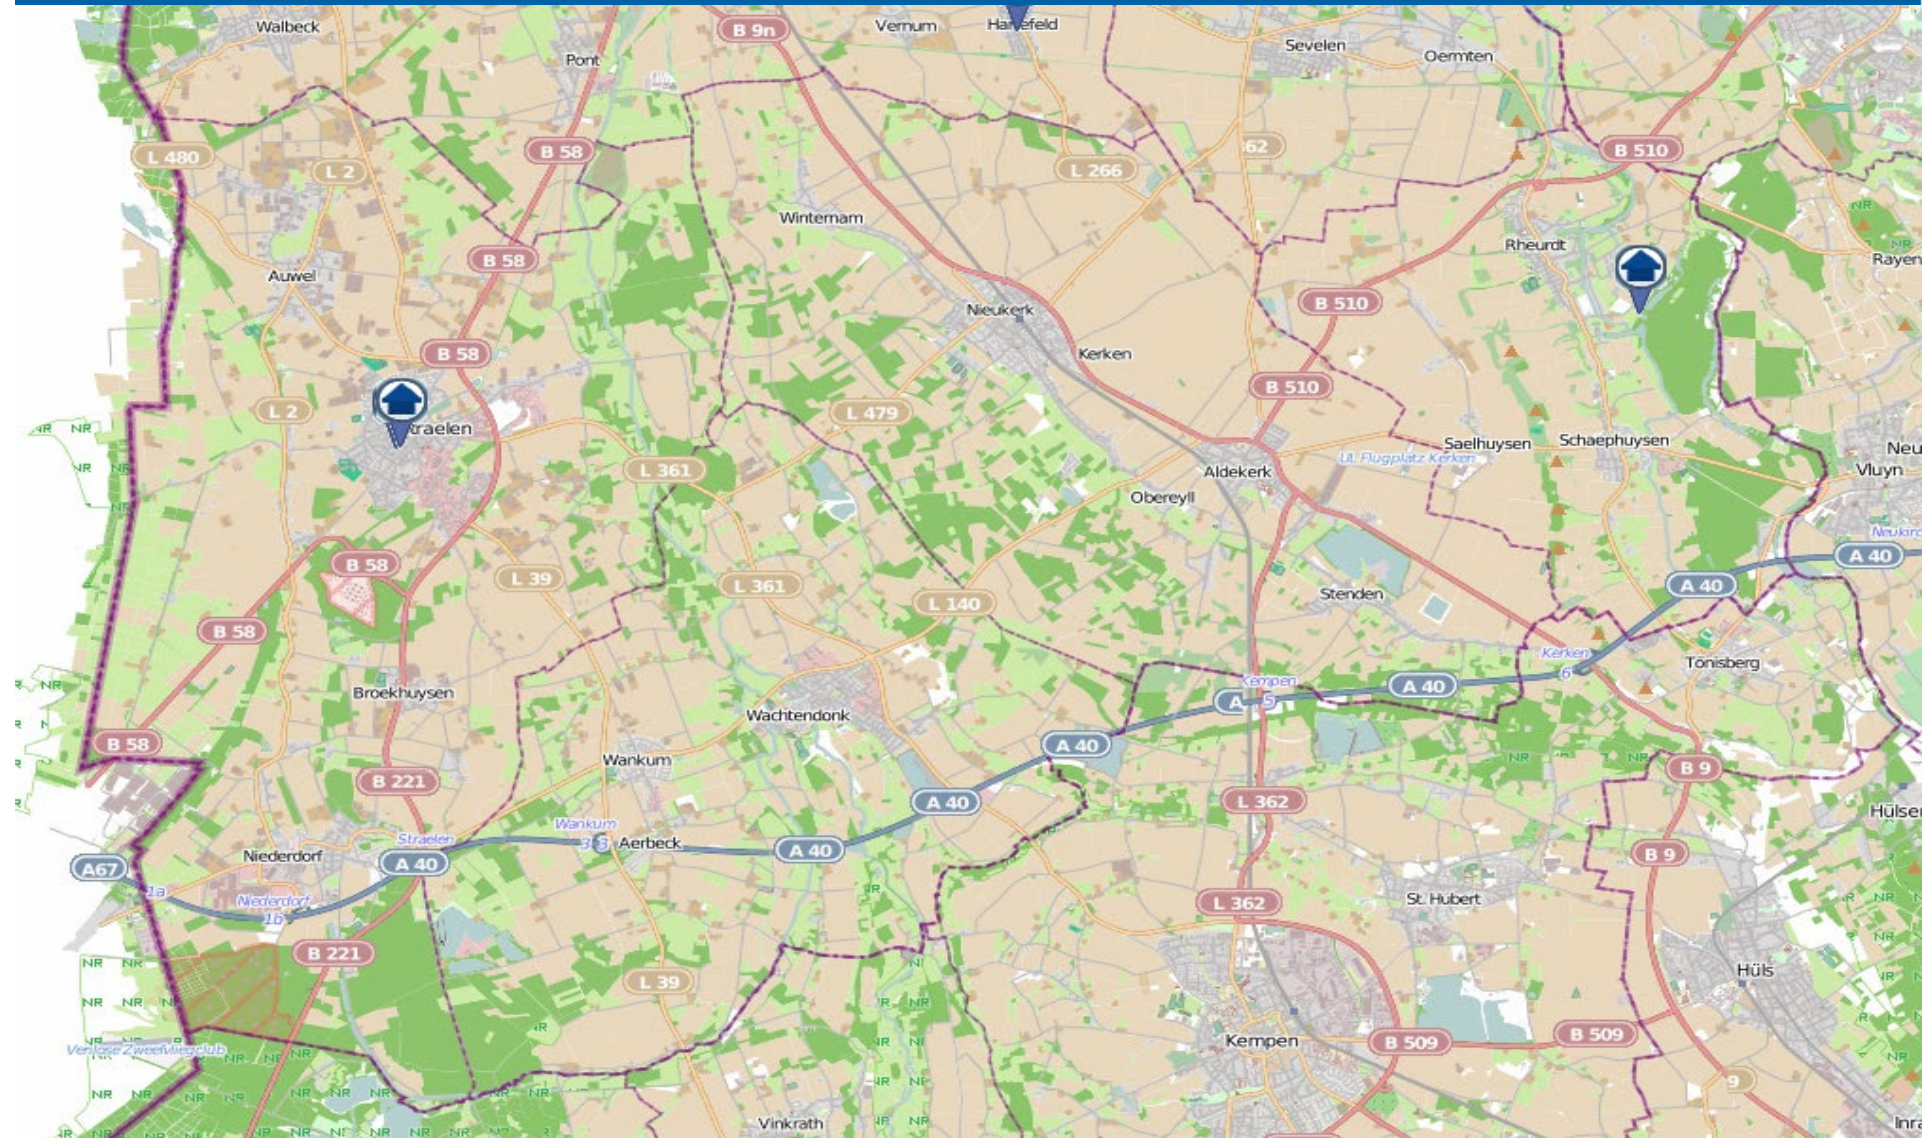

# Wohnungseinbruchradar

Stadt Goch und Gemeinden Uedem und Weeze mit Kevelaer-Kervenheim 11.01.–17.01.2021

**POLIZEI**  
Nordrhein-Westfalen  
Kreis Kleve

bürgerorientiert · professionell · rechtsstaatlich

# Wohnungseinbruchradar

Städte Geldern und Kevelaer und Gemeinde Issum 11.01.–17.01.2021

**POLIZEI**  
Nordrhein-Westfalen  
Kreis Kleve

bürgerorientiert · professionell · rechtsstaatlich

# Wohnungseinbruchradar

Stadt Straelen und Gemeinden Wachtendonk, Kerken und Rheurdt 11.01.–17.01.2021

**POLIZEI**  
Nordrhein-Westfalen  
Kreis Kleve

bürgerorientiert · professionell · rechtsstaatlich

Quelle: Kreispolizeibehörde Kleve