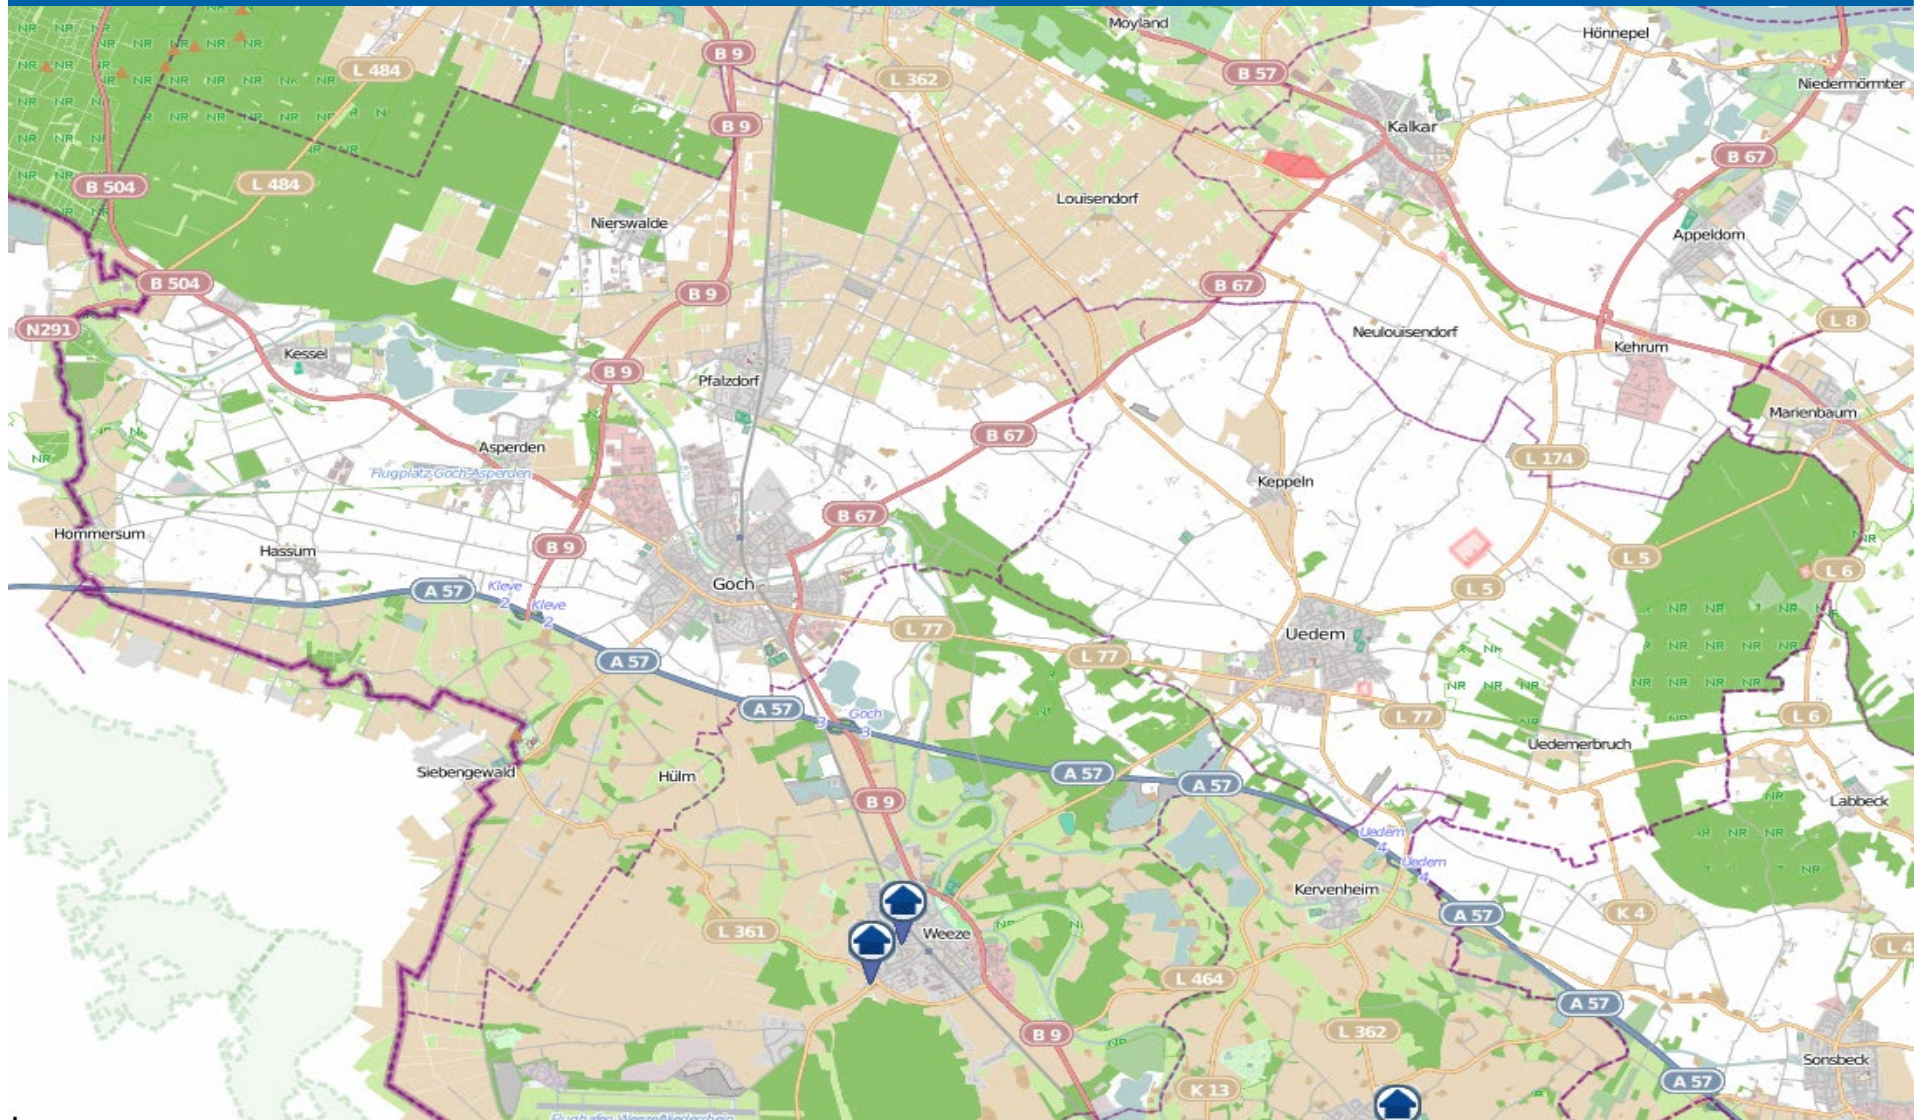

# Wohnungseinbruchradar

Städte Kalkar und Rees 11.01.–17.01.2021

**POLIZEI**  
Nordrhein-Westfalen  
Kreis Kleve

bürgerorientiert · professionell · rechtsstaatlich

# Wohnungseinbruchradar

Stadt Goch und Gemeinden Uedem und Weeze mit Kevelaer-Kervenheim 11.01.–17.01.2021

**POLIZEI**  
Nordrhein-Westfalen  
Kreis Kleve

bürgerorientiert · professionell · rechtsstaatlich