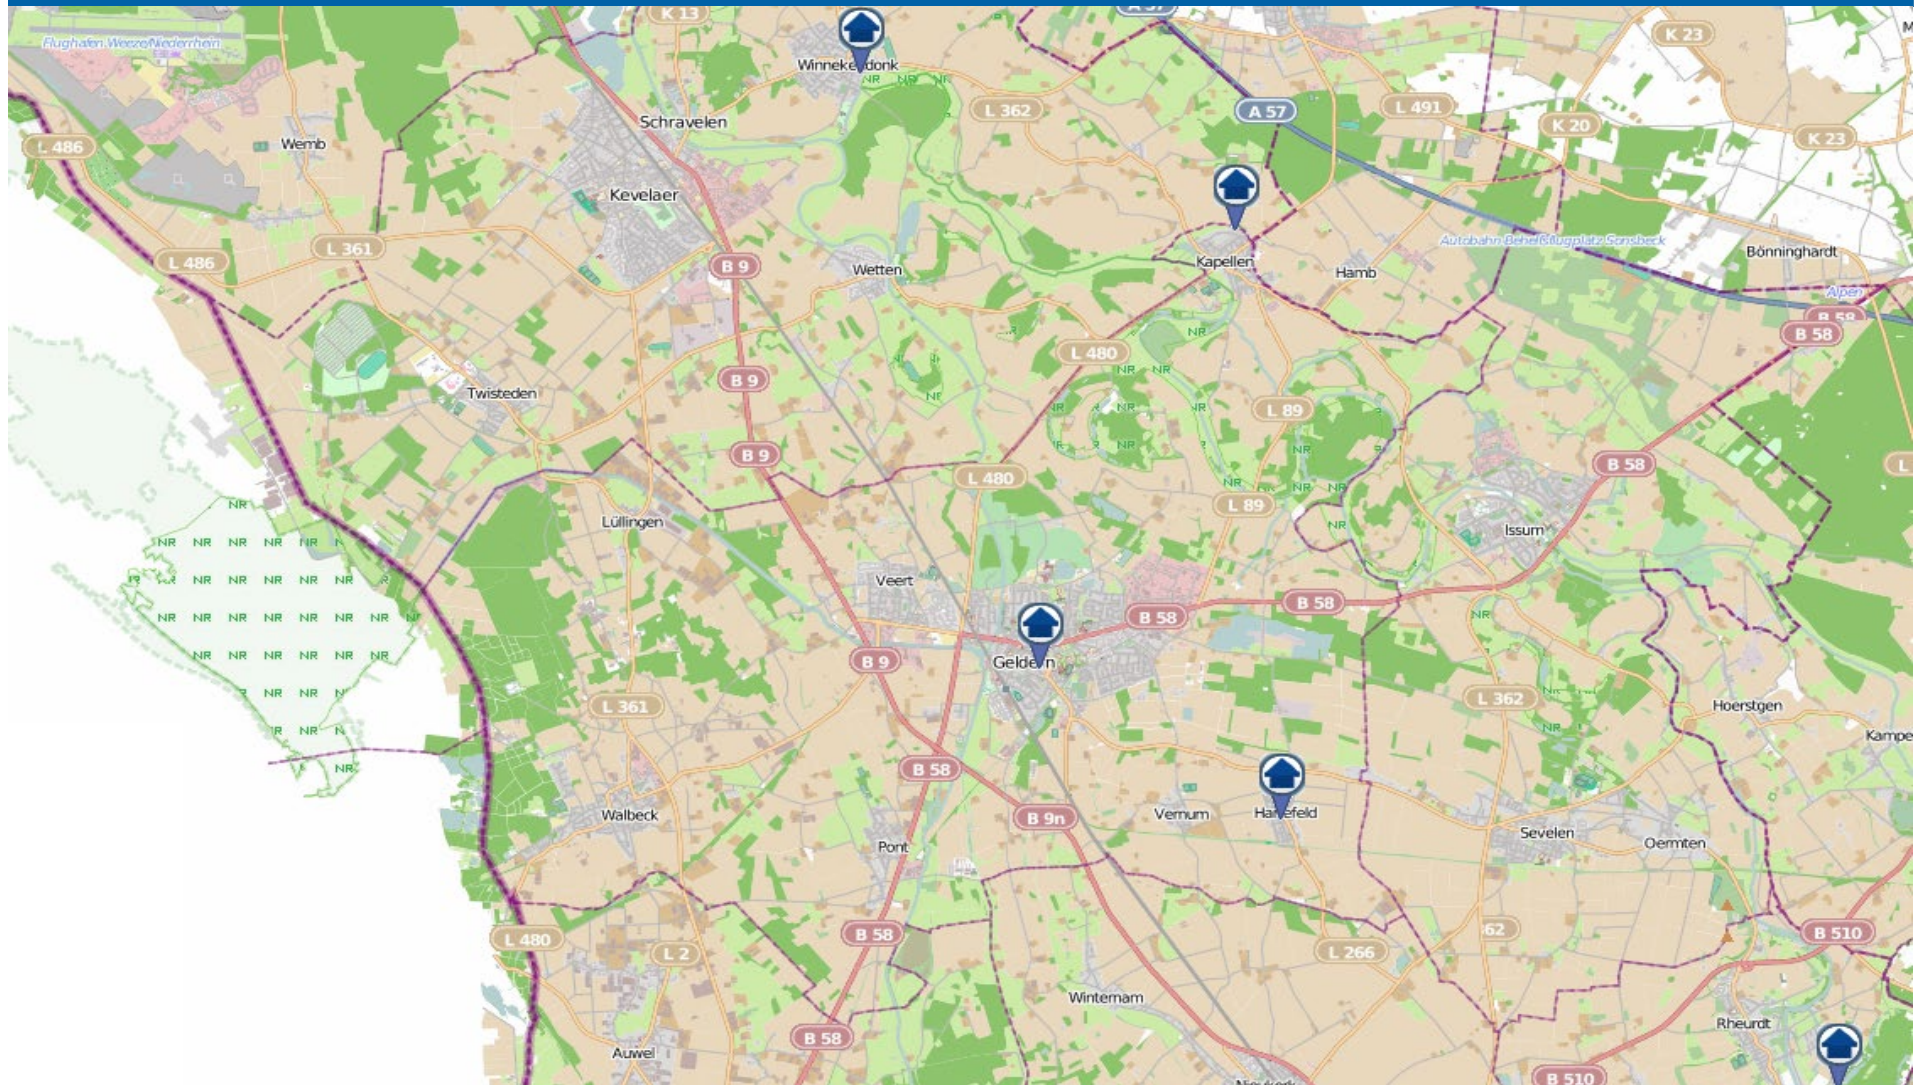

# Wohnungseinbruchradar

Stadt Goch und Gemeinden Uedem und Weeze mit Kevelaer-Kervenheim 11.01.–17.01.2021

**POLIZEI**  
Nordrhein-Westfalen  
Kreis Kleve

bürgerorientiert · professionell · rechtsstaatlich

# Wohnungseinbruchradar

Städte Geldern und Kevelaer und Gemeinde Issum 11.01.–17.01.2021

**POLIZEI**  
Nordrhein-Westfalen  
Kreis Kleve

bürgerorientiert · professionell · rechtsstaatlich

# Wohnungseinbruchradar

Stadt Straelen und Gemeinden Wachtendonk, Kerken und Rheurdt 11.01.–17.01.2021

**POLIZEI**  
Nordrhein-Westfalen  
Kreis Kleve

bürgerorientiert · professionell · rechtsstaatlich

Quelle: Kreispolizeibehörde Kleve