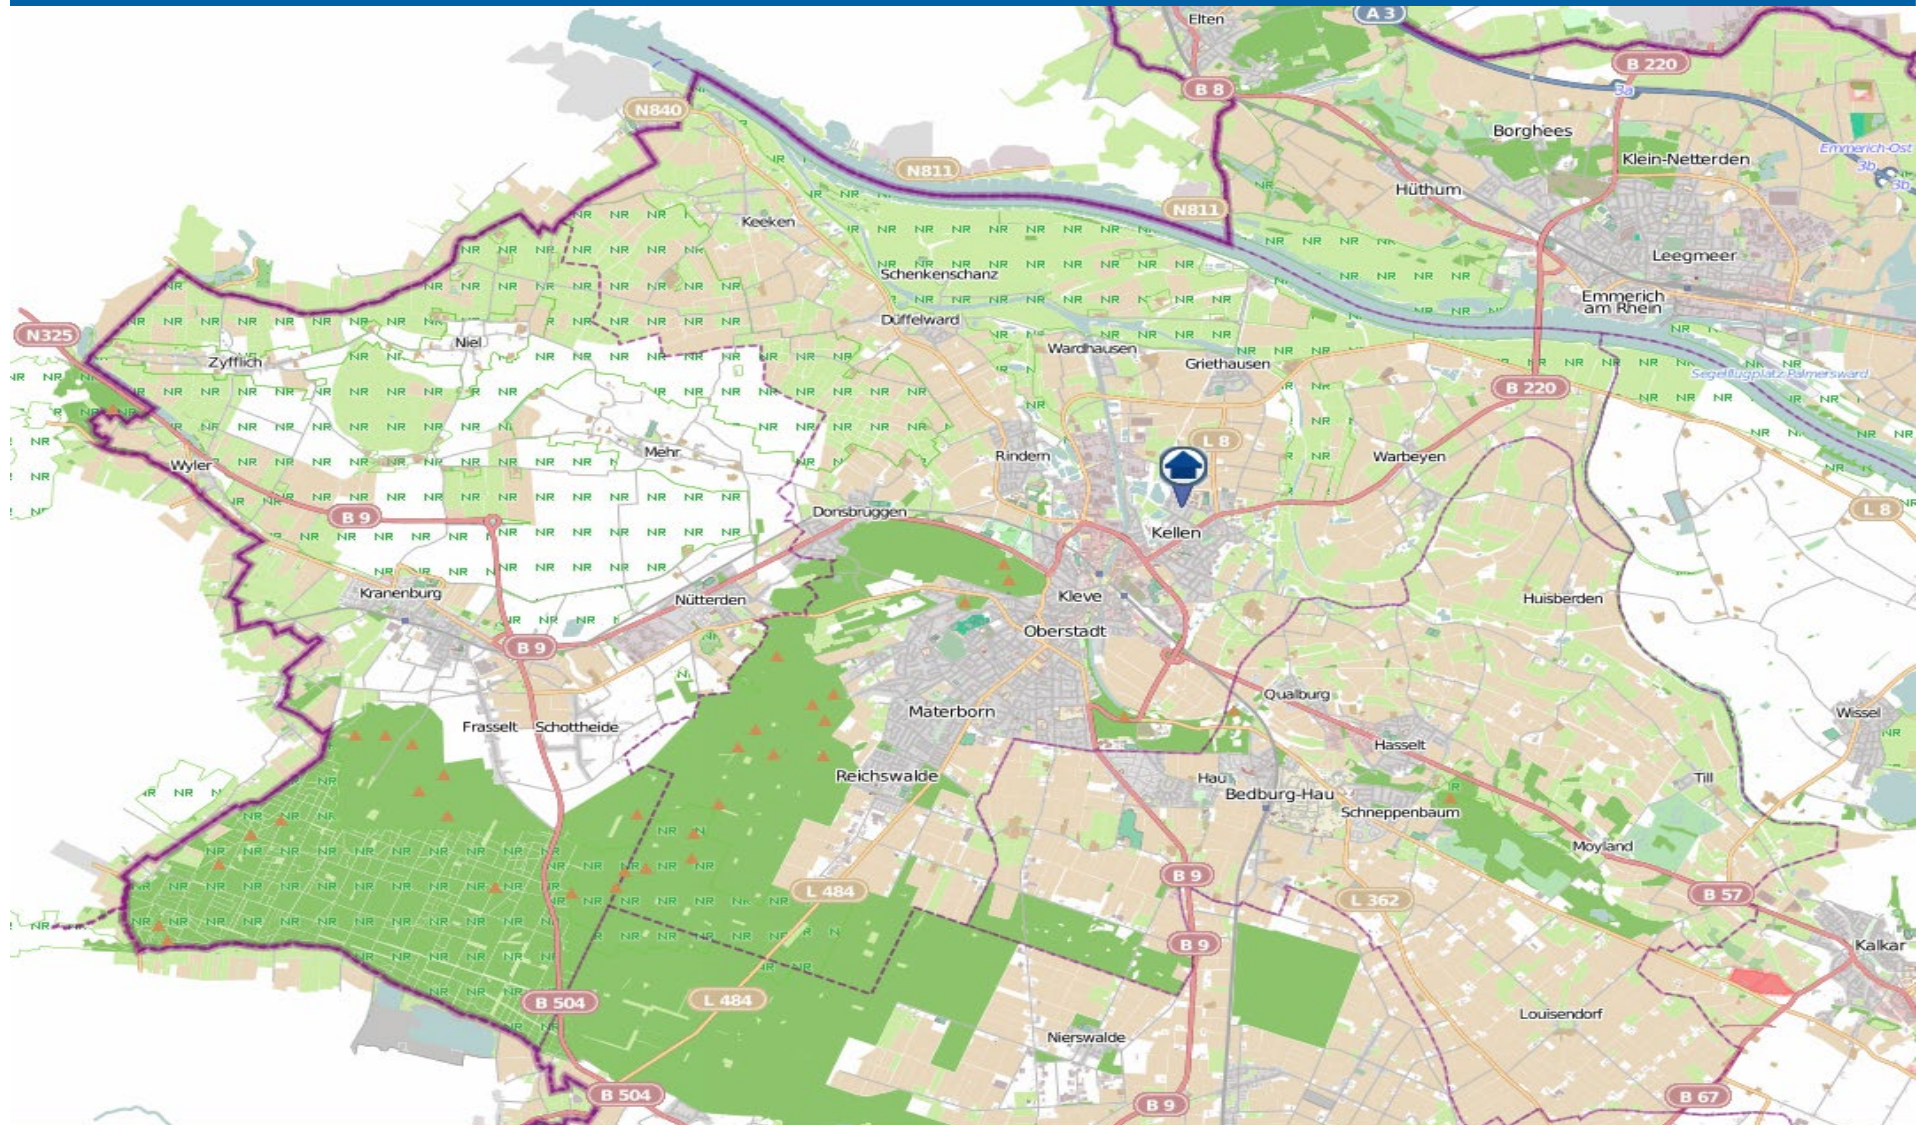

Wohnungseinbruchradar

Stadt Kleve, Gemeinden Bedburg-Hau und Kranenburg 11.01.–17.01.2021

POLIZEI
Nordrhein-Westfalen
Kreis Kleve

bürgerorientiert · professionell · rechtsstaatlich