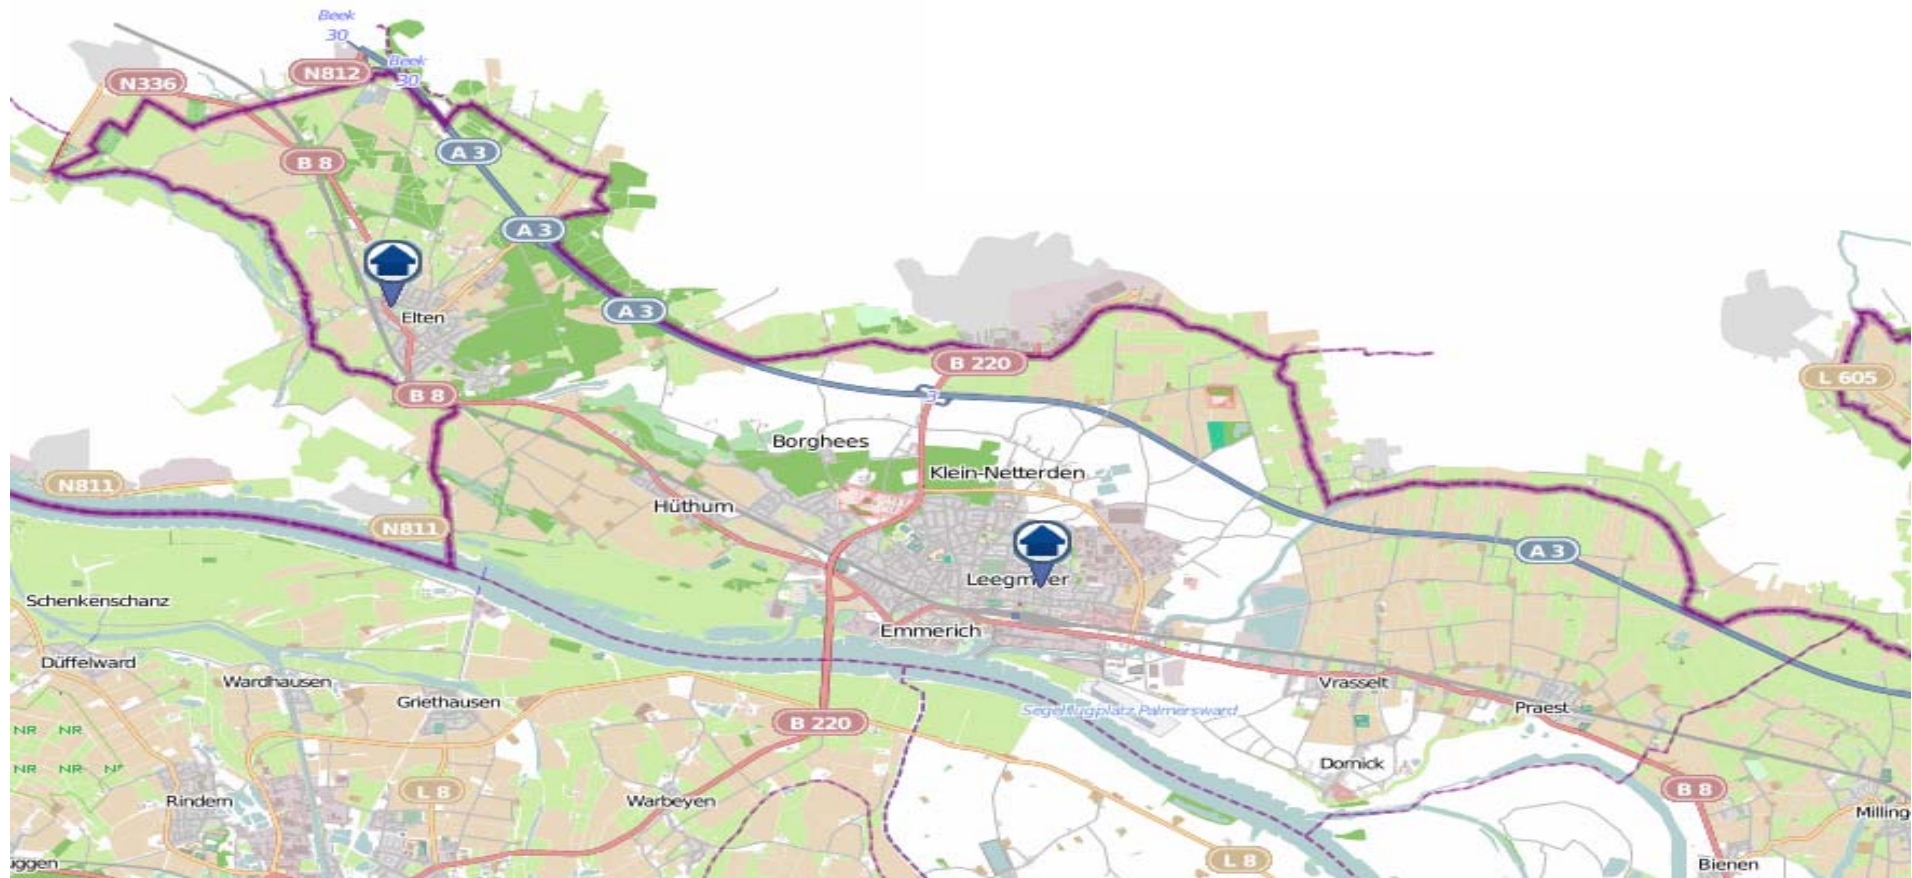

Wohnungseinbruch-Radar

Stadt Emmerich am Rhein 14.08. bis 20.08.2017

POLIZEI
Nordrhein-Westfalen
Kreis Kleve

bürgerorientiert · professionell · rechtsstaatlich

Wohnungseinbruch-Radar

Stadt Kleve, Gemeinden Bedburg-Hau und Kranenburg 14.08. bis 20.08.2017

bürgerorientiert · professionell · rechtsstaatlich

Wohnungseinbruch-Radar

Städte Kalkar und Rees 14.08. bis 20.08.2017

bürgerorientiert · professionell · rechtsstaatlich

Wohnungseinbruch-Radar

Stadt Goch und Gemeinden Uedem und Weeze mit Kvelaer-Kervenheim 14.08. bis 20.08.2017

bürgerorientiert · professionell · rechtsstaatlich

Wohnungseinbruch-Radar

Städte Geldern und Kevelaer und Gemeinde Issum 14.08. bis 20.08.2017

bürgerorientiert · professionell · rechtsstaatlich

Wohnungseinbruch-Radar

Stadt Straelen und Gemeinden Wachtendonk, Kerken und Rheurdt 14.08. bis 20.08.2017

bürgerorientiert · professionell · rechtsstaatlich

Quelle: Kreispolizeibehörde Kleve

© OpenStreetMap-Mitwirkende
www.openstreetmap.org/copyright
www.opendatacommons.org
www.creativecommons.org