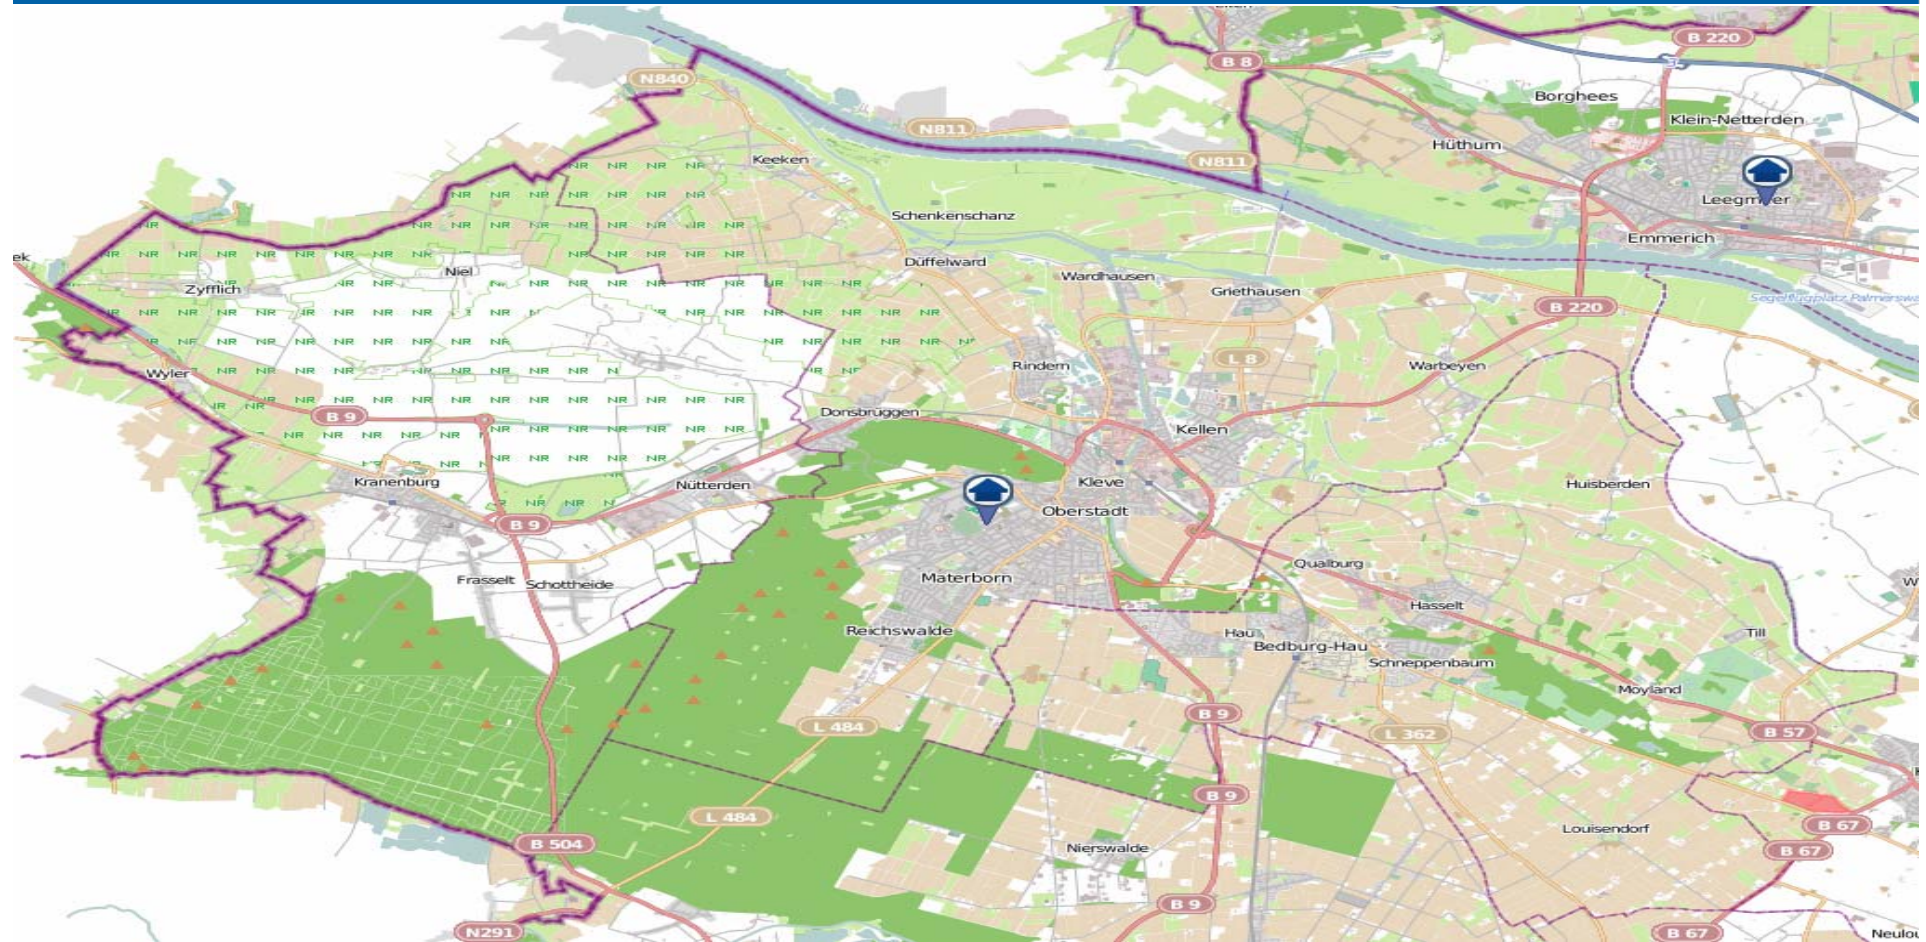

Wohnungseinbruch-Radar

Stadt Emmerich am Rhein 14.08. bis 20.08.2017

POLIZEI
Nordrhein-Westfalen
Kreis Kleve

bürgerorientiert · professionell · rechtsstaatlich

Wohnungseinbruch-Radar

Stadt Kleve, Gemeinden Bedburg-Hau und Kranenburg 14.08. bis 20.08.2017

bürgerorientiert · professionell · rechtsstaatlich

Wohnungseinbruch-Radar

Städte Kalkar und Rees 14.08. bis 20.08.2017

bürgerorientiert · professionell · rechtsstaatlich

Wohnungseinbruch-Radar

Stadt Goch und Gemeinden Uedem und Weeze mit Kvelaer-Kervenheim 14.08. bis 20.08.2017

bürgerorientiert · professionell · rechtsstaatlich

Wohnungseinbruch-Radar

Städte Geldern und Kevelaer und Gemeinde Issum 14.08. bis 20.08.2017

bürgerorientiert · professionell · rechtsstaatlich

Wohnungseinbruch-Radar

Stadt Straelen und Gemeinden Wachtendonk, Kerken und Rheurdt 14.08. bis 20.08.2017

bürgerorientiert · professionell · rechtsstaatlich

Quelle: Kreispolizeibehörde Kleve

© OpenStreetMap-Mitwirkende
www.openstreetmap.org/copyright
www.opendatacommons.org
www.creativecommons.org