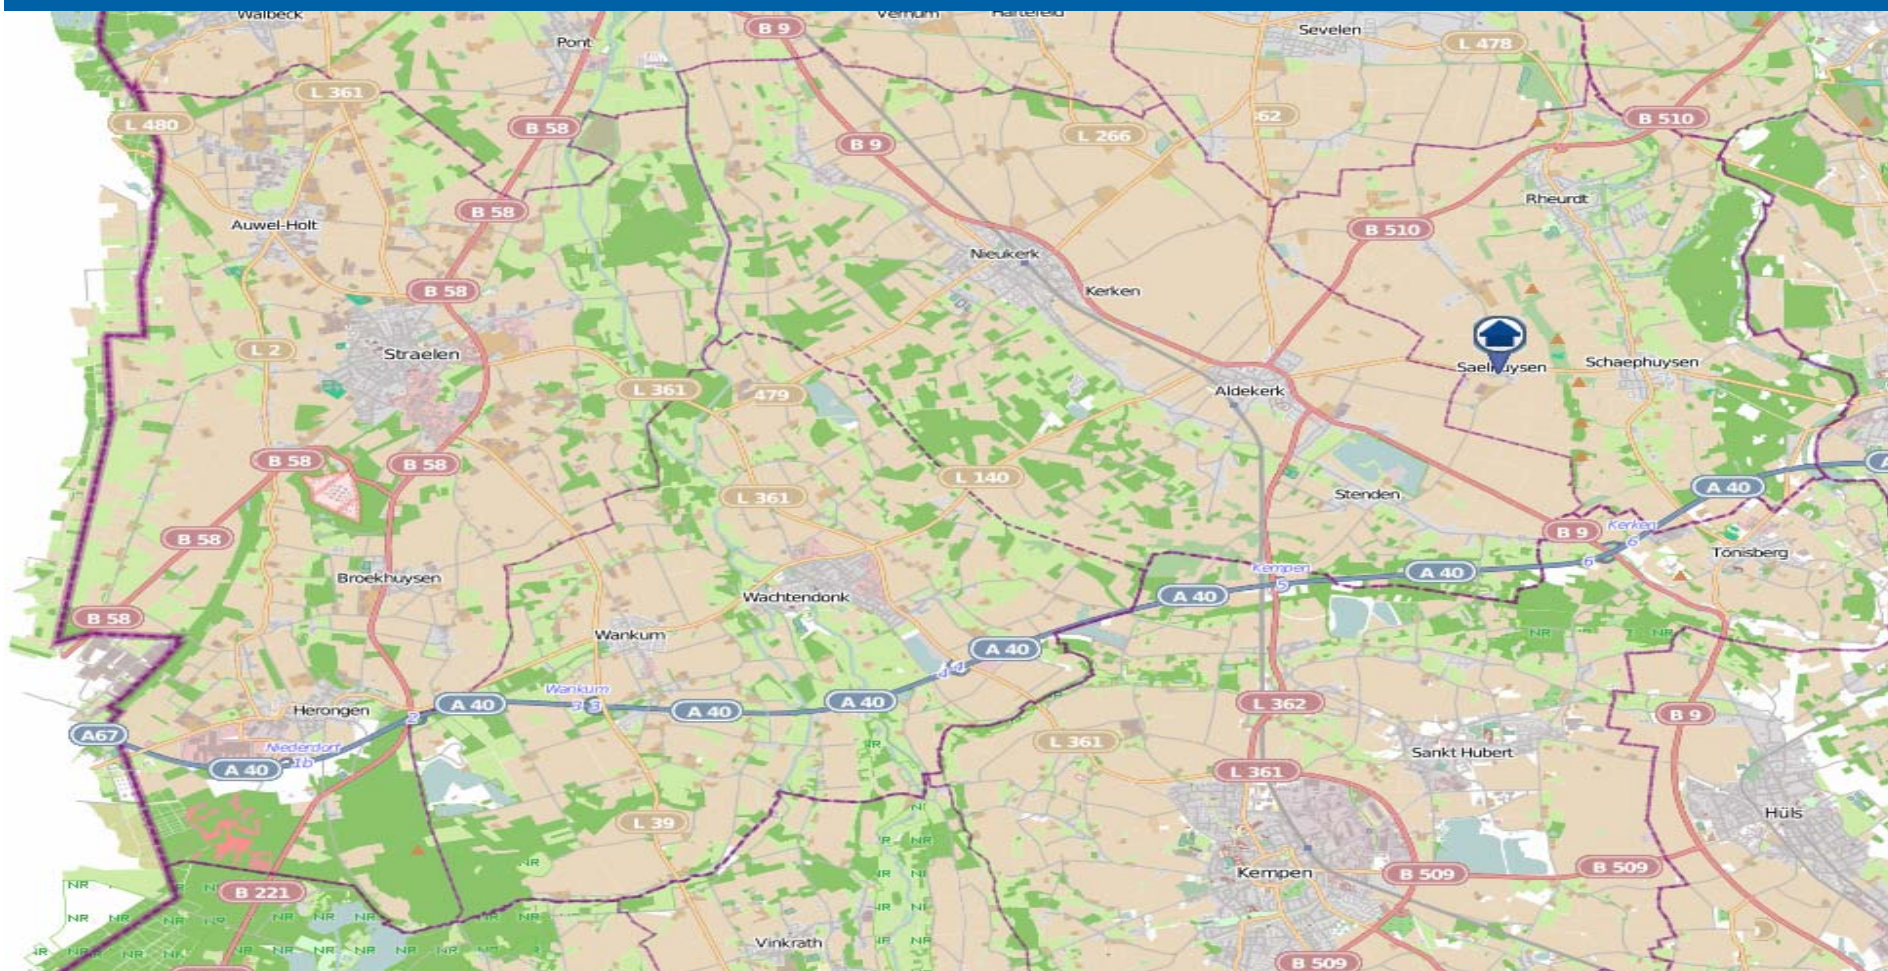

bürgerorientiert · professionell · rechtsstaatlich

Wohnungseinbruch-Radar

Städte Kalkar und Rees 14.08. bis 20.08.2017

bürgerorientiert · professionell · rechtsstaatlich

Wohnungseinbruch-Radar

Stadt Goch und Gemeinden Uedem und Weeze mit Kvelaer-Kervenheim 14.08. bis 20.08.2017

bürgerorientiert · professionell · rechtsstaatlich

Wohnungseinbruch-Radar

Städte Geldern und Kevelaer und Gemeinde Issum 14.08. bis 20.08.2017

bürgerorientiert · professionell · rechtsstaatlich

Wohnungseinbruch-Radar

Stadt Straelen und Gemeinden Wachtendonk, Kerken und Rheurdt 14.08. bis 20.08.2017

bürgerorientiert · professionell · rechtsstaatlich

Quelle: Kreispolizeibehörde Kleve

© OpenStreetMap-Mitwirkende
www.openstreetmap.org/copyright
www.opendatacommons.org
www.creativecommons.org