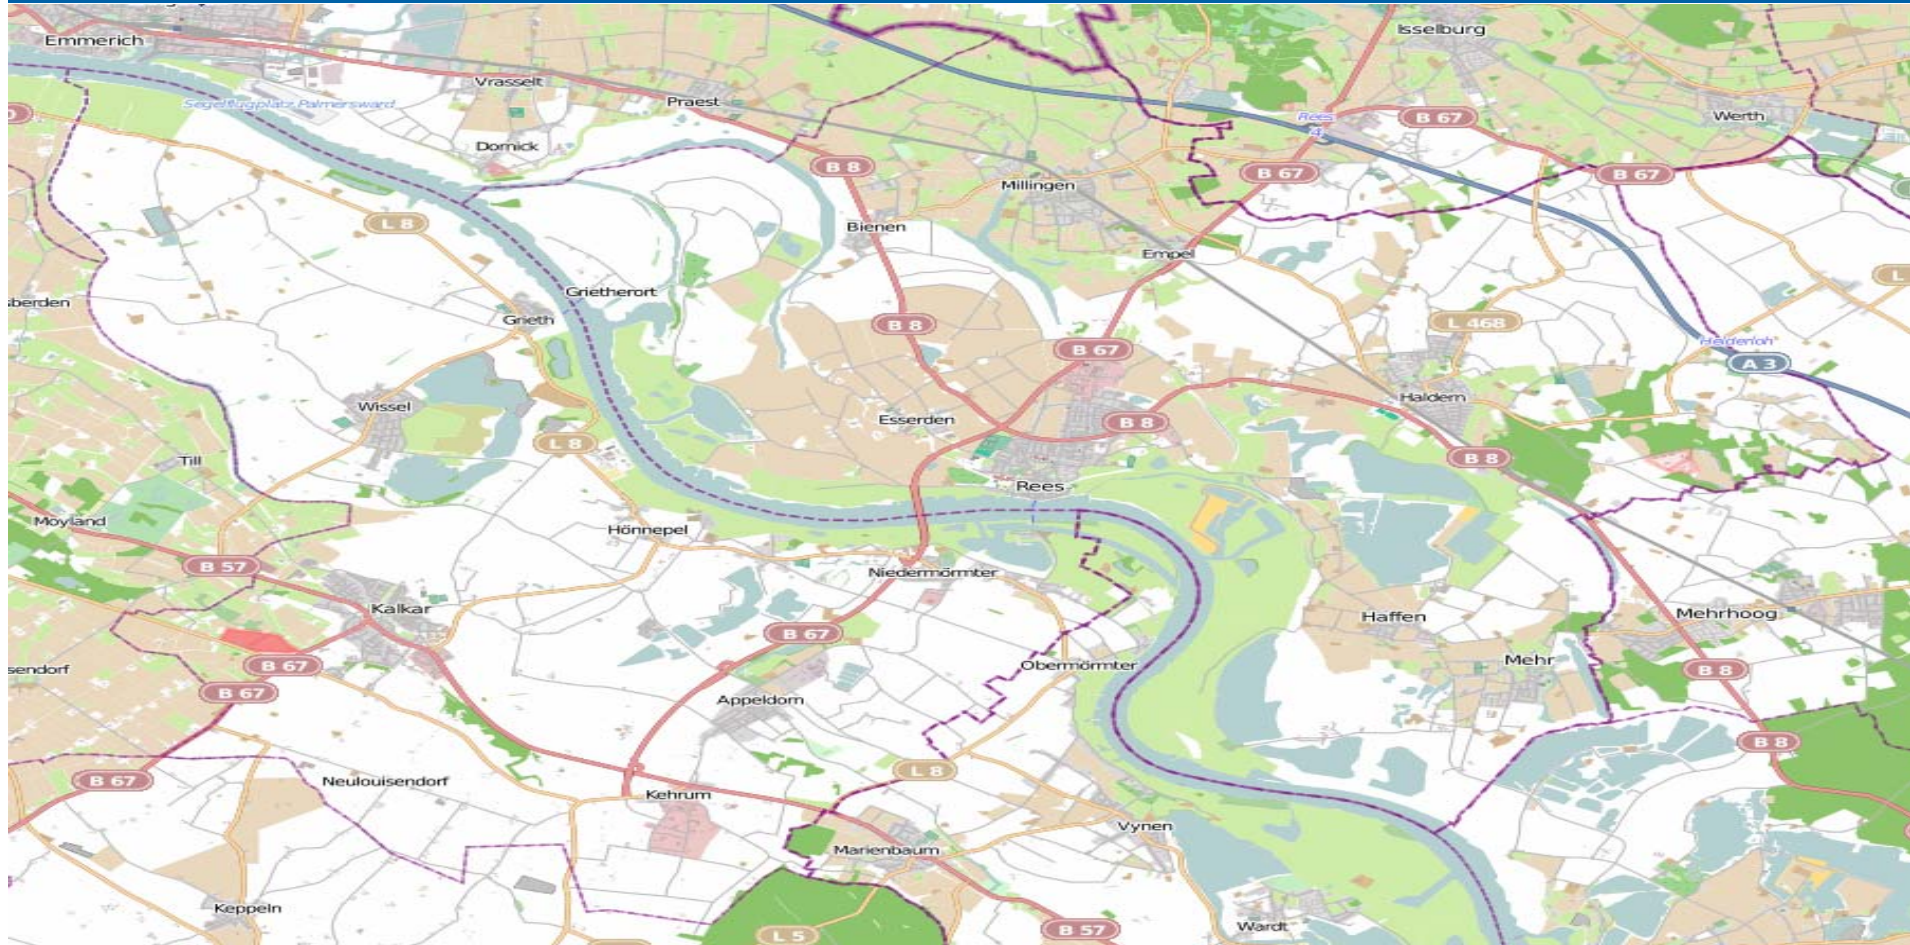

bürgerorientiert · professionell · rechtsstaatlich

Wohnungseinbruch-Radar

Städte Kalkar und Rees 14.08. bis 20.08.2017

bürgerorientiert · professionell · rechtsstaatlich

Wohnungseinbruch-Radar

Stadt Goch und Gemeinden Uedem und Weeze mit Kvelaer-Kervenheim 14.08. bis 20.08.2017

bürgerorientiert · professionell · rechtsstaatlich

Wohnungseinbruch-Radar

Städte Geldern und Kevelaer und Gemeinde Issum 14.08. bis 20.08.2017

bürgerorientiert · professionell · rechtsstaatlich

Wohnungseinbruch-Radar

Stadt Straelen und Gemeinden Wachtendonk, Kerken und Rheurdt 14.08. bis 20.08.2017

bürgerorientiert · professionell · rechtsstaatlich

Quelle: Kreispolizeibehörde Kleve

© OpenStreetMap-Mitwirkende
www.openstreetmap.org/copyright
www.opendatacommons.org
www.creativecommons.org