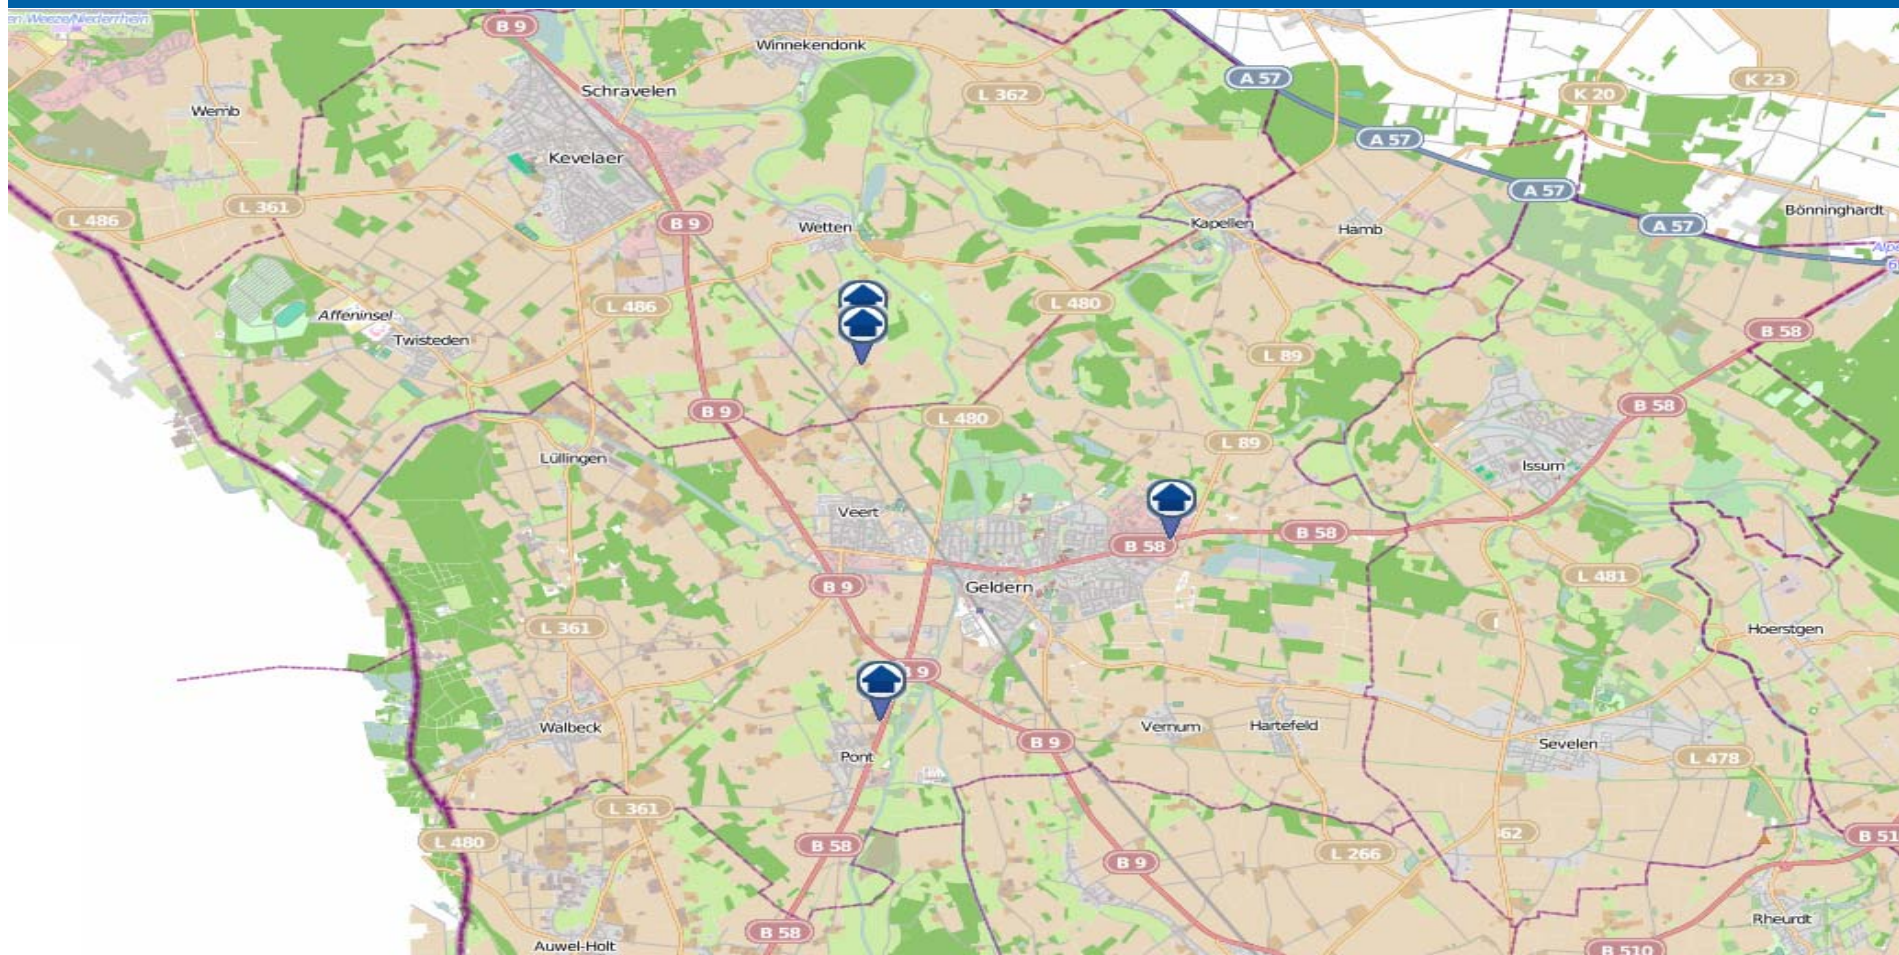

bürgerorientiert · professionell · rechtsstaatlich

Wohnungseinbruch-Radar

Städte Kalkar und Rees 14.08. bis 20.08.2017

bürgerorientiert · professionell · rechtsstaatlich

Wohnungseinbruch-Radar

Stadt Goch und Gemeinden Uedem und Weeze mit Kvelaer-Kervenheim 14.08. bis 20.08.2017

bürgerorientiert · professionell · rechtsstaatlich

Wohnungseinbruch-Radar

Städte Geldern und Kevelaer und Gemeinde Issum 14.08. bis 20.08.2017

bürgerorientiert · professionell · rechtsstaatlich

Wohnungseinbruch-Radar

Stadt Straelen und Gemeinden Wachtendonk, Kerken und Rheurdt 14.08. bis 20.08.2017

bürgerorientiert · professionell · rechtsstaatlich

Quelle: Kreispolizeibehörde Kleve

© OpenStreetMap-Mitwirkende
www.openstreetmap.org/copyright
www.opendatacommons.org
www.creativecommons.org