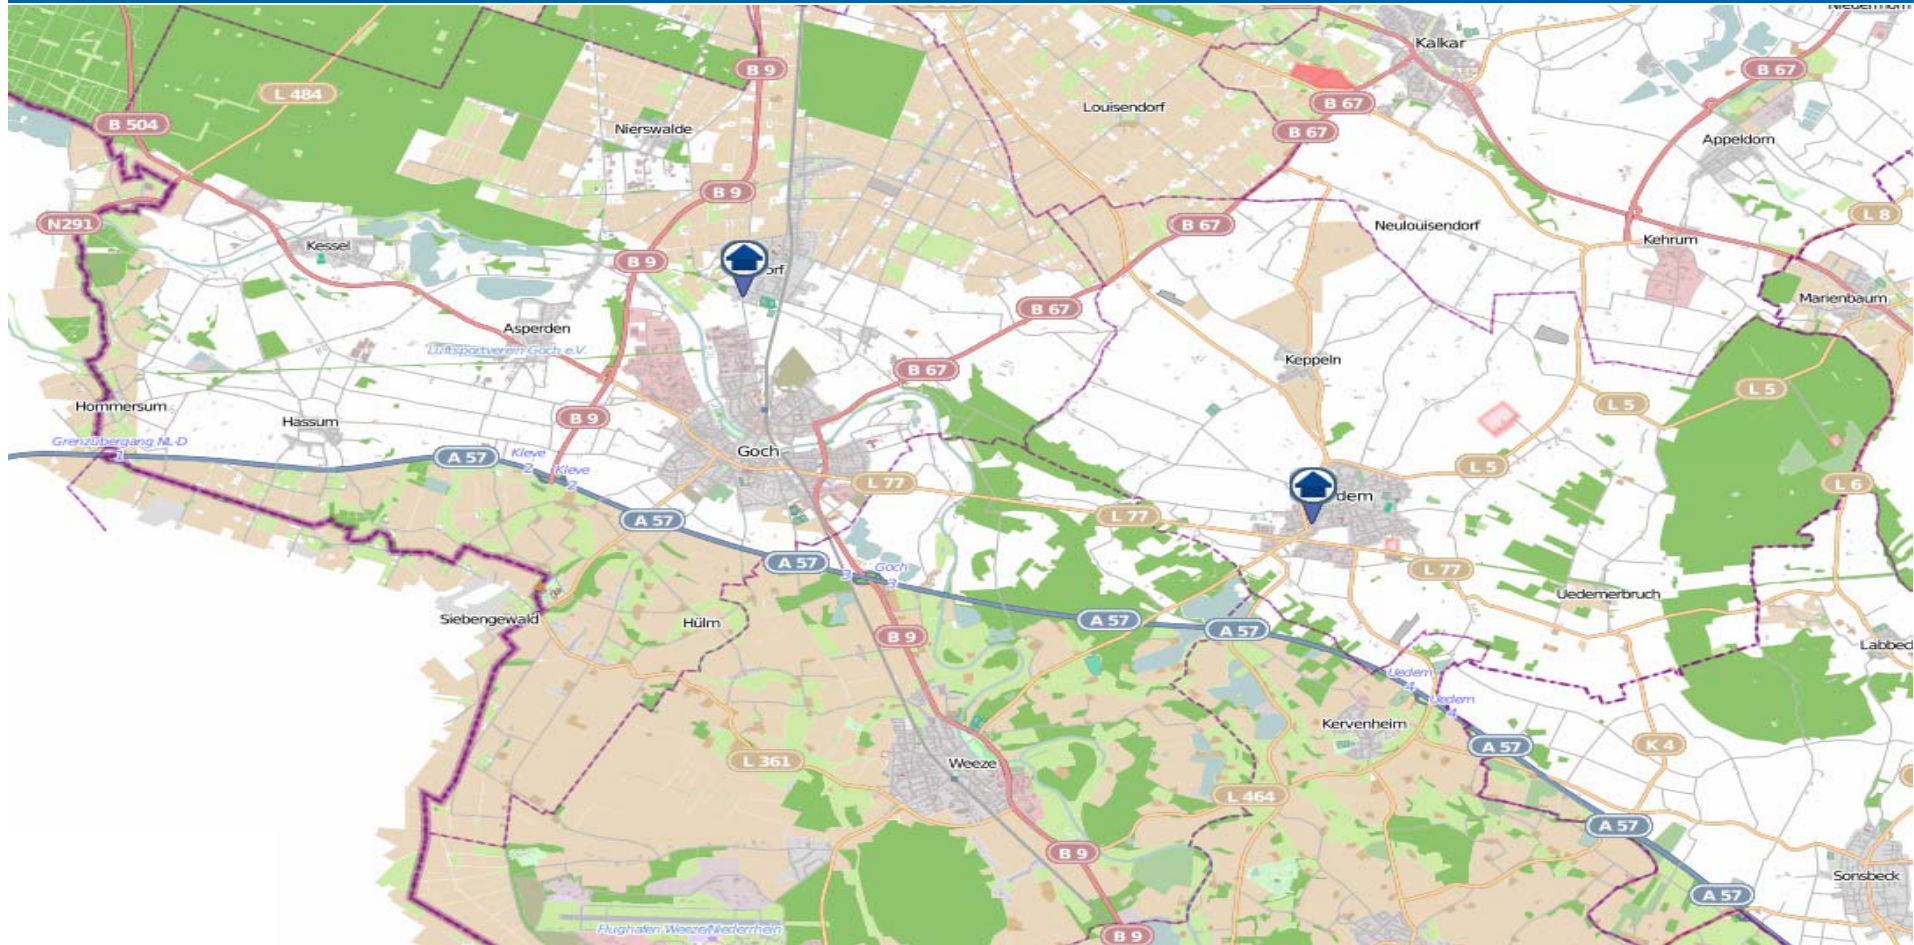

bürgerorientiert · professionell · rechtsstaatlich

Wohnungseinbruch-Radar

Städte Kalkar und Rees 14.08. bis 20.08.2017

bürgerorientiert · professionell · rechtsstaatlich

Wohnungseinbruch-Radar

Stadt Goch und Gemeinden Uedem und Weeze mit Kvelaer-Kervenheim 14.08. bis 20.08.2017

bürgerorientiert · professionell · rechtsstaatlich

Wohnungseinbruch-Radar

Städte Geldern und Kevelaer und Gemeinde Issum 14.08. bis 20.08.2017

bürgerorientiert · professionell · rechtsstaatlich

Wohnungseinbruch-Radar

Stadt Straelen und Gemeinden Wachtendonk, Kerken und Rheurdt 14.08. bis 20.08.2017

bürgerorientiert · professionell · rechtsstaatlich

Quelle: Kreispolizeibehörde Kleve

© OpenStreetMap-Mitwirkende
www.openstreetmap.org/copyright
www.opendatacommons.org
www.creativecommons.org