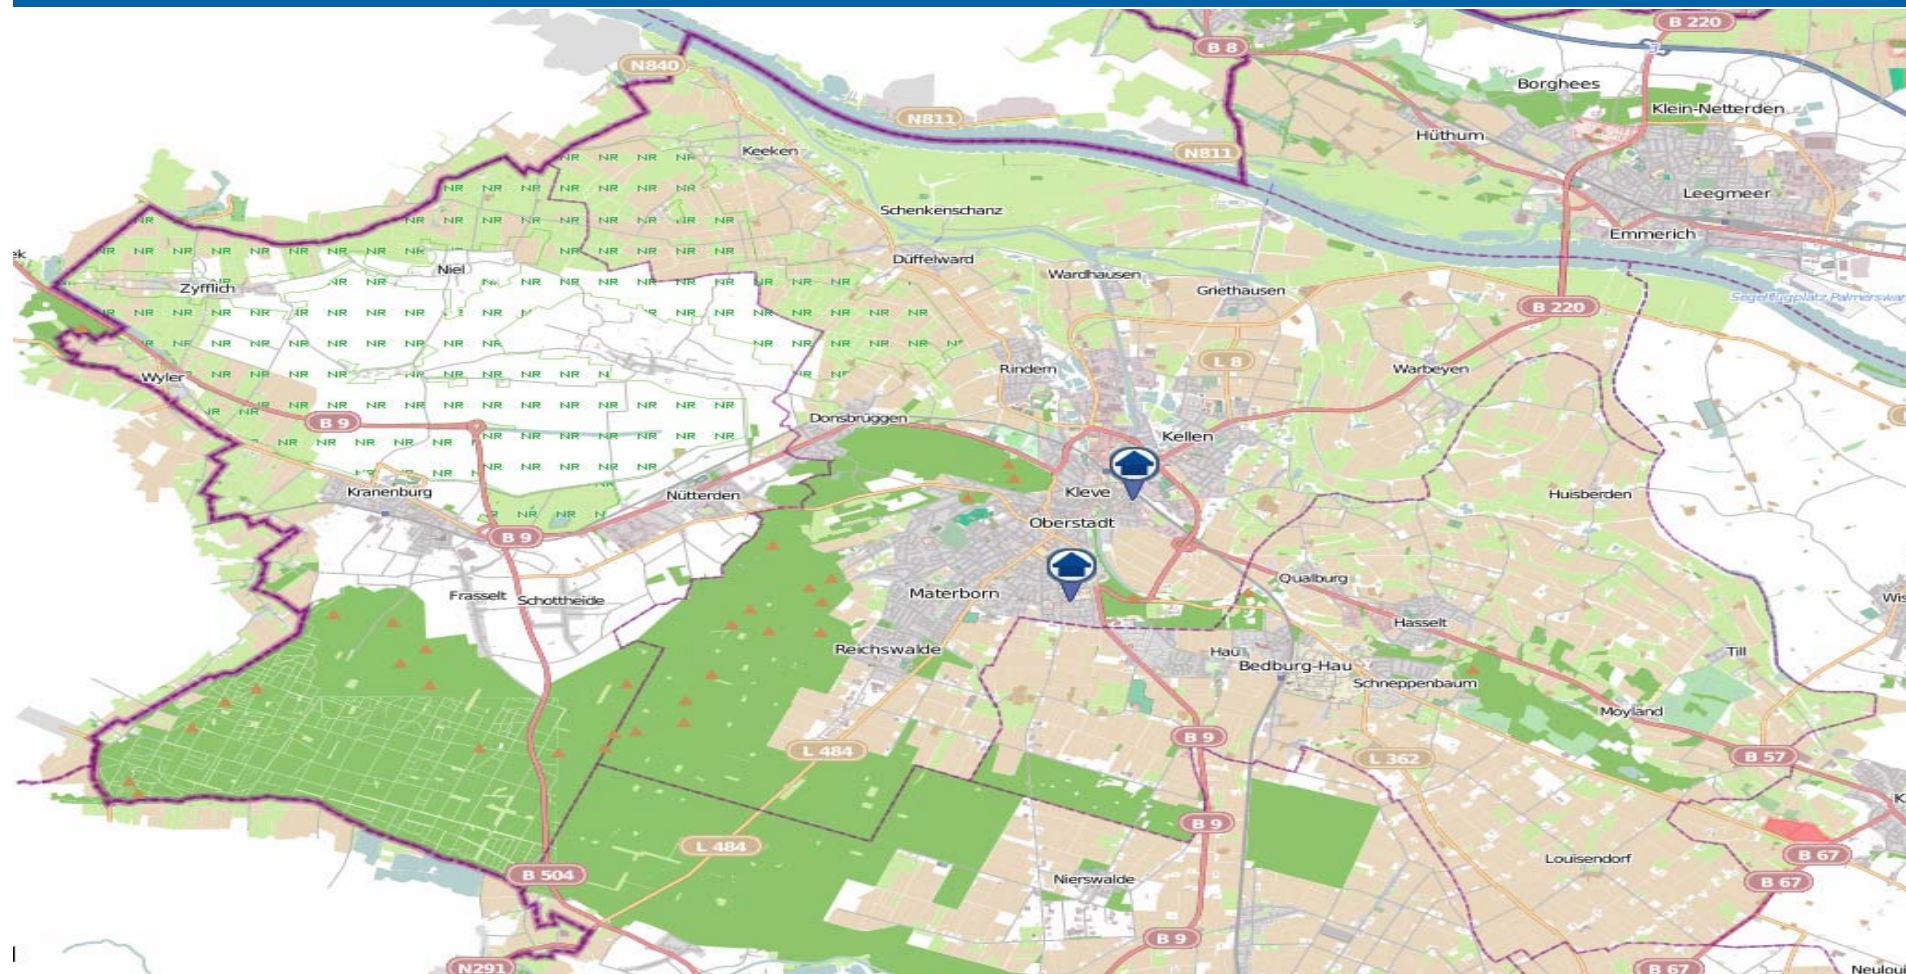

# Wohnungseinbruch-Radar

Stadt Emmerich am Rhein 16.10. bis 23.10.2017

**POLIZEI**  
Nordrhein-Westfalen  
Kreis Kleve

bürgerorientiert · professionell · rechtsstaatlich

# Wohnungseinbruch-Radar

Stadt Kleve, Gemeinden Bedburg-Hau und Kranenburg 16.10. bis 23.10.2017

bürgerorientiert · professionell · rechtsstaatlich

# Wohnungseinbruch-Radar

Stadt Goch und Gemeinden Uedem und Weeze mit Kvelaer-Kervenheim 16.10. bis 23.10.2017

bürgerorientiert · professionell · rechtsstaatlich

# Wohnungseinbruch-Radar

Stadt Straelen und Gemeinden Wachtendonk, Kerken und Rheurdt 16.10. bis 23.10.2017

bürgerorientiert · professionell · rechtsstaatlich

Quelle: Kreispolizeibehörde Kleve

© OpenStreetMap-Mitwirkende  
[www.openstreetmap.org/copyright](http://www.openstreetmap.org/copyright)  
[www.opendatacommons.org](http://www.opendatacommons.org)  
[www.creativecommons.org](http://www.creativecommons.org)