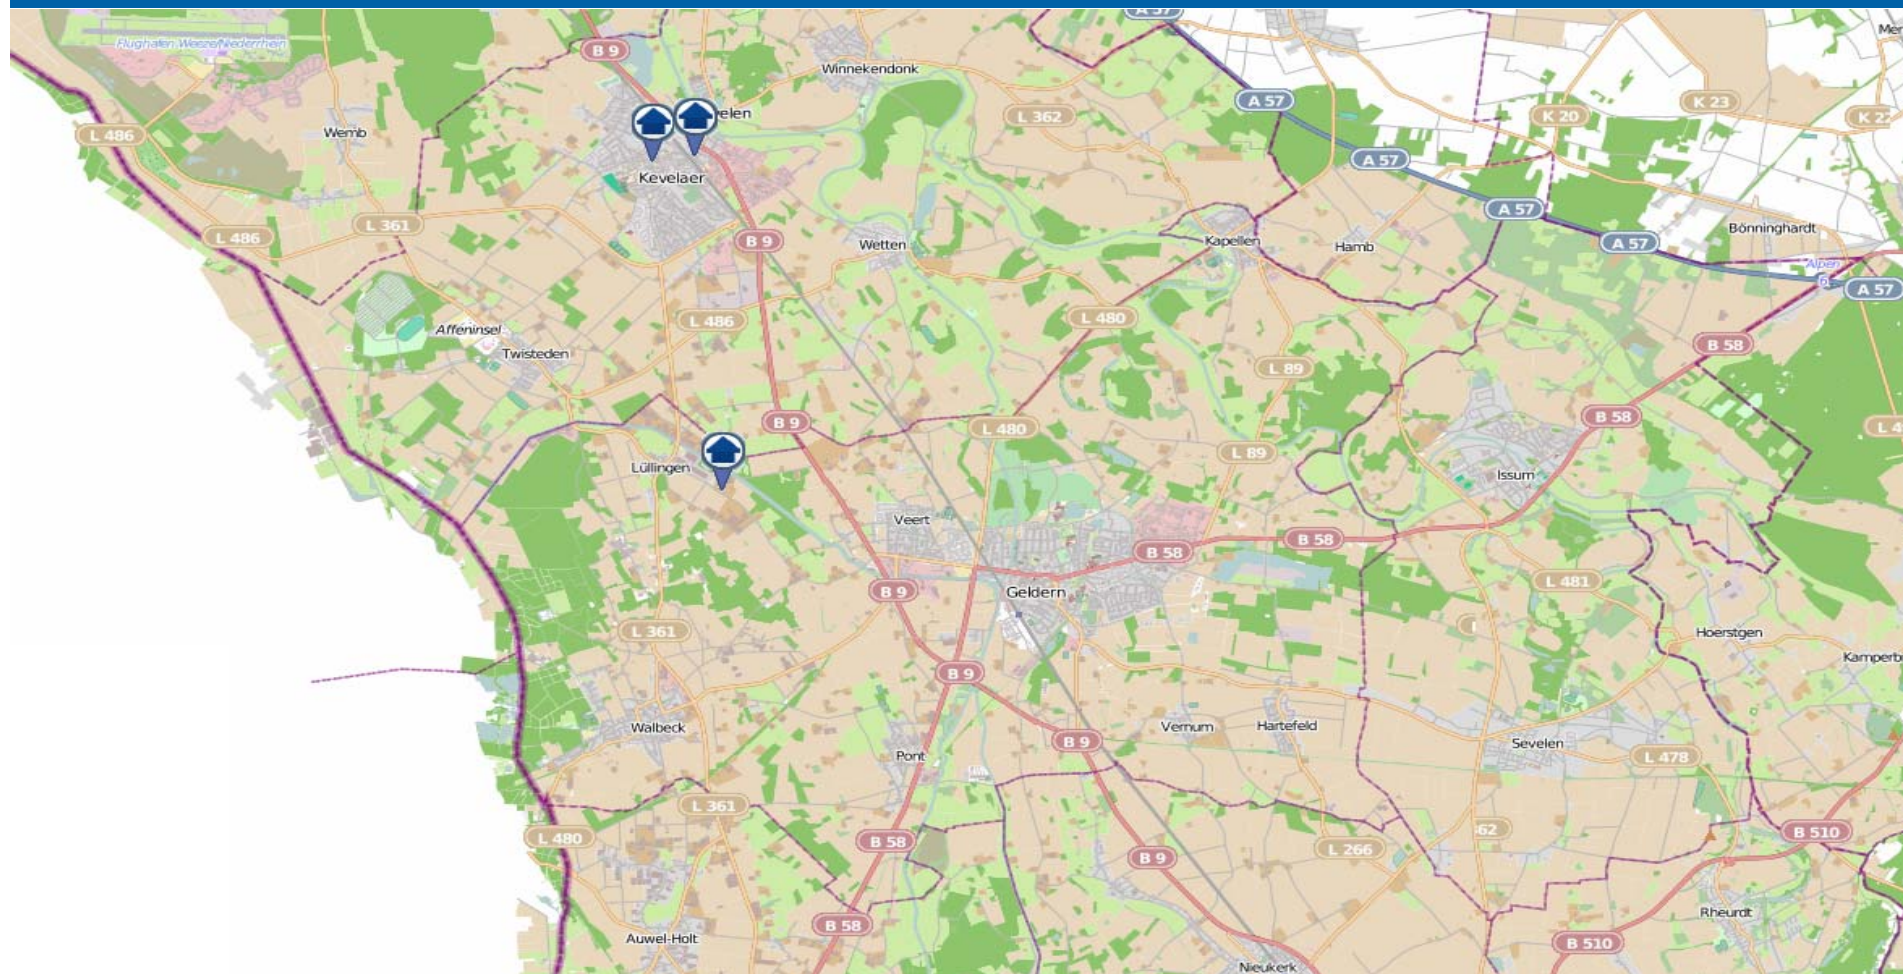

# Wohnungseinbruch-Radar

Stadt Goch und Gemeinden Uedem und Weeze mit Kvelaer-Kervenheim 16.10. bis 23.10.2017

bürgerorientiert · professionell · rechtsstaatlich

# Wohnungseinbruch-Radar

Städte Geldern und Kevelaer und Gemeinde Issum 16.10. bis 23.10.2017

bürgerorientiert · professionell · rechtsstaatlich

# Wohnungseinbruch-Radar

Stadt Straelen und Gemeinden Wachtendonk, Kerken und Rheurdt 16.10. bis 23.10.2017

bürgerorientiert · professionell · rechtsstaatlich

Quelle: Kreispolizeibehörde Kleve

© OpenStreetMap-Mitwirkende  
[www.openstreetmap.org/copyright](http://www.openstreetmap.org/copyright)  
[www.opendatacommons.org](http://www.opendatacommons.org)  
[www.creativecommons.org](http://www.creativecommons.org)