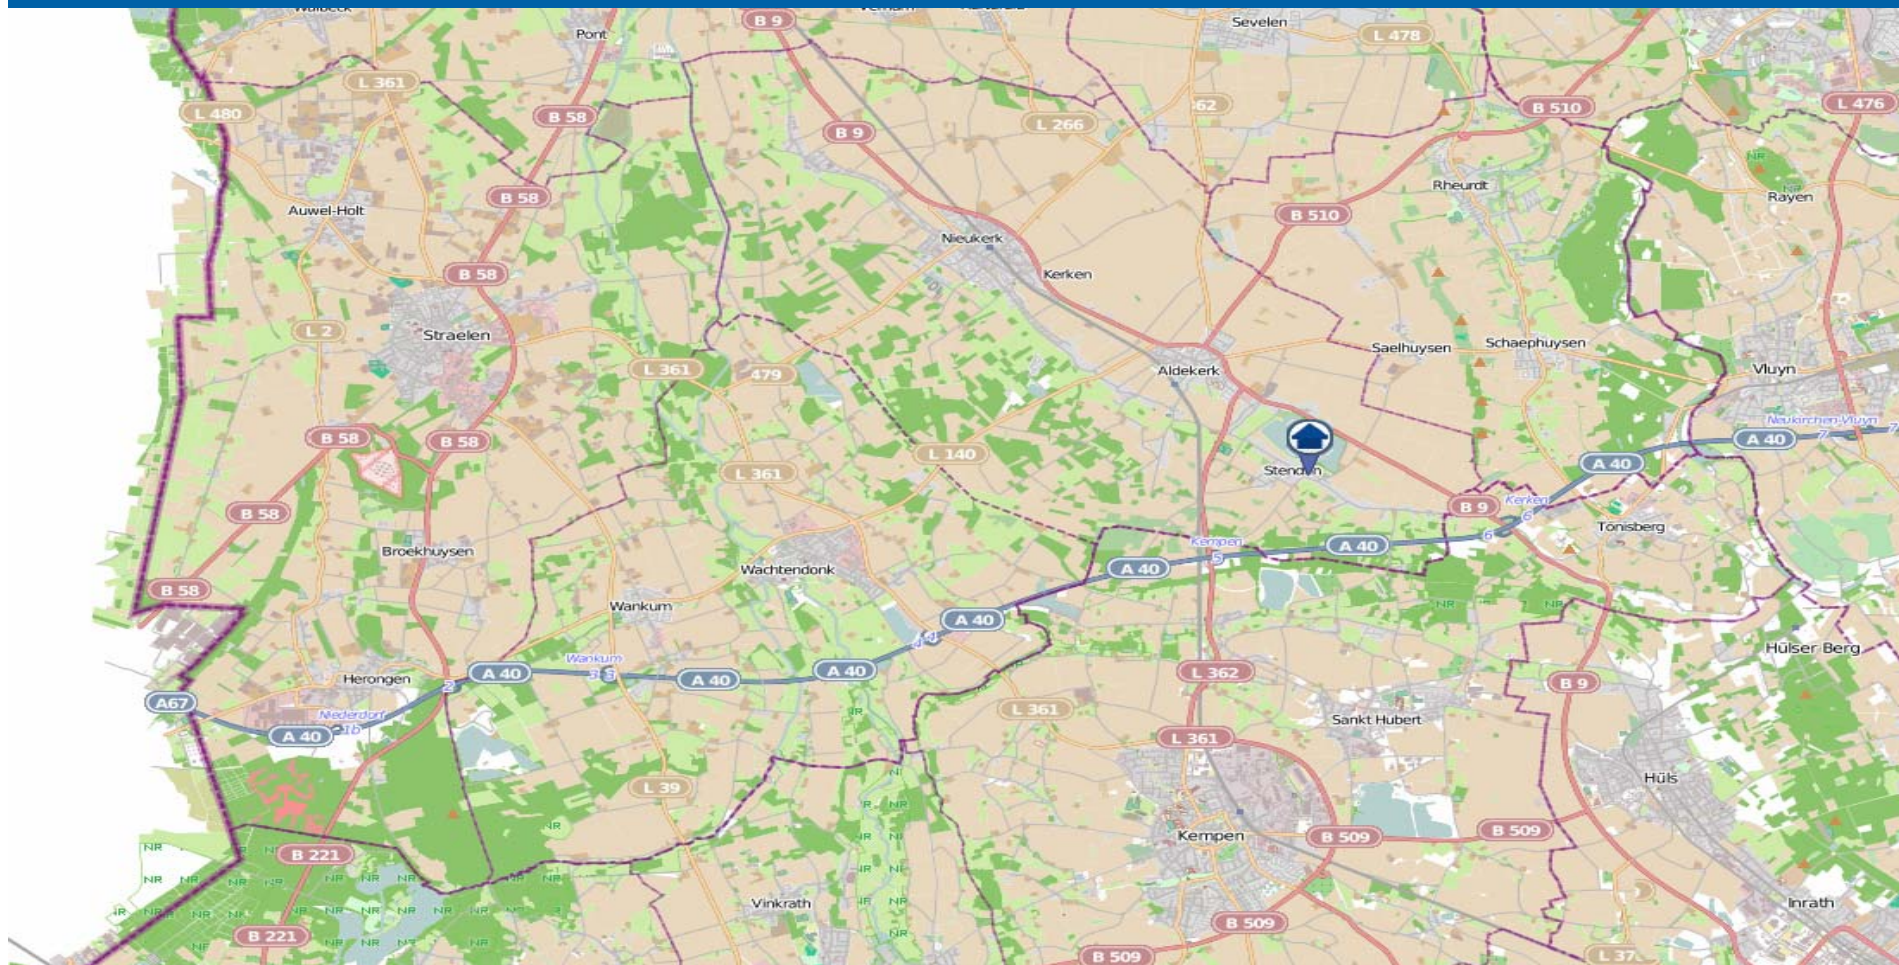

# Wohnungseinbruch-Radar

Stadt Goch und Gemeinden Uedem und Weeze mit Kvelaer-Kervenheim 16.10. bis 23.10.2017

bürgerorientiert · professionell · rechtsstaatlich

# Wohnungseinbruch-Radar

Städte Geldern und Kevelaer und Gemeinde Issum 16.10. bis 23.10.2017

bürgerorientiert · professionell · rechtsstaatlich

# Wohnungseinbruch-Radar

Stadt Straelen und Gemeinden Wachtendonk, Kerken und Rheurdt 16.10. bis 23.10.2017

bürgerorientiert · professionell · rechtsstaatlich

Quelle: Kreispolizeibehörde Kleve

© OpenStreetMap-Mitwirkende  
[www.openstreetmap.org/copyright](http://www.openstreetmap.org/copyright)  
[www.opendatacommons.org](http://www.opendatacommons.org)  
[www.creativecommons.org](http://www.creativecommons.org)