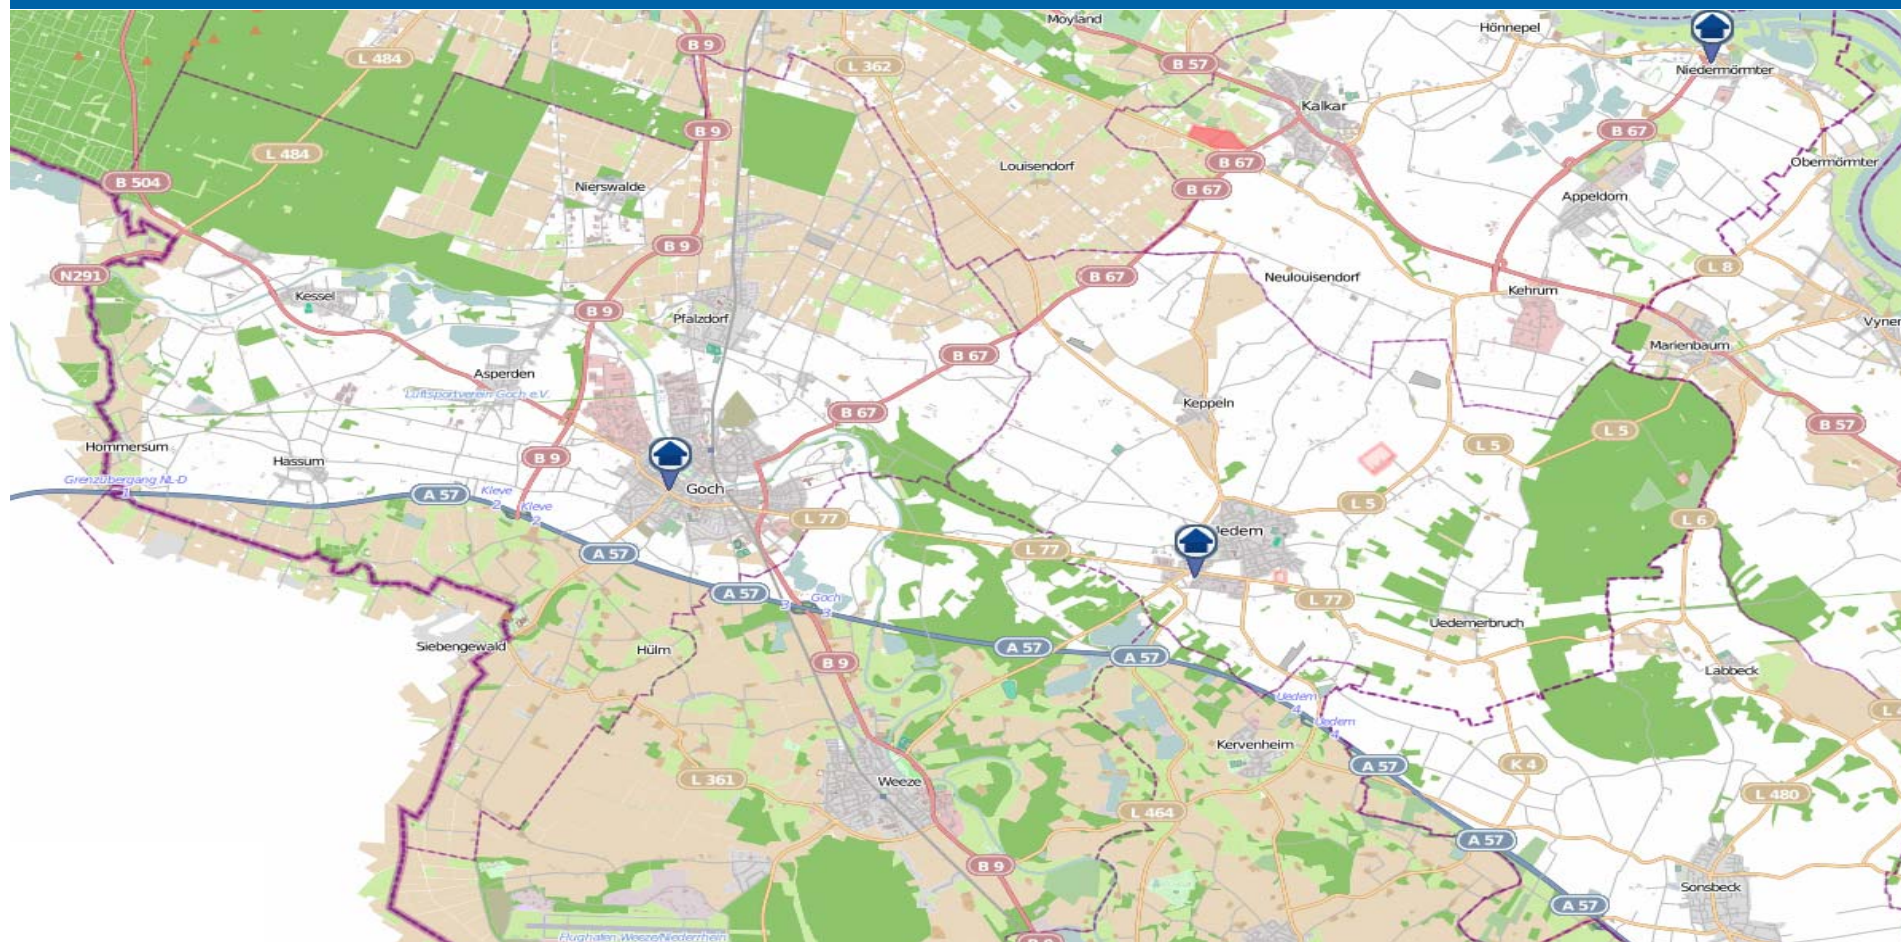

# Wohnungseinbruch-Radar

Städte Kalkar und Rees 16.10. bis 23.10.2017

bürgerorientiert · professionell · rechtsstaatlich

# Wohnungseinbruch-Radar

Stadt Goch und Gemeinden Uedem und Weeze mit Kvelaer-Kervenheim 16.10. bis 23.10.2017

bürgerorientiert · professionell · rechtsstaatlich

# Wohnungseinbruch-Radar

Stadt Straelen und Gemeinden Wachtendonk, Kerken und Rheurdt 16.10. bis 23.10.2017

bürgerorientiert · professionell · rechtsstaatlich

Quelle: Kreispolizeibehörde Kleve

© OpenStreetMap-Mitwirkende  
[www.openstreetmap.org/copyright](http://www.openstreetmap.org/copyright)  
[www.opendatacommons.org](http://www.opendatacommons.org)  
[www.creativecommons.org](http://www.creativecommons.org)