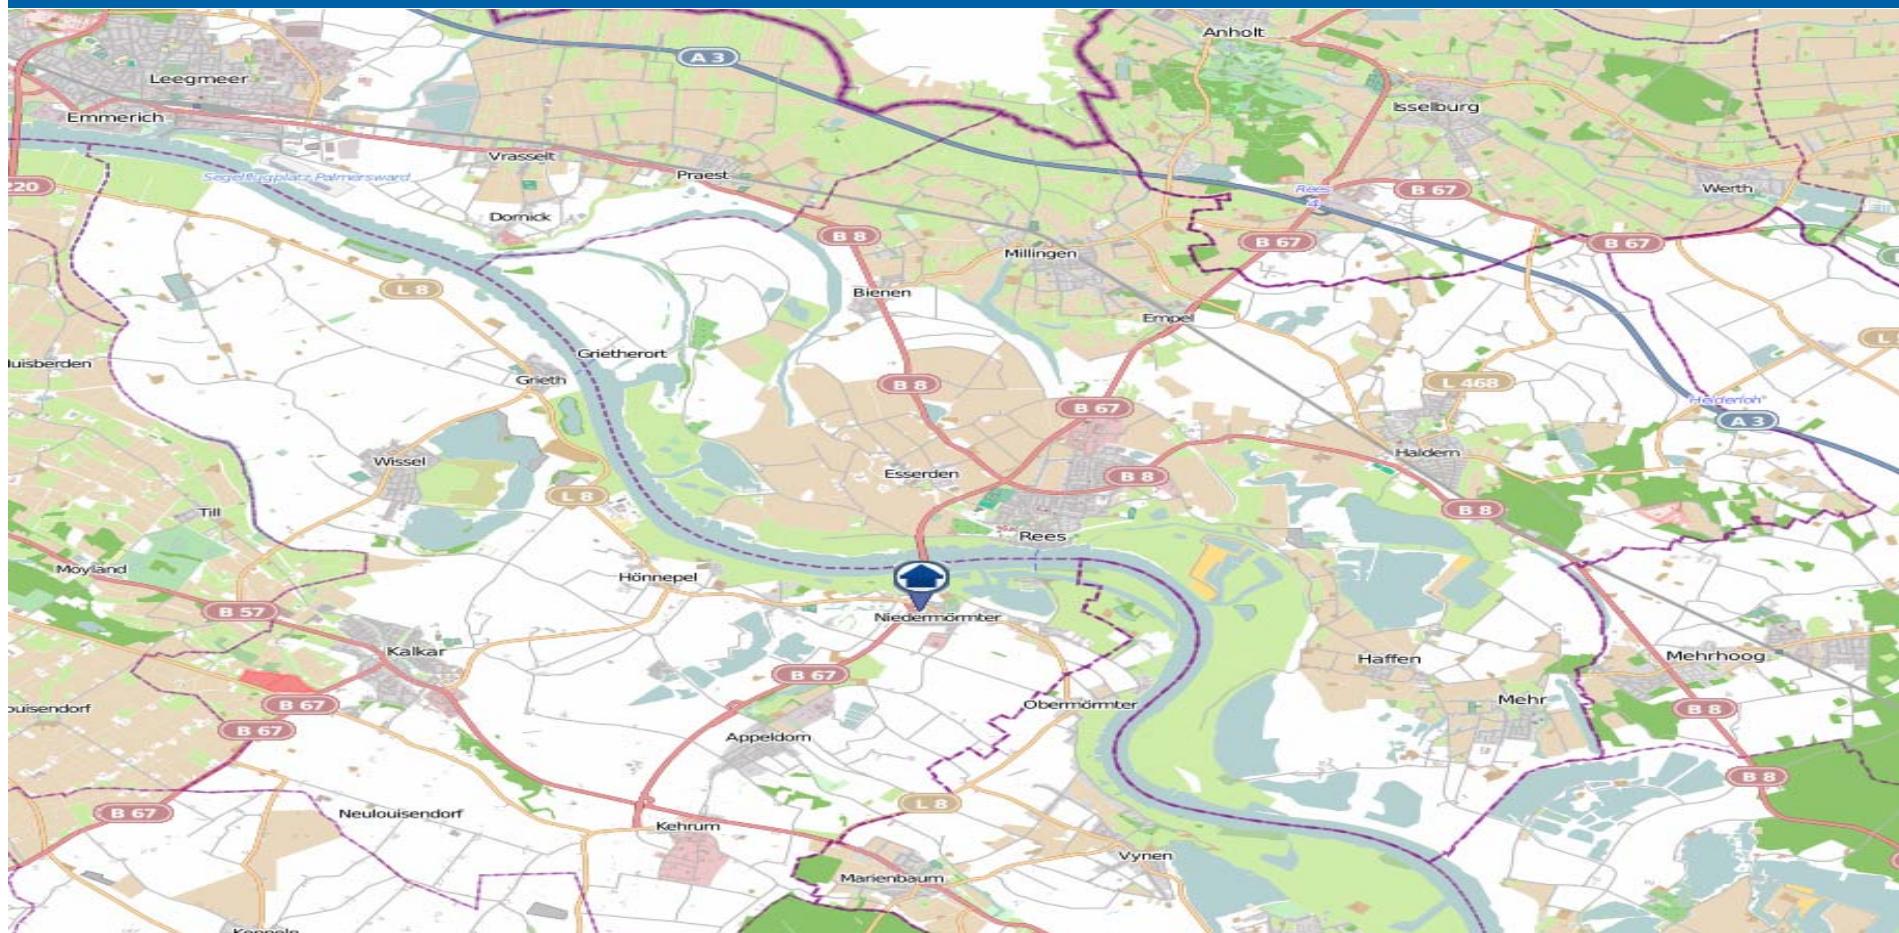

# Wohnungseinbruch-Radar

Stadt Kleve, Gemeinden Bedburg-Hau und Kranenburg 16.10. bis 23.10.2017

bürgerorientiert · professionell · rechtsstaatlich

# Wohnungseinbruch-Radar

Städte Kalkar und Rees 16.10. bis 23.10.2017

bürgerorientiert · professionell · rechtsstaatlich

# Wohnungseinbruch-Radar

Stadt Goch und Gemeinden Uedem und Weeze mit Kvelaer-Kervenheim 16.10. bis 23.10.2017

bürgerorientiert · professionell · rechtsstaatlich