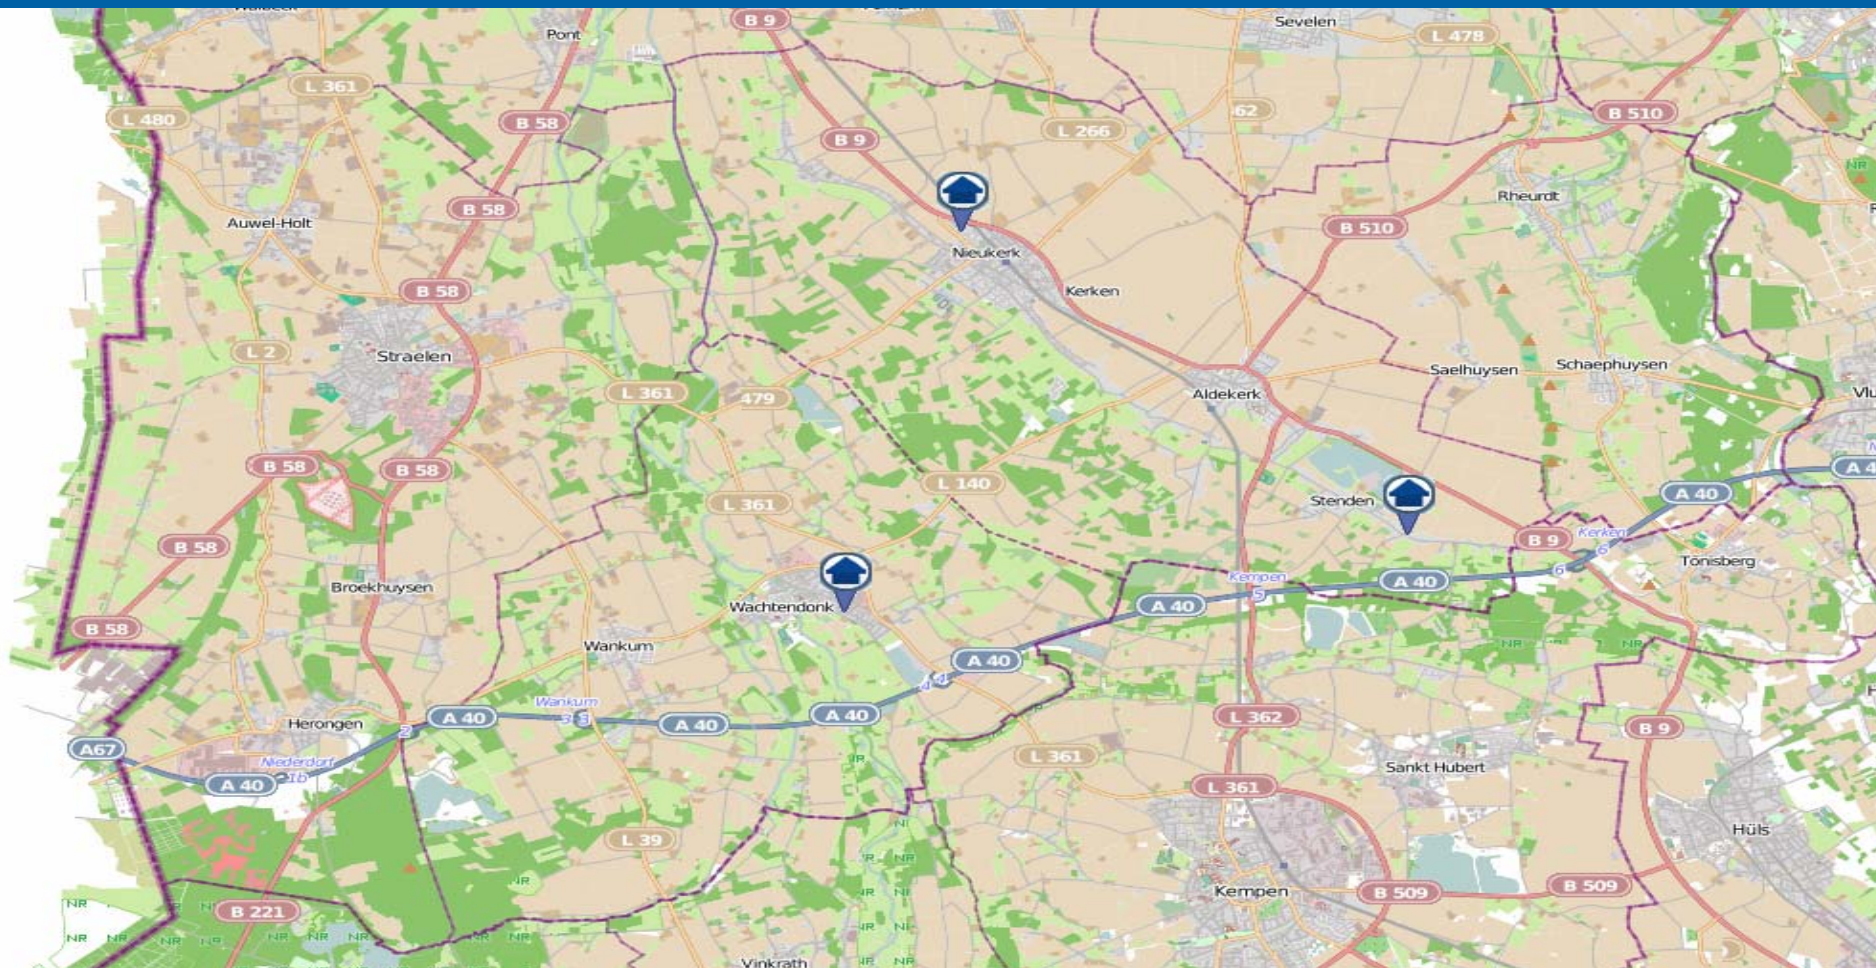

bürgerorientiert · professionell · rechtsstaatlich

Wohnungseinbruch-Radar

Städte Kalkar und Rees 04.12. bis 10.12.2017

bürgerorientiert · professionell · rechtsstaatlich

Wohnungseinbruch-Radar

Stadt Goch und Gemeinden Uedem und Weeze mit Kvelaer-Kervenheim 04.12. bis 10.12.2017

bürgerorientiert · professionell · rechtsstaatlich

Wohnungseinbruch-Radar

Städte Geldern und Kevelaer und Gemeinde Issum 04.12. bis 10.12.2017

bürgerorientiert · professionell · rechtsstaatlich

Wohnungseinbruch-Radar

Stadt Straelen und Gemeinden Wachtendonk, Kerken und Rheurd 04.12. bis 10.12.2017

bürgerorientiert · professionell · rechtsstaatlich

Quelle: Kreispolizeibehörde Kleve

© OpenStreetMap-Mitwirkende
www.openstreetmap.org/copyright
www.opendatacommons.org
www.creativecommons.org