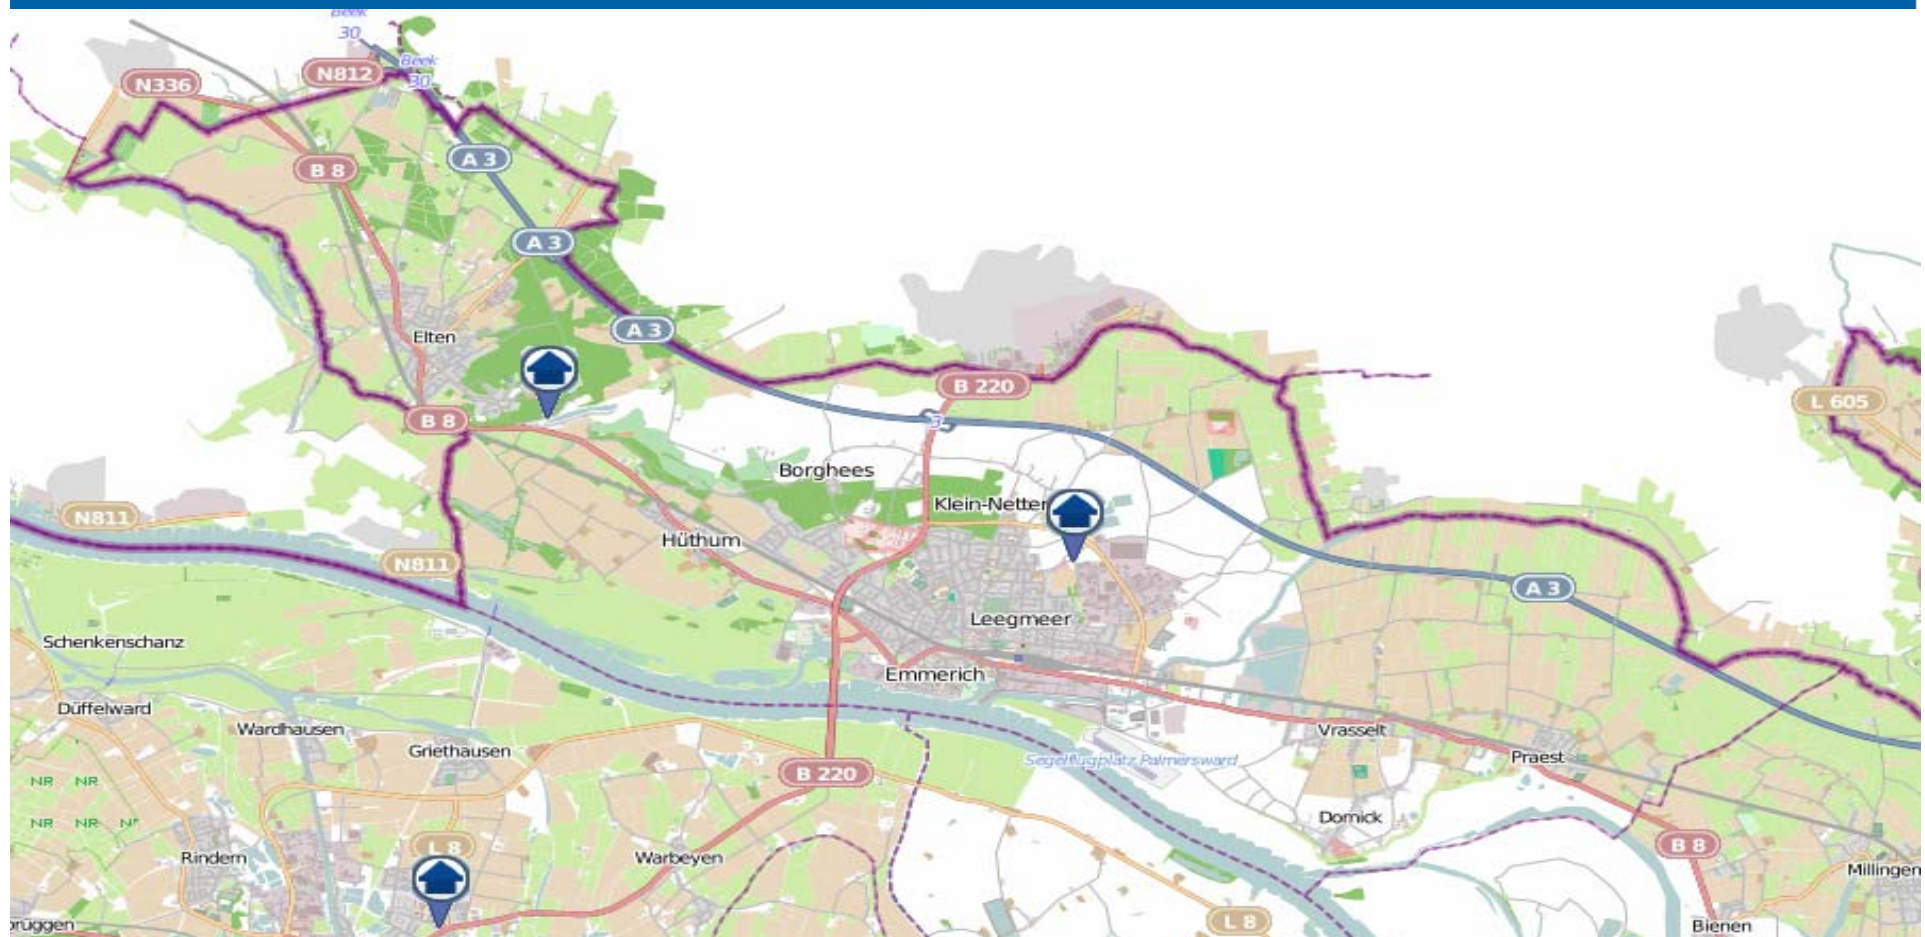

Wohnungseinbruch-Radar

Stadt Emmerich am Rhein 04.12. bis 10.12.2017

POLIZEI
Nordrhein-Westfalen
Kreis Kleve

bürgerorientiert · professionell · rechtsstaatlich

Wohnungseinbruch-Radar

Stadt Kleve, Gemeinden Bedburg-Hau und Kranenburg 04.12. bis 10.12.2017

bürgerorientiert · professionell · rechtsstaatlich

Wohnungseinbruch-Radar

Städte Kalkar und Rees 04.12. bis 10.12.2017

bürgerorientiert · professionell · rechtsstaatlich

Wohnungseinbruch-Radar

Stadt Goch und Gemeinden Uedem und Weeze mit Kvelaer-Kervenheim 04.12. bis 10.12.2017

bürgerorientiert · professionell · rechtsstaatlich

Wohnungseinbruch-Radar

Städte Geldern und Kevelaer und Gemeinde Issum 04.12. bis 10.12.2017

bürgerorientiert · professionell · rechtsstaatlich

Wohnungseinbruch-Radar

Stadt Straelen und Gemeinden Wachtendonk, Kerken und Rheurd 04.12. bis 10.12.2017

bürgerorientiert · professionell · rechtsstaatlich

Quelle: Kreispolizeibehörde Kleve

© OpenStreetMap-Mitwirkende
www.openstreetmap.org/copyright
www.opendatacommons.org
www.creativecommons.org