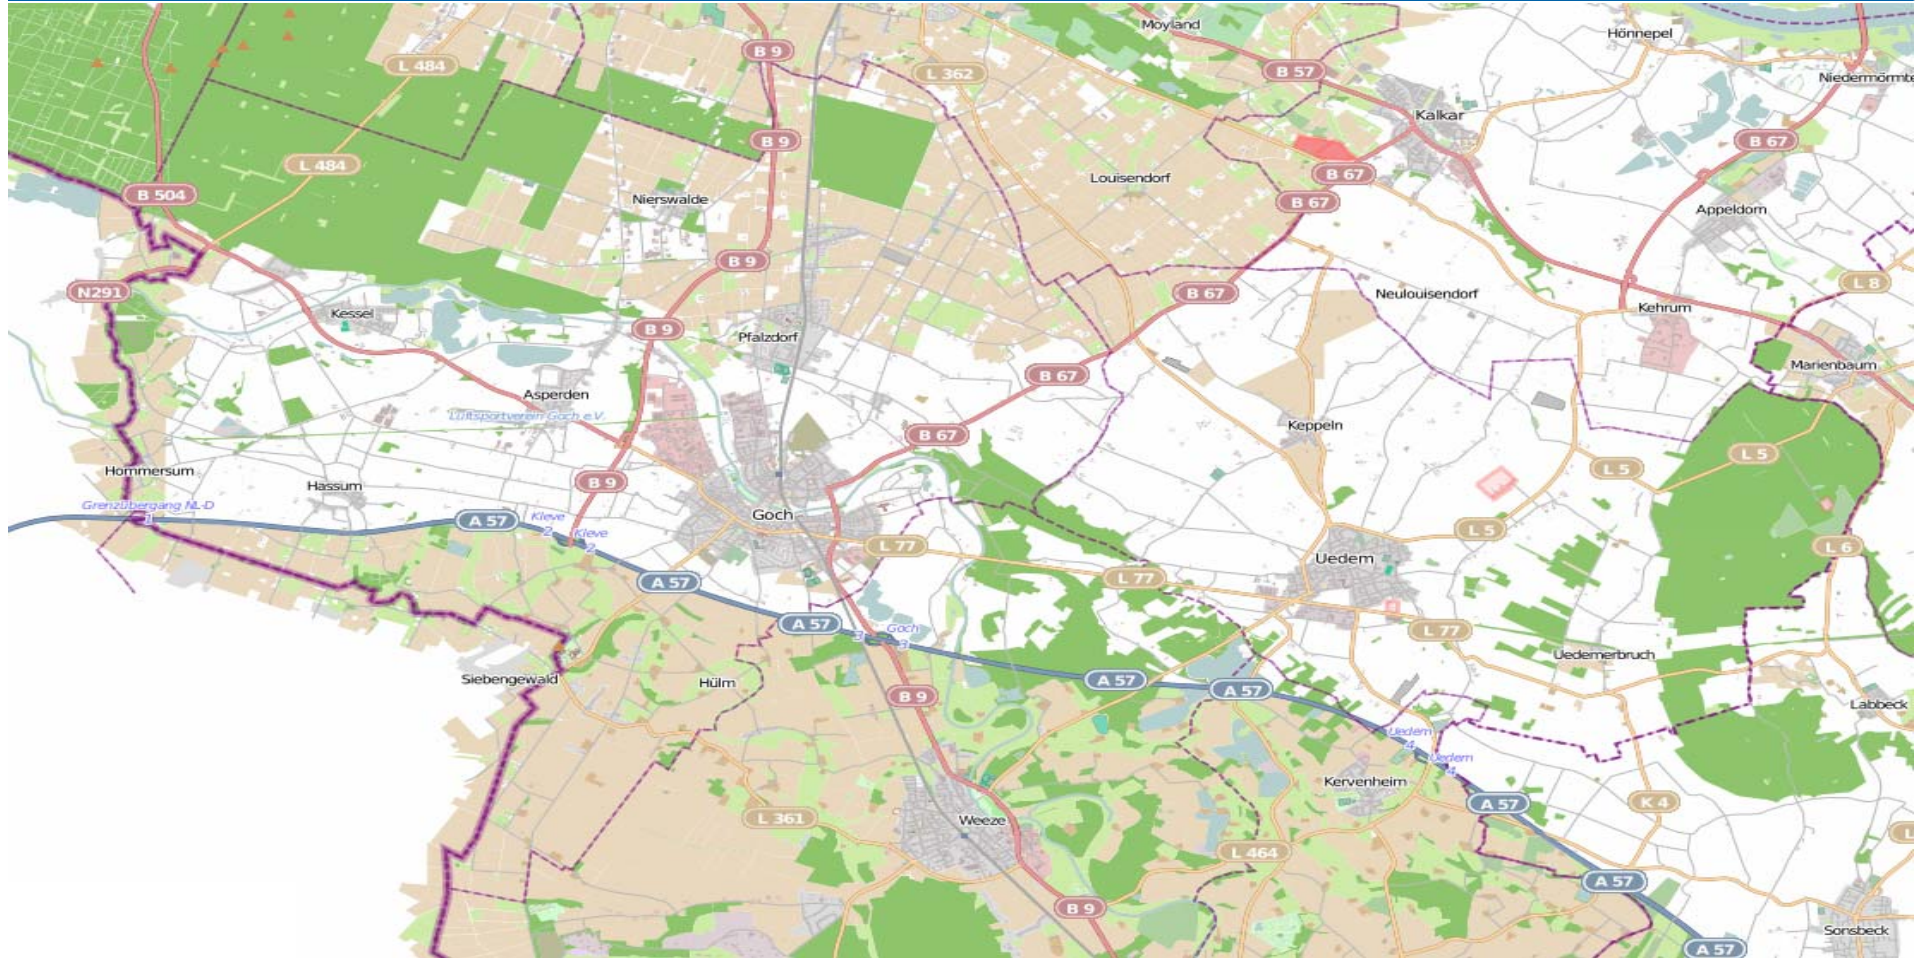

bürgerorientiert · professionell · rechtsstaatlich

Wohnungseinbruch-Radar

Städte Kalkar und Rees 04.12. bis 10.12.2017

bürgerorientiert · professionell · rechtsstaatlich

Wohnungseinbruch-Radar

Stadt Goch und Gemeinden Uedem und Weeze mit Kvelaer-Kervenheim 04.12. bis 10.12.2017

bürgerorientiert · professionell · rechtsstaatlich

Wohnungseinbruch-Radar

Städte Geldern und Kevelaer und Gemeinde Issum 04.12. bis 10.12.2017

bürgerorientiert · professionell · rechtsstaatlich

Wohnungseinbruch-Radar

Stadt Straelen und Gemeinden Wachtendonk, Kerken und Rheurd 04.12. bis 10.12.2017

bürgerorientiert · professionell · rechtsstaatlich

Quelle: Kreispolizeibehörde Kleve

© OpenStreetMap-Mitwirkende
www.openstreetmap.org/copyright
www.opendatacommons.org
www.creativecommons.org