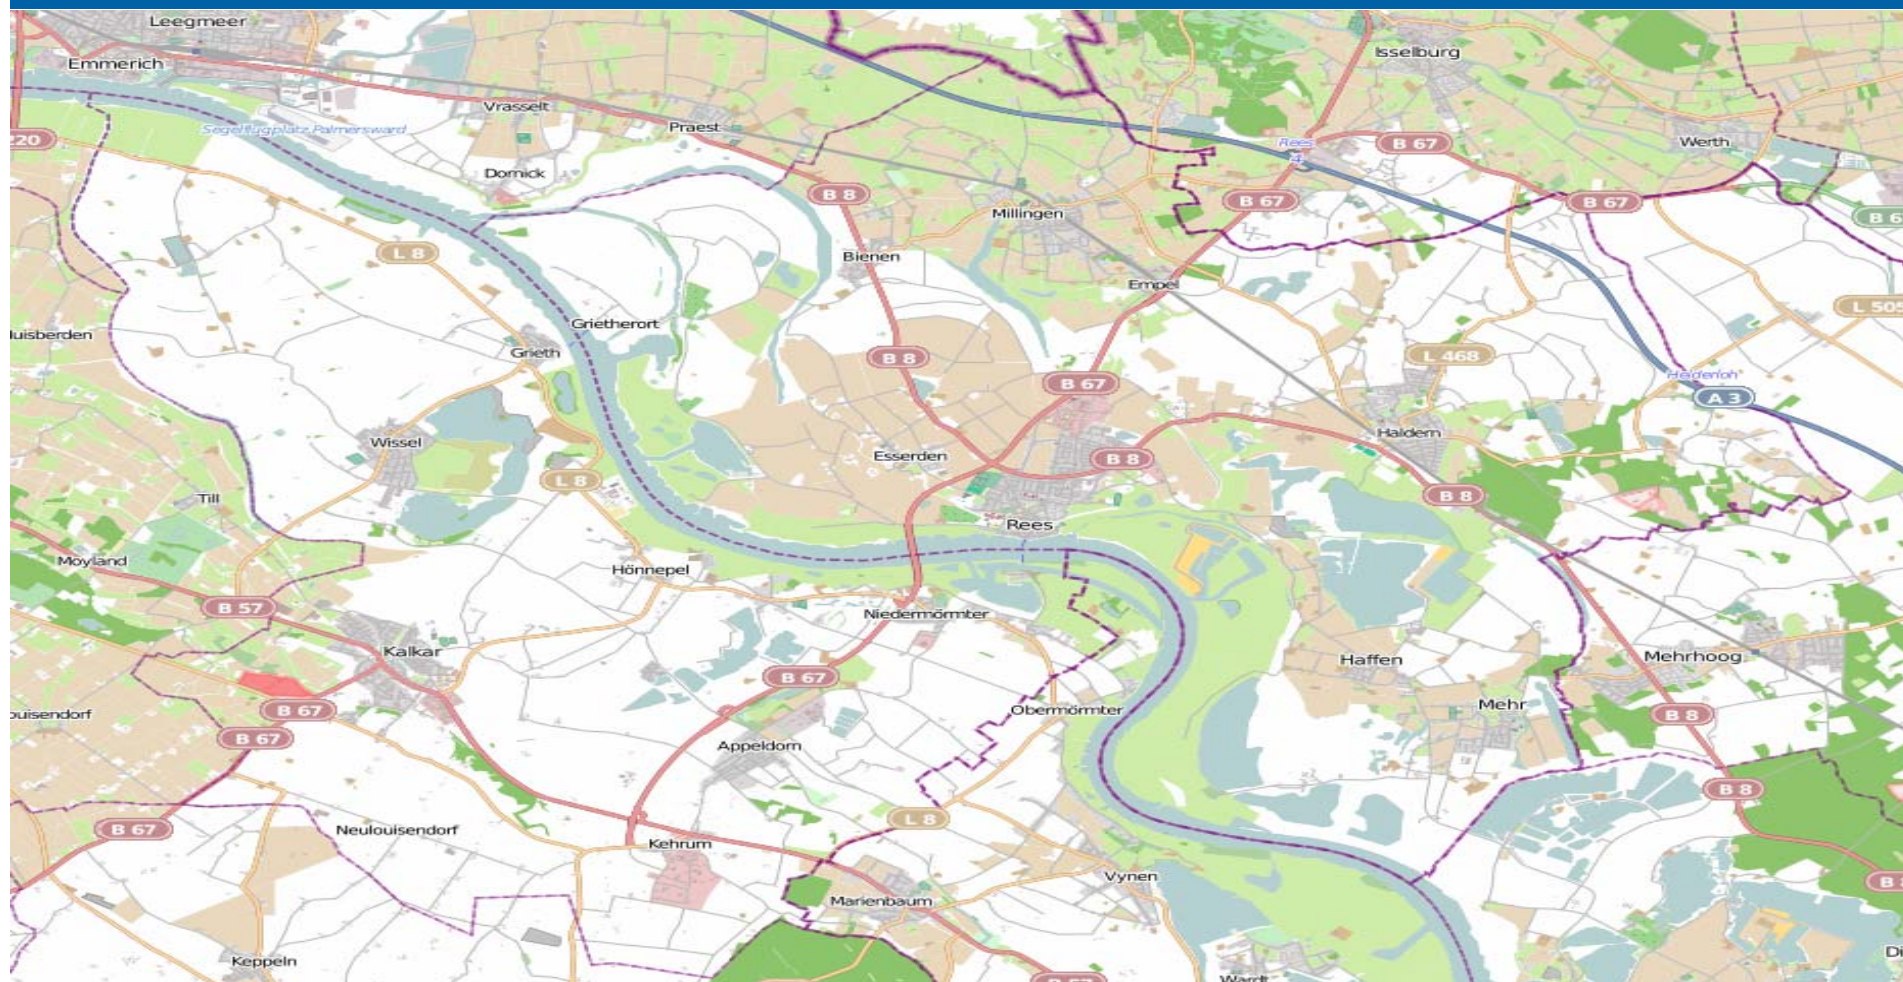

bürgerorientiert · professionell · rechtsstaatlich

Wohnungseinbruch-Radar

Städte Kalkar und Rees 04.12. bis 10.12.2017

bürgerorientiert · professionell · rechtsstaatlich

Wohnungseinbruch-Radar

Stadt Goch und Gemeinden Uedem und Weeze mit Kvelaer-Kervenheim 04.12. bis 10.12.2017

bürgerorientiert · professionell · rechtsstaatlich

Wohnungseinbruch-Radar

Städte Geldern und Kevelaer und Gemeinde Issum 04.12. bis 10.12.2017

bürgerorientiert · professionell · rechtsstaatlich

Wohnungseinbruch-Radar

Stadt Straelen und Gemeinden Wachtendonk, Kerken und Rheurd 04.12. bis 10.12.2017

bürgerorientiert · professionell · rechtsstaatlich

Quelle: Kreispolizeibehörde Kleve

© OpenStreetMap-Mitwirkende
www.openstreetmap.org/copyright
www.opendatacommons.org
www.creativecommons.org