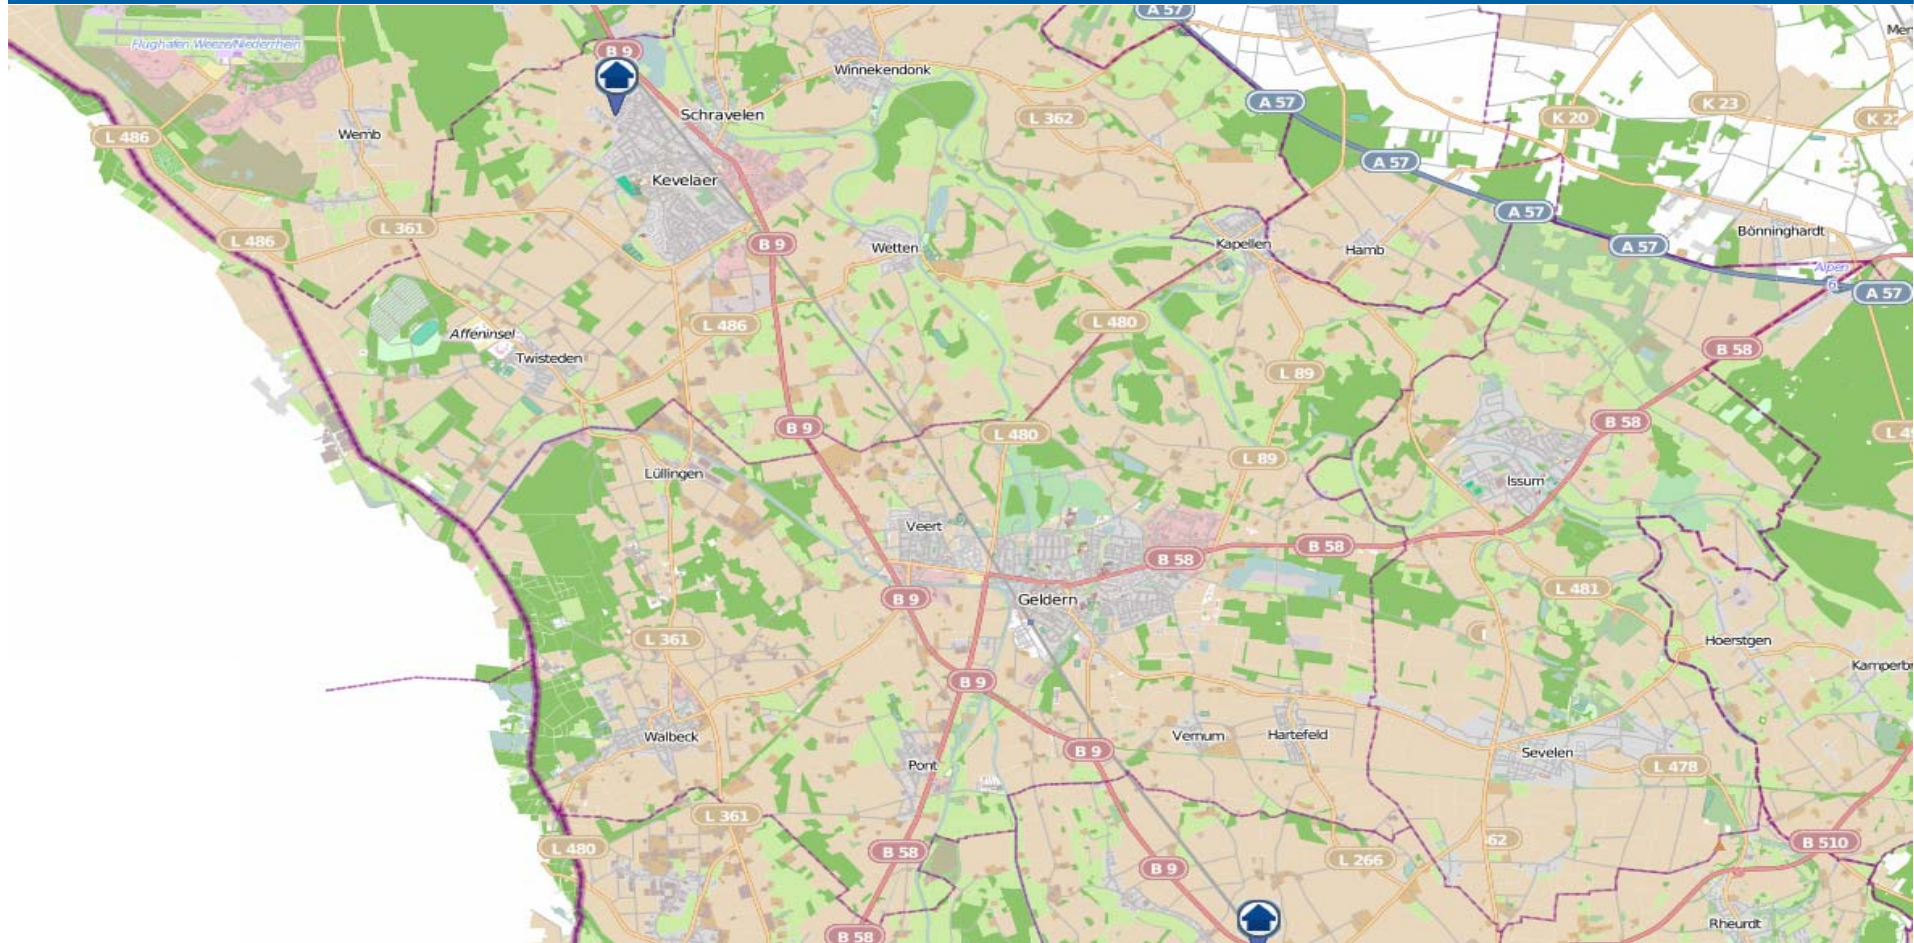

bürgerorientiert · professionell · rechtsstaatlich

Wohnungseinbruch-Radar

Städte Kalkar und Rees 04.12. bis 10.12.2017

bürgerorientiert · professionell · rechtsstaatlich

Wohnungseinbruch-Radar

Stadt Goch und Gemeinden Uedem und Weeze mit Kvelaer-Kervenheim 04.12. bis 10.12.2017

bürgerorientiert · professionell · rechtsstaatlich

Wohnungseinbruch-Radar

Städte Geldern und Kevelaer und Gemeinde Issum 04.12. bis 10.12.2017

bürgerorientiert · professionell · rechtsstaatlich

Wohnungseinbruch-Radar

Stadt Straelen und Gemeinden Wachtendonk, Kerken und Rheurd 04.12. bis 10.12.2017

bürgerorientiert · professionell · rechtsstaatlich

Quelle: Kreispolizeibehörde Kleve

© OpenStreetMap-Mitwirkende
www.openstreetmap.org/copyright
www.opendatacommons.org
www.creativecommons.org