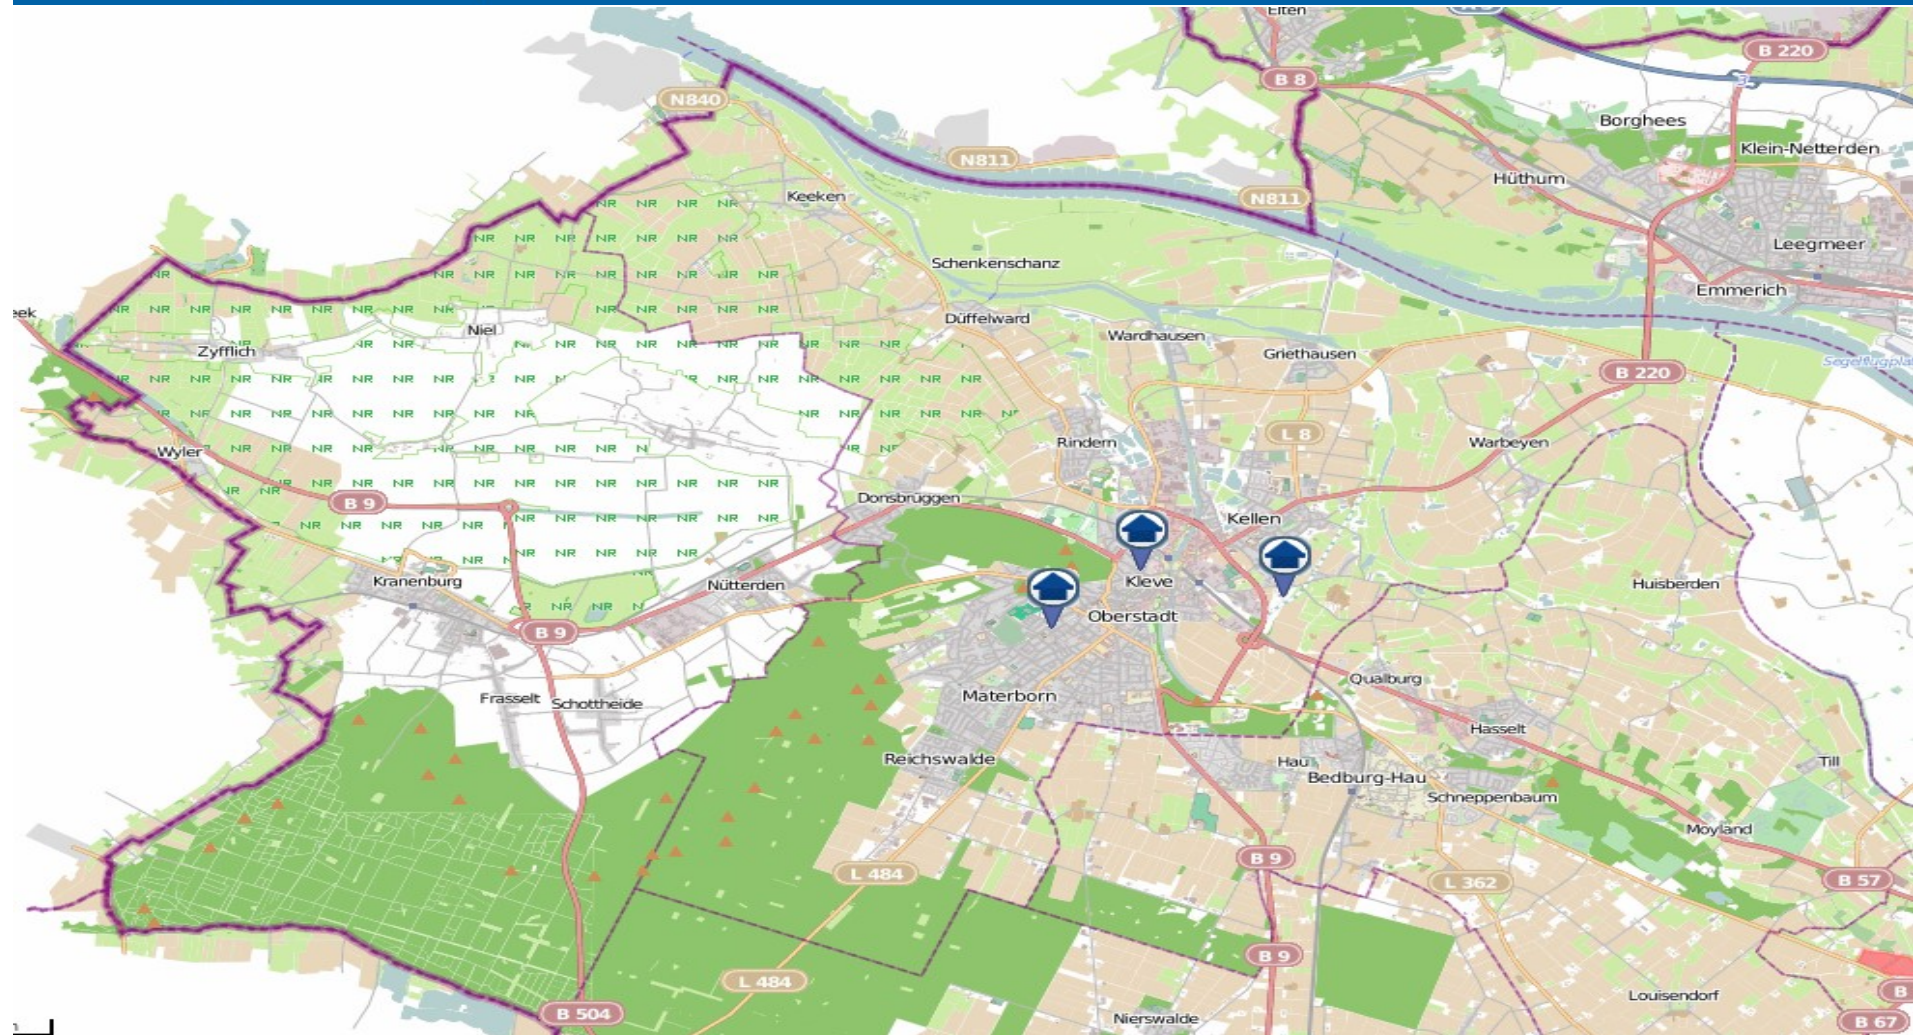

Wohnungseinbruchs-Radar

Stadt Emmerich am Rhein 06.08. - 12.08.2018

POLIZEI
Nordrhein-Westfalen
Kreis Kleve

bürgerorientiert · professionell · rechtsstaatlich

Wohnungseinbruchs-Radar

Stadt Kleve, Gemeinden Bedburg-Hau und Kranenburg 06.08. - 12.08.2018

POLIZEI
Nordrhein-Westfalen
Kreis Kleve

bürgerorientiert · professionell · rechtsstaatlich

Wohnungseinbruchs-Radar

Städte Kalkar und Rees 06.08. - 12.08.2018

POLIZEI
Nordrhein-Westfalen
Kreis Kleve

bürgerorientiert · professionell · rechtsstaatlich

Wohnungseinbruchs-Radar

Stadt Goch und Gemeinden Uedem und Weeze mit Kevelaer-Kervenheim 06.08. - 12.08.2018

bürgerorientiert · professionell · rechtsstaatlich

Wohnungseinbruchs-Radar

Städte Geldern und Kevelaer und Gemeinde Issum 06.08. - 12.08.2018

POLIZEI
Nordrhein-Westfalen
Kreis Kleve

bürgerorientiert · professionell · rechtsstaatlich

Wohnungseinbruchs-Radar

Stadt Straelen und Gemeinden Wachtendonk, Kerken und Rheurdt 06.08. - 12.08.2018

POLIZEI
Nordrhein-Westfalen
Kreis Kleve