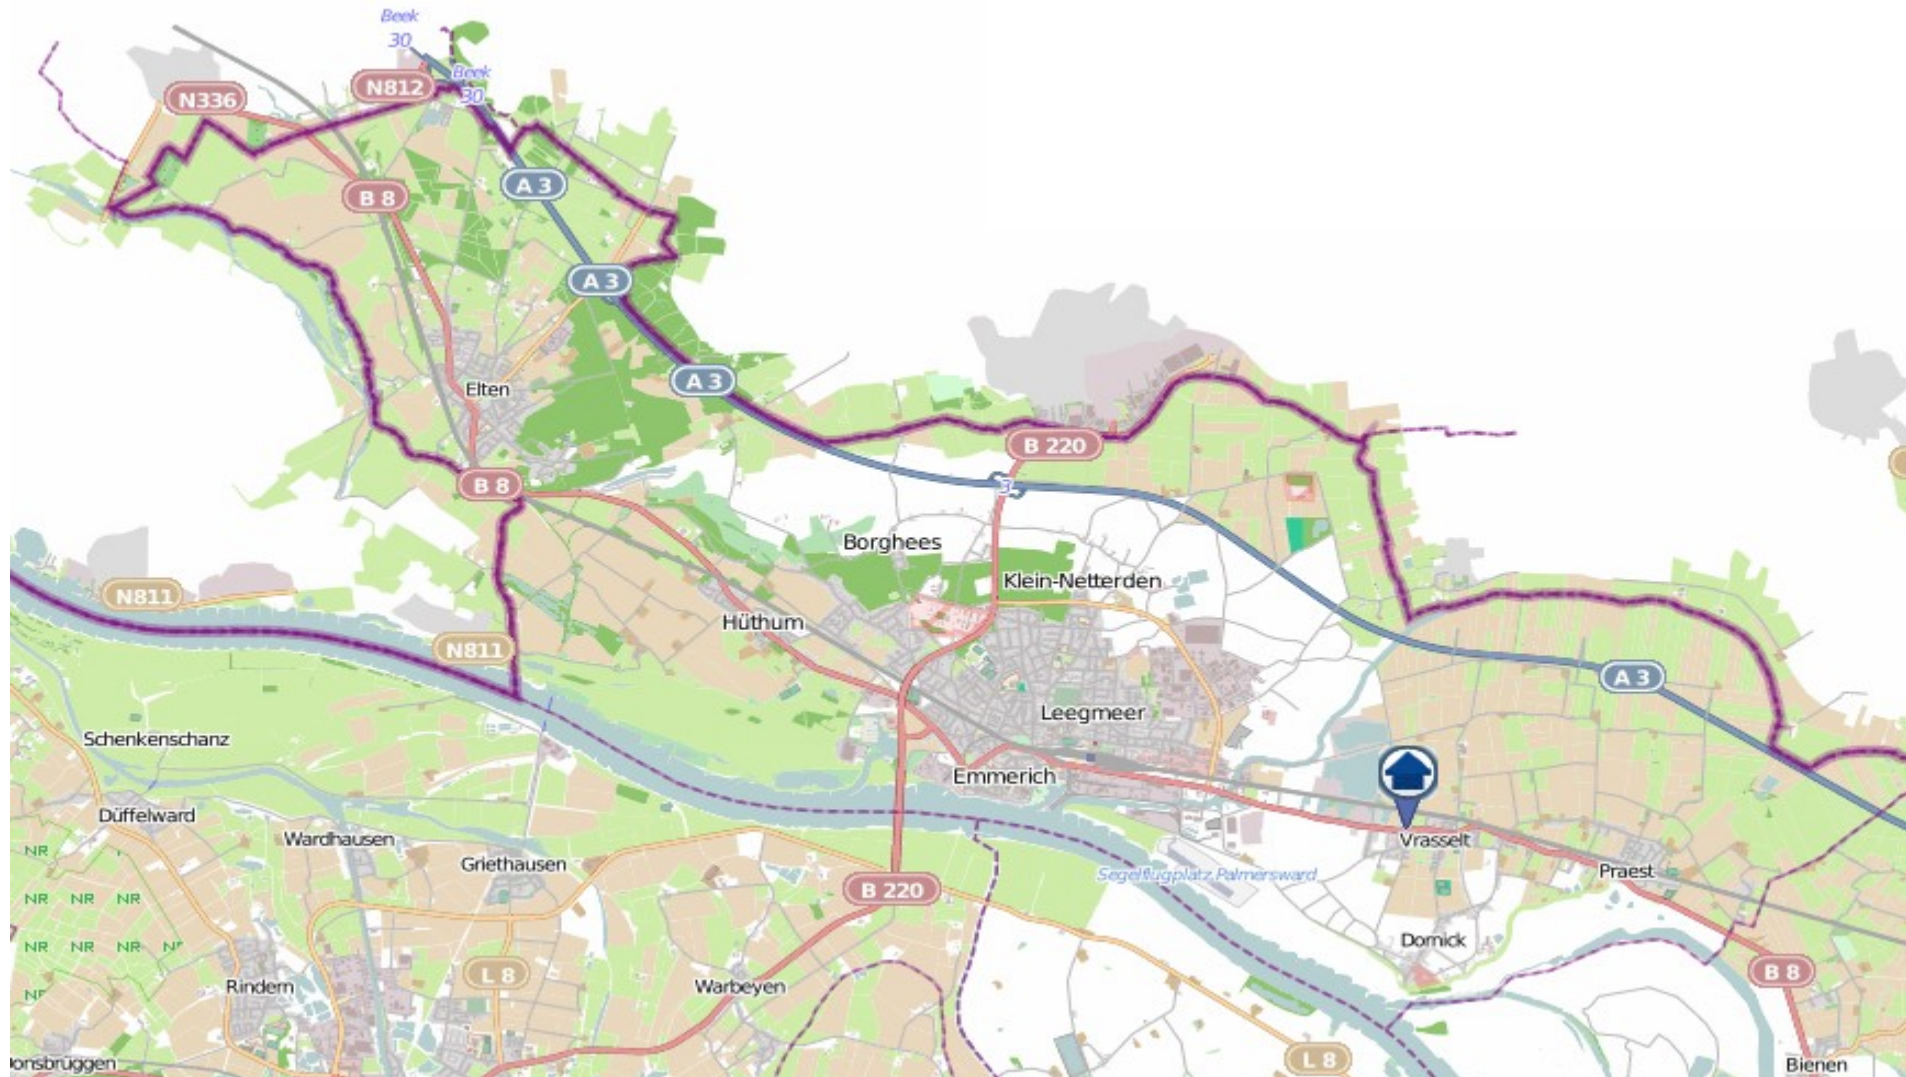

Wohnungseinbruchs-Radar

Stadt Emmerich am Rhein 06.08. - 12.08.2018

POLIZEI
Nordrhein-Westfalen
Kreis Kleve

bürgerorientiert · professionell · rechtsstaatlich

Wohnungseinbruchs-Radar

Stadt Kleve, Gemeinden Bedburg-Hau und Kranenburg 06.08. - 12.08.2018

POLIZEI
Nordrhein-Westfalen
Kreis Kleve

bürgerorientiert · professionell · rechtsstaatlich

Wohnungseinbruchs-Radar

Städte Kalkar und Rees 06.08. - 12.08.2018

POLIZEI
Nordrhein-Westfalen
Kreis Kleve

bürgerorientiert · professionell · rechtsstaatlich

Wohnungseinbruchs-Radar

Stadt Goch und Gemeinden Uedem und Weeze mit Kevelaer-Kervenheim 06.08. - 12.08.2018

bürgerorientiert · professionell · rechtsstaatlich

Wohnungseinbruchs-Radar

Städte Geldern und Kevelaer und Gemeinde Issum 06.08. - 12.08.2018

POLIZEI
Nordrhein-Westfalen
Kreis Kleve

bürgerorientiert · professionell · rechtsstaatlich

Wohnungseinbruchs-Radar

Stadt Straelen und Gemeinden Wachtendonk, Kerken und Rheurdt 06.08. - 12.08.2018

POLIZEI
Nordrhein-Westfalen
Kreis Kleve