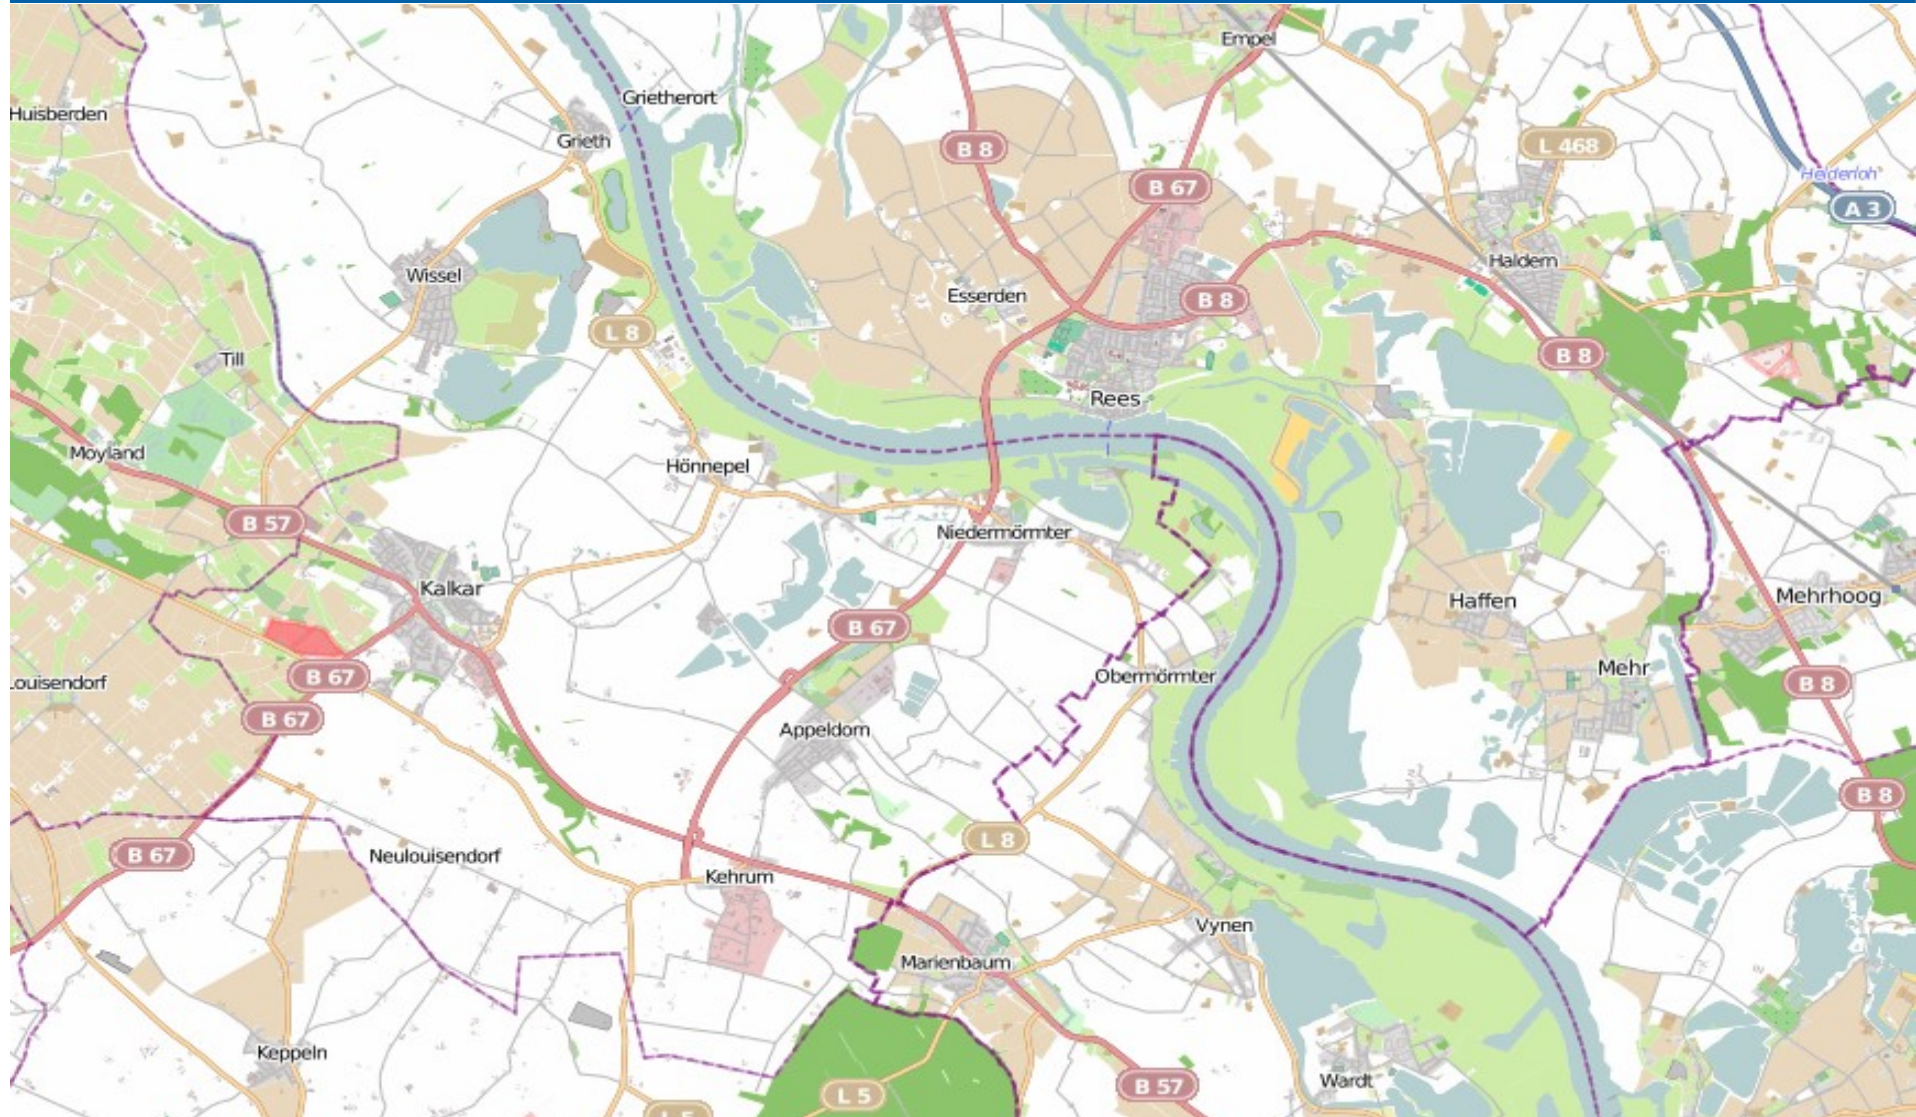

POLIZEI
Nordrhein-Westfalen
Kreis Kleve

bürgerorientiert · professionell · rechtsstaatlich

Wohnungseinbruchs-Radar

Städte Kalkar und Rees 06.08. - 12.08.2018

POLIZEI
Nordrhein-Westfalen
Kreis Kleve

bürgerorientiert · professionell · rechtsstaatlich

Wohnungseinbruchs-Radar

Stadt Goch und Gemeinden Uedem und Weeze mit Kevelaer-Kervenheim 06.08. - 12.08.2018

bürgerorientiert · professionell · rechtsstaatlich

Wohnungseinbruchs-Radar

Städte Geldern und Kevelaer und Gemeinde Issum 06.08. - 12.08.2018