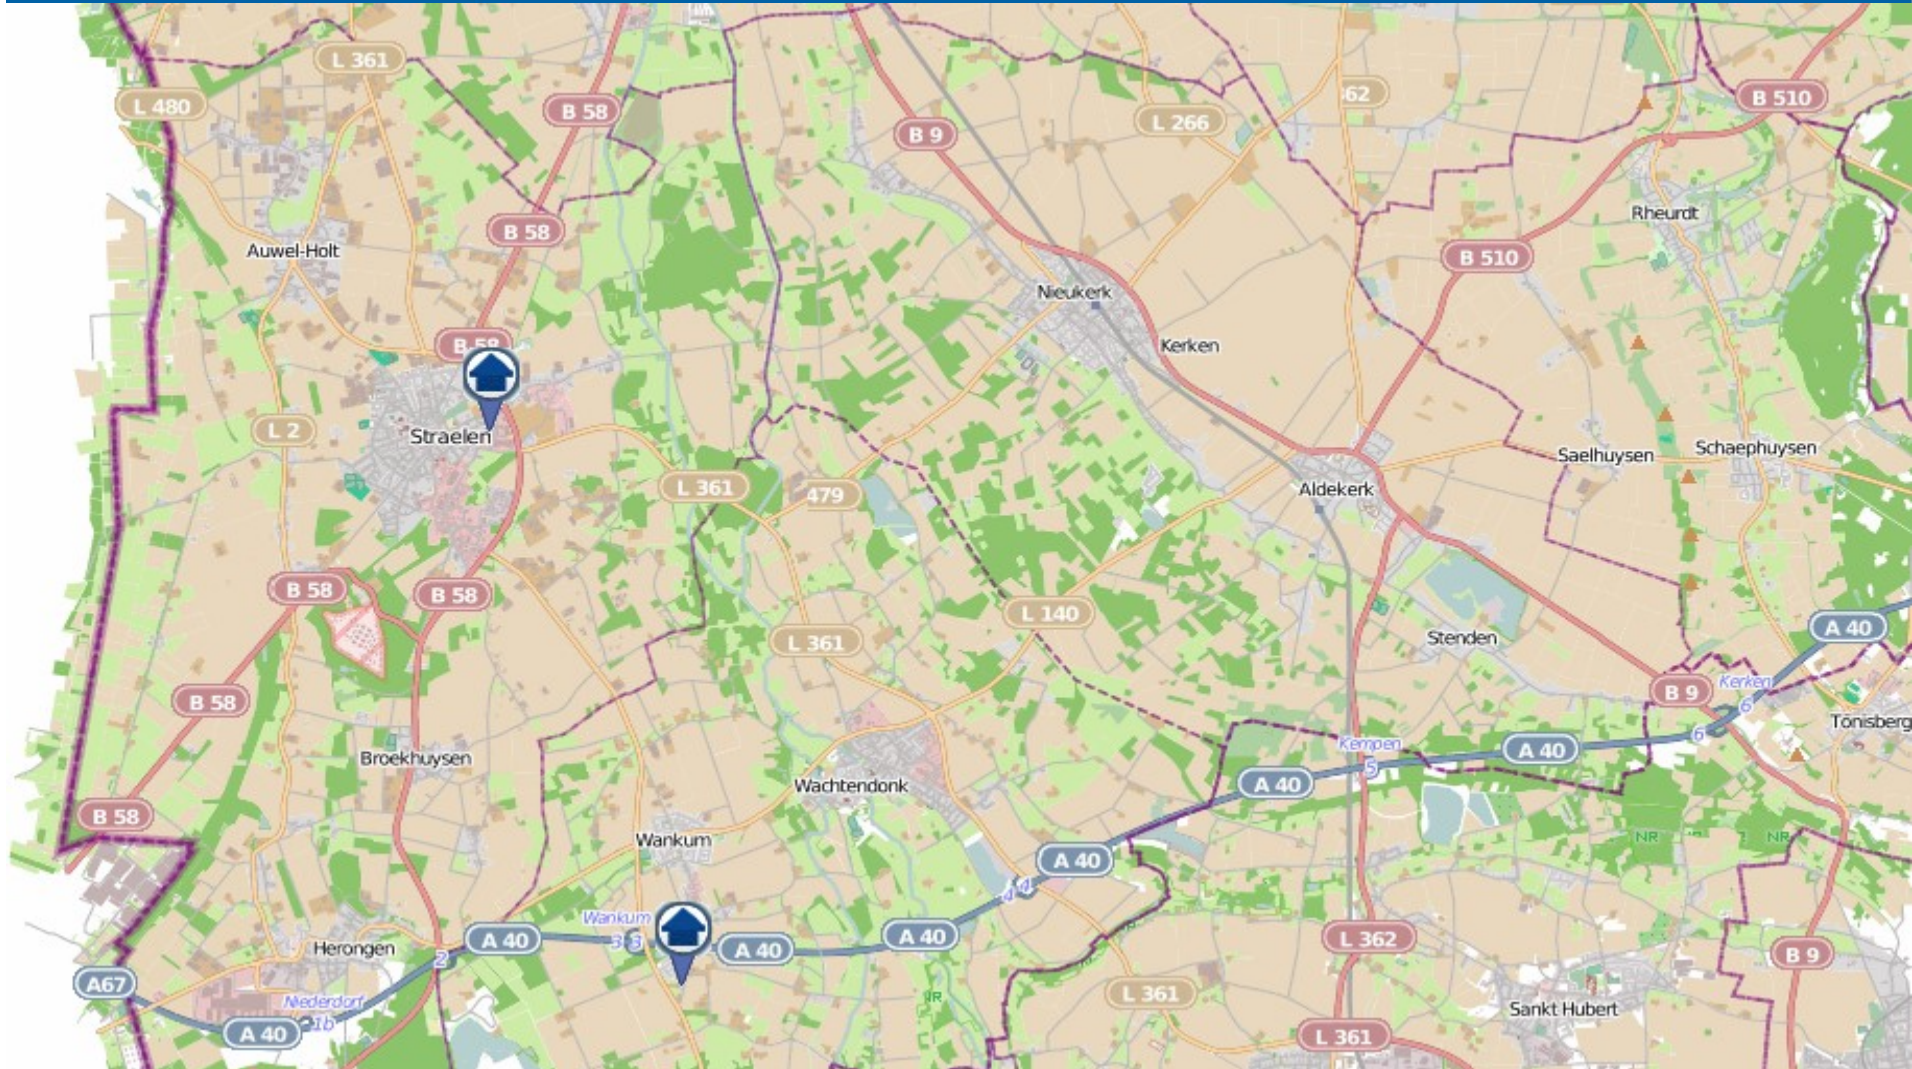

Wohnungseinbruchs-Radar

Stadt Straelen und Gemeinden Wachtendonk, Kerken und Rheurdt 06.08. - 12.08.2018

POLIZEI
Nordrhein-Westfalen
Kreis Kleve

bürgerorientiert · professionell · rechtsstaatlich