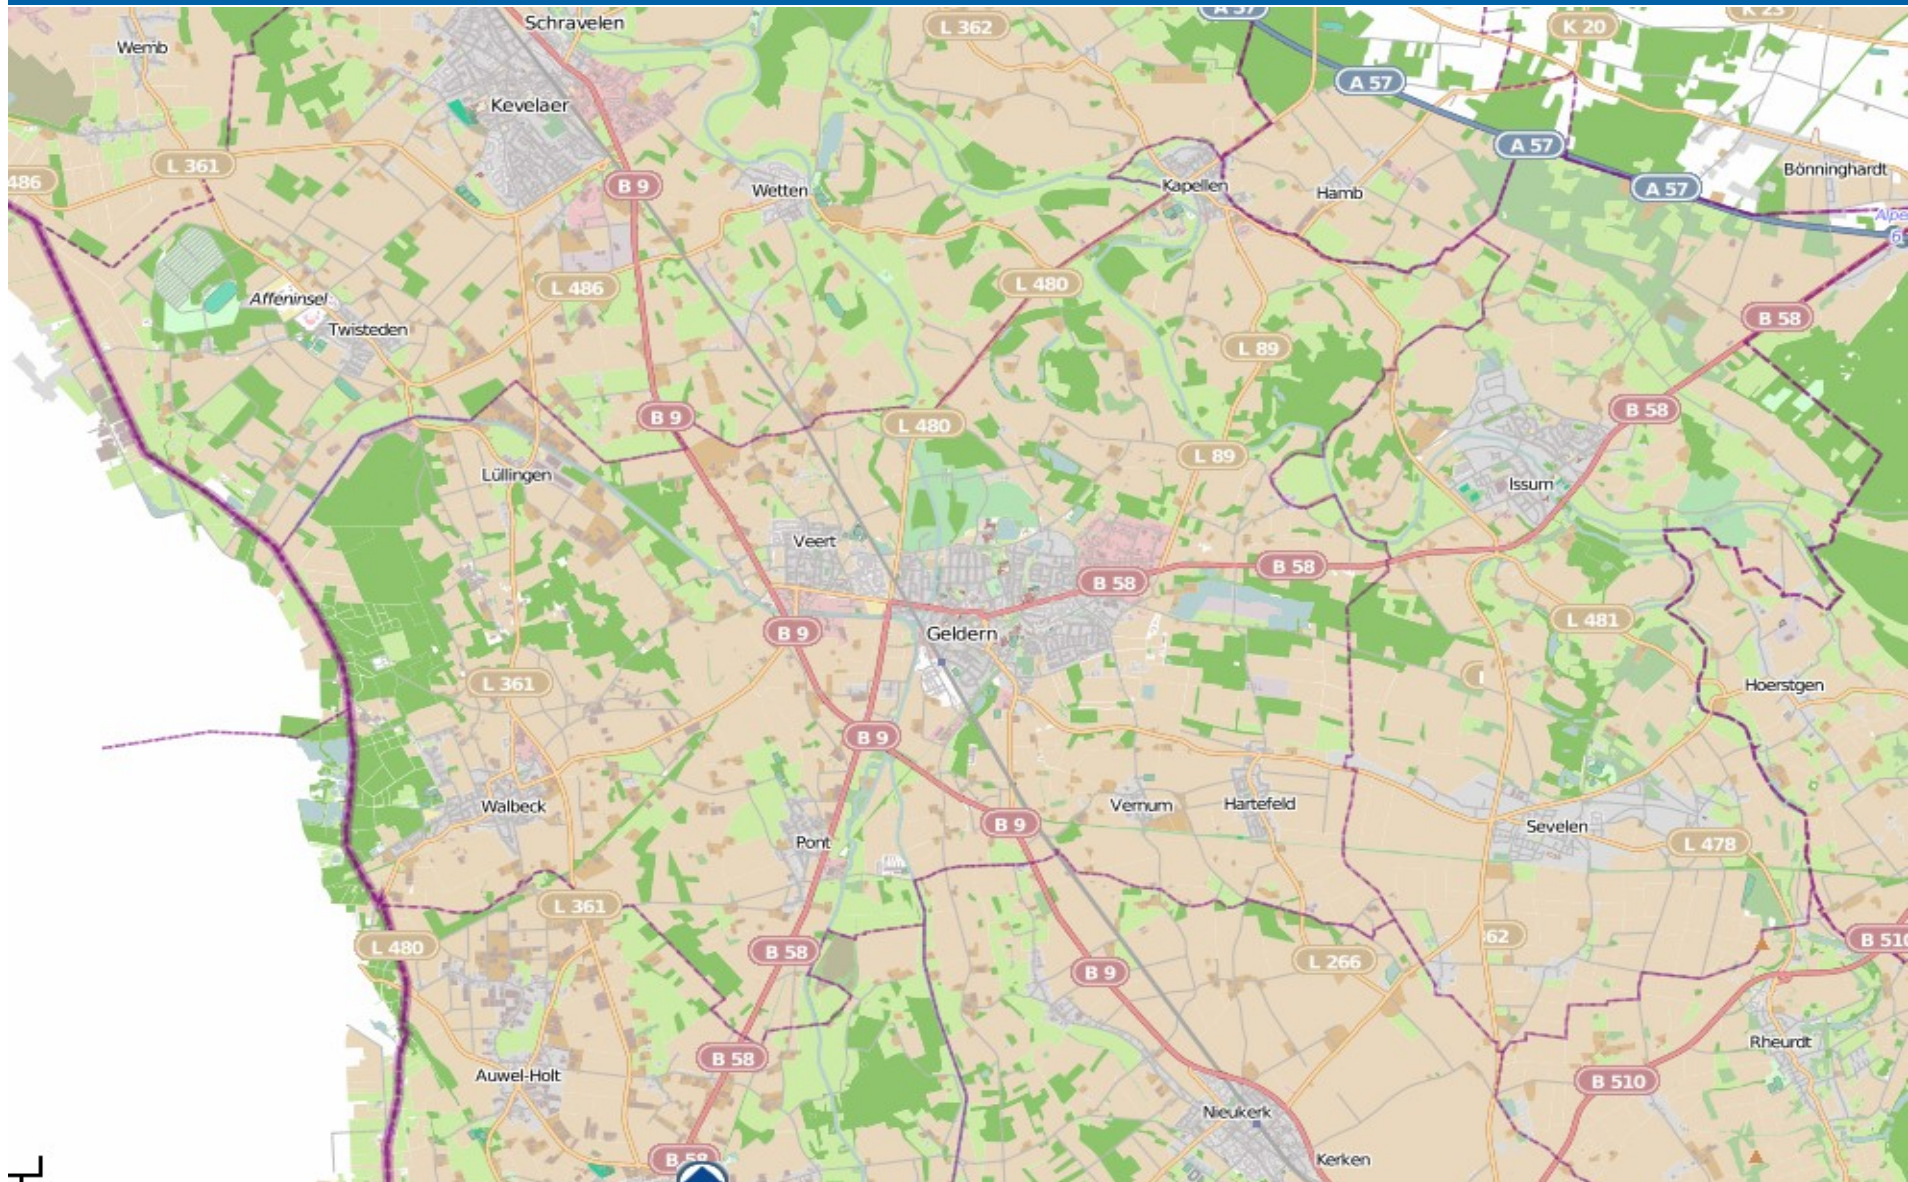

Wohnungseinbruchs-Radar

Städte Geldern und Kevelaer und Gemeinde Issum 06.08. - 12.08.2018

POLIZEI
Nordrhein-Westfalen
Kreis Kleve

bürgerorientiert · professionell · rechtsstaatlich