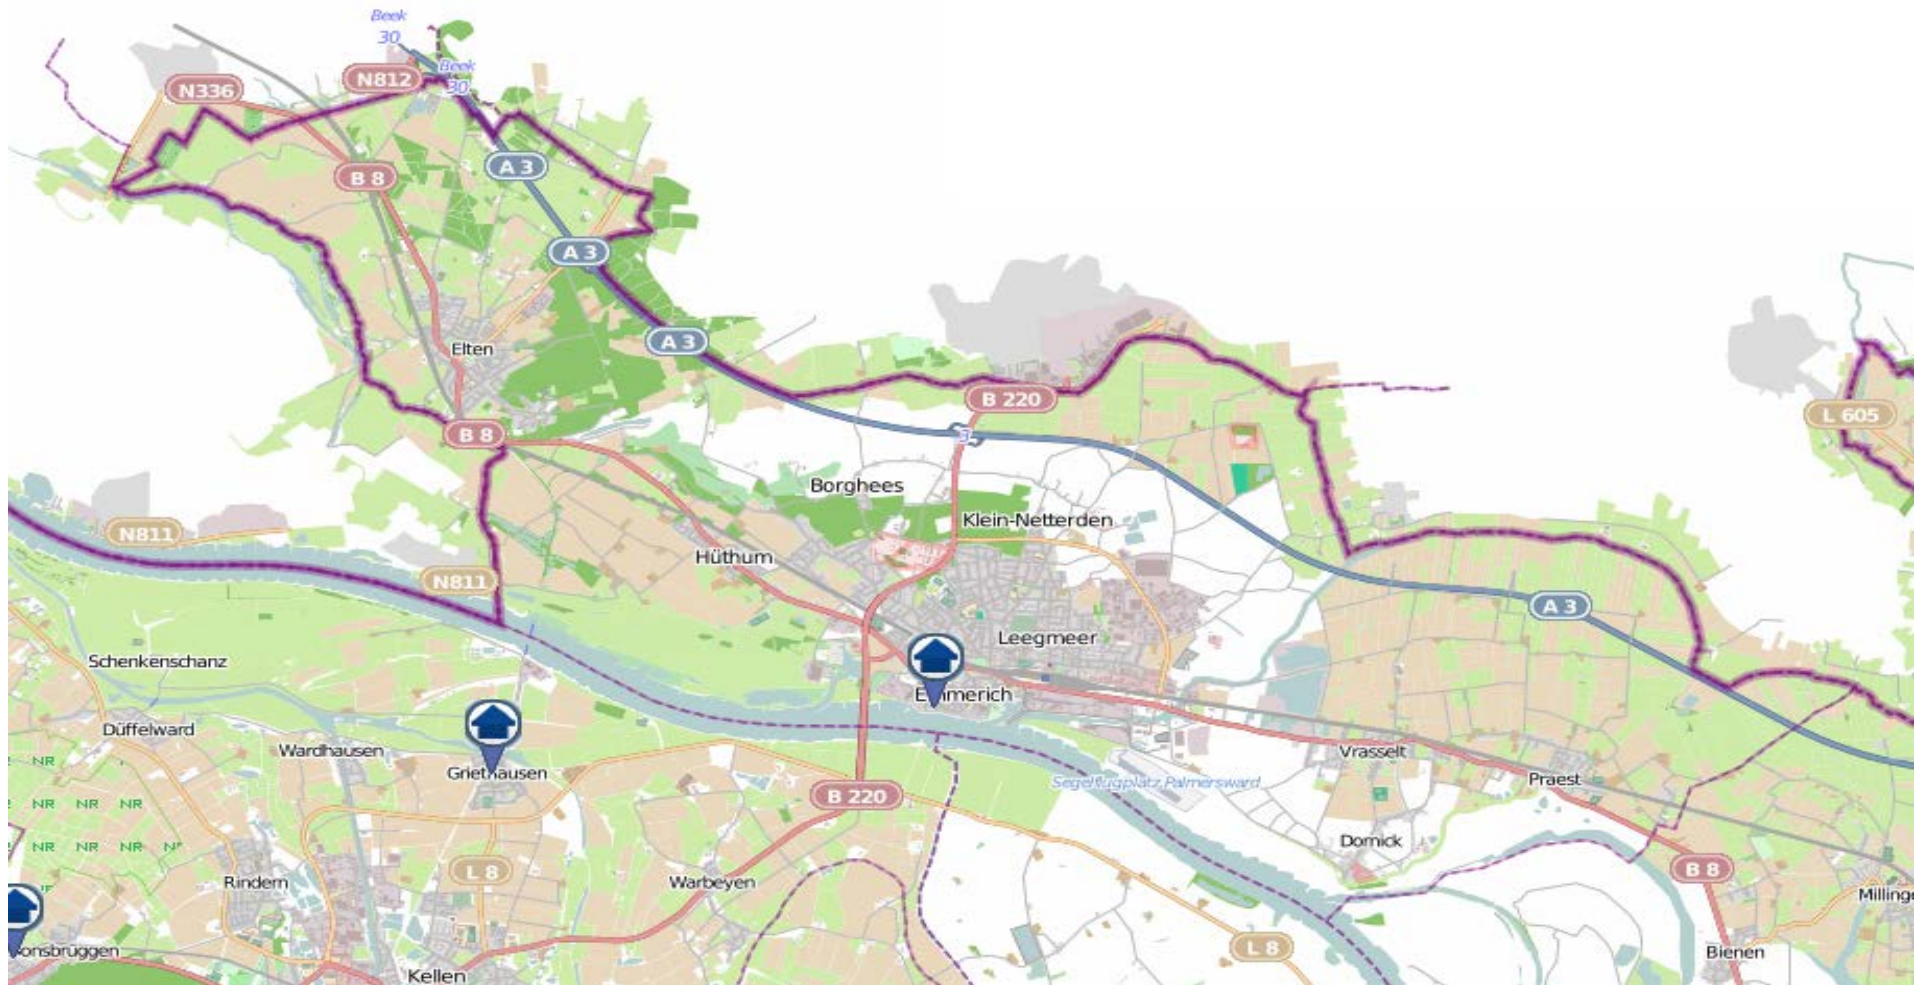

Wohnungseinbruchs-Radar

Stadt Emmerich am Rhein 26.11. bis 02.12.2018

POLIZEI
Nordrhein-Westfalen
Kreis Kleve

bürgerorientiert · professionell · rechtsstaatlich

Wohnungseinbruchs-Radar

Stadt Kleve, Gemeinden Bedburg-Hau und Kranenburg 26.11. bis 02.12.2018

POLIZEI
Nordrhein-Westfalen
Kreis Kleve

bürgerorientiert · professionell · rechtsstaatlich

Wohnungseinbruchs-Radar

Städte Kalkar und Rees 26.11. bis 02.12.2018

POLIZEI
Nordrhein-Westfalen
Kreis Kleve

bürgerorientiert · professionell · rechtsstaatlich

Wohnungseinbruchs-Radar

Stadt Straelen und Gemeinden Wachtendonk, Kerken und Rheurdt 26.11. bis 02.12.2018

POLIZEI
Nordrhein-Westfalen
Kreis Kleve

bürgerorientiert · professionell · rechtsstaatlich

Quelle: Kreispolizeibehörde Kleve