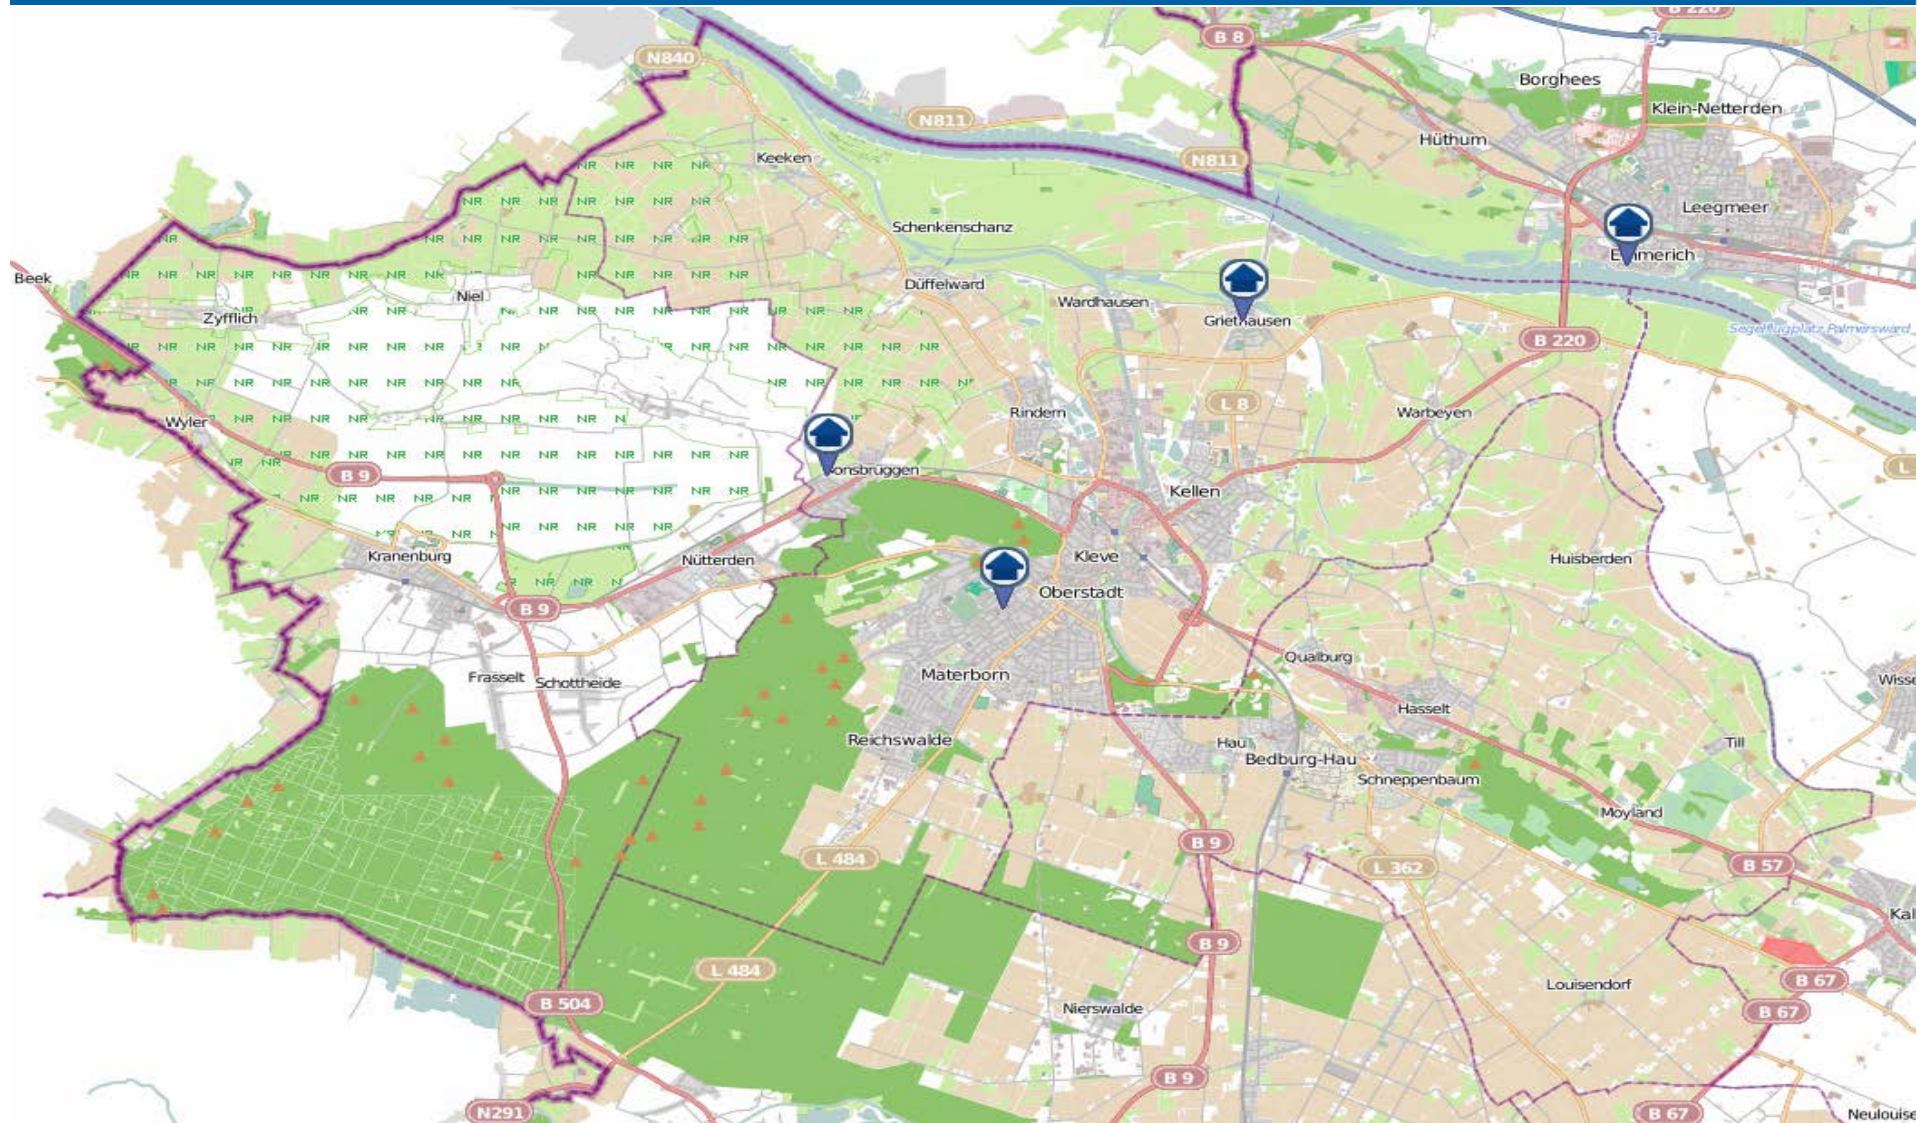

Wohnungseinbruchs-Radar

Stadt Emmerich am Rhein 26.11. bis 02.12.2018

POLIZEI
Nordrhein-Westfalen
Kreis Kleve

bürgerorientiert · professionell · rechtsstaatlich

Wohnungseinbruchs-Radar

Stadt Kleve, Gemeinden Bedburg-Hau und Kranenburg 26.11. bis 02.12.2018

POLIZEI
Nordrhein-Westfalen
Kreis Kleve

bürgerorientiert · professionell · rechtsstaatlich

Wohnungseinbruchs-Radar

Städte Kalkar und Rees 26.11. bis 02.12.2018

POLIZEI
Nordrhein-Westfalen
Kreis Kleve

bürgerorientiert · professionell · rechtsstaatlich

Wohnungseinbruchs-Radar

Stadt Straelen und Gemeinden Wachtendonk, Kerken und Rheurdt 26.11. bis 02.12.2018

POLIZEI
Nordrhein-Westfalen
Kreis Kleve

bürgerorientiert · professionell · rechtsstaatlich

Quelle: Kreispolizeibehörde Kleve