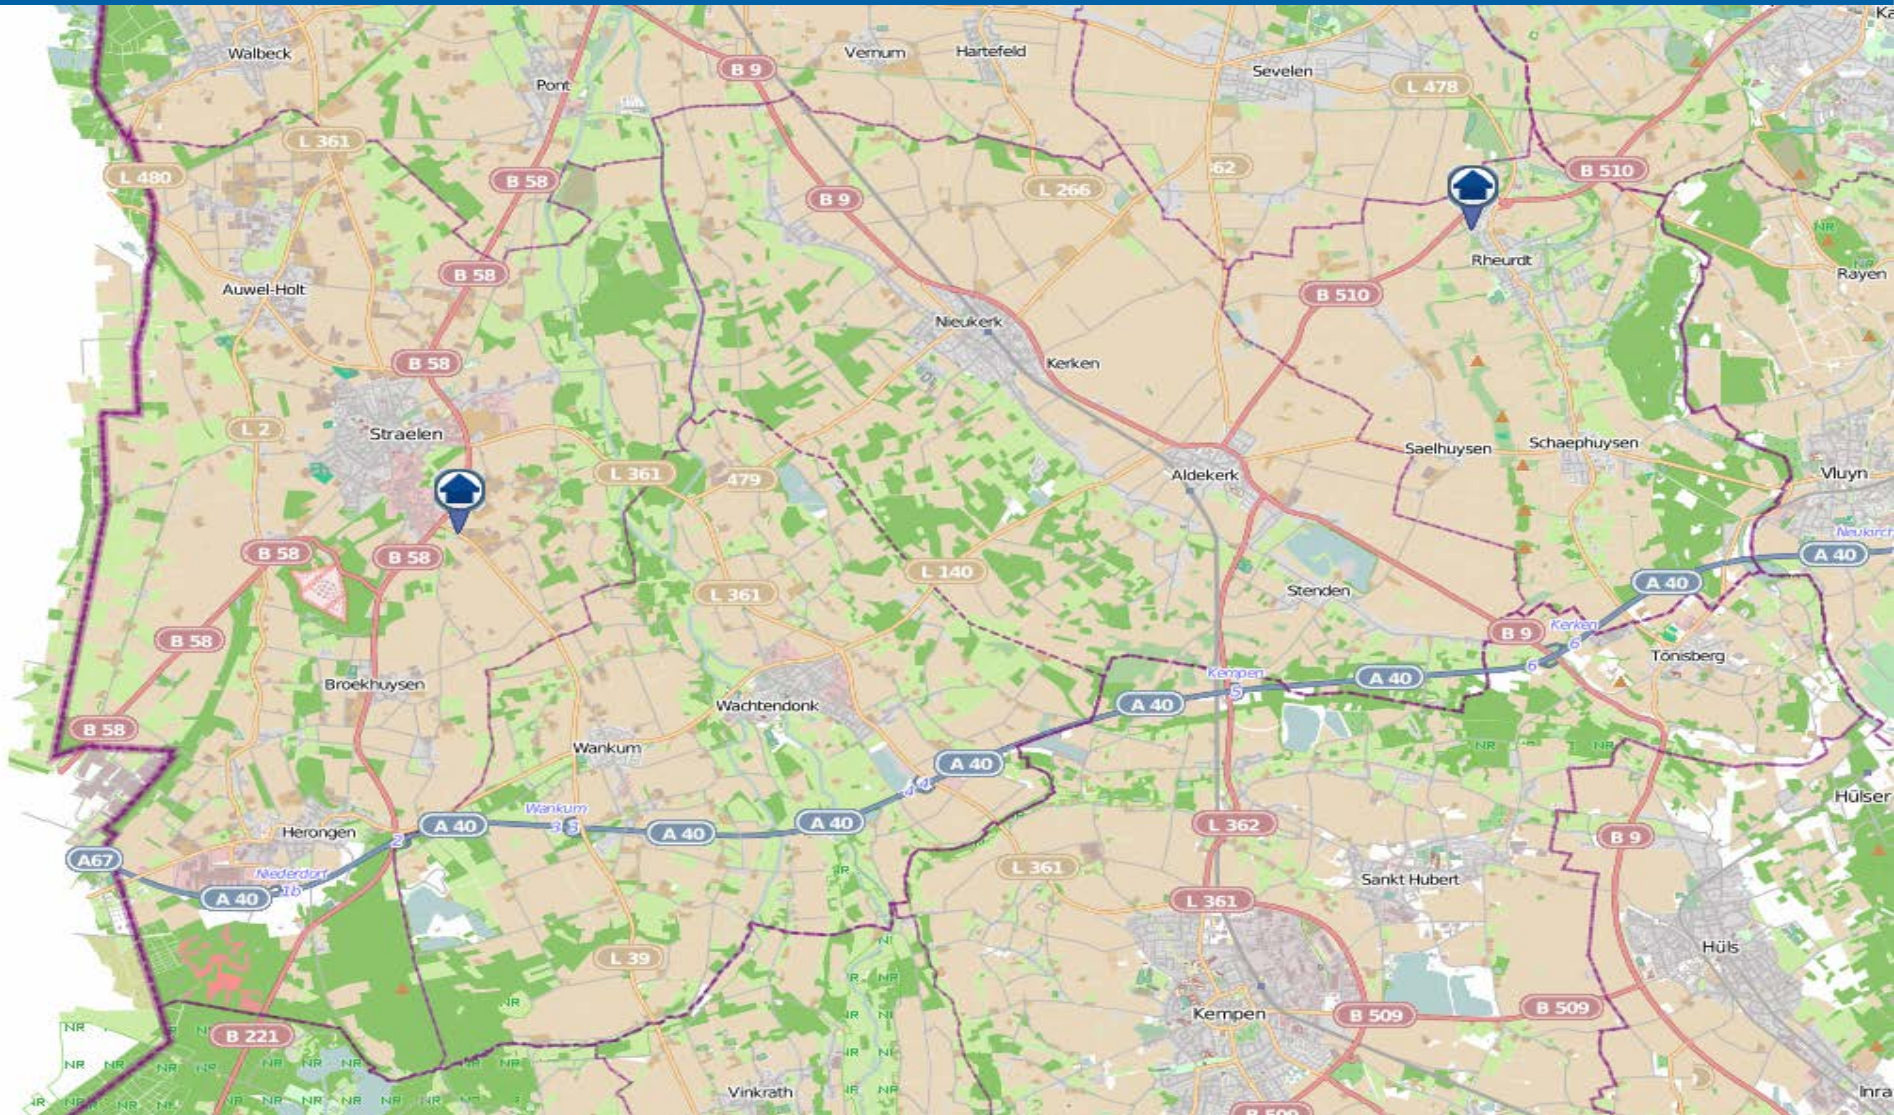

Wohnungseinbruchs-Radar

Stadt Emmerich am Rhein 26.11. bis 02.12.2018

POLIZEI
Nordrhein-Westfalen
Kreis Kleve

bürgerorientiert · professionell · rechtsstaatlich

Wohnungseinbruchs-Radar

Stadt Kleve, Gemeinden Bedburg-Hau und Kranenburg 26.11. bis 02.12.2018

POLIZEI
Nordrhein-Westfalen
Kreis Kleve

bürgerorientiert · professionell · rechtsstaatlich

Wohnungseinbruchs-Radar

Städte Kalkar und Rees 26.11. bis 02.12.2018

POLIZEI
Nordrhein-Westfalen
Kreis Kleve

bürgerorientiert · professionell · rechtsstaatlich

Wohnungseinbruchs-Radar

Stadt Straelen und Gemeinden Wachtendonk, Kerken und Rheurdt 26.11. bis 02.12.2018

POLIZEI
Nordrhein-Westfalen
Kreis Kleve

bürgerorientiert · professionell · rechtsstaatlich

Quelle: Kreispolizeibehörde Kleve