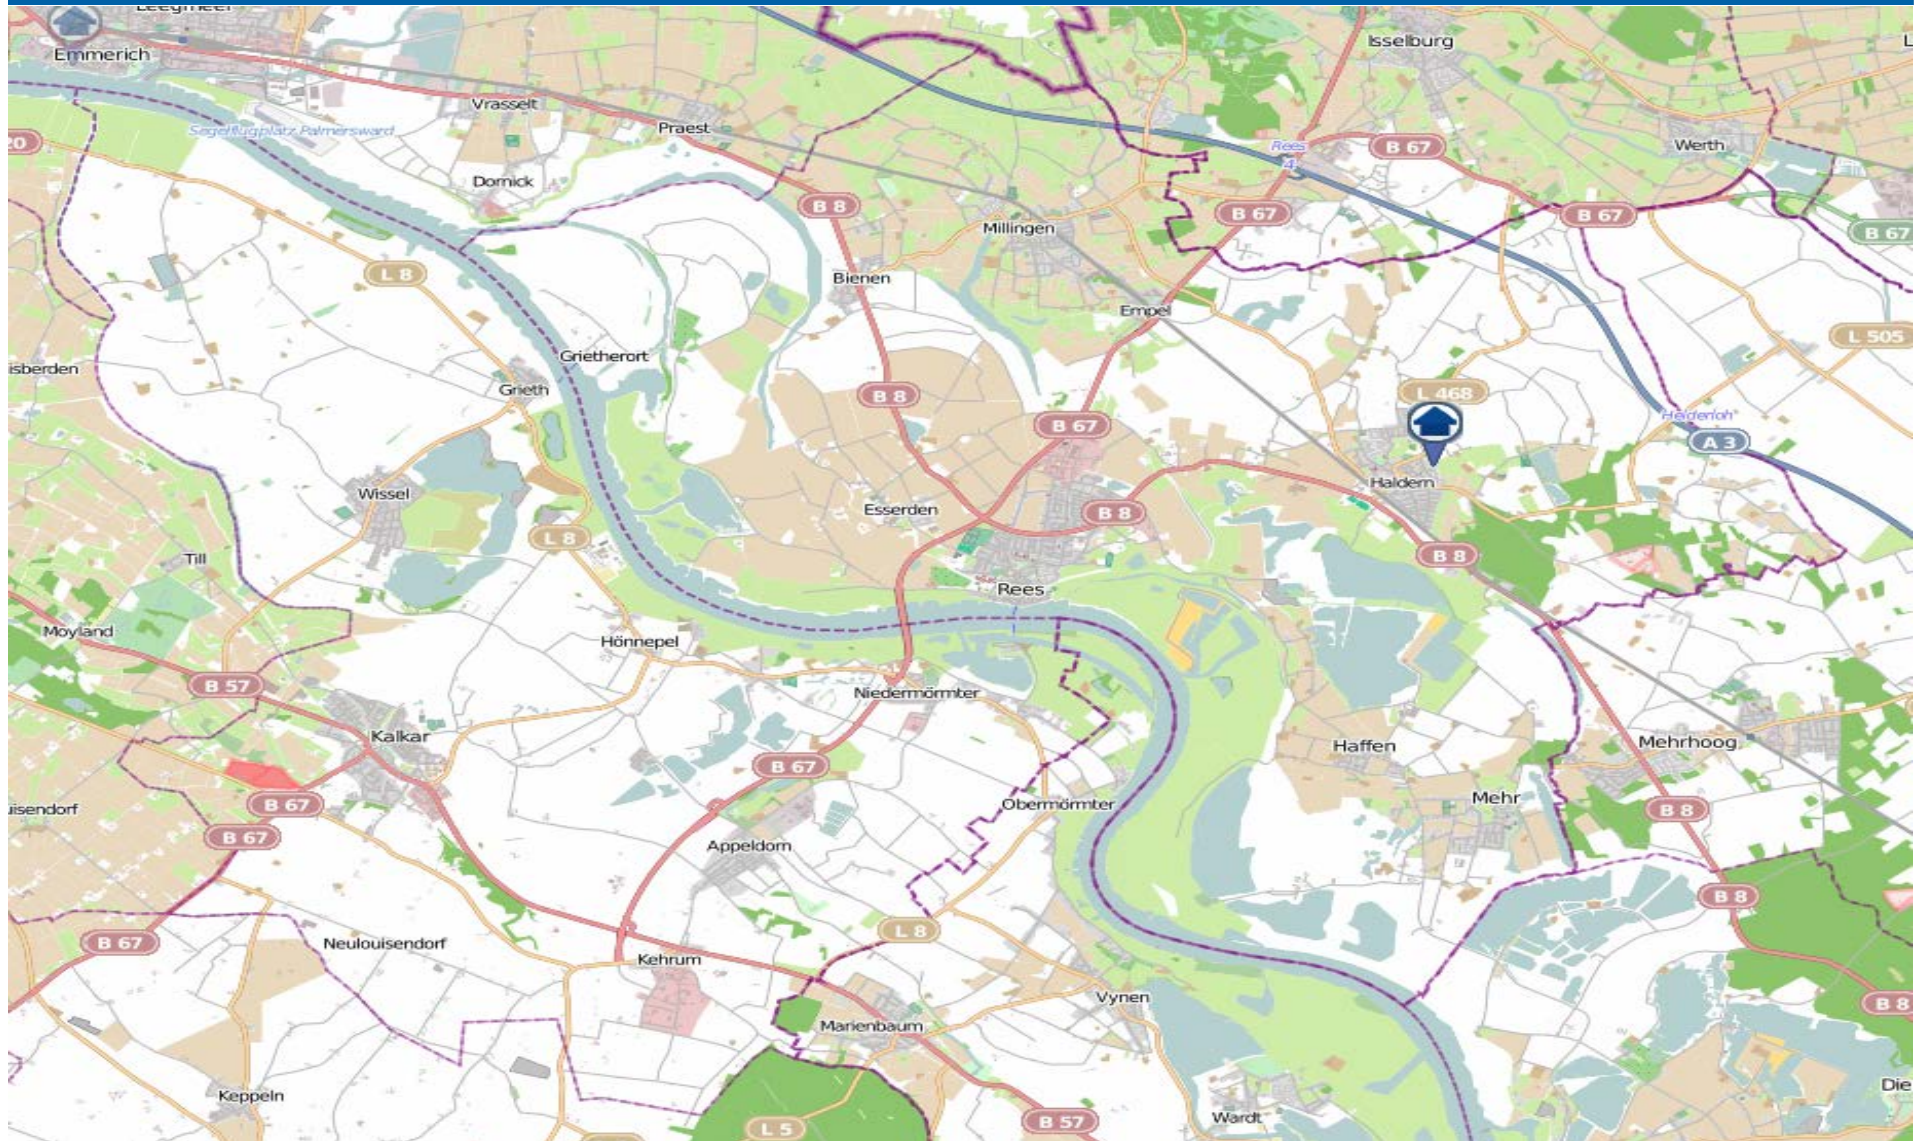

Wohnungseinbruchs-Radar

Stadt Emmerich am Rhein 26.11. bis 02.12.2018

POLIZEI
Nordrhein-Westfalen
Kreis Kleve

bürgerorientiert · professionell · rechtsstaatlich

Wohnungseinbruchs-Radar

Stadt Kleve, Gemeinden Bedburg-Hau und Kranenburg 26.11. bis 02.12.2018

POLIZEI
Nordrhein-Westfalen
Kreis Kleve

bürgerorientiert · professionell · rechtsstaatlich

Wohnungseinbruchs-Radar

Städte Kalkar und Rees 26.11. bis 02.12.2018

POLIZEI
Nordrhein-Westfalen
Kreis Kleve

bürgerorientiert · professionell · rechtsstaatlich

Wohnungseinbruchs-Radar

Stadt Straelen und Gemeinden Wachtendonk, Kerken und Rheurdt 26.11. bis 02.12.2018

POLIZEI
Nordrhein-Westfalen
Kreis Kleve

bürgerorientiert · professionell · rechtsstaatlich

Quelle: Kreispolizeibehörde Kleve