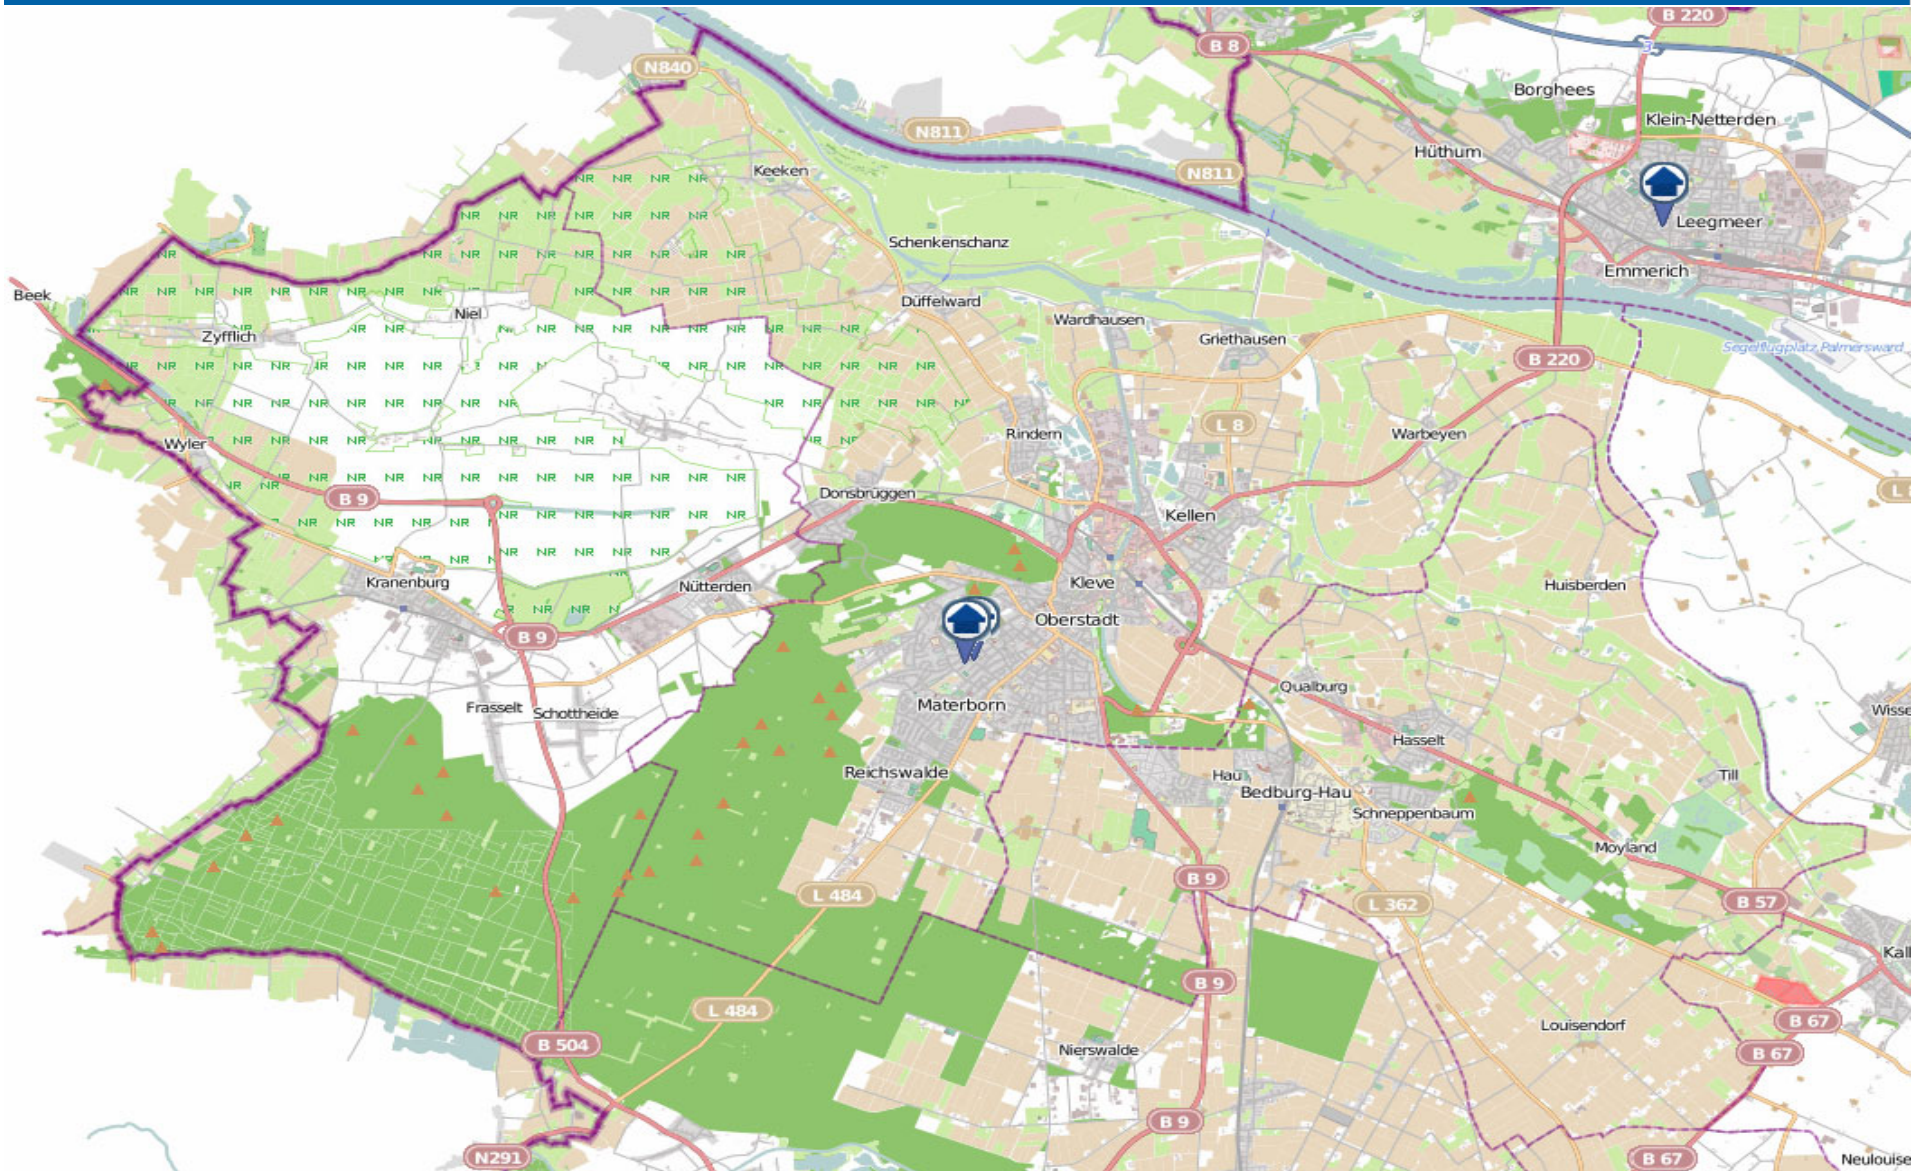

# Wohnungseinbruchs-Radar

Stadt Emmerich am Rhein 03.12. bis 09.12.2018

**POLIZEI**  
Nordrhein-Westfalen  
Kreis Kleve

bürgerorientiert · professionell · rechtsstaatlich

# Wohnungseinbruchs-Radar

Stadt Kleve, Gemeinden Bedburg-Hau und Kranenburg 03.12. bis 09.12.2018

**POLIZEI**  
Nordrhein-Westfalen  
Kreis Kleve

bürgerorientiert · professionell · rechtsstaatlich

# Wohnungseinbruchs-Radar

Stadt Goch und Gemeinden Uedem und Weeze mit Kevelaer-Kervenheim 03.12. bis 09.12.2018

bürgerorientiert · professionell · rechtsstaatlich

# Wohnungseinbruchs-Radar

Stadt Straelen und Gemeinden Wachtendonk, Kerken und Rheurdt 03.12. bis 09.12.2018

bürgerorientiert · professionell · rechtsstaatlich

Quelle: Kreispolizeibehörde Kleve

© OpenStreetMap-Mitwirkende  
[www.openstreetmap.org/copyright](http://www.openstreetmap.org/copyright)  
[www.opendatacommons.org](http://www.opendatacommons.org)  
[www.creativecommons.org](http://www.creativecommons.org)