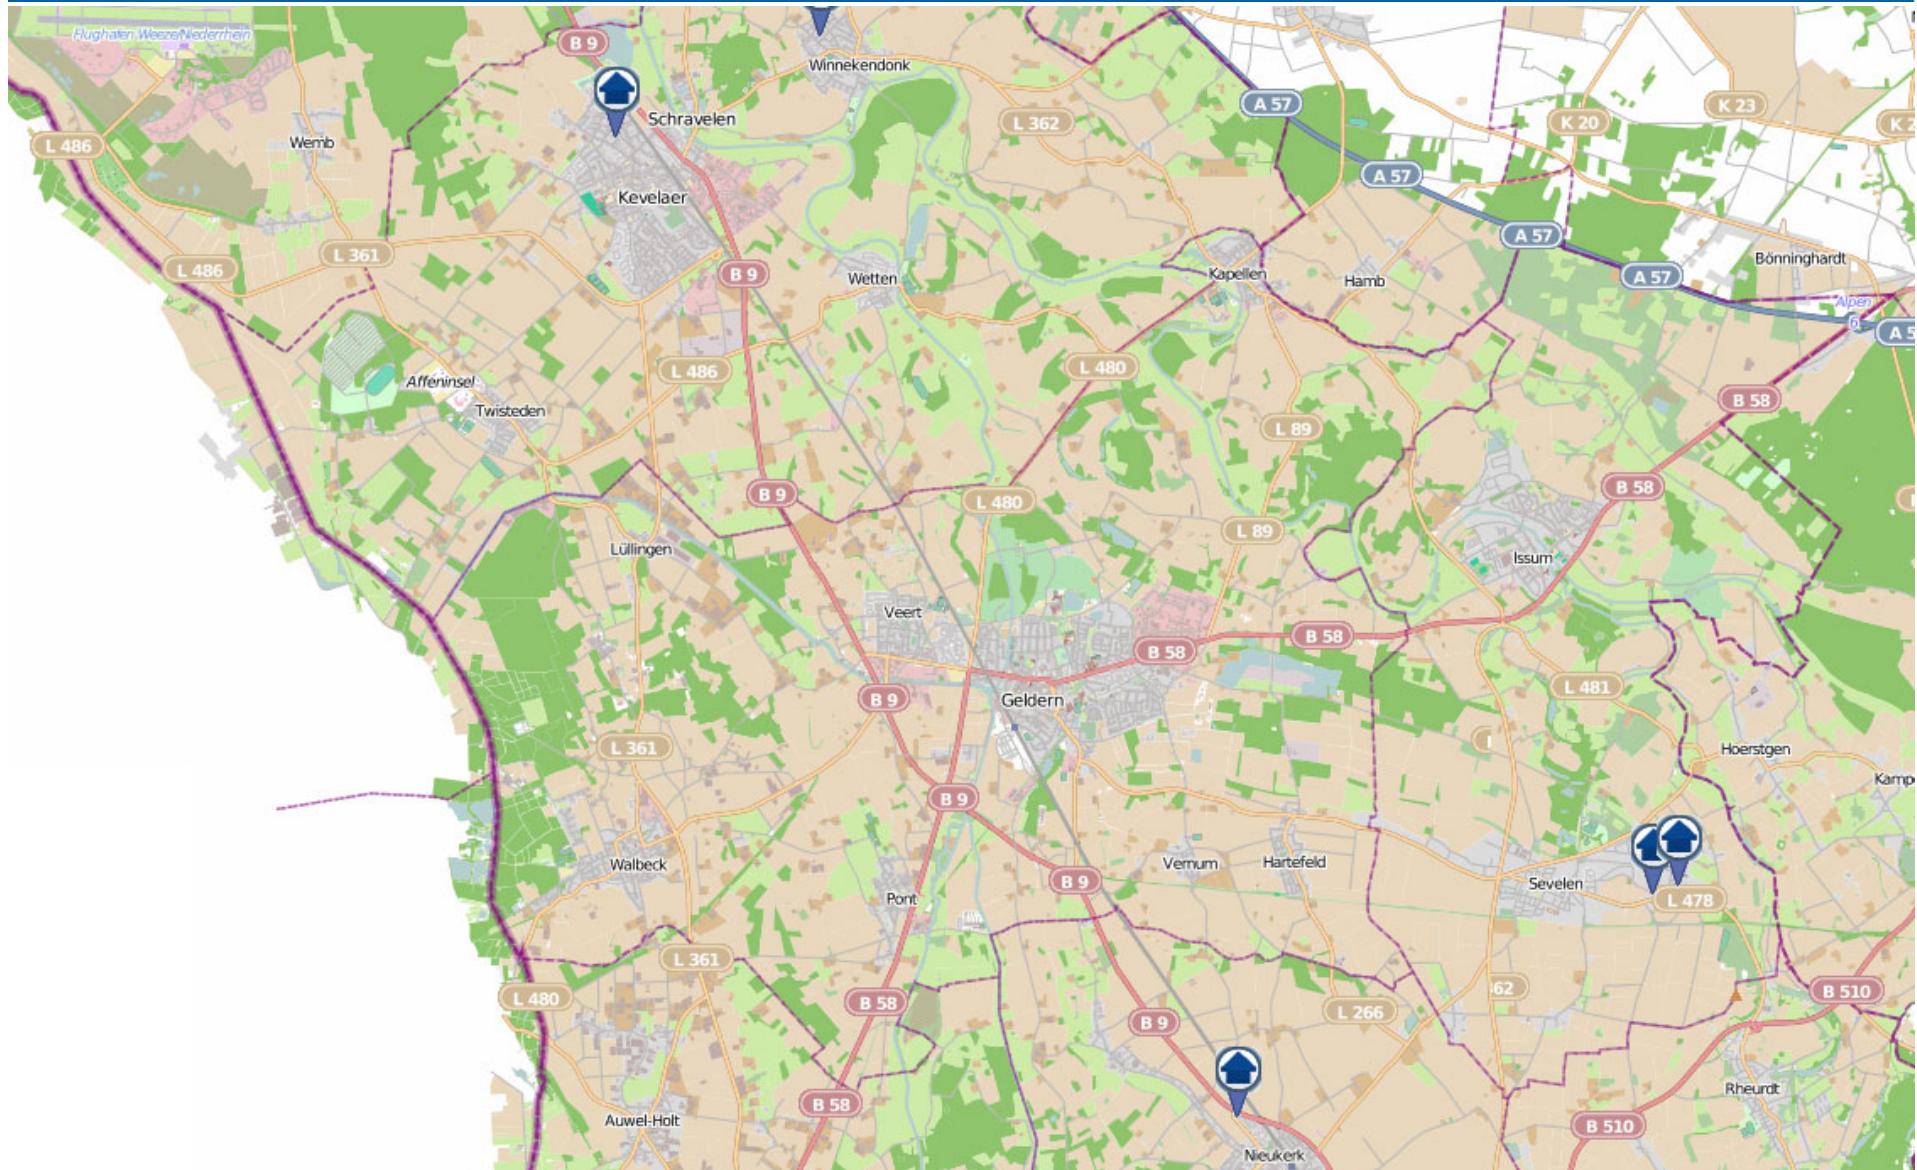

# Wohnungseinbruchs-Radar

Stadt Goch und Gemeinden Uedem und Weeze mit Kevelaer-Kervenheim 03.12. bis 09.12.2018

bürgerorientiert · professionell · rechtsstaatlich

# Wohnungseinbruchs-Radar

Städte Geldern und Kevelaer und Gemeinde Issum 03.12. bis 09.12.2018

bürgerorientiert · professionell · rechtsstaatlich

# Wohnungseinbruchs-Radar

Stadt Straelen und Gemeinden Wachtendonk, Kerken und Rheurdt 03.12. bis 09.12.2018

bürgerorientiert · professionell · rechtsstaatlich

Quelle: Kreispolizeibehörde Kleve

© OpenStreetMap-Mitwirkende  
[www.openstreetmap.org/copyright](http://www.openstreetmap.org/copyright)  
[www.opendatacommons.org](http://www.opendatacommons.org)  
[www.creativecommons.org](http://www.creativecommons.org)