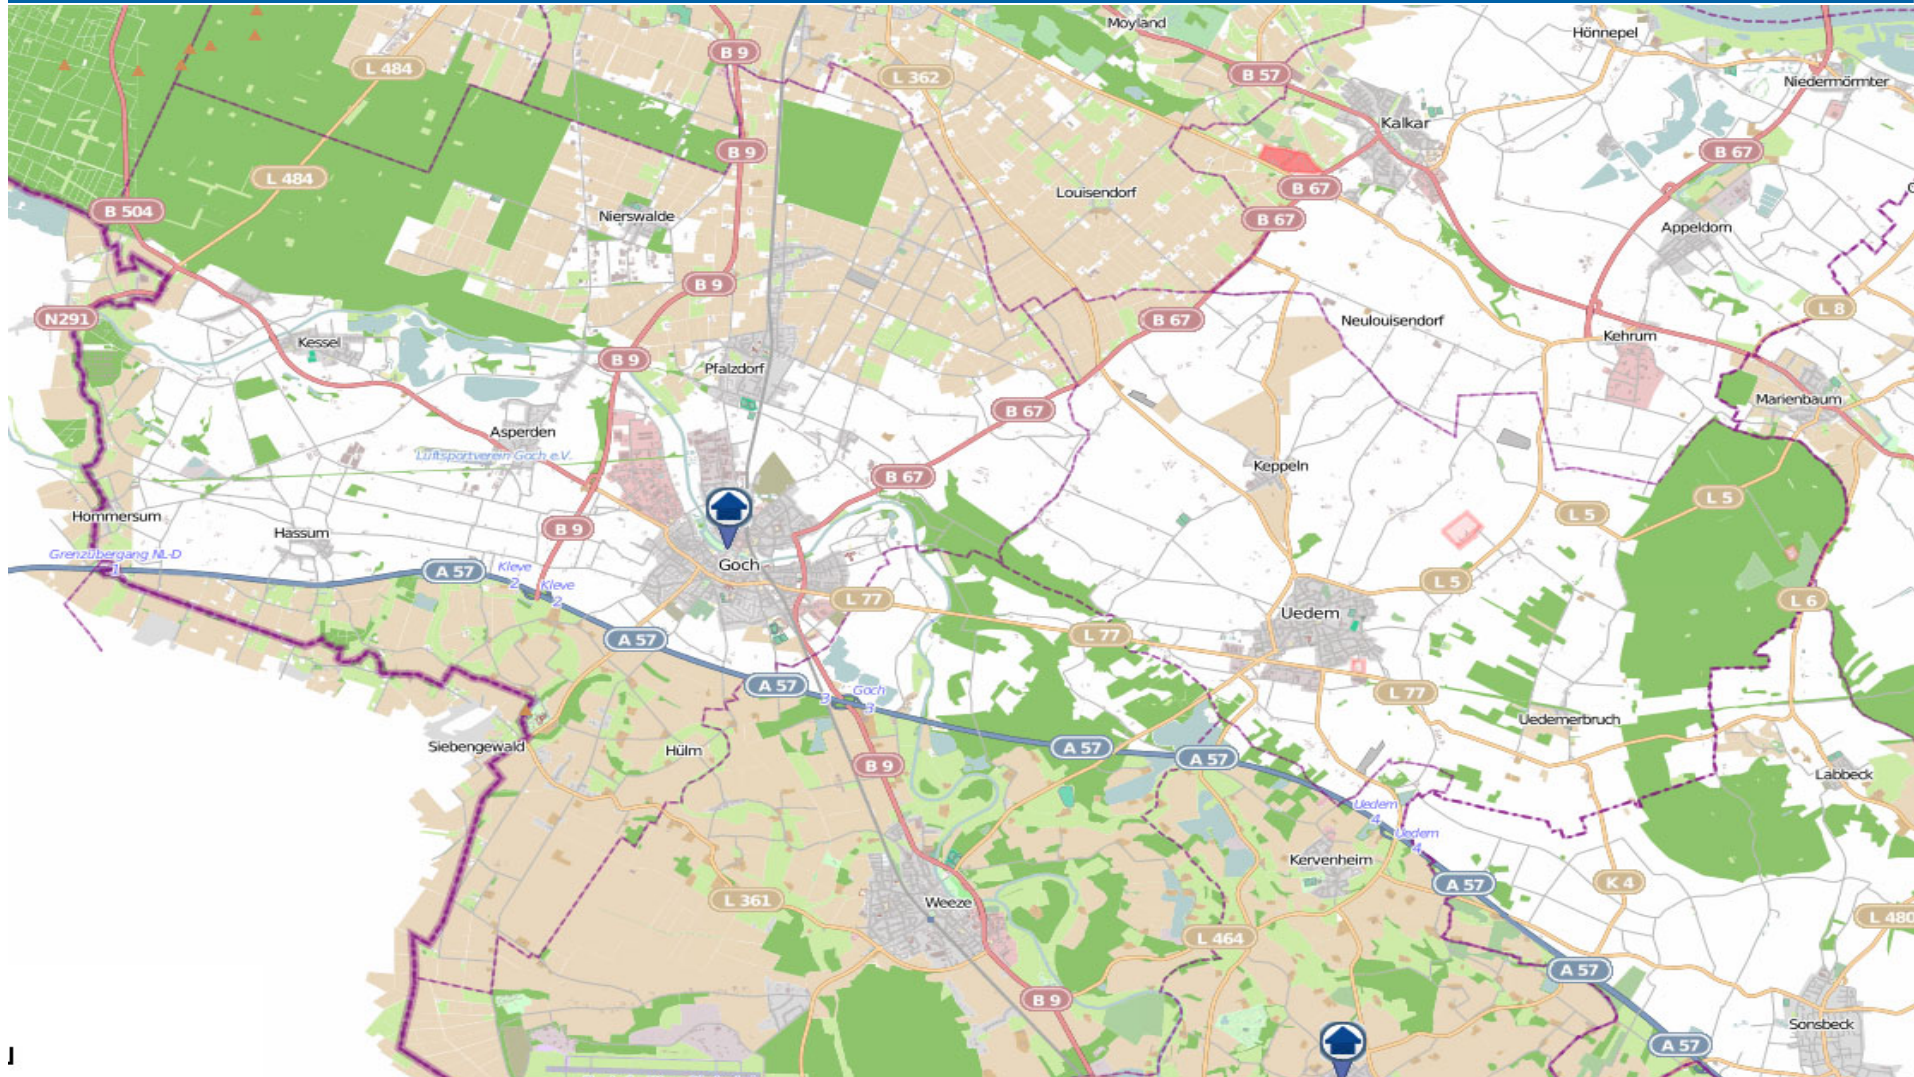

# Wohnungseinbruchs-Radar

Städte Kalkar und Rees 03.12. bis 09.12.2018

**POLIZEI**  
Nordrhein-Westfalen  
Kreis Kleve

bürgerorientiert · professionell · rechtsstaatlich

# Wohnungseinbruchs-Radar

Stadt Goch und Gemeinden Uedem und Weeze mit Kevelaer-Kervenheim 03.12. bis 09.12.2018

bürgerorientiert · professionell · rechtsstaatlich