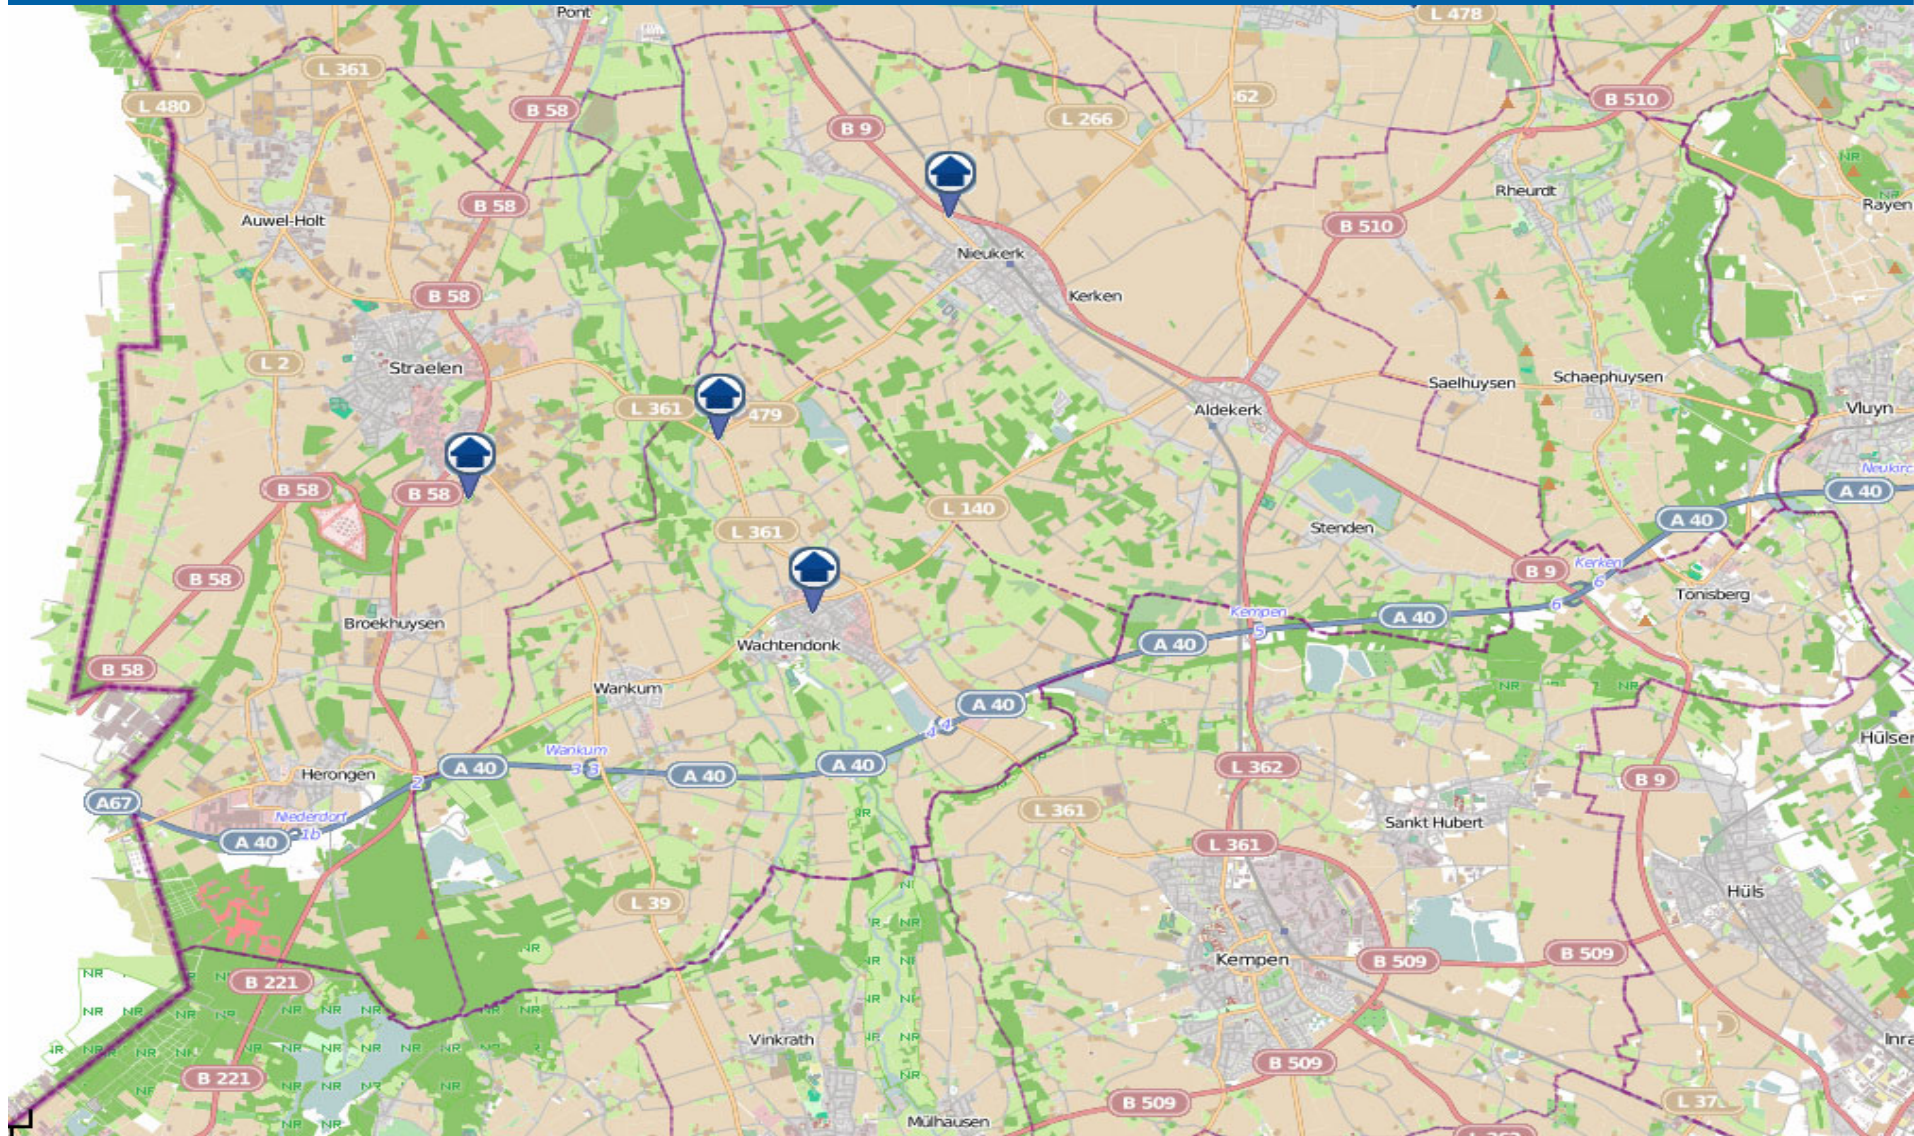

# Wohnungseinbruchs-Radar

Stadt Goch und Gemeinden Uedem und Weeze mit Kevelaer-Kervenheim 03.12. bis 09.12.2018

bürgerorientiert · professionell · rechtsstaatlich

# Wohnungseinbruchs-Radar

Städte Geldern und Kevelaer und Gemeinde Issum 03.12. bis 09.12.2018

bürgerorientiert · professionell · rechtsstaatlich

# Wohnungseinbruchs-Radar

Stadt Straelen und Gemeinden Wachtendonk, Kerken und Rheurdt 03.12. bis 09.12.2018

bürgerorientiert · professionell · rechtsstaatlich

Quelle: Kreispolizeibehörde Kleve

© OpenStreetMap-Mitwirkende  
[www.openstreetmap.org/copyright](http://www.openstreetmap.org/copyright)  
[www.opendatacommons.org](http://www.opendatacommons.org)  
[www.creativecommons.org](http://www.creativecommons.org)