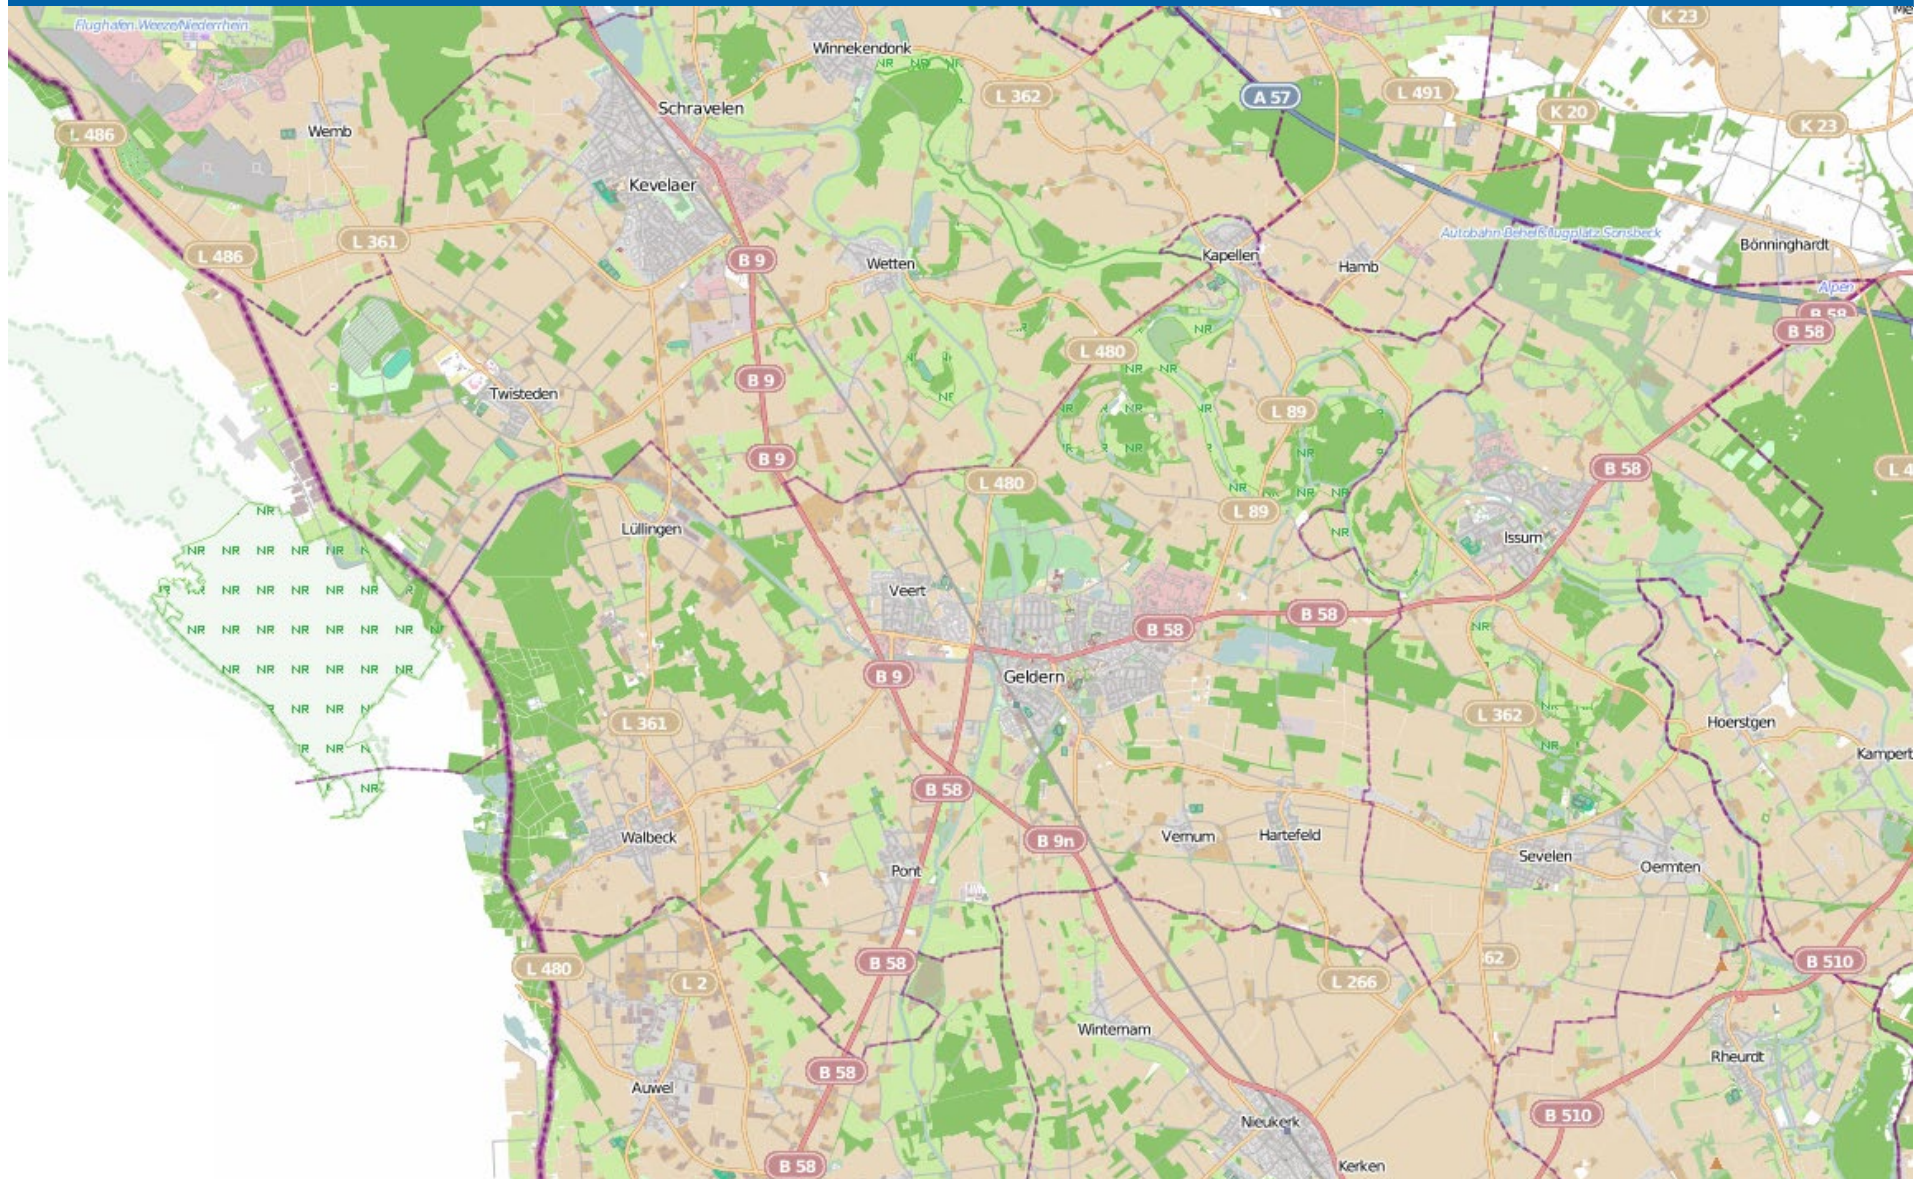

Wohnungseinbruchs-Radar

Stadt Goch und Gemeinden Uedem und Weeze mit Kvelaer-Kervenheim 17.06. bis 23.06.19

POLIZEI
Nordrhein-Westfalen
Kreis Kleve

bürgerorientiert · professionell · rechtsstaatlich

Wohnungseinbruchs-Radar

Städte Geldern und Kevelaer und Gemeinde Issum 17.06. bis 23.06.19

POLIZEI
Nordrhein-Westfalen
Kreis Kleve

bürgerorientiert · professionell · rechtsstaatlich

Wohnungseinbruchs-Radar

Stadt Straelen und Gemeinden Wachtendonk, Kerken und Rheurdt 17.06. bis 23.06.19