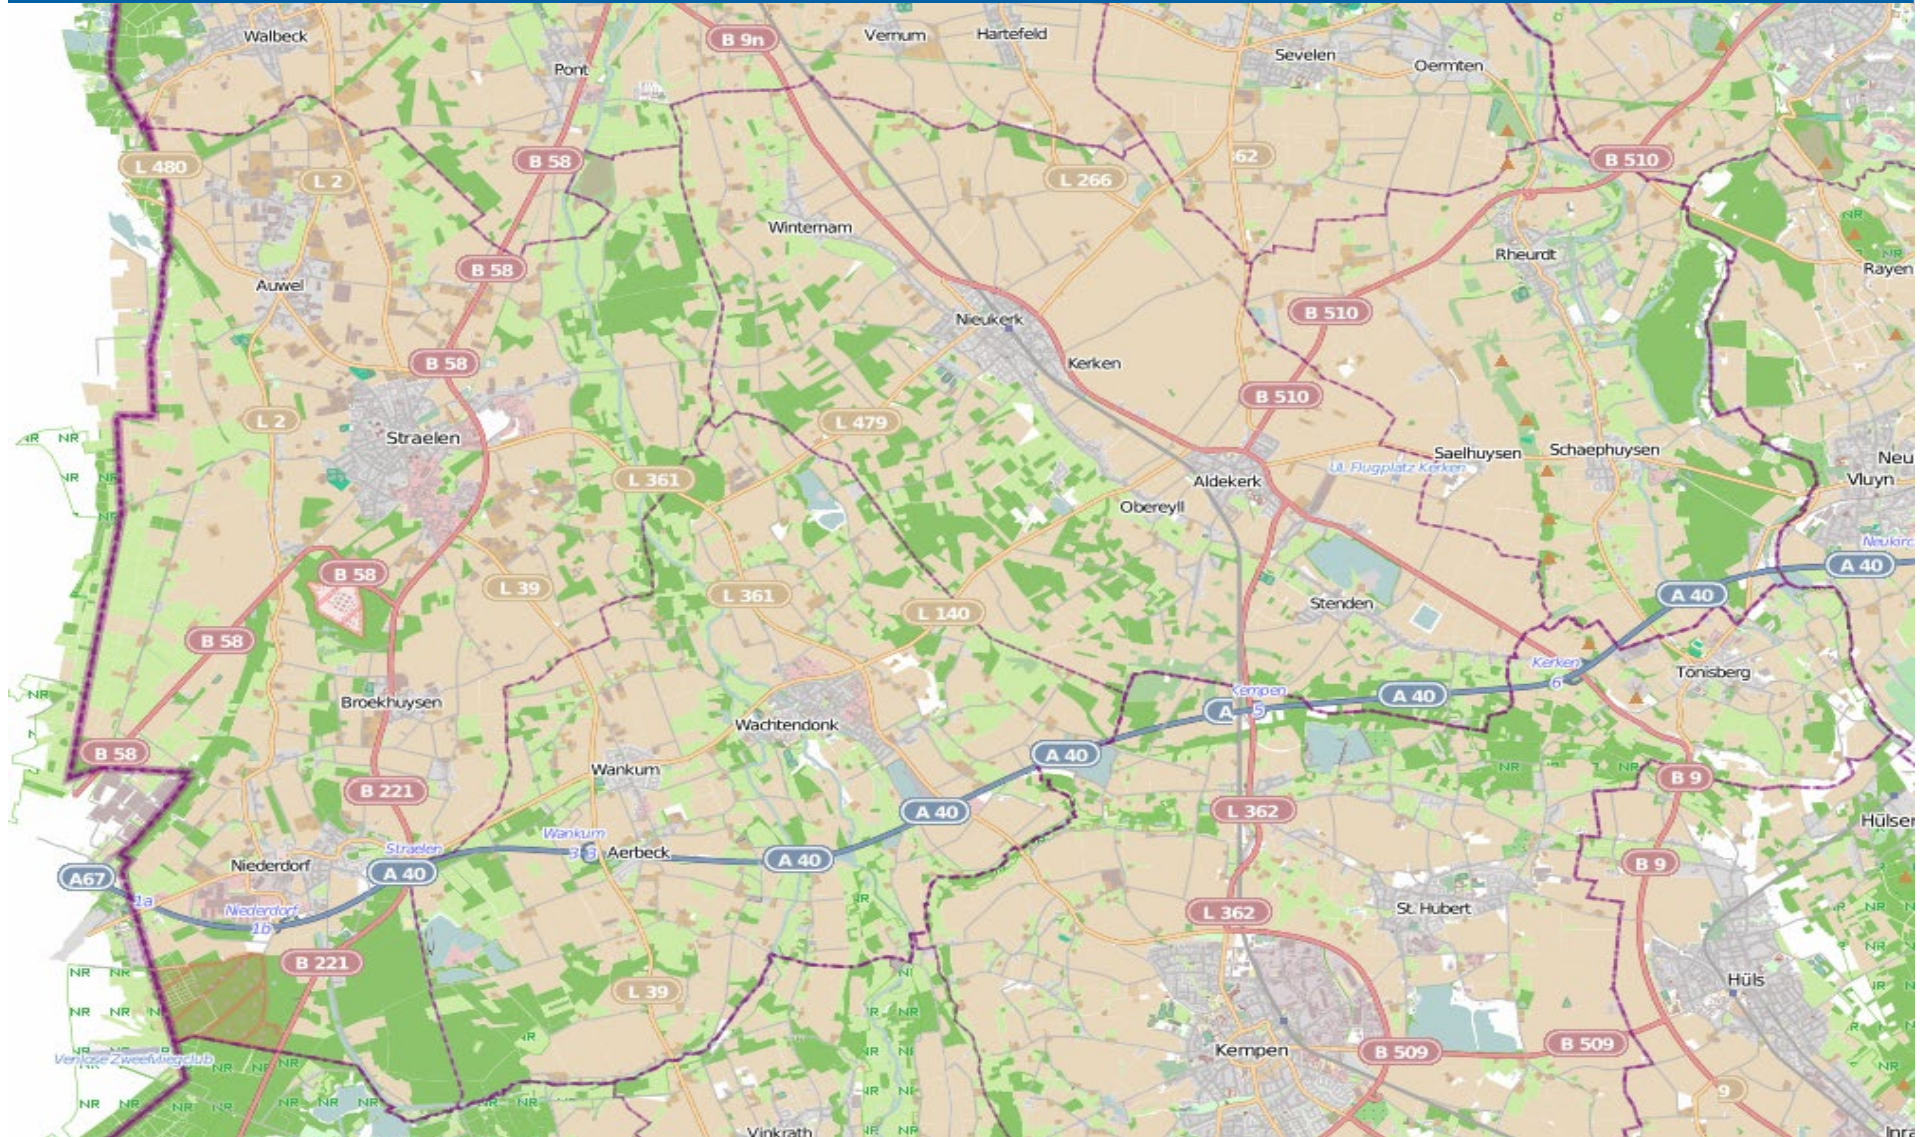

Wohnungseinbruchs-Radar

Stadt Straelen und Gemeinden Wachtendonk, Kerken und Rheurdt 17.06. bis 23.06.19

POLIZEI
Nordrhein-Westfalen
Kreis Kleve

bürgerorientiert · professionell · rechtsstaatlich