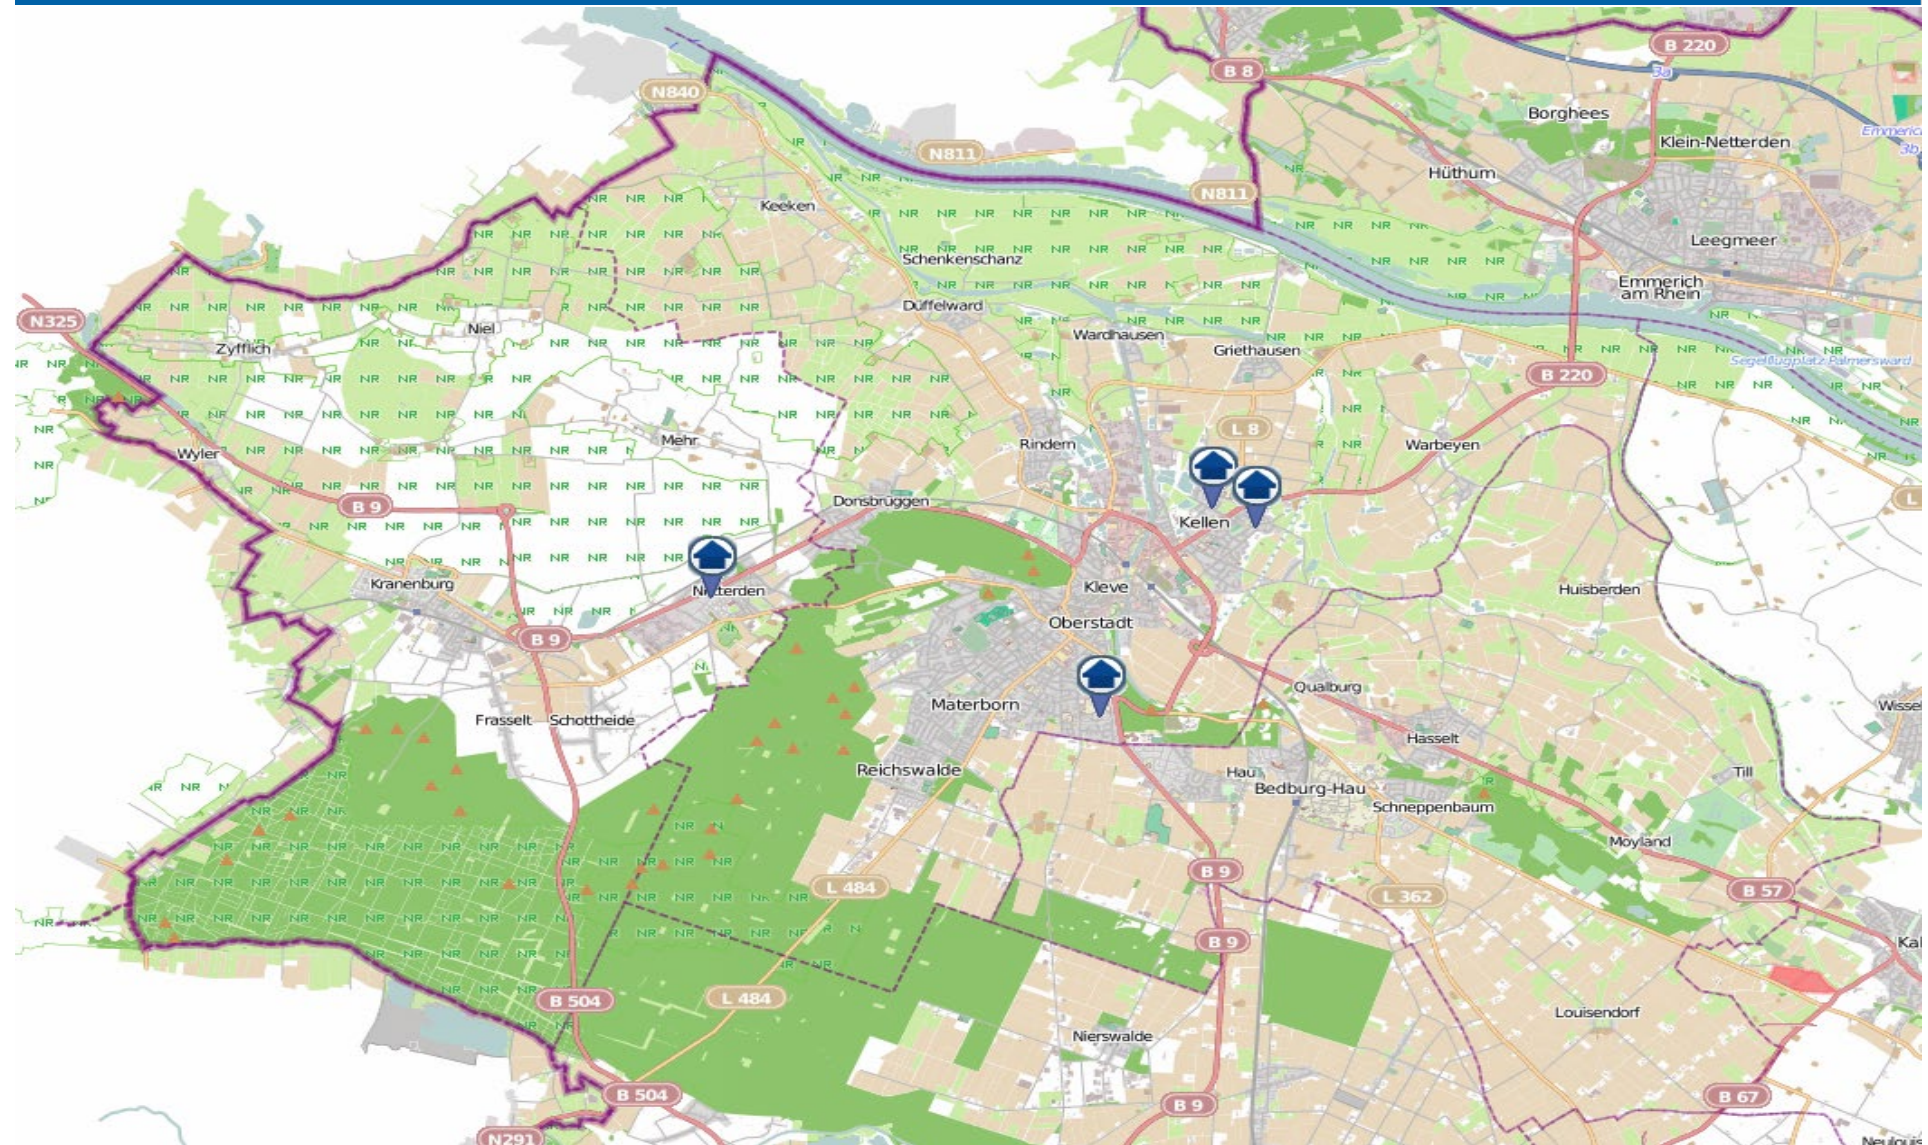

Wohnungseinbruchs-Radar

Stadt Emmerich am Rhein 17.06. bis 23.06.19

POLIZEI
Nordrhein-Westfalen
Kreis Kleve

bürgerorientiert · professionell · rechtsstaatlich

Wohnungseinbruchs-Radar

Stadt Kleve, Gemeinden Bedburg-Hau und Kranenburg 17.06. bis 23.06.19

POLIZEI
Nordrhein-Westfalen
Kreis Kleve

bürgerorientiert · professionell · rechtsstaatlich

Wohnungseinbruchs-Radar

Städte Kalkar und Rees 17.06. bis 23.06.19

POLIZEI
Nordrhein-Westfalen
Kreis Kleve

bürgerorientiert · professionell · rechtsstaatlich

Wohnungseinbruchs-Radar

Stadt Goch und Gemeinden Uedem und Weeze mit Kvelaer-Kervenheim 17.06. bis 23.06.19

POLIZEI
Nordrhein-Westfalen
Kreis Kleve

bürgerorientiert · professionell · rechtsstaatlich

Wohnungseinbruchs-Radar

Städte Geldern und Kevelaer und Gemeinde Issum 17.06. bis 23.06.19

POLIZEI
Nordrhein-Westfalen
Kreis Kleve

bürgerorientiert · professionell · rechtsstaatlich

Wohnungseinbruchs-Radar

Stadt Straelen und Gemeinden Wachtendonk, Kerken und Rheurdt 17.06. bis 23.06.19