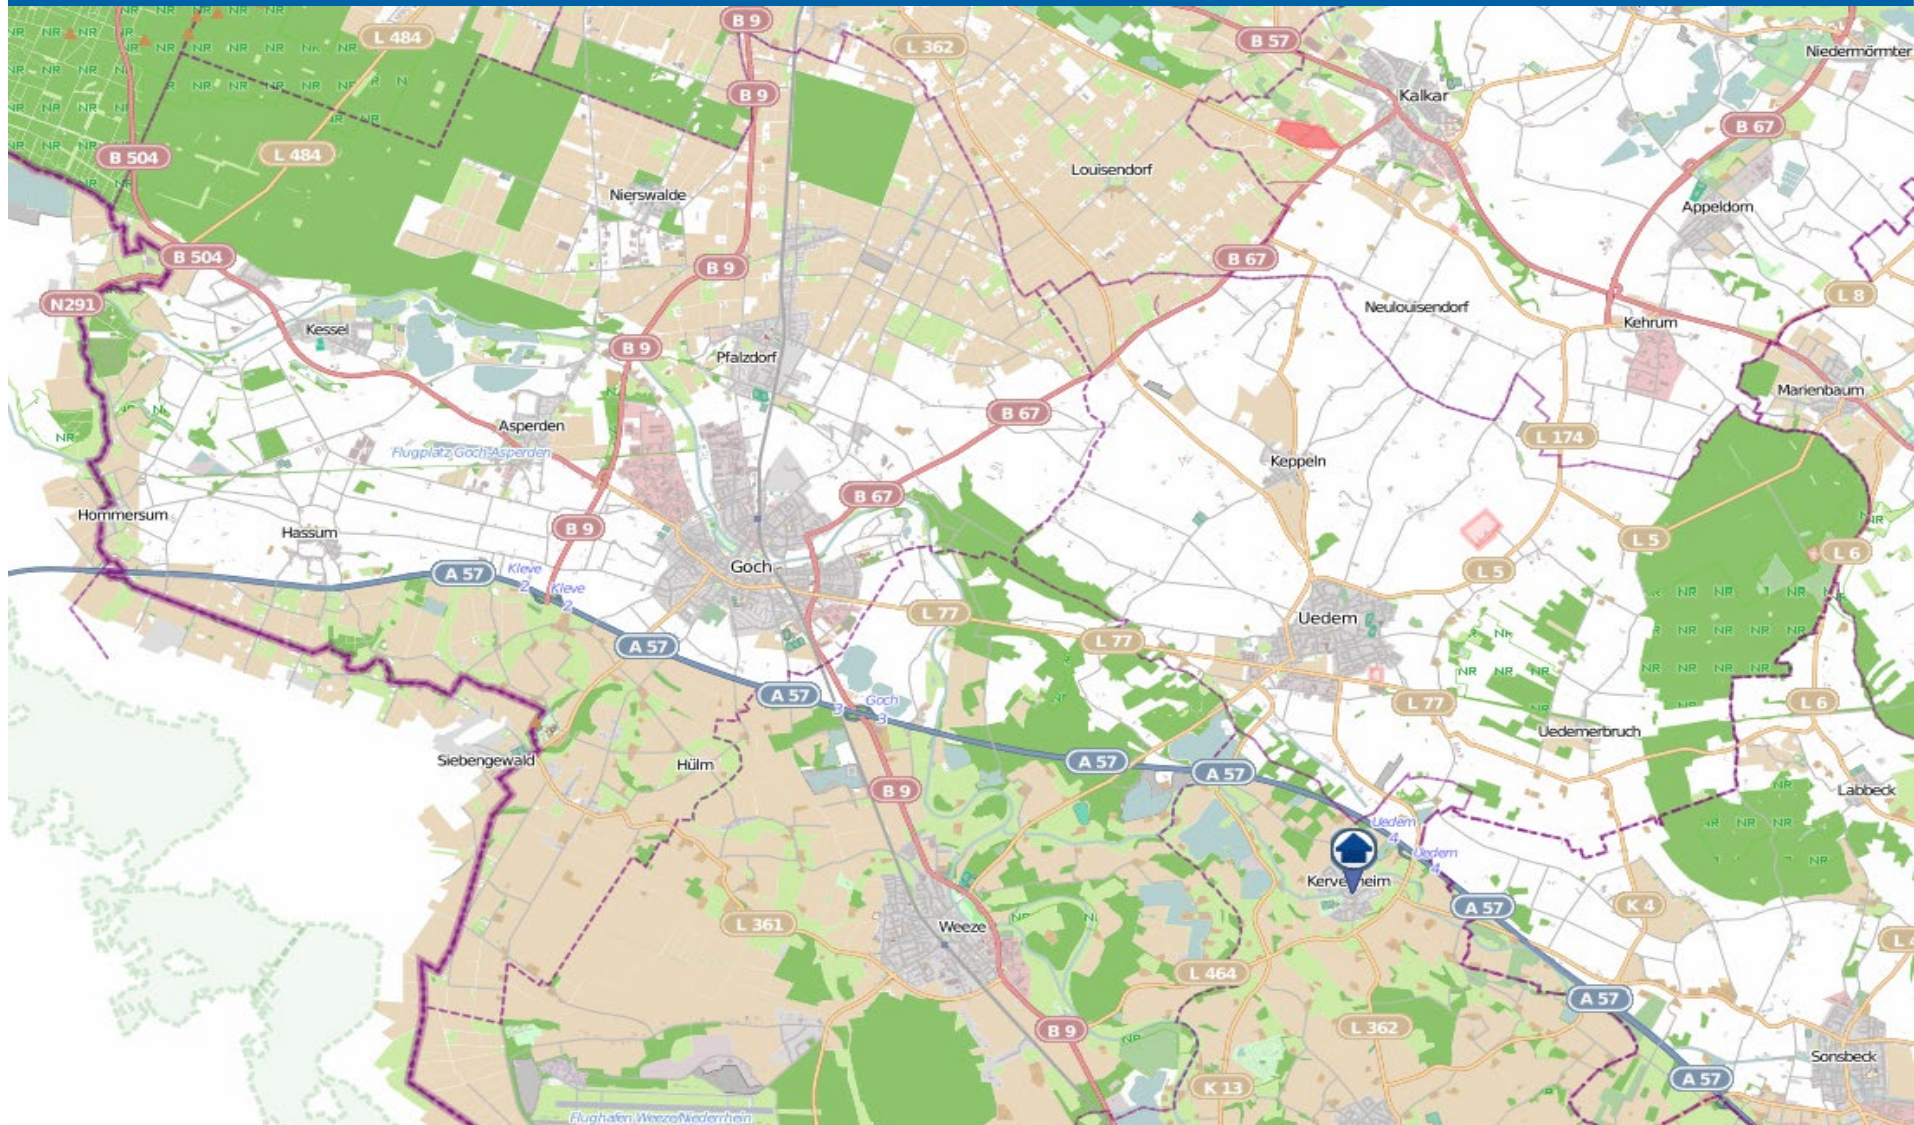

POLIZEI
Nordrhein-Westfalen
Kreis Kleve

bürgerorientiert · professionell · rechtsstaatlich

Wohnungseinbruchs-Radar

Städte Kalkar und Rees 04.11. bis 10.11.19

POLIZEI
Nordrhein-Westfalen
Kreis Kleve

bürgerorientiert · professionell · rechtsstaatlich

Wohnungseinbruchs-Radar

Stadt Goch und Gemeinden Uedem und Weeze mit Kvelaer-Kervenheim 04.11. bis 10.11.19

POLIZEI
Nordrhein-Westfalen
Kreis Kleve

bürgerorientiert · professionell · rechtsstaatlich

Wohnungseinbruchs-Radar

Städte Geldern und Kevelaer und Gemeinde Issum 04.11. bis 10.11.19

POLIZEI
Nordrhein-Westfalen
Kreis Kleve

bürgerorientiert · professionell · rechtsstaatlich

Wohnungseinbruchs-Radar

Stadt Straelen und Gemeinden Wachtendonk, Kerken und Rheurdt 04.11. bis 10.11.2019