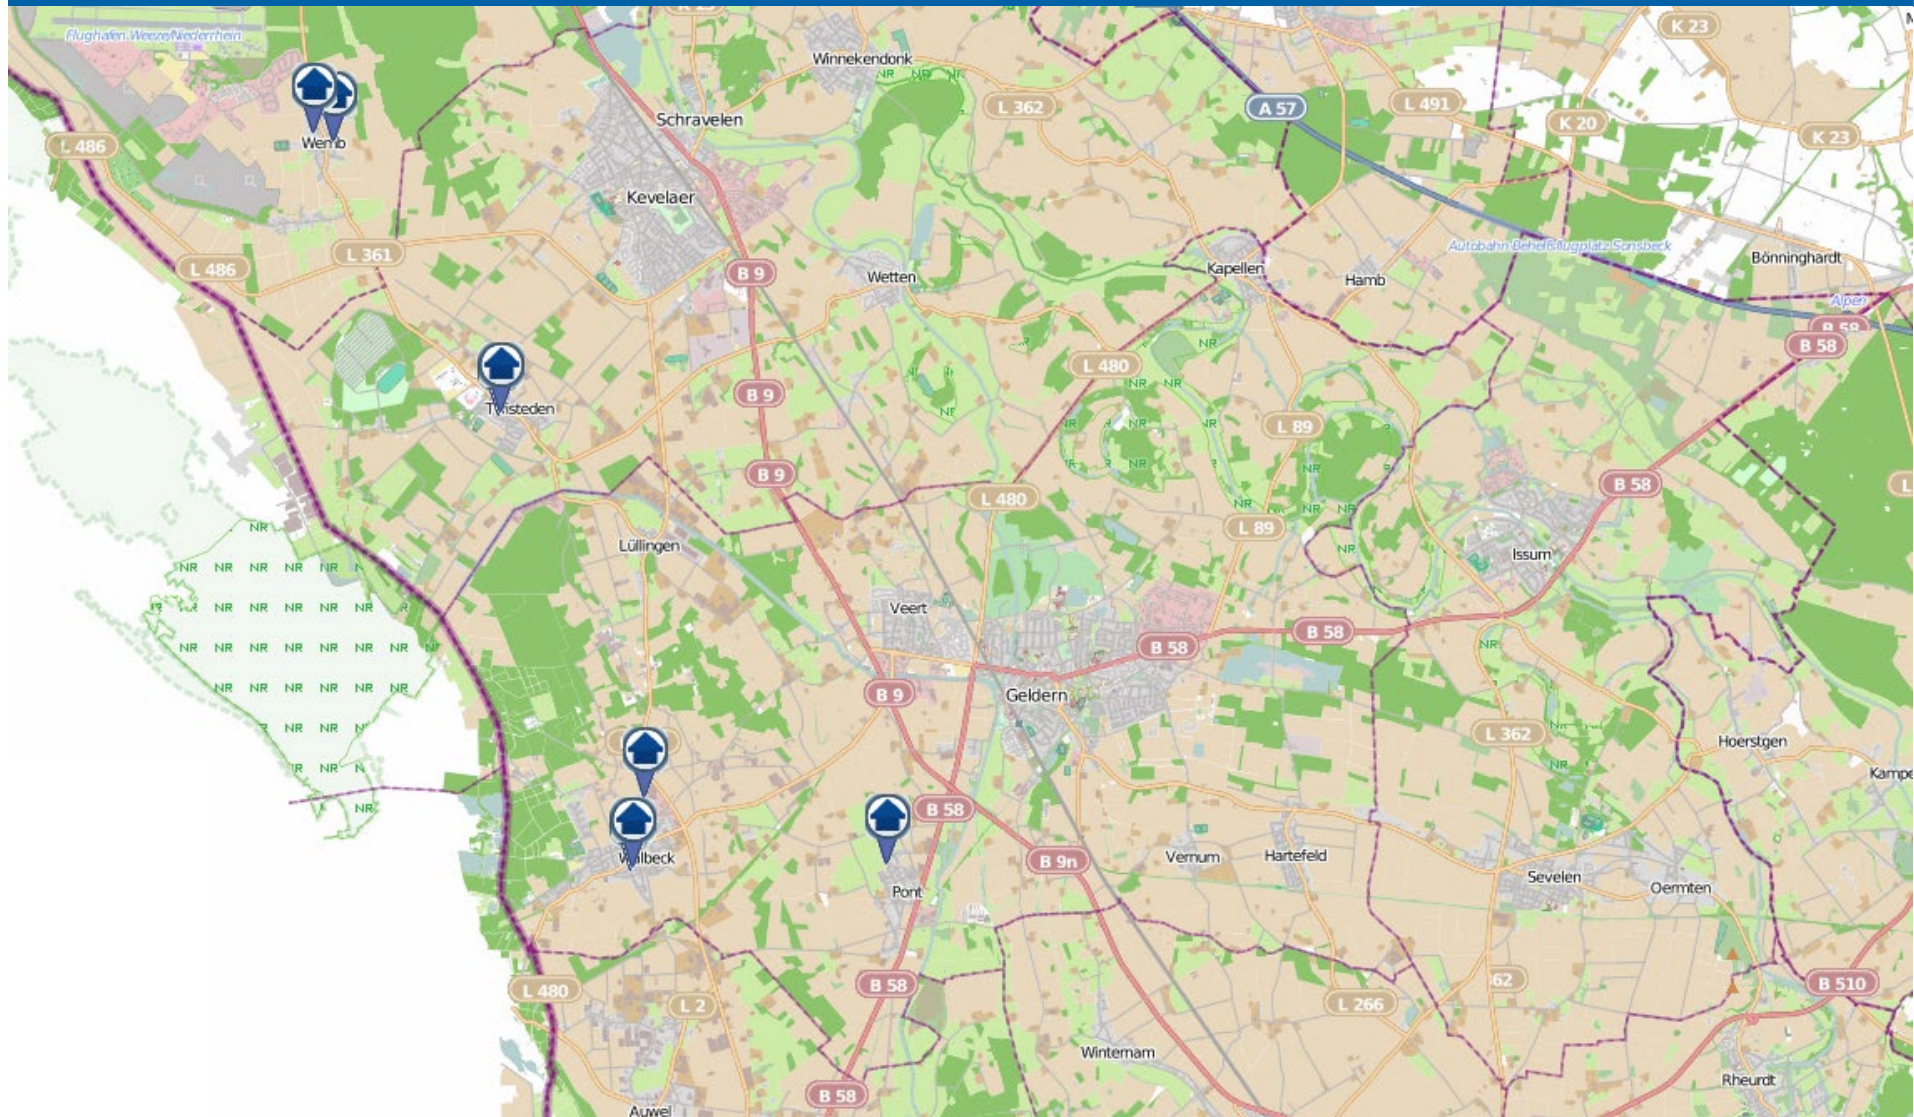

Wohnungseinbruchs-Radar

Stadt Goch und Gemeinden Uedem und Weeze mit Kvelaer-Kervenheim 04.11. bis 10.11.19

POLIZEI
Nordrhein-Westfalen
Kreis Kleve

bürgerorientiert · professionell · rechtsstaatlich

Wohnungseinbruchs-Radar

Städte Geldern und Kevelaer und Gemeinde Issum 04.11. bis 10.11.19

POLIZEI
Nordrhein-Westfalen
Kreis Kleve

bürgerorientiert · professionell · rechtsstaatlich

Wohnungseinbruchs-Radar

Stadt Straelen und Gemeinden Wachtendonk, Kerken und Rheurdt 04.11. bis 10.11.2019