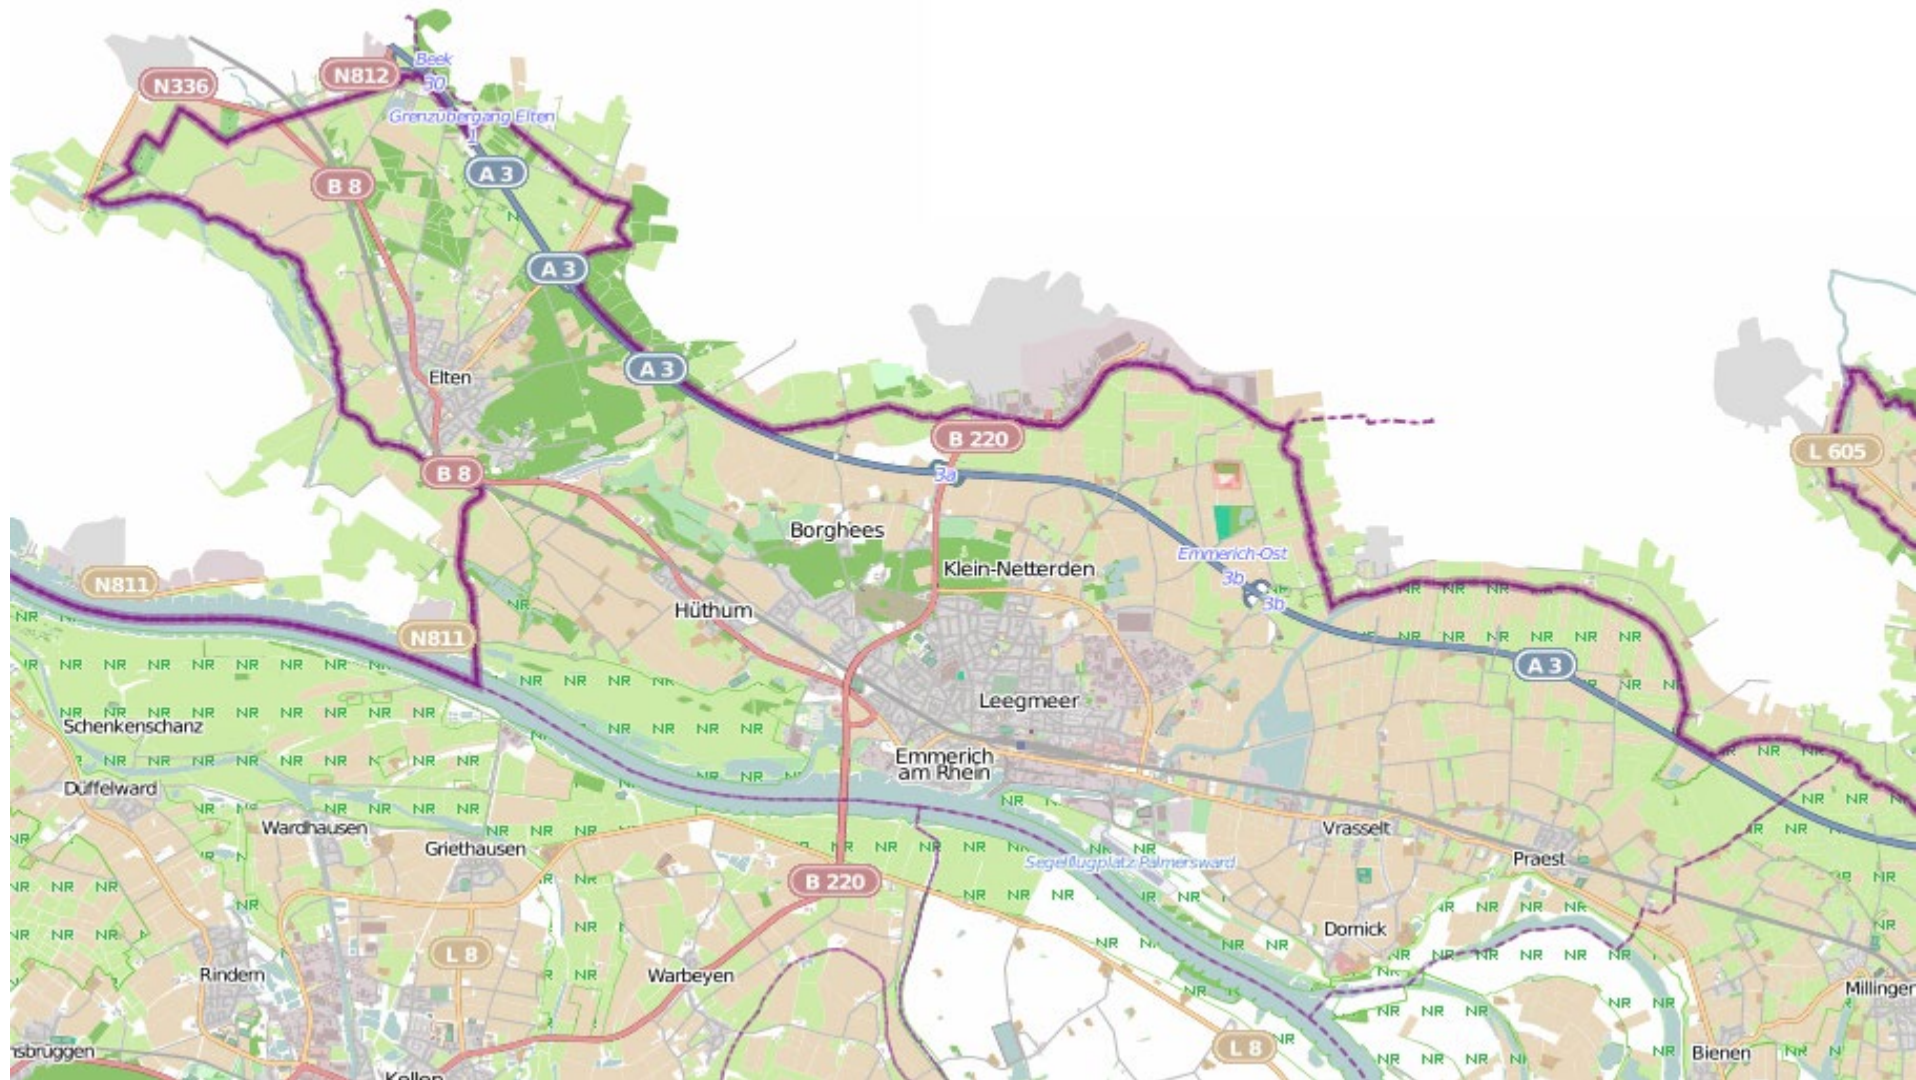

Wohnungseinbruchs-Radar

Stadt Emmerich am Rhein 04.11. bis 10.11.19

POLIZEI
Nordrhein-Westfalen
Kreis Kleve

bürgerorientiert · professionell · rechtsstaatlich

Wohnungseinbruchs-Radar

Stadt Kleve, Gemeinden Bedburg-Hau und Kranenburg 04.11. bis 10.11.19

POLIZEI
Nordrhein-Westfalen
Kreis Kleve

bürgerorientiert · professionell · rechtsstaatlich

Wohnungseinbruchs-Radar

Städte Kalkar und Rees 04.11. bis 10.11.19

POLIZEI
Nordrhein-Westfalen
Kreis Kleve

bürgerorientiert · professionell · rechtsstaatlich

Wohnungseinbruchs-Radar

Stadt Goch und Gemeinden Uedem und Weeze mit Kvelaer-Kervenheim 04.11. bis 10.11.19

POLIZEI
Nordrhein-Westfalen
Kreis Kleve

bürgerorientiert · professionell · rechtsstaatlich

Wohnungseinbruchs-Radar

Städte Geldern und Kevelaer und Gemeinde Issum 04.11. bis 10.11.19

POLIZEI
Nordrhein-Westfalen
Kreis Kleve

bürgerorientiert · professionell · rechtsstaatlich

Wohnungseinbruchs-Radar

Stadt Straelen und Gemeinden Wachtendonk, Kerken und Rheurdt 04.11. bis 10.11.2019