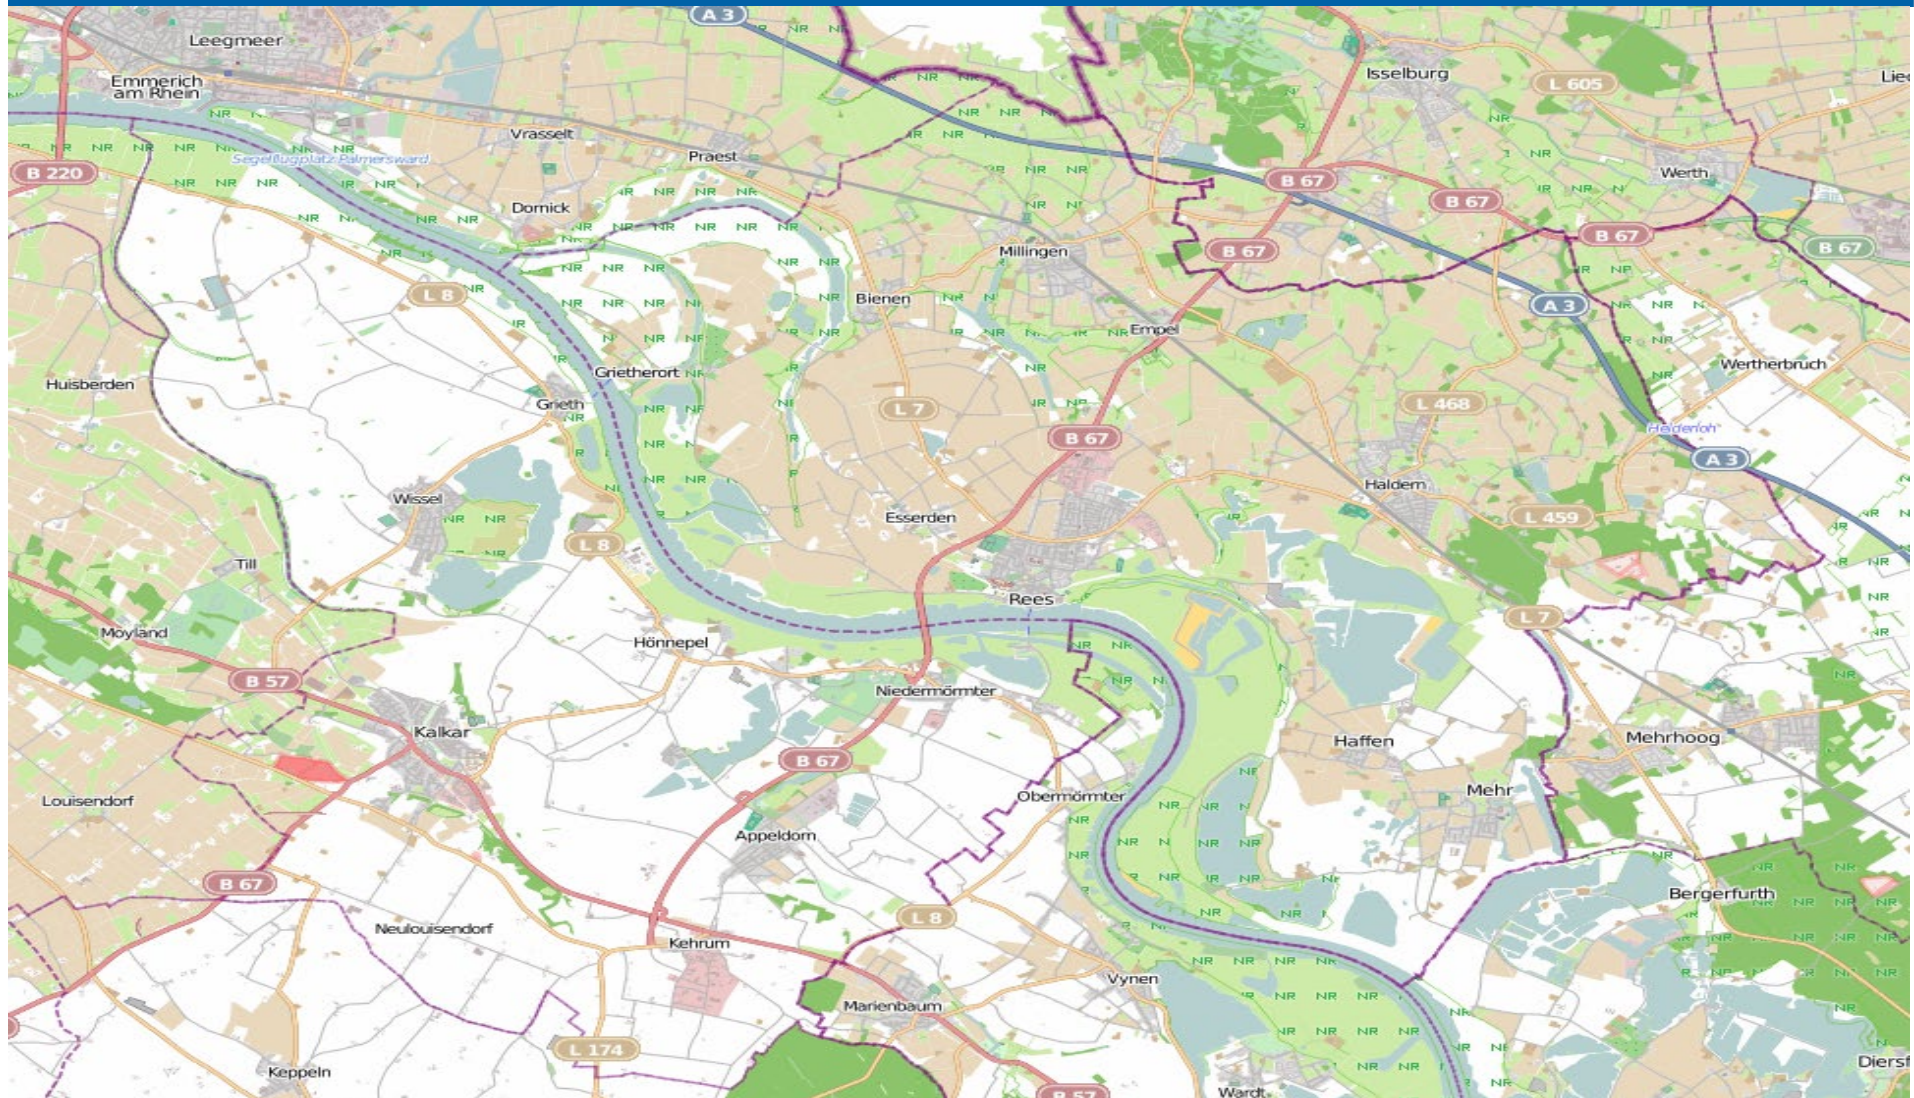

Wohnungseinbruchs-Radar

Stadt Emmerich am Rhein 04.11. bis 10.11.19

POLIZEI
Nordrhein-Westfalen
Kreis Kleve

bürgerorientiert · professionell · rechtsstaatlich

Wohnungseinbruchs-Radar

Stadt Kleve, Gemeinden Bedburg-Hau und Kranenburg 04.11. bis 10.11.19

POLIZEI
Nordrhein-Westfalen
Kreis Kleve

bürgerorientiert · professionell · rechtsstaatlich

Wohnungseinbruchs-Radar

Städte Kalkar und Rees 04.11. bis 10.11.19

POLIZEI
Nordrhein-Westfalen
Kreis Kleve

bürgerorientiert · professionell · rechtsstaatlich

Wohnungseinbruchs-Radar

Stadt Goch und Gemeinden Uedem und Weeze mit Kvelaer-Kervenheim 04.11. bis 10.11.19

POLIZEI
Nordrhein-Westfalen
Kreis Kleve

bürgerorientiert · professionell · rechtsstaatlich

Wohnungseinbruchs-Radar

Städte Geldern und Kevelaer und Gemeinde Issum 04.11. bis 10.11.19

POLIZEI
Nordrhein-Westfalen
Kreis Kleve

bürgerorientiert · professionell · rechtsstaatlich

Wohnungseinbruchs-Radar

Stadt Straelen und Gemeinden Wachtendonk, Kerken und Rheurdt 04.11. bis 10.11.2019