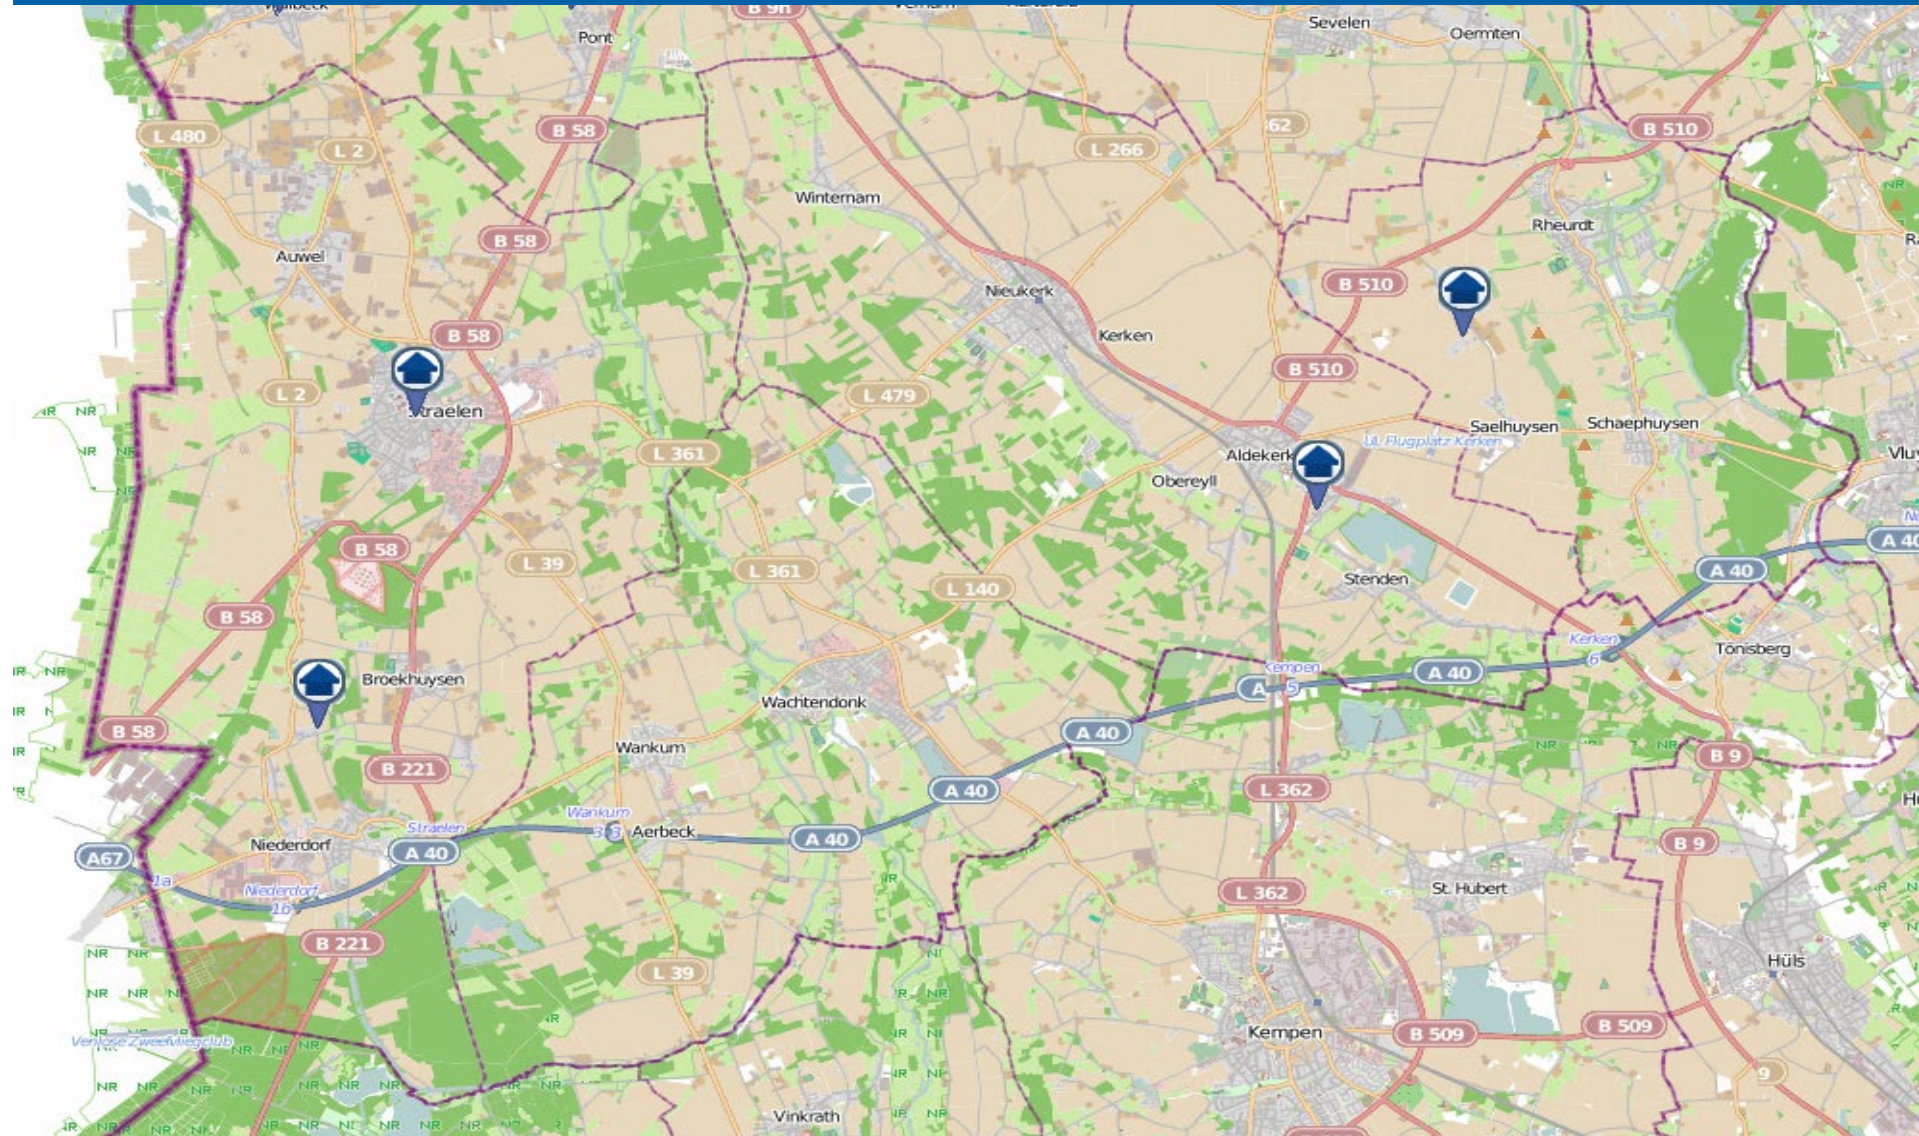

Wohnungseinbruchs-Radar

Stadt Straelen und Gemeinden Wachtendonk, Kerken und Rheurdt 04.11. bis 10.11.2019

POLIZEI
Nordrhein-Westfalen
Kreis Kleve

bürgerorientiert · professionell · rechtsstaatlich