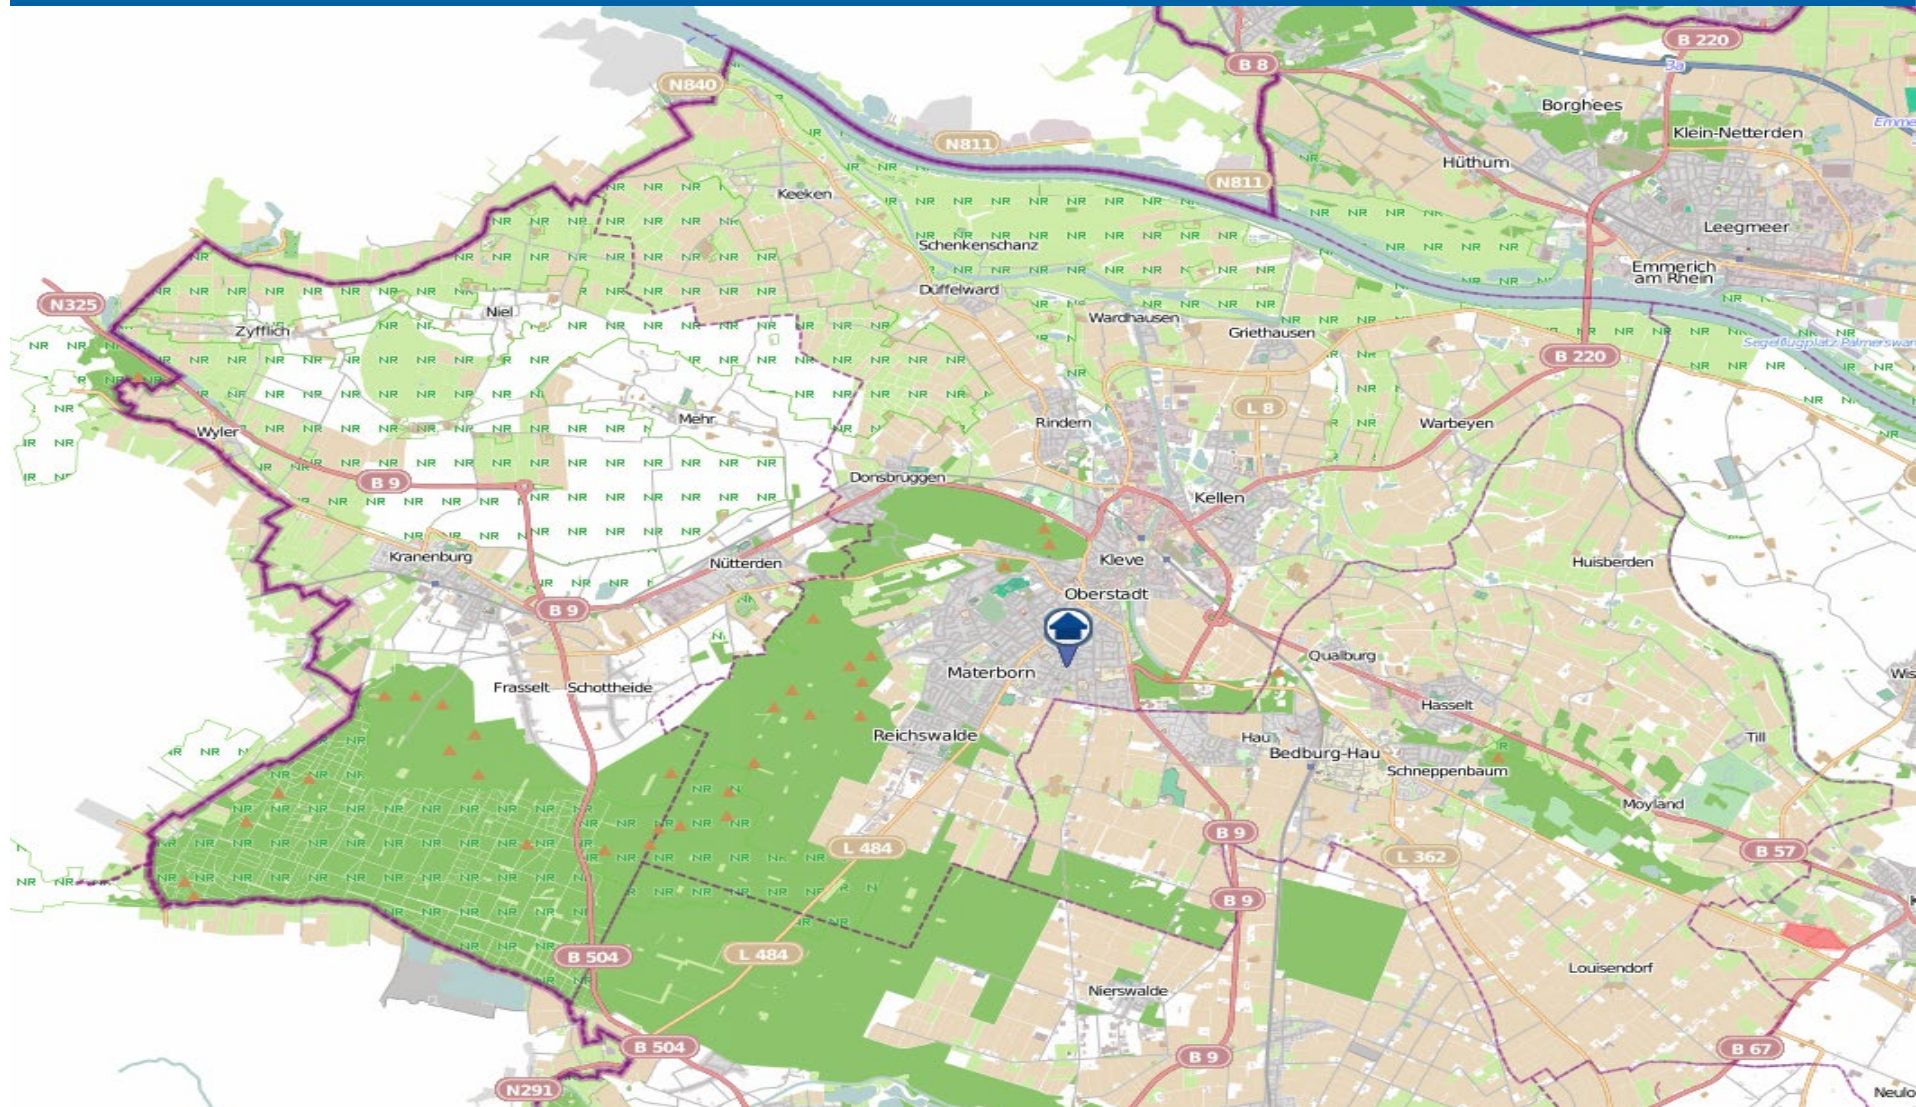

Wohnungseinbruchs-Radar

Stadt Emmerich am Rhein 04.11. bis 10.11.19

POLIZEI
Nordrhein-Westfalen
Kreis Kleve

bürgerorientiert · professionell · rechtsstaatlich

Wohnungseinbruchs-Radar

Stadt Kleve, Gemeinden Bedburg-Hau und Kranenburg 04.11. bis 10.11.19

POLIZEI
Nordrhein-Westfalen
Kreis Kleve

bürgerorientiert · professionell · rechtsstaatlich

Wohnungseinbruchs-Radar

Städte Kalkar und Rees 04.11. bis 10.11.19

POLIZEI
Nordrhein-Westfalen
Kreis Kleve

bürgerorientiert · professionell · rechtsstaatlich

Wohnungseinbruchs-Radar

Stadt Goch und Gemeinden Uedem und Weeze mit Kvelaer-Kervenheim 04.11. bis 10.11.19

POLIZEI
Nordrhein-Westfalen
Kreis Kleve

bürgerorientiert · professionell · rechtsstaatlich

Wohnungseinbruchs-Radar

Städte Geldern und Kevelaer und Gemeinde Issum 04.11. bis 10.11.19

POLIZEI
Nordrhein-Westfalen
Kreis Kleve

bürgerorientiert · professionell · rechtsstaatlich

Wohnungseinbruchs-Radar

Stadt Straelen und Gemeinden Wachtendonk, Kerken und Rheurdt 04.11. bis 10.11.2019