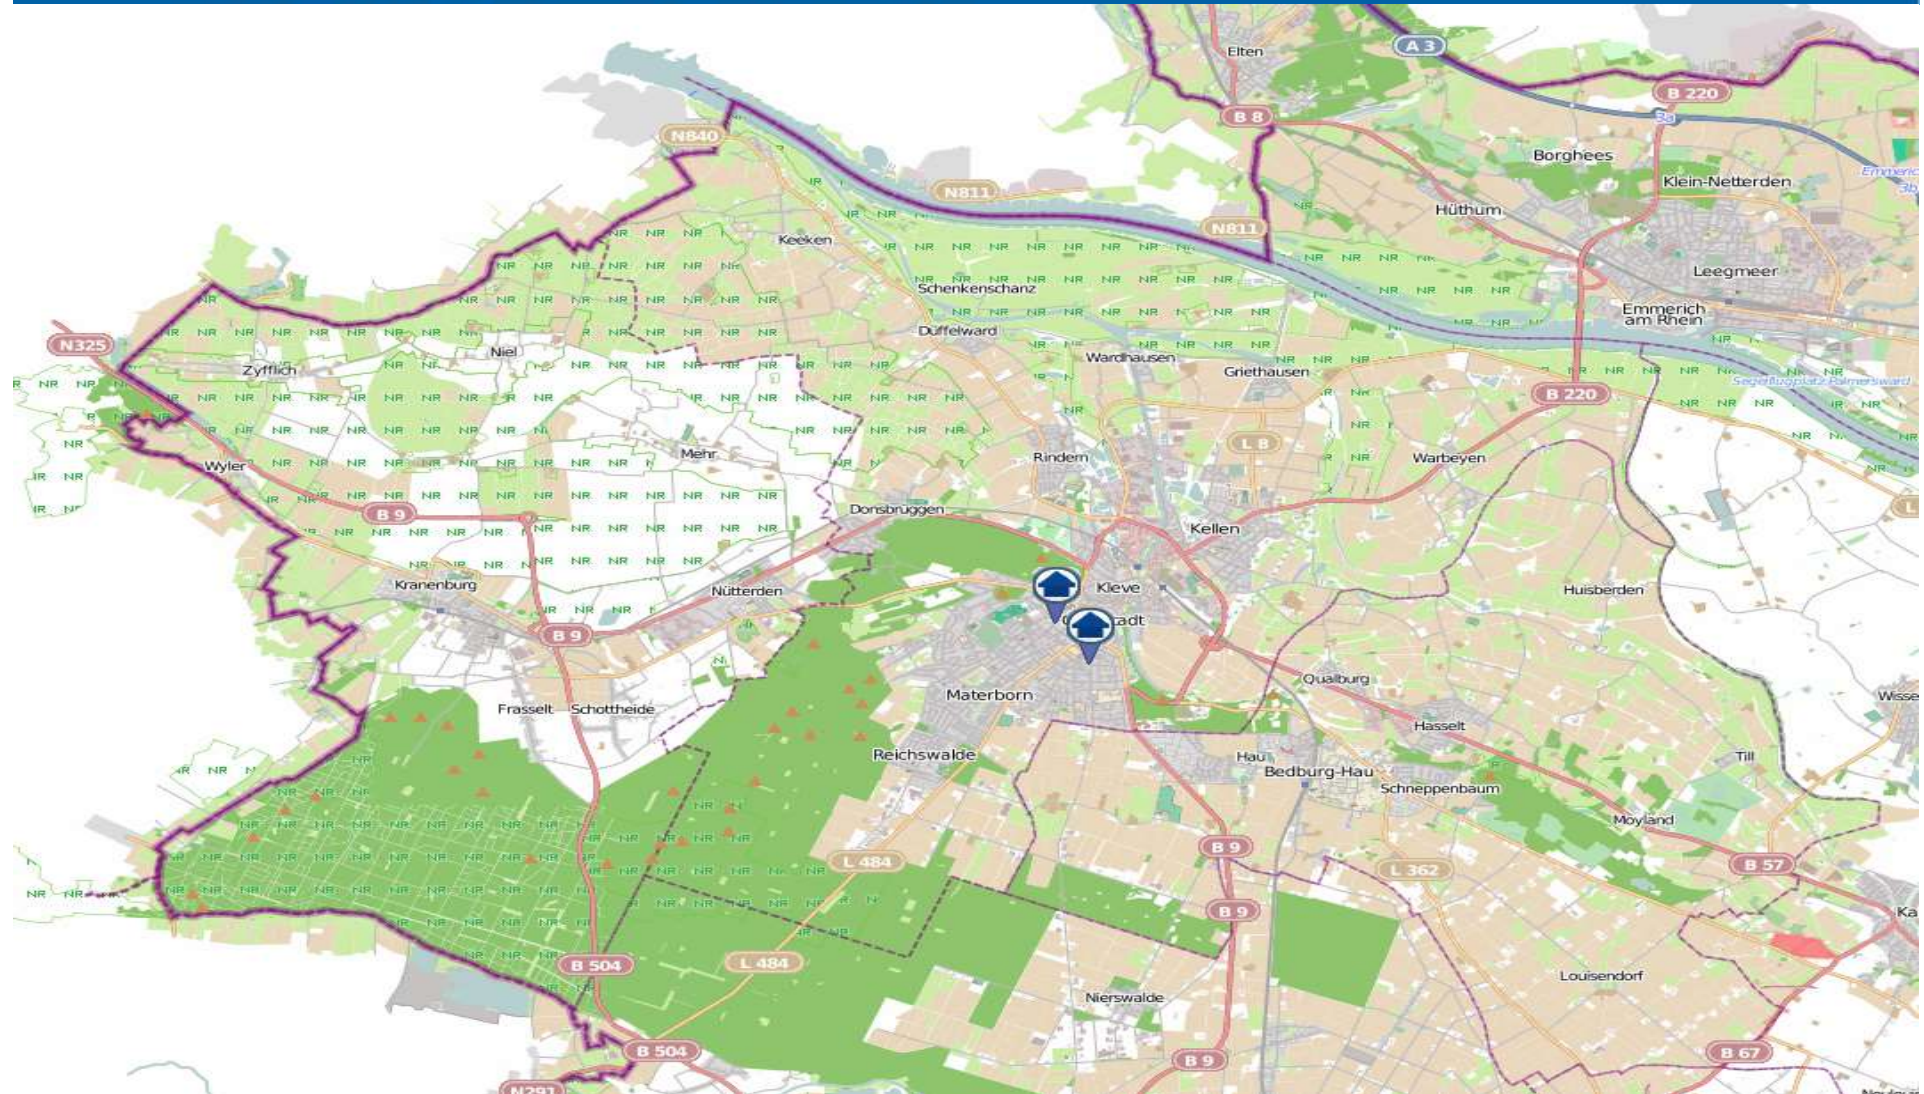

Wohnungseinbruchradar

Stadt Emmerich am Rhein 03.01. – 09.01.2021

POLIZEI
Nordrhein-Westfalen
Kreis Kleve

bürgerorientiert · professionell · rechtsstaatlich

Wohnungseinbruchradar

Stadt Kleve, Gemeinden Bedburg-Hau und Kranenburg 03.01.– 09.01.2021

POLIZEI
Nordrhein-Westfalen
Kreis Kleve

bürgerorientiert · professionell · rechtsstaatlich

Wohnungseinbruchradar

Stadt Goch und Gemeinden Uedem und Weeze mit Kevelaer-Kervenheim 03.01. – 09.01.2021

bürgerorientiert · professionell · rechtsstaatlich

Wohnungseinbruchradar

Städte Geldern und Kevelaer und Gemeinde Issum 03.01. – 09.01.2021

POLIZEI
Nordrhein-Westfalen
Kreis Kleve

bürgerorientiert · professionell · rechtsstaatlich

Wohnungseinbruchradar

Stadt Straelen und Gemeinden Wachtendonk, Kerken und Rheurdt 03.01. – 09.01.2021

bürgerorientiert · professionell · rechtsstaatlich

Quelle: Kreispolizeibehörde Kleve

© OpenStreetMap-Mitwirkende
www.openstreetmap.org/copyright
www.opendatacommons.org
www.creativecommons.org