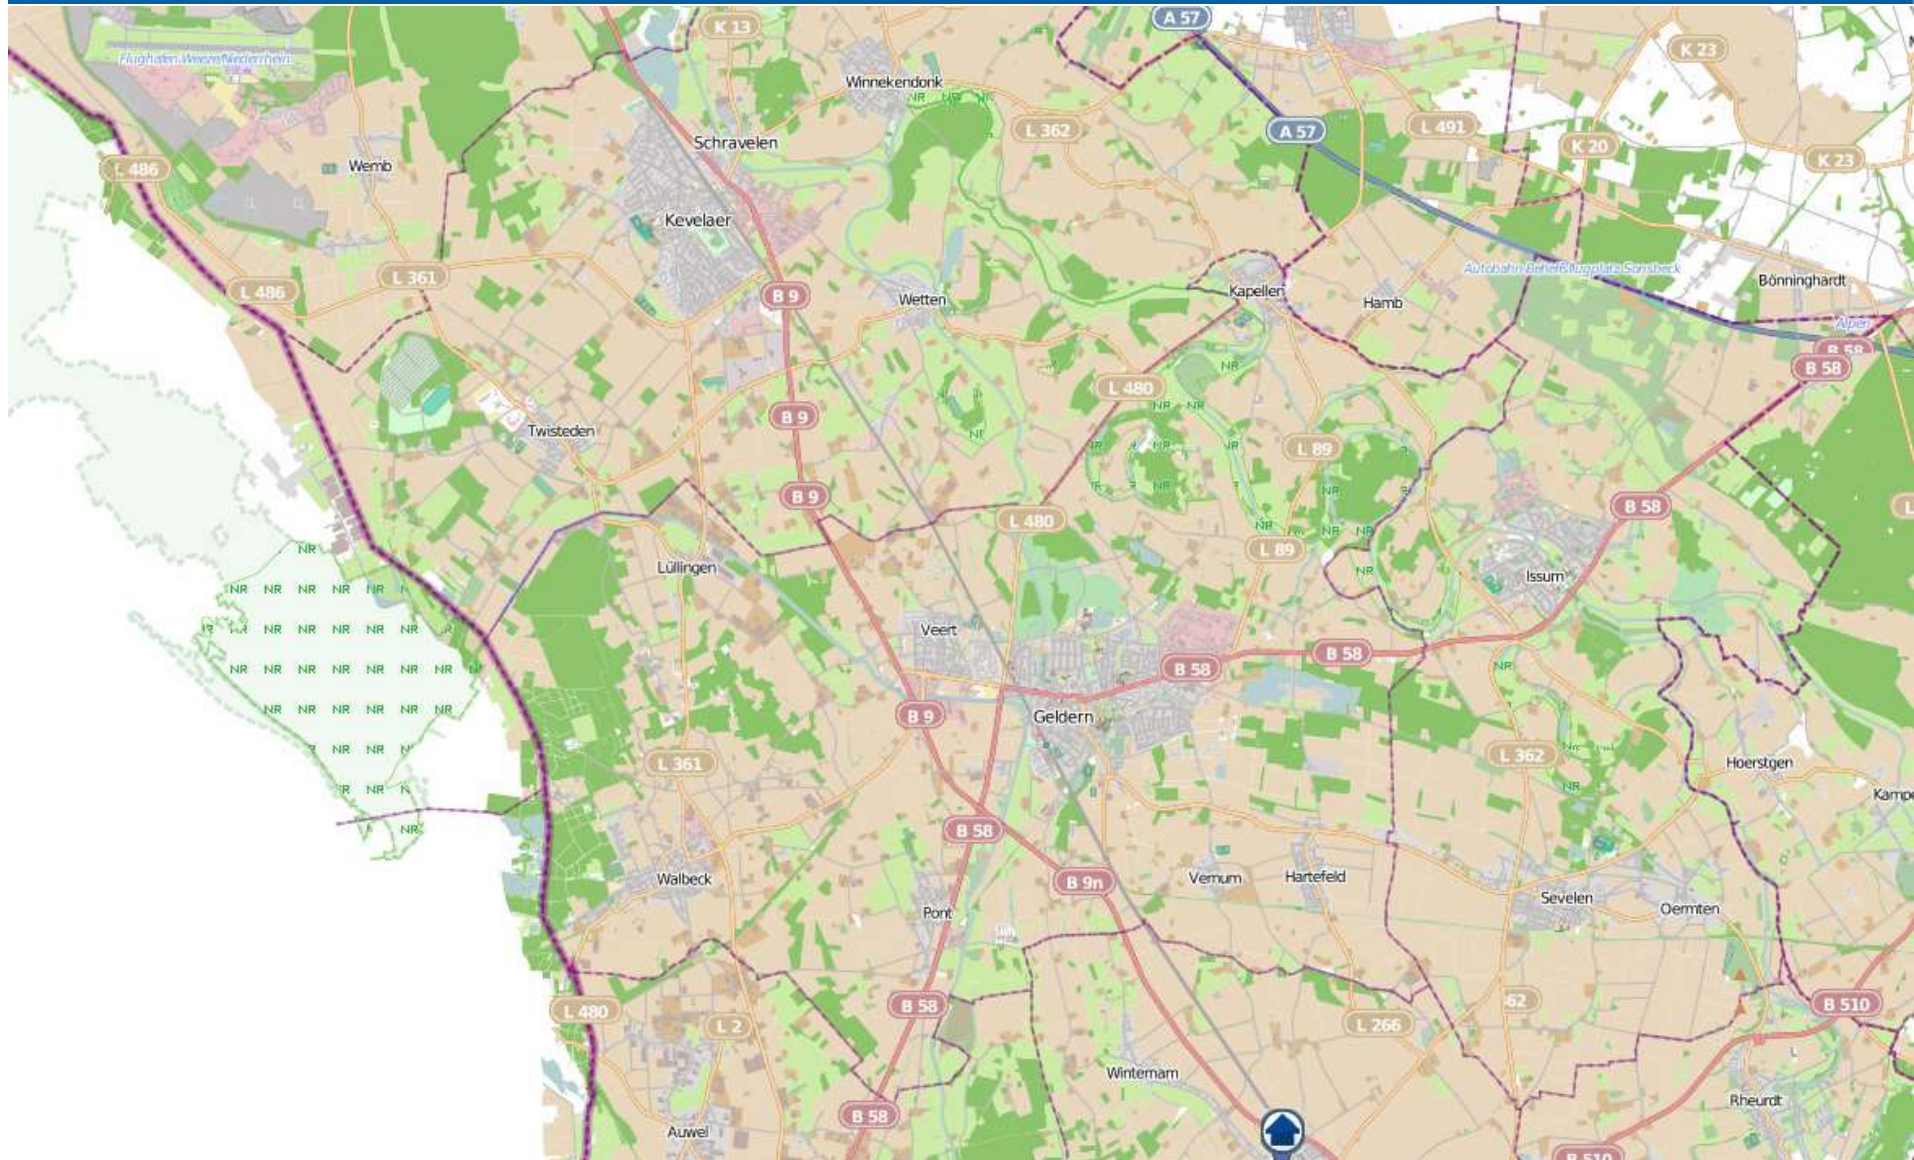

POLIZEI
Nordrhein-Westfalen
Kreis Kleve

bürgerorientiert · professionell · rechtsstaatlich

Wohnungseinbruchradar

Stadt Goch und Gemeinden Uedem und Weeze mit Kevelaer-Kervenheim 03.01. – 09.01.2021

bürgerorientiert · professionell · rechtsstaatlich

Wohnungseinbruchradar

Städte Geldern und Kevelaer und Gemeinde Issum 03.01. – 09.01.2021

POLIZEI
Nordrhein-Westfalen
Kreis Kleve

bürgerorientiert · professionell · rechtsstaatlich

Wohnungseinbruchradar

Stadt Straelen und Gemeinden Wachtendonk, Kerken und Rheurdt 03.01. – 09.01.2021