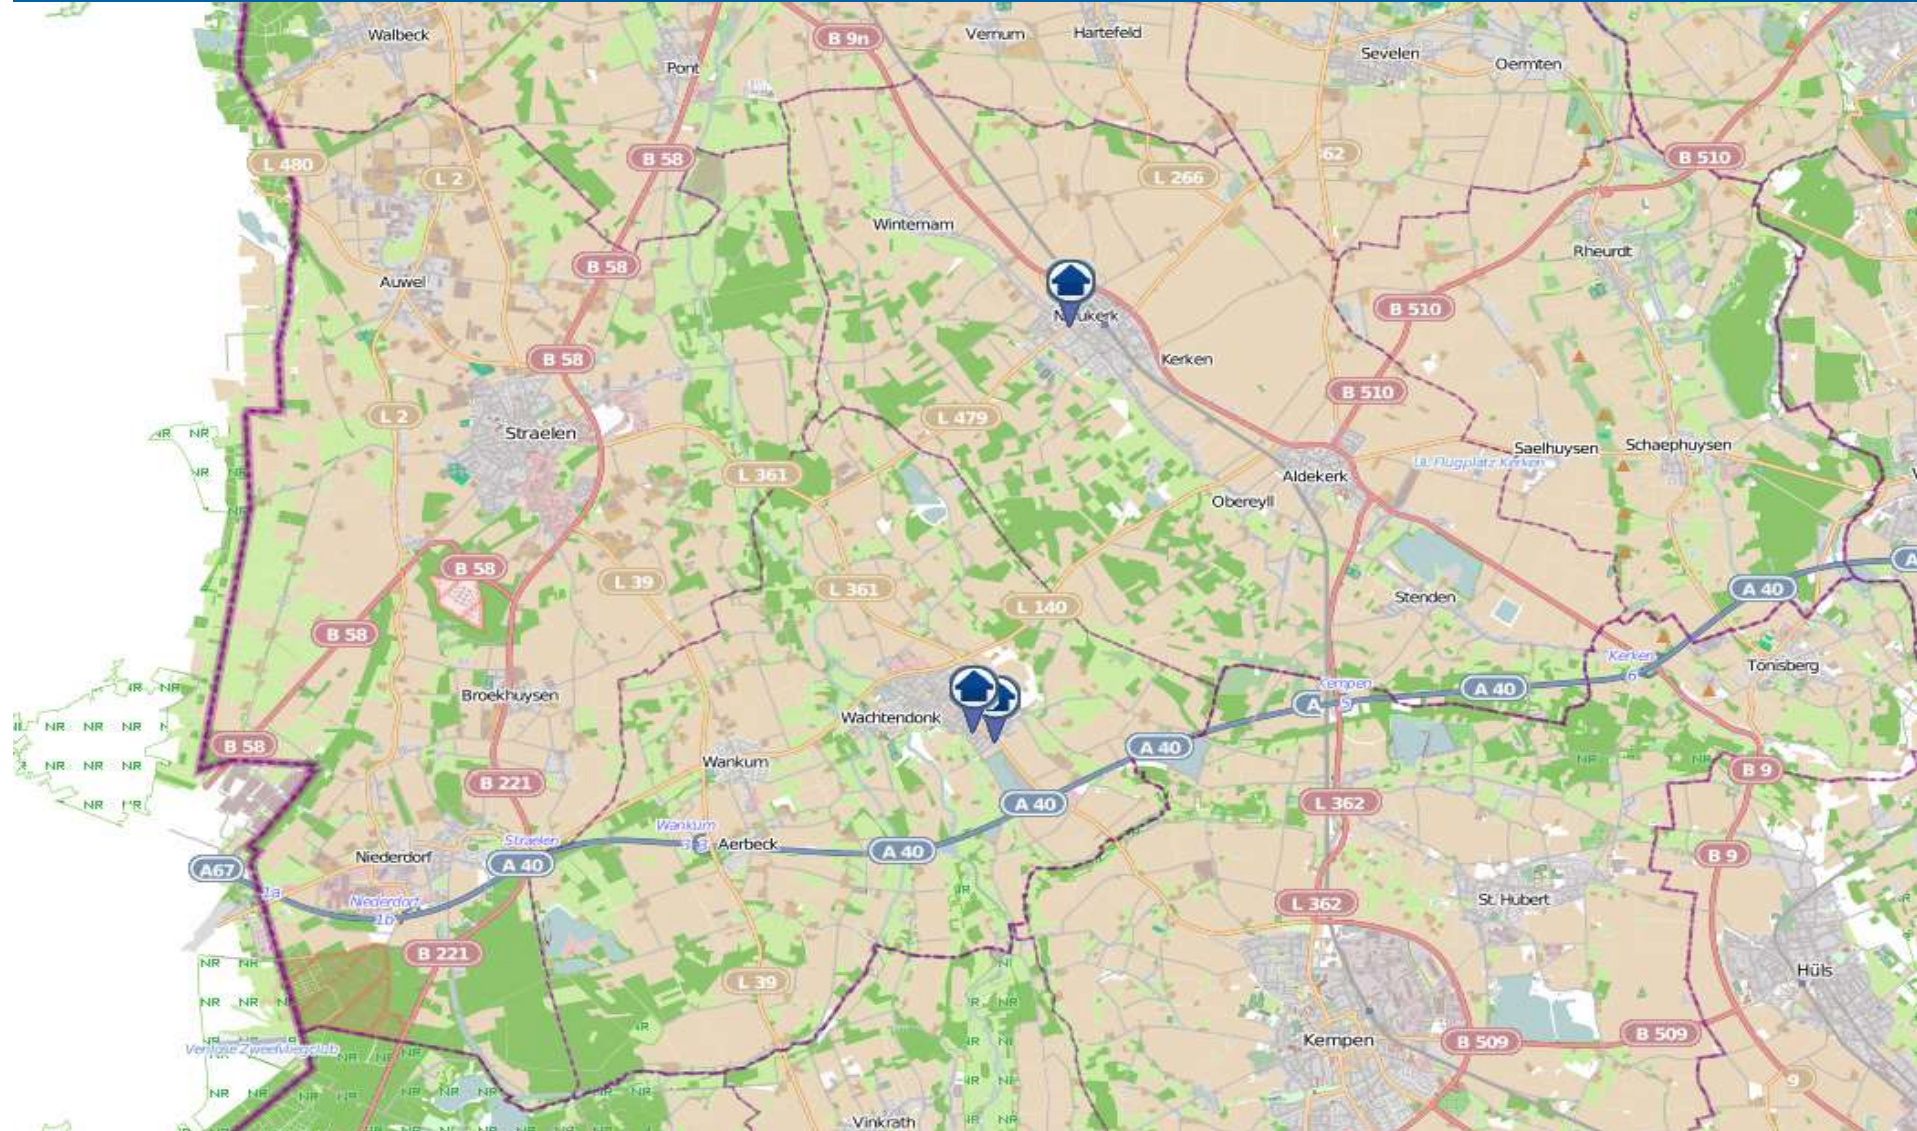

POLIZEI
Nordrhein-Westfalen
Kreis Kleve

bürgerorientiert · professionell · rechtsstaatlich

Wohnungseinbruchradar

Stadt Goch und Gemeinden Uedem und Weeze mit Kevelaer-Kervenheim 03.01. – 09.01.2021

bürgerorientiert · professionell · rechtsstaatlich

Wohnungseinbruchradar

Städte Geldern und Kevelaer und Gemeinde Issum 03.01. – 09.01.2021

POLIZEI
Nordrhein-Westfalen
Kreis Kleve

bürgerorientiert · professionell · rechtsstaatlich

Wohnungseinbruchradar

Stadt Straelen und Gemeinden Wachtendonk, Kerken und Rheurdt 03.01. – 09.01.2021

bürgerorientiert · professionell · rechtsstaatlich

Quelle: Kreispolizeibehörde Kleve

© OpenStreetMap-Mitwirkende
www.openstreetmap.org/copyright
www.opendatacommons.org
www.creativecommons.org