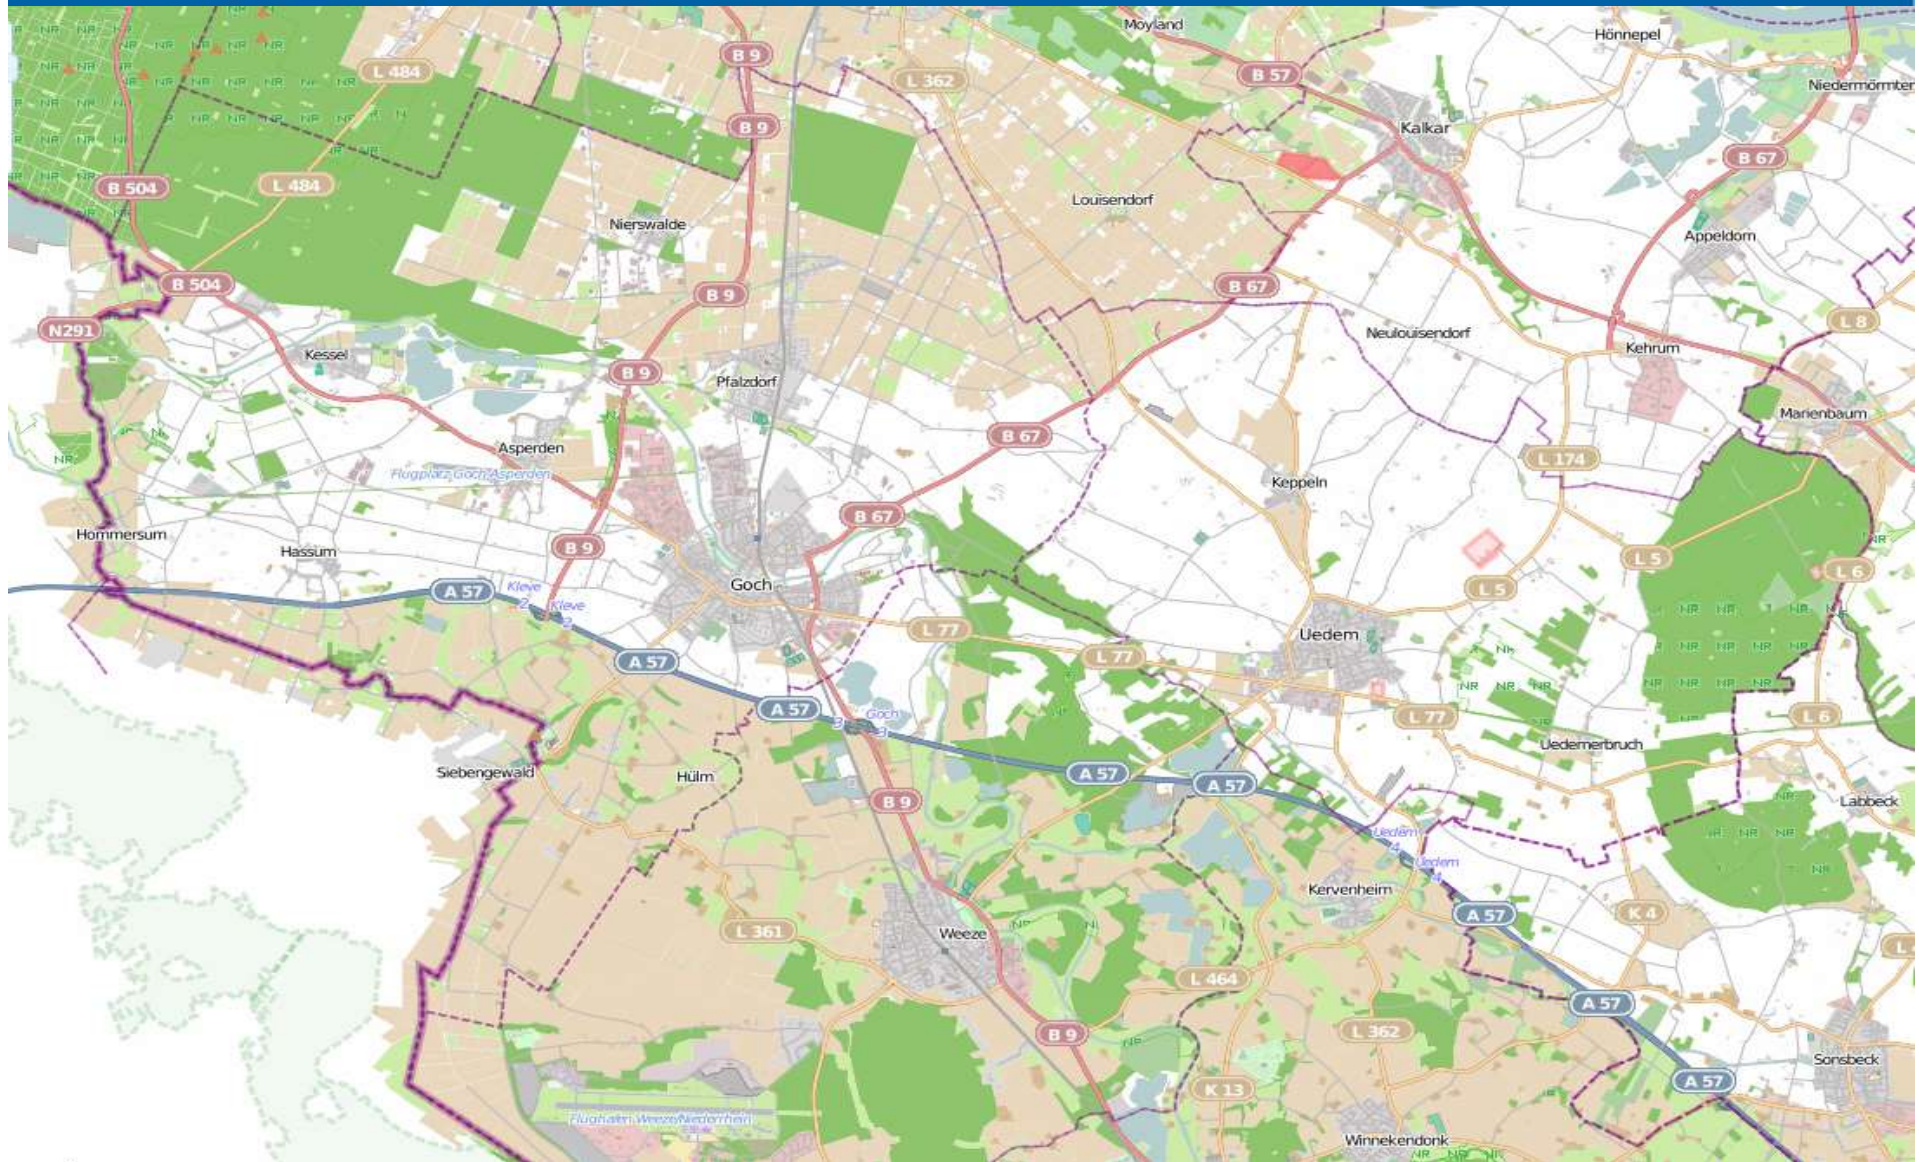

POLIZEI
Nordrhein-Westfalen
Kreis Kleve

bürgerorientiert · professionell · rechtsstaatlich

Wohnungseinbruchradar

Stadt Goch und Gemeinden Uedem und Weeze mit Kevelaer-Kervenheim 03.01. – 09.01.2021

bürgerorientiert · professionell · rechtsstaatlich

Wohnungseinbruchradar

Städte Geldern und Kevelaer und Gemeinde Issum 03.01. – 09.01.2021

POLIZEI
Nordrhein-Westfalen
Kreis Kleve

bürgerorientiert · professionell · rechtsstaatlich

Wohnungseinbruchradar

Stadt Straelen und Gemeinden Wachtendonk, Kerken und Rheurdt 03.01. – 09.01.2021