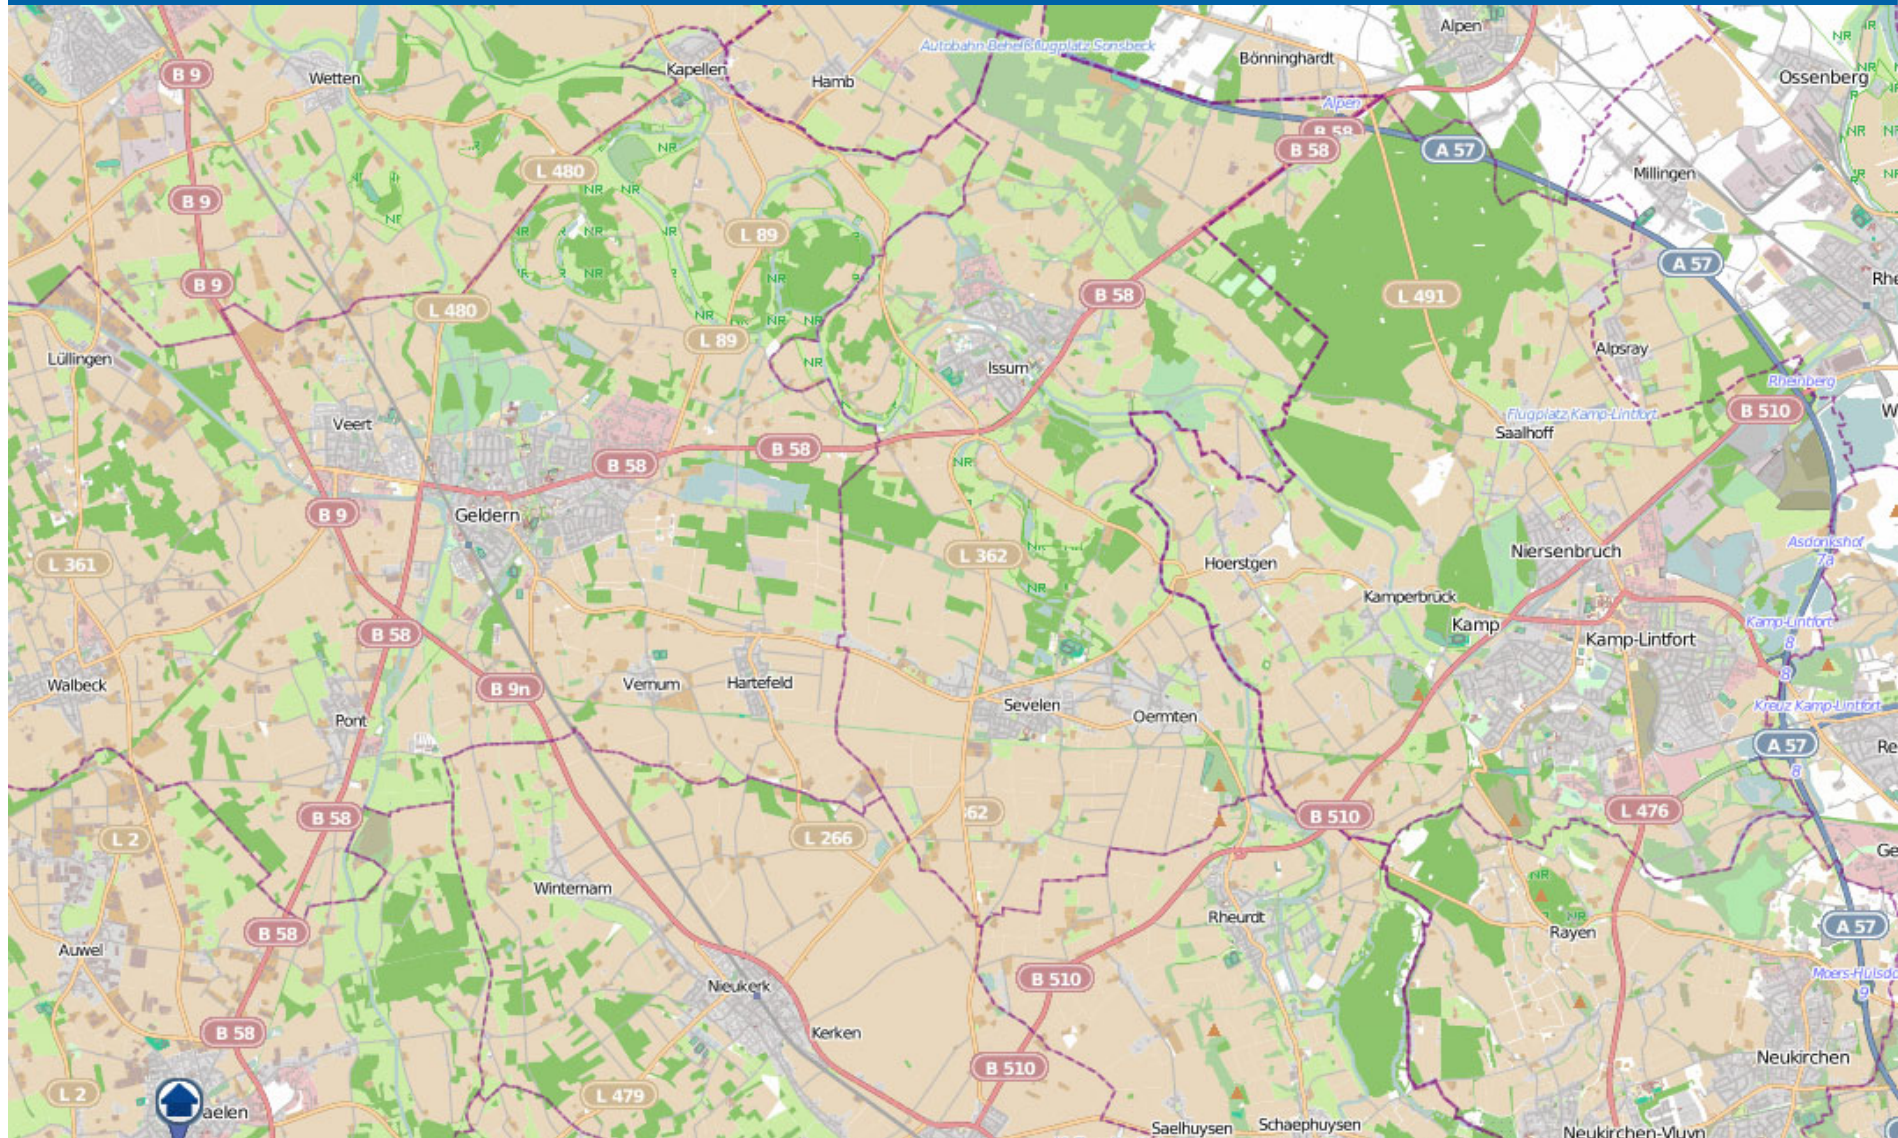

Wohnungseinbruch-Radar

Stadt Goch und Gemeinden Uedem und Weeze mit Kevelaer-Kervenheim 30.08.2022 - 05.09.2022

POLIZEI
Nordrhein-Westfalen
Kreis Kleve

bürgerorientiert · professionell · rechtsstaatlich

Wohnungseinbruch-Radar

Städte Geldern und Kevelaer und Gemeinde Issum 30.08.2022 - 05.09.2022

POLIZEI
Nordrhein-Westfalen
Kreis Kleve

bürgerorientiert · professionell · rechtsstaatlich

Wohnungseinbruch-Radar

Städte Straelen und Gemeinden Wachtendonk, Kerken und Rheurdt 30.08.2022 - 05.09.2022