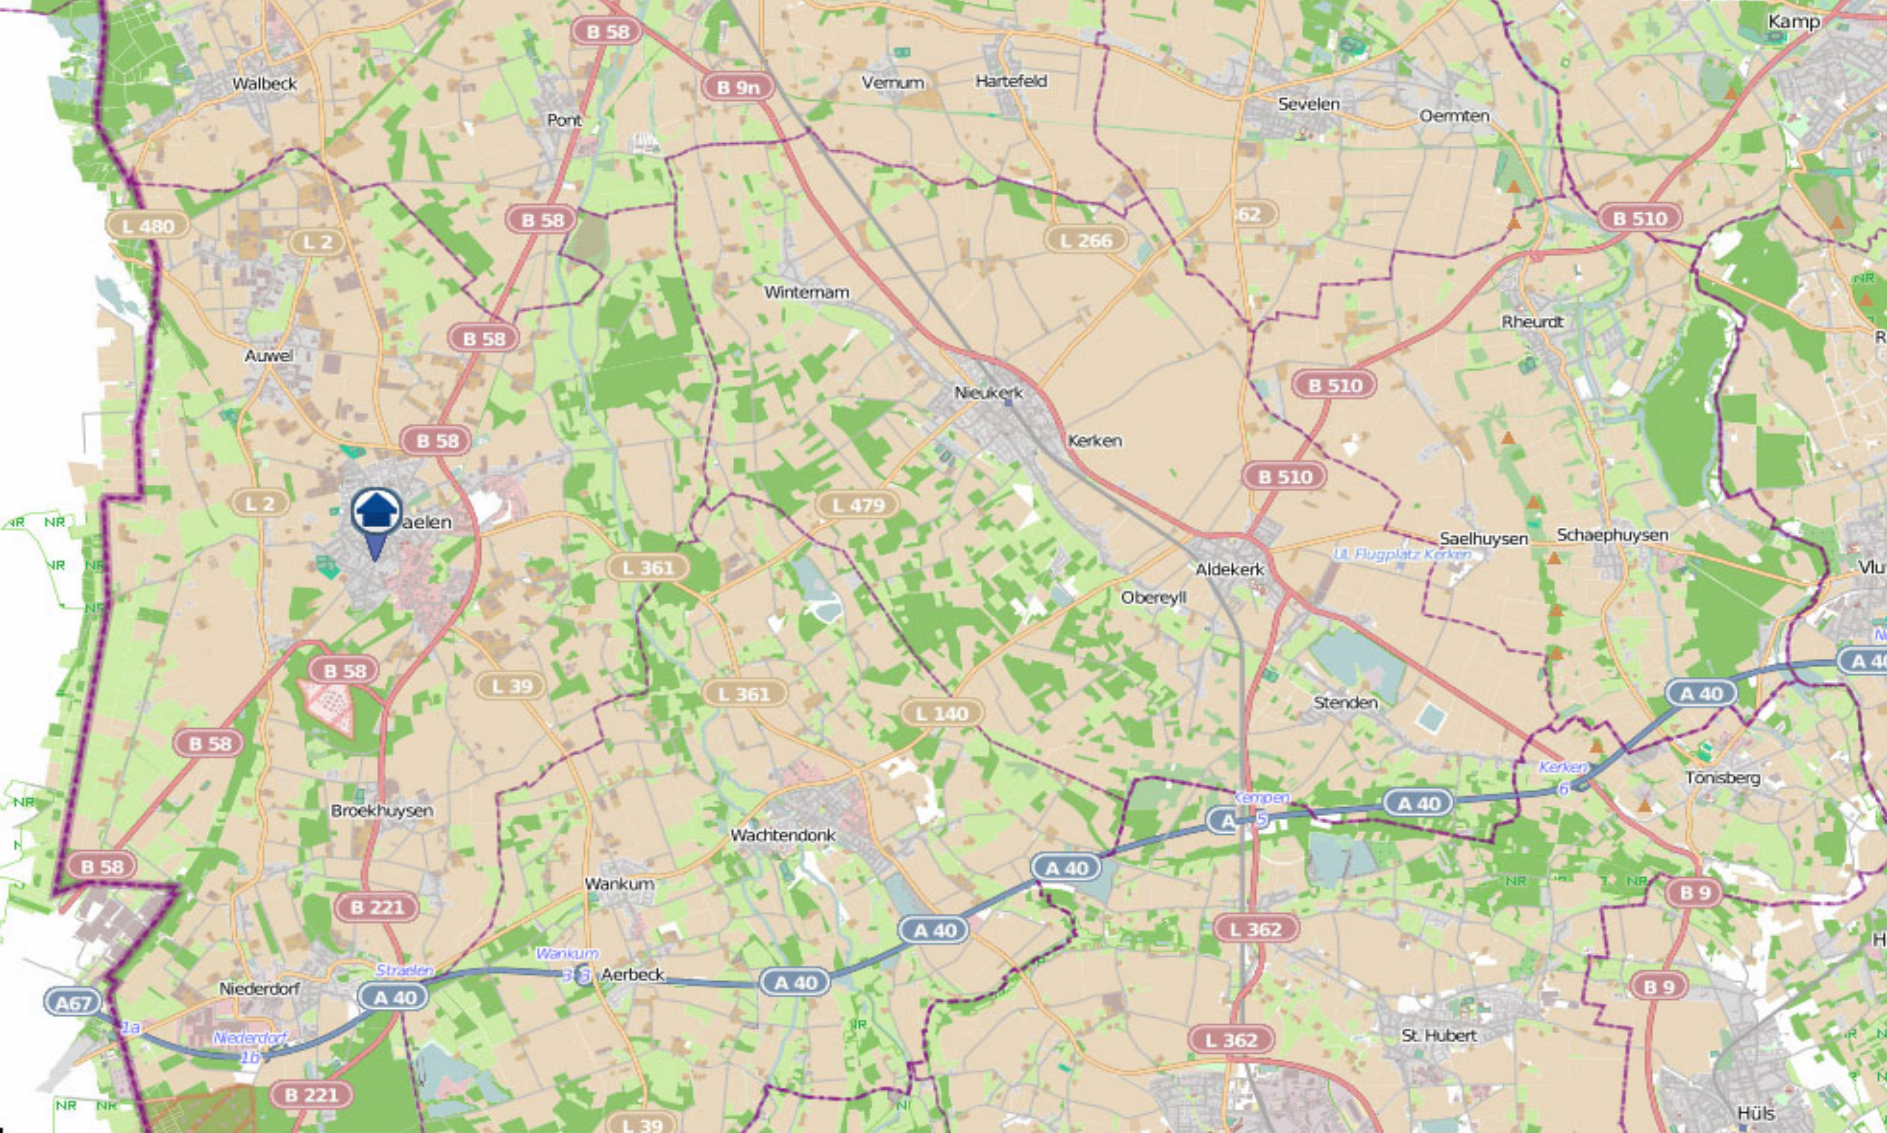

Wohnungseinbruch-Radar

Städte Straelen und Gemeinden Wachtendonk, Kerken und Rheurdt 30.08.2022 - 05.09.2022

bürgerorientiert · professionell · rechtsstaatlich