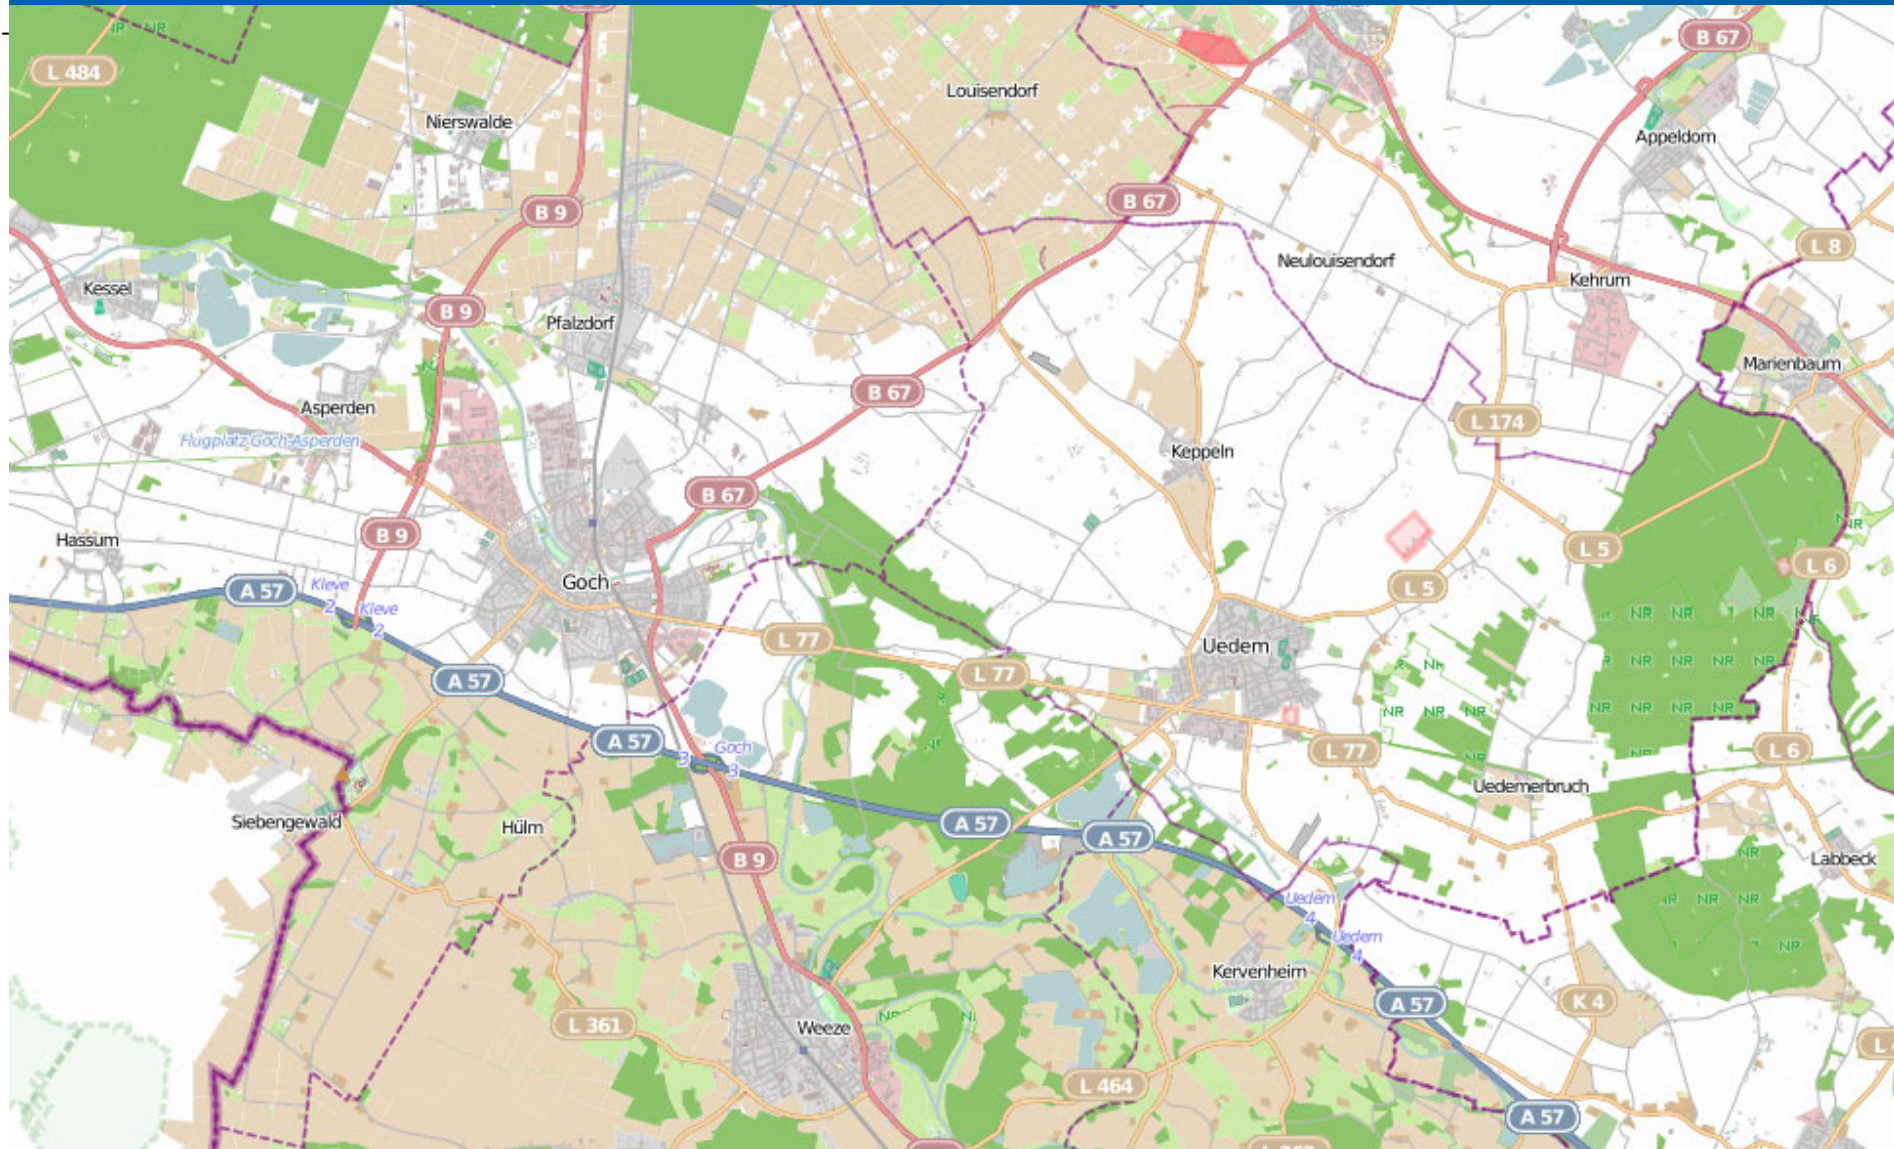

Wohnungseinbruch-Radar

Stadt Emmerich am Rhein 30.08.2022 - 05.09.2022

bürgerorientiert · professionell · rechtsstaatlich

Wohnungseinbruch-Radar

Stadt Kleve, Gemeinden Bedburg-Hau und Kranenburg 30.08.2022 - 05.09.2022

POLIZEI
Nordrhein-Westfalen
Kreis Kleve

bürgerorientiert · professionell · rechtsstaatlich

Wohnungseinbruch-Radar

Städte Kalkar und Rees 30.08.2022 - 05.09.2022

POLIZEI
Nordrhein-Westfalen
Kreis Kleve

bürgerorientiert · professionell · rechtsstaatlich

Wohnungseinbruch-Radar

Stadt Goch und Gemeinden Uedem und Weeze mit Kevelaer-Kervenheim 30.08.2022 - 05.09.2022

POLIZEI
Nordrhein-Westfalen
Kreis Kleve

bürgerorientiert · professionell · rechtsstaatlich

Wohnungseinbruch-Radar