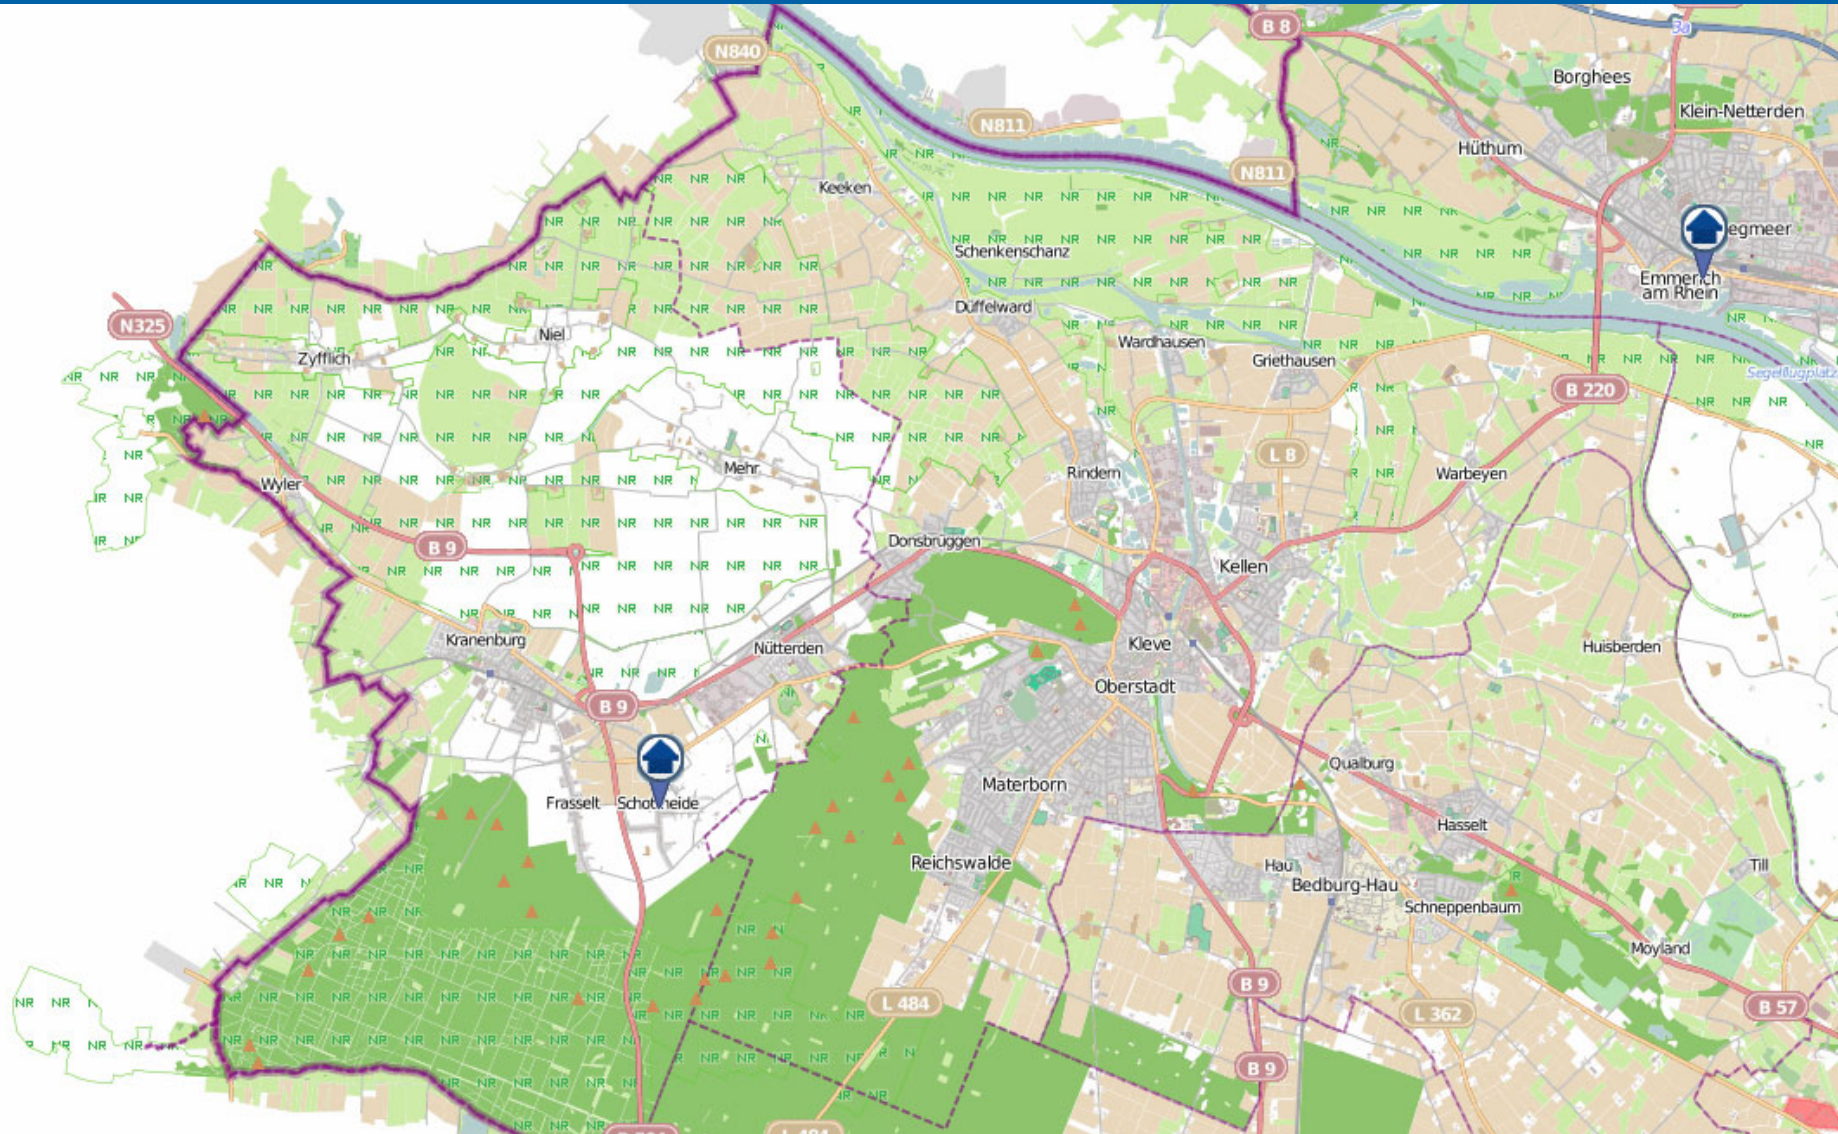

Wohnungseinbruch-Radar

Stadt Kleve, Gemeinden Bedburg-Hau und Kranenburg 30.08.2022 - 05.09.2022

POLIZEI
Nordrhein-Westfalen
Kreis Kleve

bürgerorientiert · professionell · rechtsstaatlich