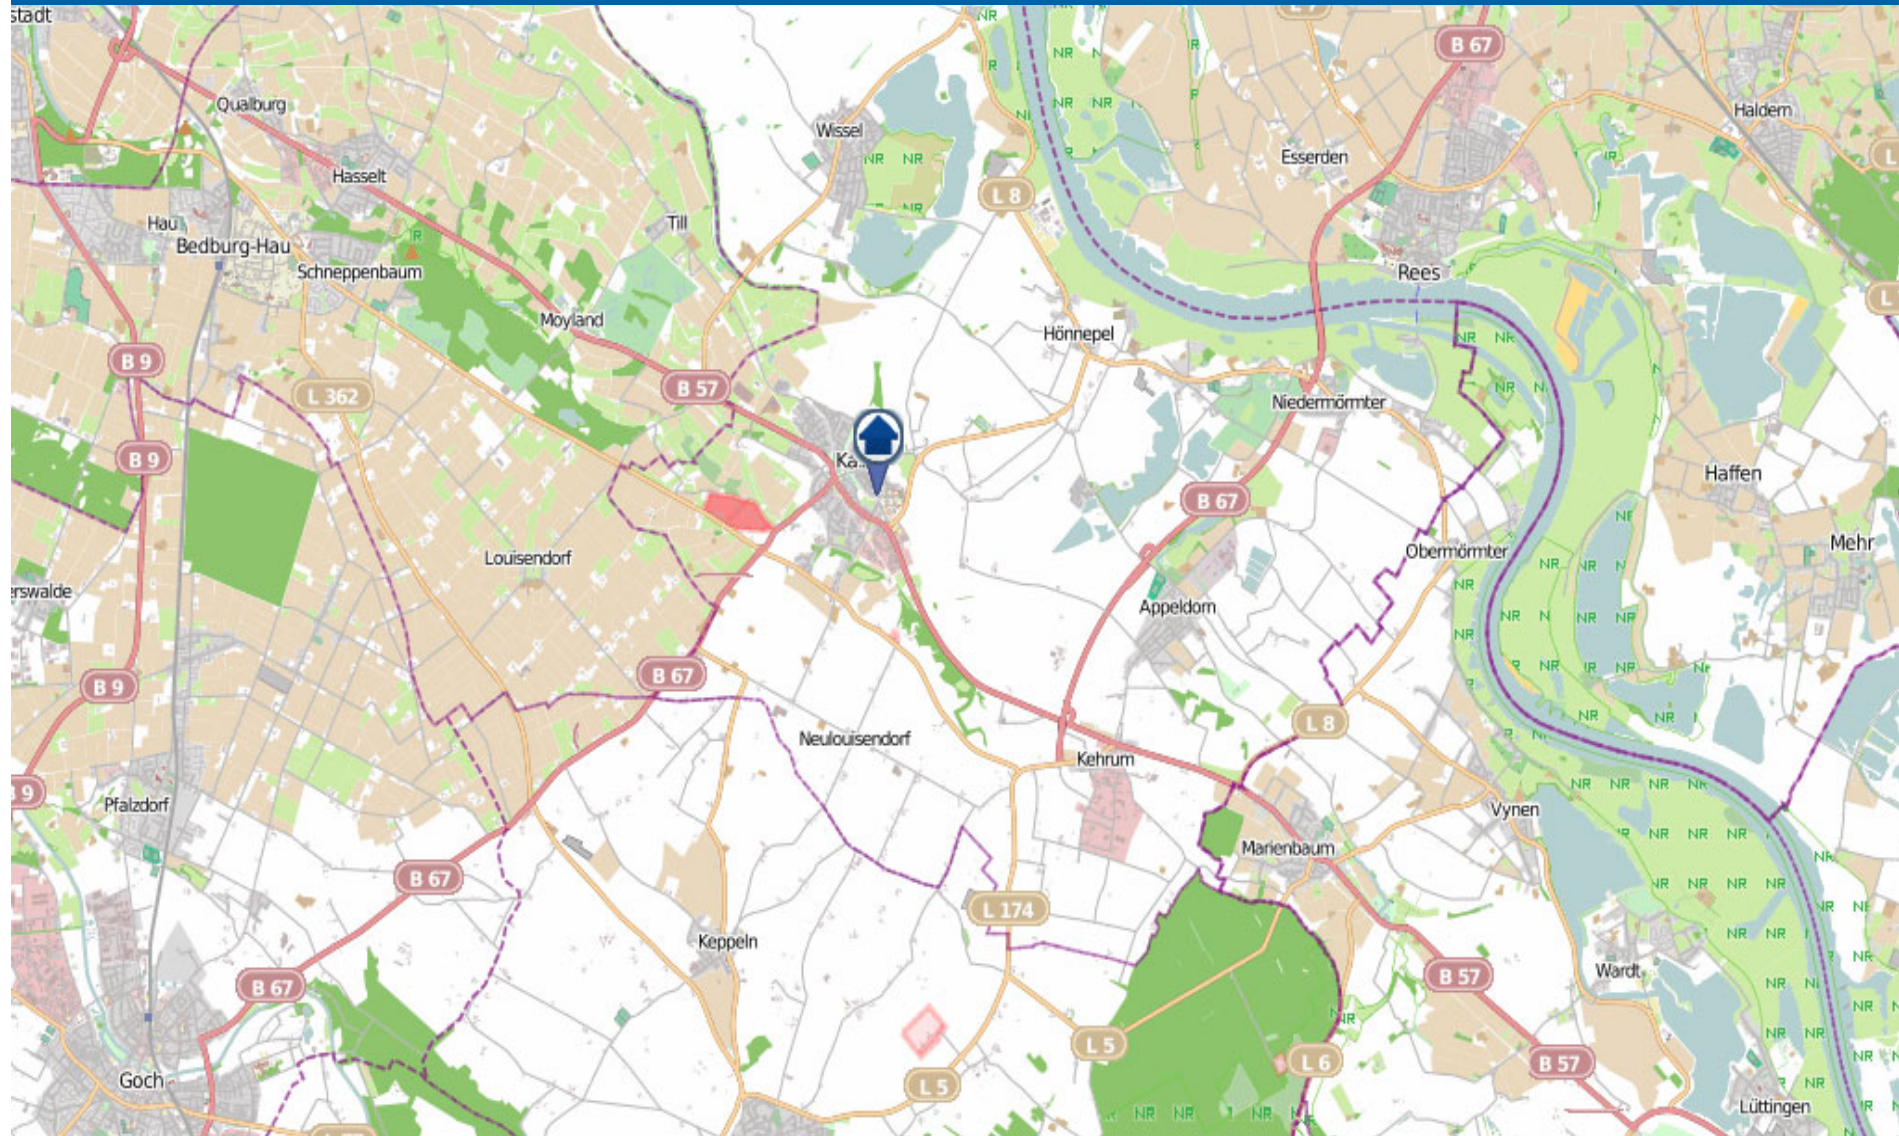

Wohnungseinbruch-Radar

Stadt Emmerich am Rhein 30.08.2022 - 05.09.2022

bürgerorientiert · professionell · rechtsstaatlich

Wohnungseinbruch-Radar

Stadt Kleve, Gemeinden Bedburg-Hau und Kranenburg 30.08.2022 - 05.09.2022

POLIZEI
Nordrhein-Westfalen
Kreis Kleve

bürgerorientiert · professionell · rechtsstaatlich

Wohnungseinbruch-Radar

Städte Kalkar und Rees 30.08.2022 - 05.09.2022

POLIZEI
Nordrhein-Westfalen
Kreis Kleve

bürgerorientiert · professionell · rechtsstaatlich

Wohnungseinbruch-Radar

Stadt Goch und Gemeinden Uedem und Weeze mit Kevelaer-Kervenheim 30.08.2022 - 05.09.2022

POLIZEI
Nordrhein-Westfalen
Kreis Kleve

bürgerorientiert · professionell · rechtsstaatlich

Wohnungseinbruch-Radar