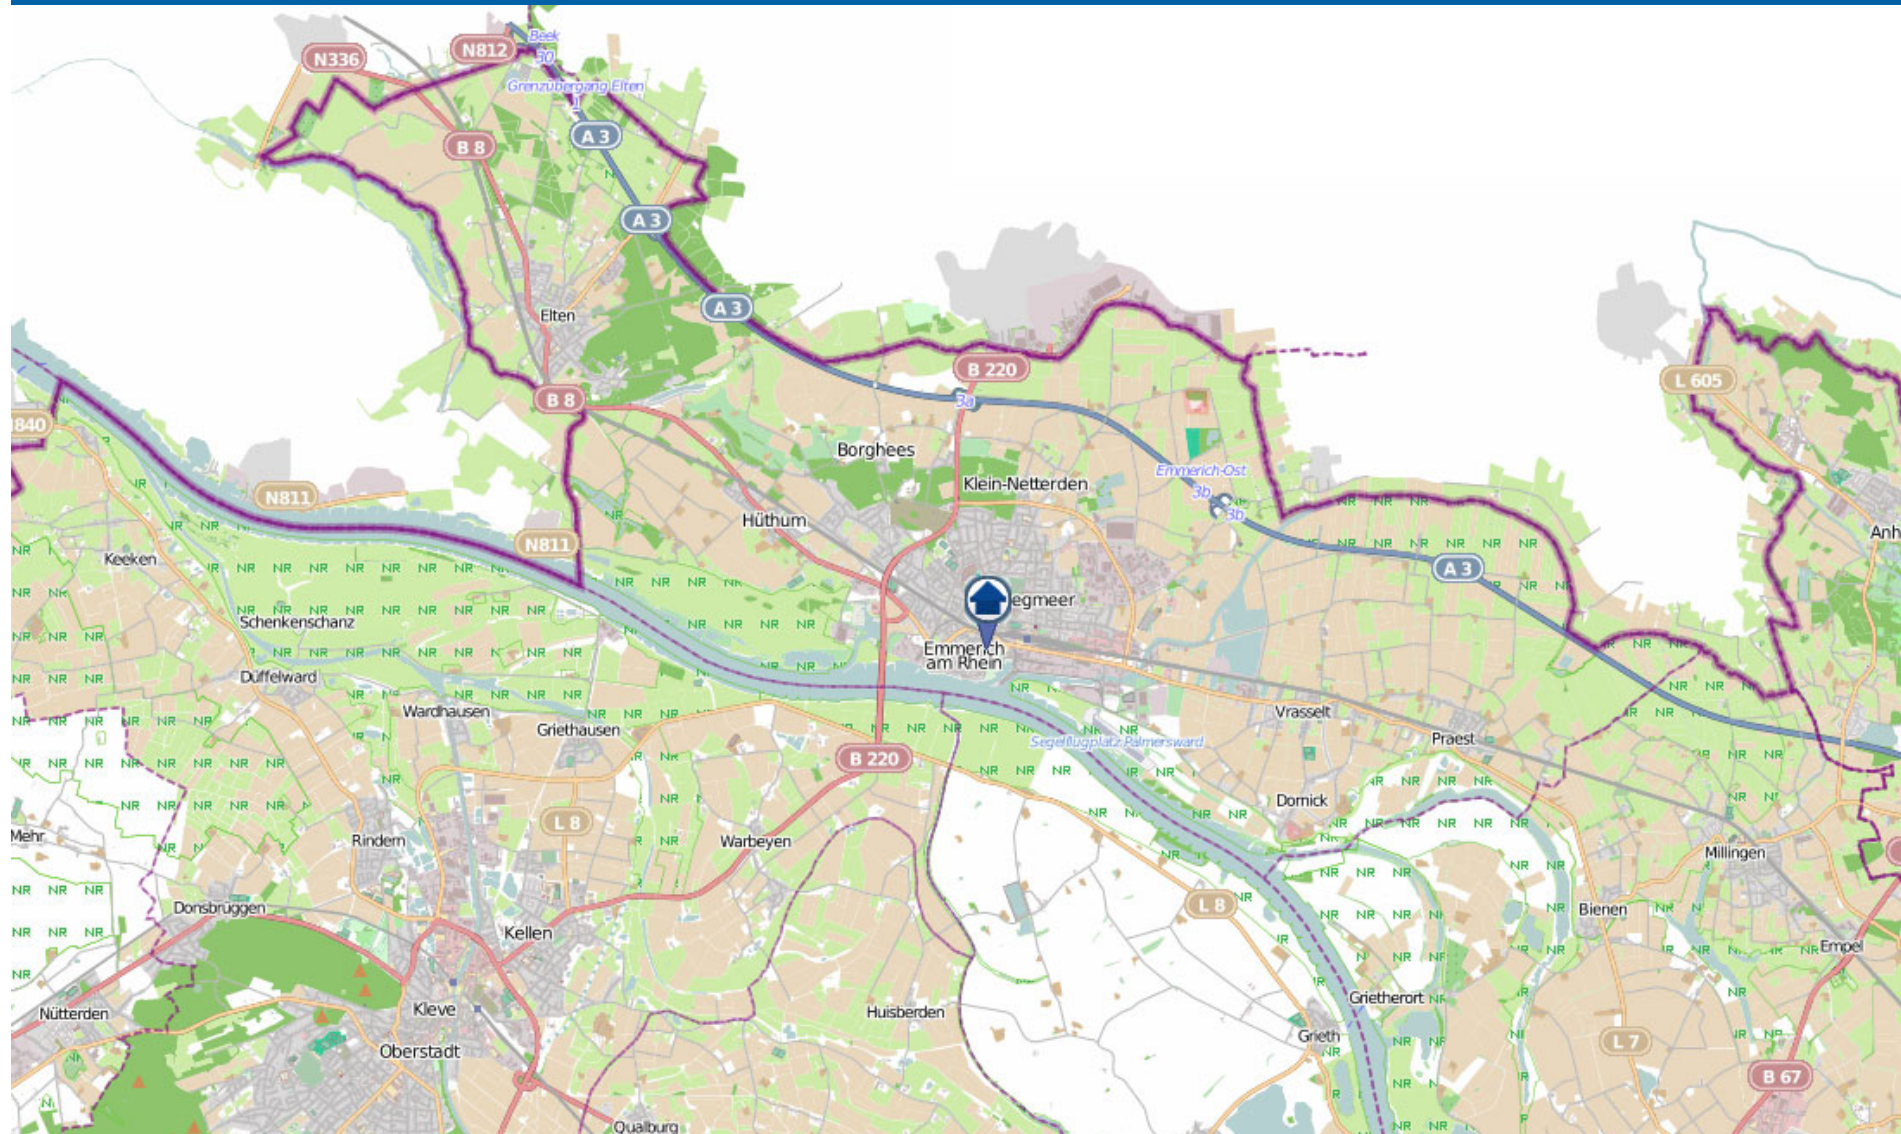

Wohnungseinbruch-Radar

Stadt Emmerich am Rhein 30.08.2022 - 05.09.2022

bürgerorientiert · professionell · rechtsstaatlich

Wohnungseinbruch-Radar

Stadt Kleve, Gemeinden Bedburg-Hau und Kranenburg 30.08.2022 - 05.09.2022

Wohnungseinbruch-Radar

Stadt Goch und Gemeinden Uedem und Weeze mit Kevelaer-Kervenheim 30.08.2022 - 05.09.2022

POLIZEI
Nordrhein-Westfalen
Kreis Kleve

bürgerorientiert · professionell · rechtsstaatlich

Wohnungseinbruch-Radar

Städte Geldern und Kevelaer und Gemeinde Issum 30.08.2022 - 05.09.2022

POLIZEI
Nordrhein-Westfalen
Kreis Kleve

bürgerorientiert · professionell · rechtsstaatlich

Wohnungseinbruch-Radar

Städte Straelen und Gemeinden Wachtendonk, Kerken und Rheurdt 30.08.2022 - 05.09.2022

bürgerorientiert · professionell · rechtsstaatlich

Quelle: Kreispolizeibehörde Kleve

35.KW 2022© OpenStreetMap-Mitwirkende

www.openstreetmap.org/copyright

www.opendatacommons.org

www.creativecommons.org