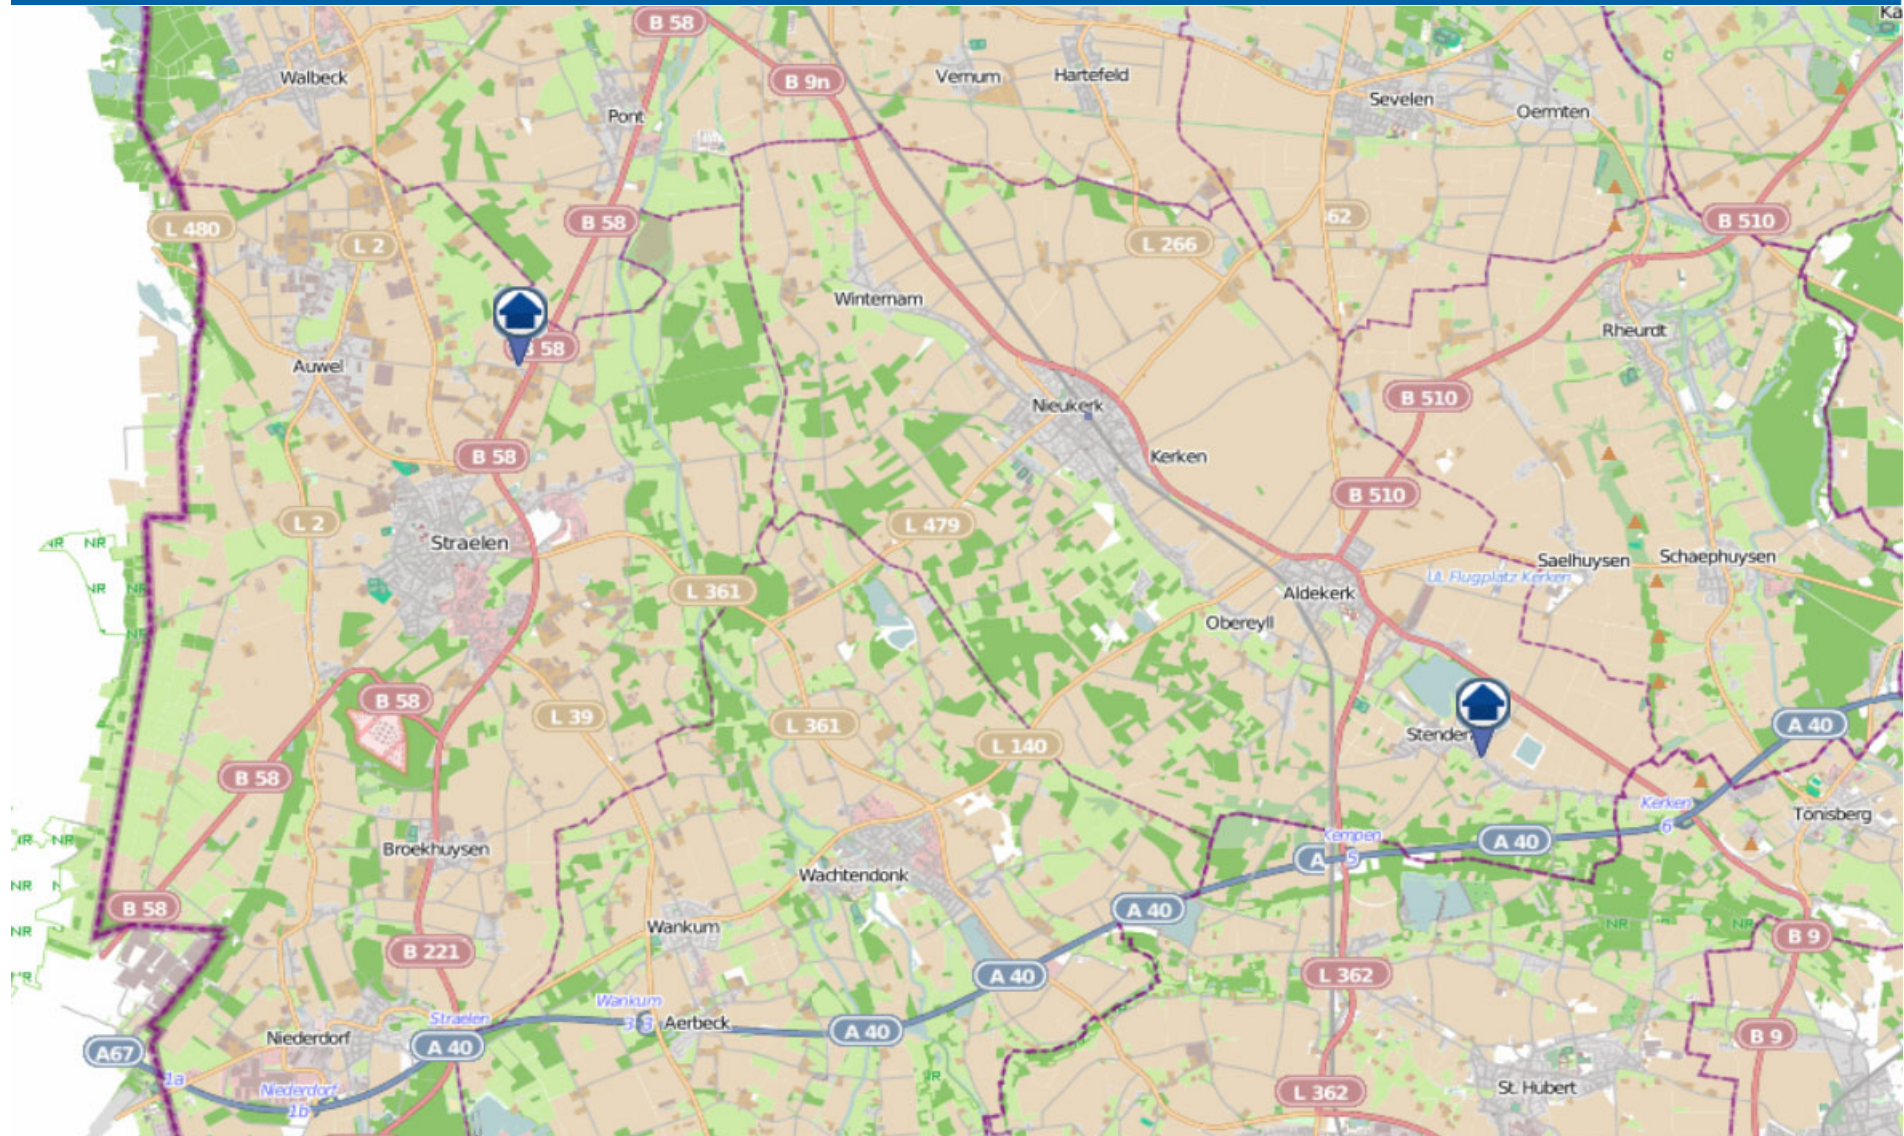

Wohnungseinbruch-Radar

Städte Straelen und Gemeinden Wachtendonk, Kerken und Rheurdt 26.03.2024 - 02.04.2024

bürgerorientiert · professionell · rechtsstaatlich