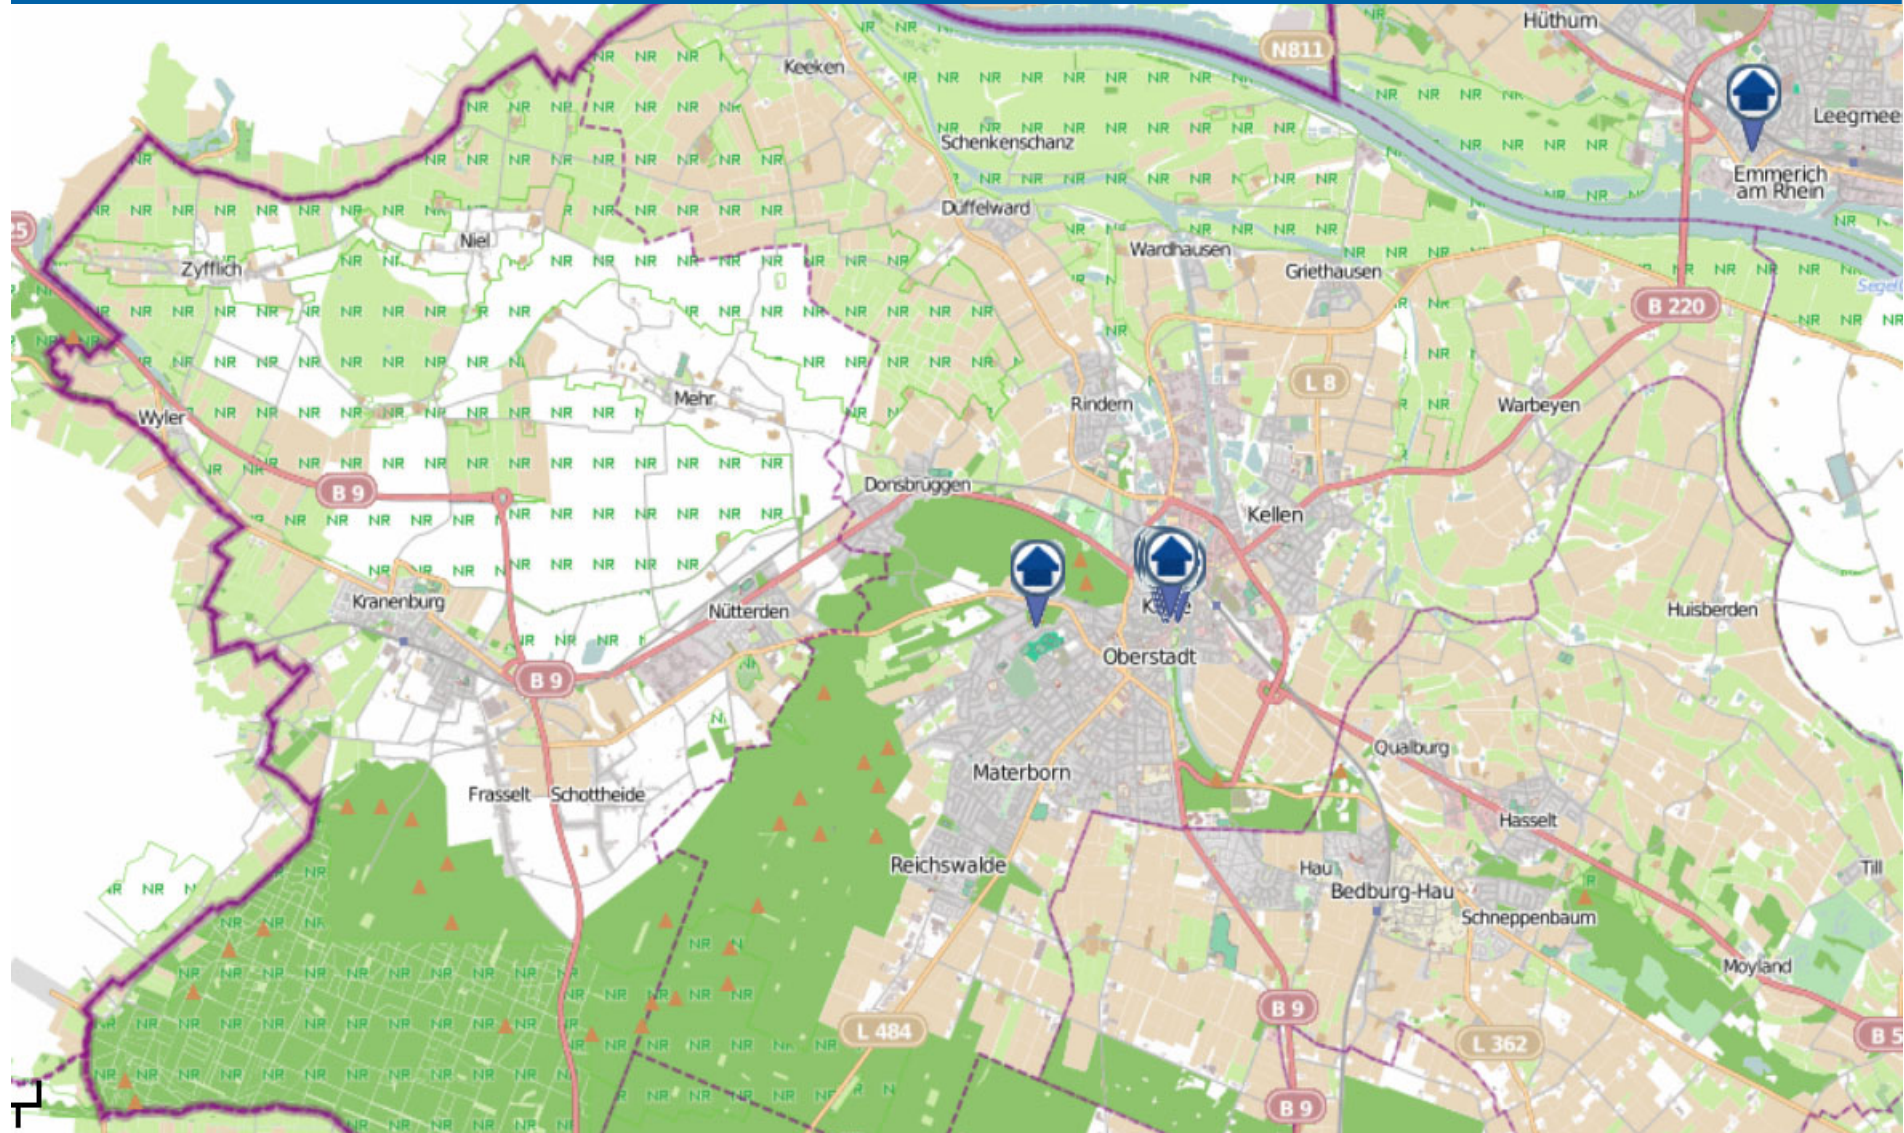

Wohnungseinbruch-Radar

Stadt Kleve, Gemeinden Bedburg-Hau und Kranenburg 26.03.2024 - 02.04.2024

POLIZEI
Nordrhein-Westfalen
Kreis Kleve

bürgerorientiert · professionell · rechtsstaatlich