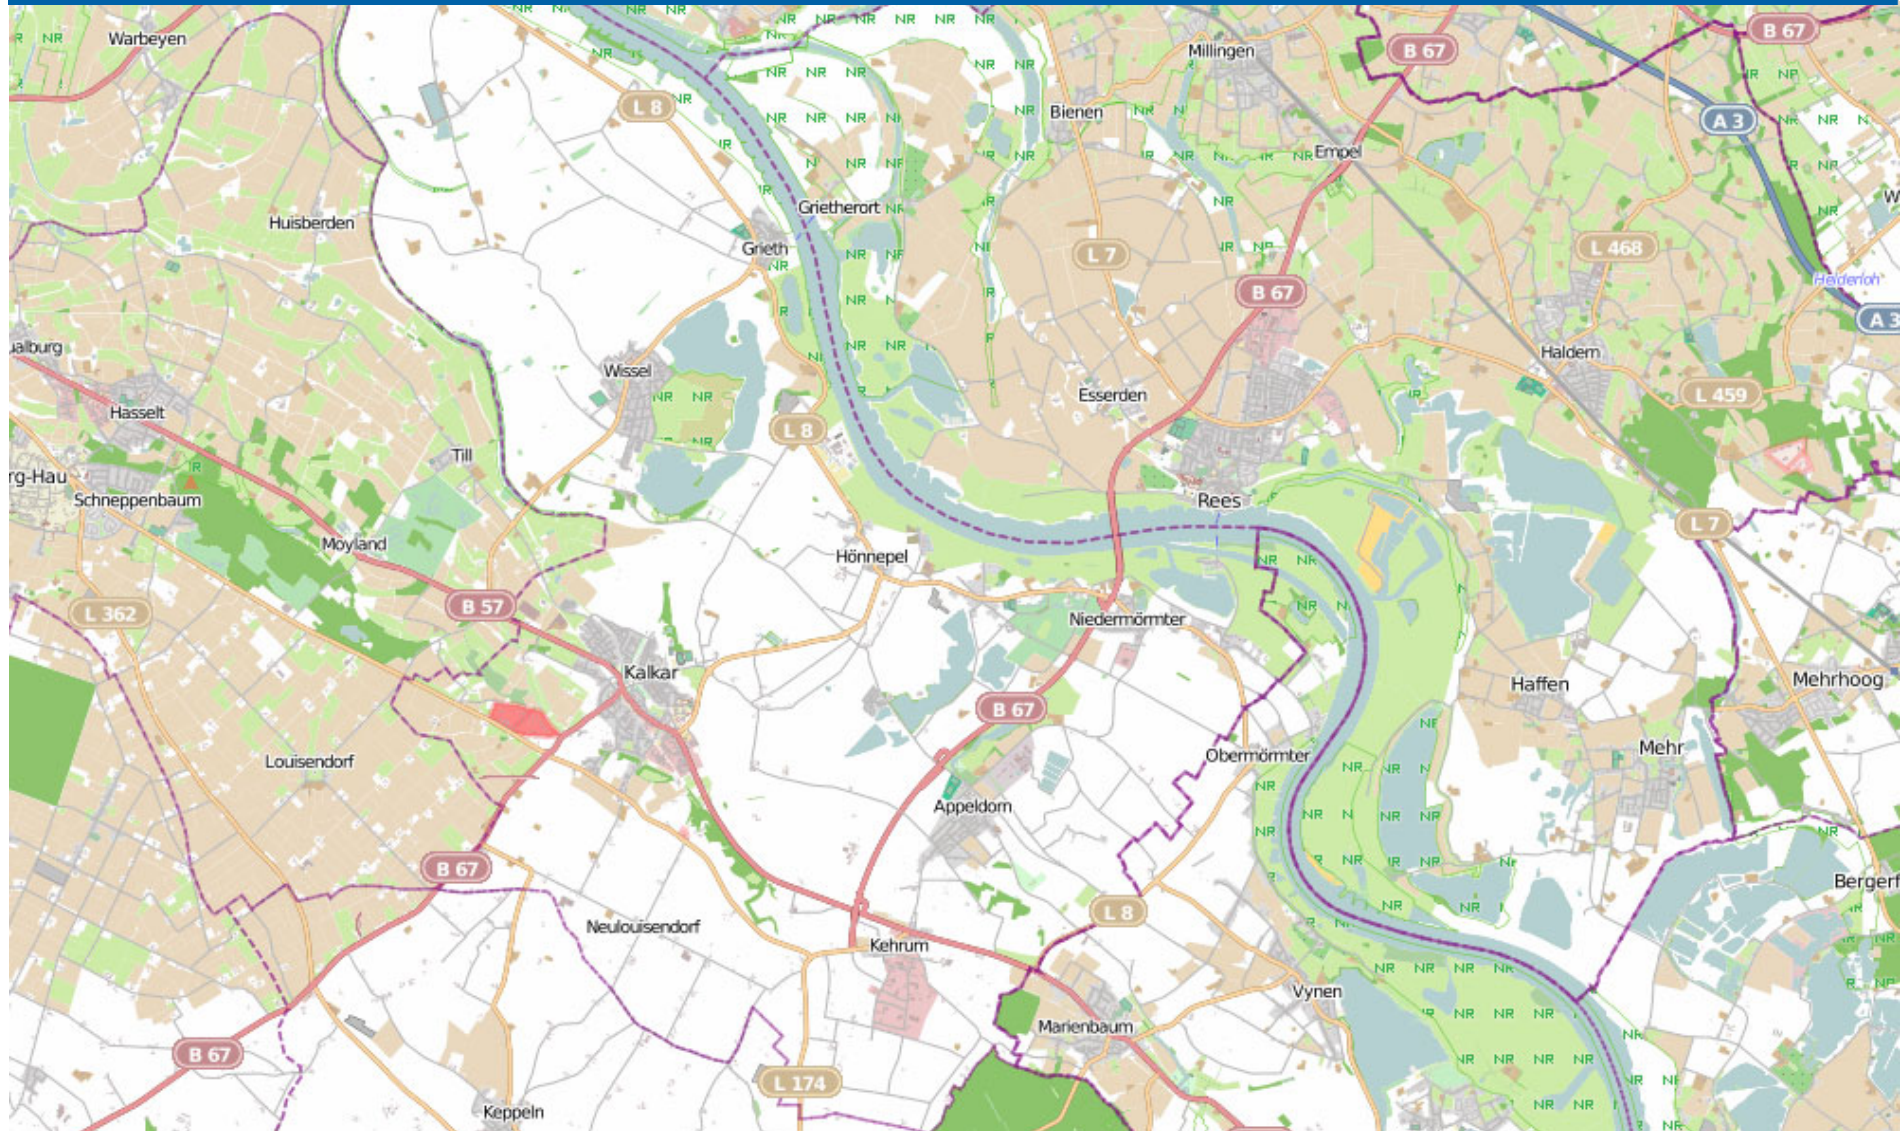

Wohnungseinbruch-Radar

Stadt Goch und Gemeinden Uedem und Weeze mit Kevelaer-Kervenheim 26.03.2024 - 02.04.2024

POLIZEI
Nordrhein-Westfalen
Kreis Kleve

bürgerorientiert · professionell · rechtsstaatlich

Wohnungseinbruch-Radar