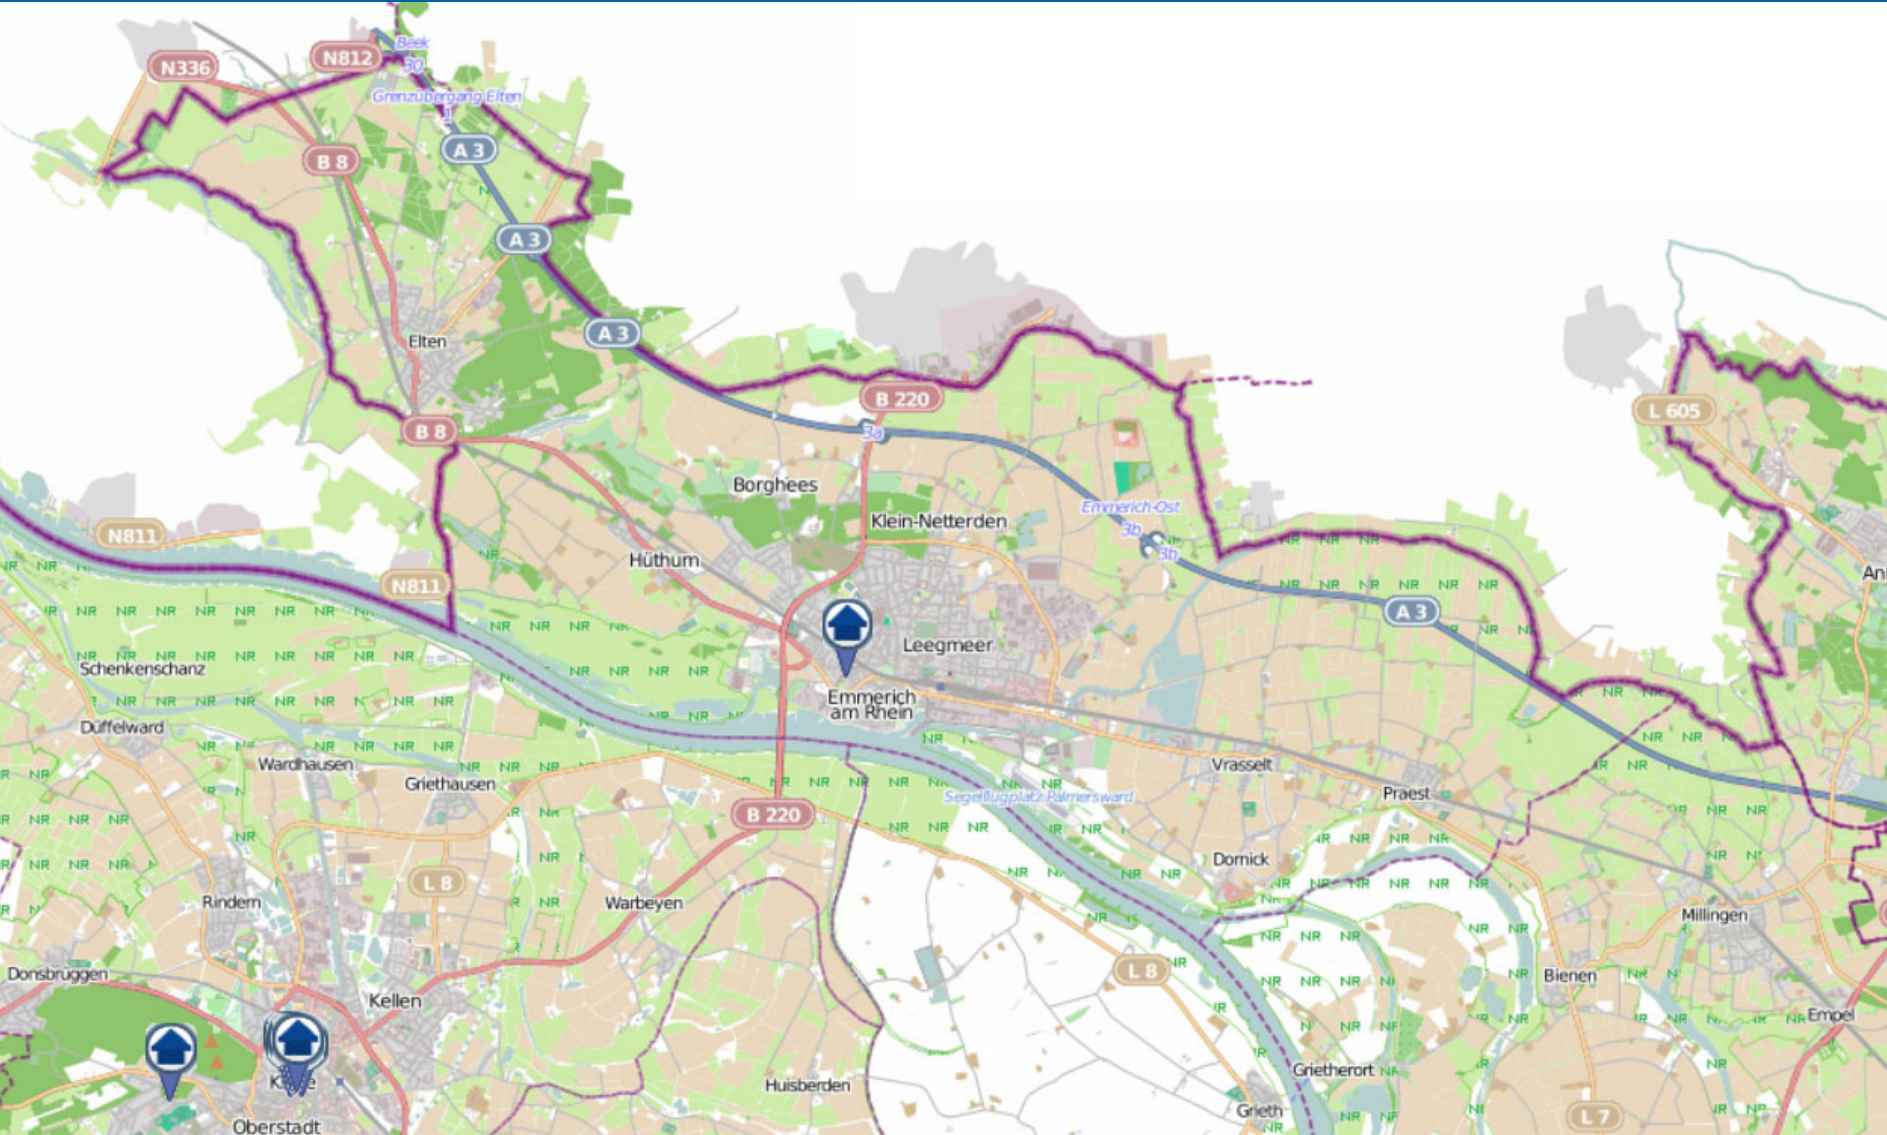

Wohnungseinbruch-Radar

Stadt Emmerich am Rhein 26.03.2024 - 02.04.2024

bürgerorientiert · professionell · rechtsstaatlich

Wohnungseinbruch-Radar

Stadt Kleve, Gemeinden Bedburg-Hau und Kranenburg 26.03.2024 - 02.04.2024

Wohnungseinbruch-Radar

Stadt Goch und Gemeinden Uedem und Weeze mit Kevelaer-Kervenheim 26.03.2024 - 02.04.2024

POLIZEI
Nordrhein-Westfalen
Kreis Kleve

bürgerorientiert · professionell · rechtsstaatlich

Wohnungseinbruch-Radar

Städte Geldern und Kevelaer und Gemeinde Issum 26.03.2024 - 02.04.2024

POLIZEI
Nordrhein-Westfalen
Kreis Kleve

bürgerorientiert · professionell · rechtsstaatlich

Wohnungseinbruch-Radar

Städte Straelen und Gemeinden Wachtendonk, Kerken und Rheurdt 26.03.2024 - 02.04.2024

bürgerorientiert · professionell · rechtsstaatlich

Quelle: Kreispolizeibehörde Kleve

13.KW 2024© OpenStreetMap-Mitwirkende

www.openstreetmap.org/copyright

www.opendatacommons.org

www.creativecommons.org