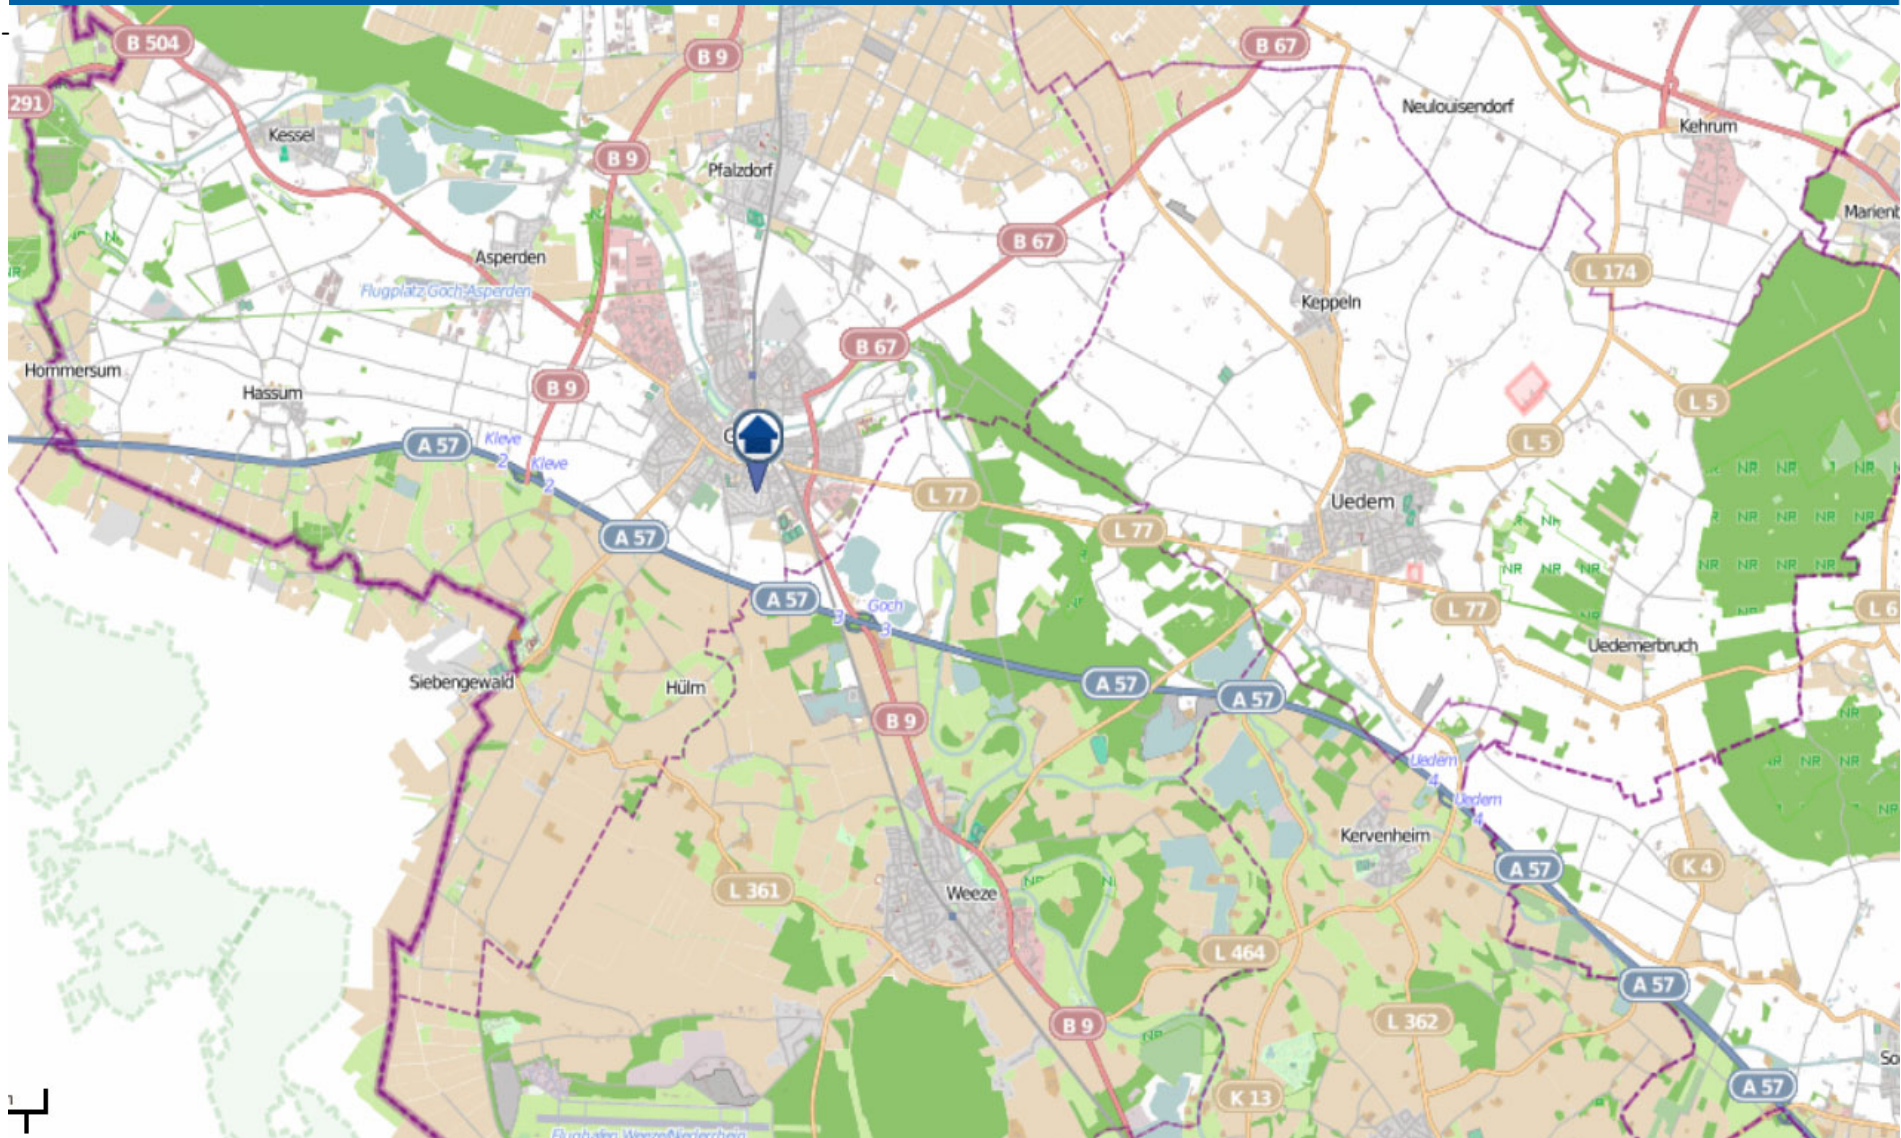

Wohnungseinbruch-Radar

Stadt Emmerich am Rhein 26.03.2024 - 02.04.2024

bürgerorientiert · professionell · rechtsstaatlich

Wohnungseinbruch-Radar

Stadt Kleve, Gemeinden Bedburg-Hau und Kranenburg 26.03.2024 - 02.04.2024

POLIZEI
Nordrhein-Westfalen
Kreis Kleve

bürgerorientiert · professionell · rechtsstaatlich

Wohnungseinbruch-Radar

Städte Kalkar und Rees 26.03.2024 - 02.04.2024

POLIZEI
Nordrhein-Westfalen
Kreis Kleve

bürgerorientiert · professionell · rechtsstaatlich

Wohnungseinbruch-Radar

Stadt Goch und Gemeinden Uedem und Weeze mit Kevelaer-Kervenheim 26.03.2024 - 02.04.2024

POLIZEI
Nordrhein-Westfalen
Kreis Kleve

bürgerorientiert · professionell · rechtsstaatlich

Wohnungseinbruch-Radar