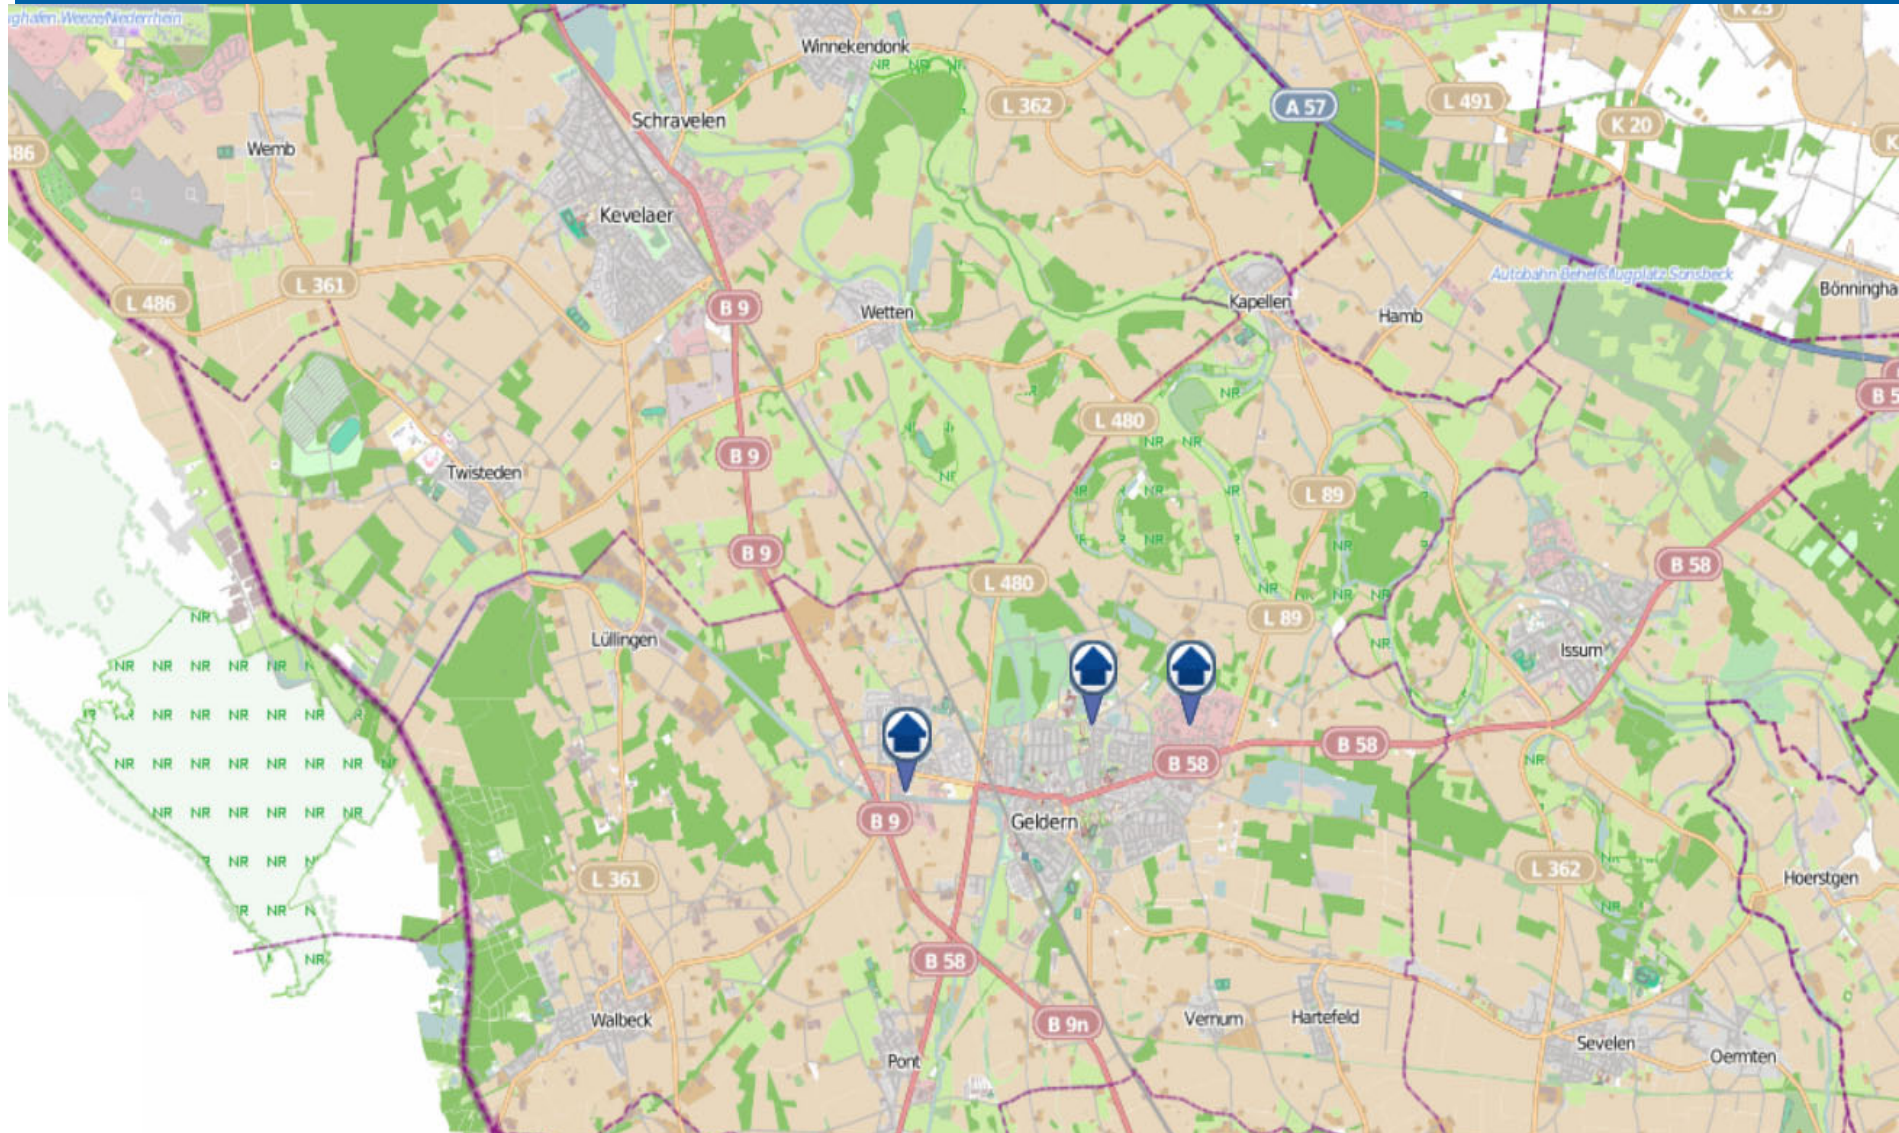

Wohnungseinbruch-Radar

Stadt Goch und Gemeinden Uedem und Weeze mit Kevelaer-Kervenheim 26.03.2024 - 02.04.2024

POLIZEI
Nordrhein-Westfalen
Kreis Kleve

bürgerorientiert · professionell · rechtsstaatlich

Wohnungseinbruch-Radar

Städte Geldern und Kevelaer und Gemeinde Issum 26.03.2024 - 02.04.2024

POLIZEI
Nordrhein-Westfalen
Kreis Kleve

bürgerorientiert · professionell · rechtsstaatlich

Wohnungseinbruch-Radar

Städte Straelen und Gemeinden Wachtendonk, Kerken und Rheurdt 26.03.2024 - 02.04.2024