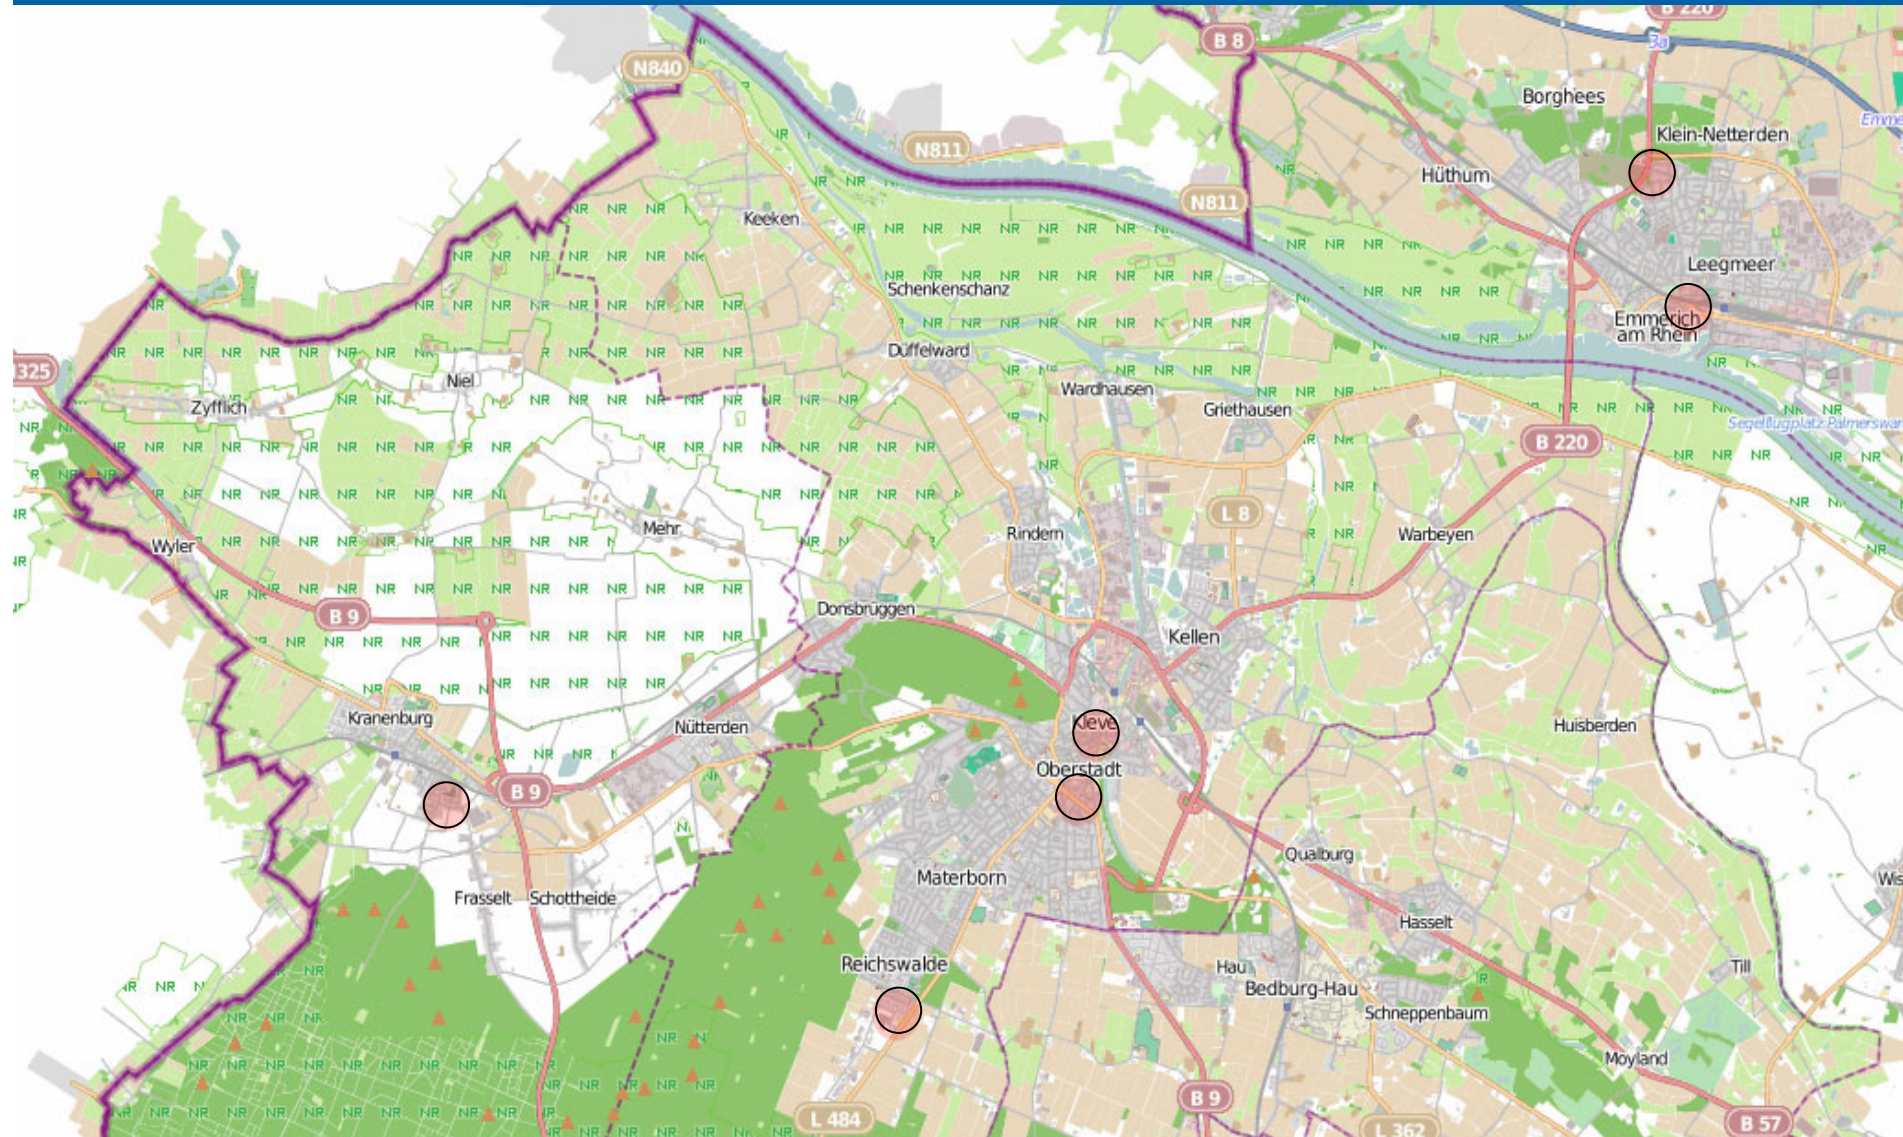

# Wohnungseinbruch-Radar

Stadt Emmerich am Rhein 25.11.2024 - 01.12.2024

bürgerorientiert · professionell · rechtsstaatlich

# Wohnungseinbruch-Radar

Stadt Kleve, Gemeinden Bedburg-Hau und Kranenburg 25.11.2024 - 01.12.2024

**POLIZEI**  
Nordrhein-Westfalen  
Kreis Kleve

bürgerorientiert · professionell · rechtsstaatlich

# Wohnungseinbruch-Radar

Stadt Goch und Gemeinden Uedem und Weeze mit Kevelaer-Kervenheim 25.11.2024 - 01.12.2024

**POLIZEI**  
Nordrhein-Westfalen  
Kreis Kleve

bürgerorientiert · professionell · rechtsstaatlich

# Wohnungseinbruch-Radar

Städte Straelen und Gemeinden Wachtendonk, Kerken und Rheurdt 25.11.2024 - 01.12.2024

**bürgerorientiert · professionell · rechtsstaatlich**

Quelle: Kreispolizeibehörde Kleve

48 .KW 2024© OpenStreetMap-Mitwirkende