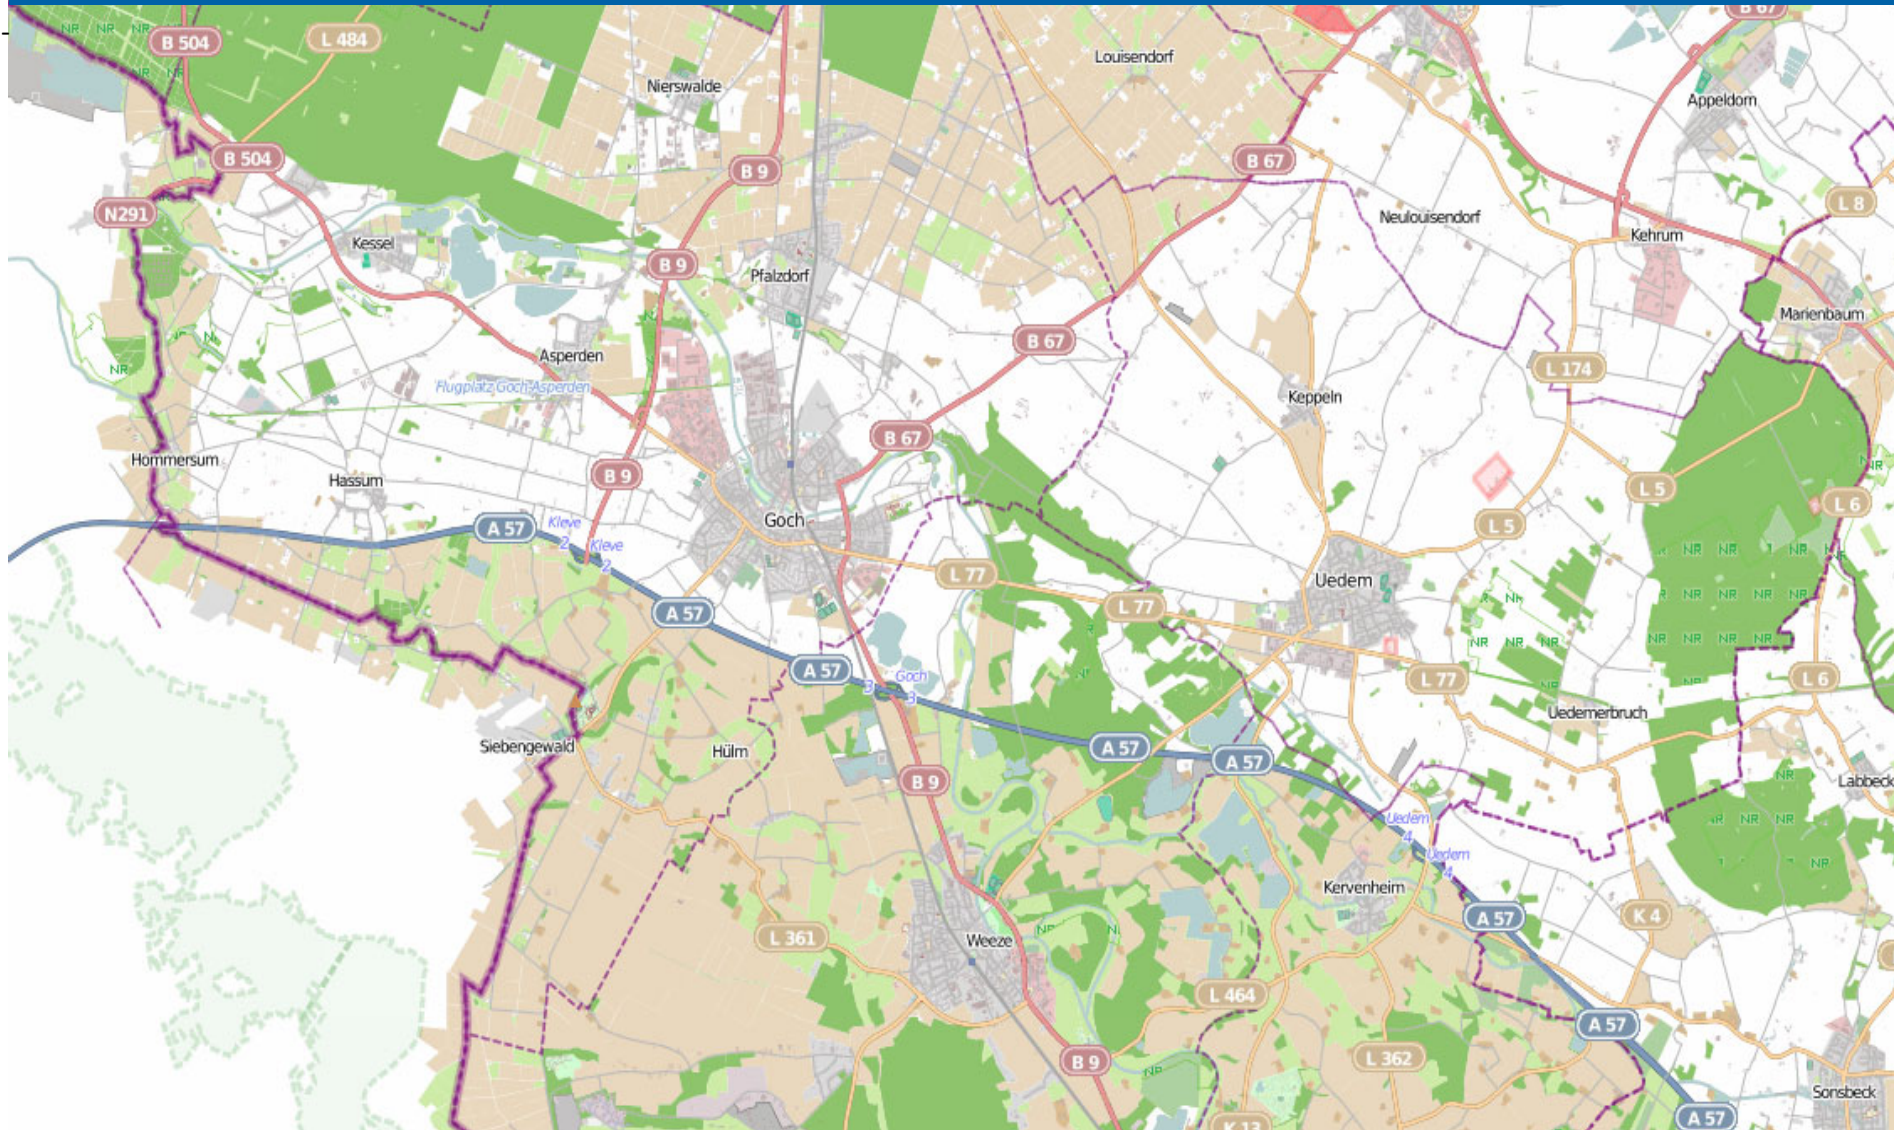

# Wohnungseinbruch-Radar

Städte Kalkar und Rees 25.11.2024 - 01.12.2024

**POLIZEI**  
Nordrhein-Westfalen  
Kreis Kleve

bürgerorientiert · professionell · rechtsstaatlich

# Wohnungseinbruch-Radar

Stadt Goch und Gemeinden Uedem und Weeze mit Kevelaer-Kervenheim 25.11.2024 - 01.12.2024

**POLIZEI**  
Nordrhein-Westfalen  
Kreis Kleve

bürgerorientiert · professionell · rechtsstaatlich