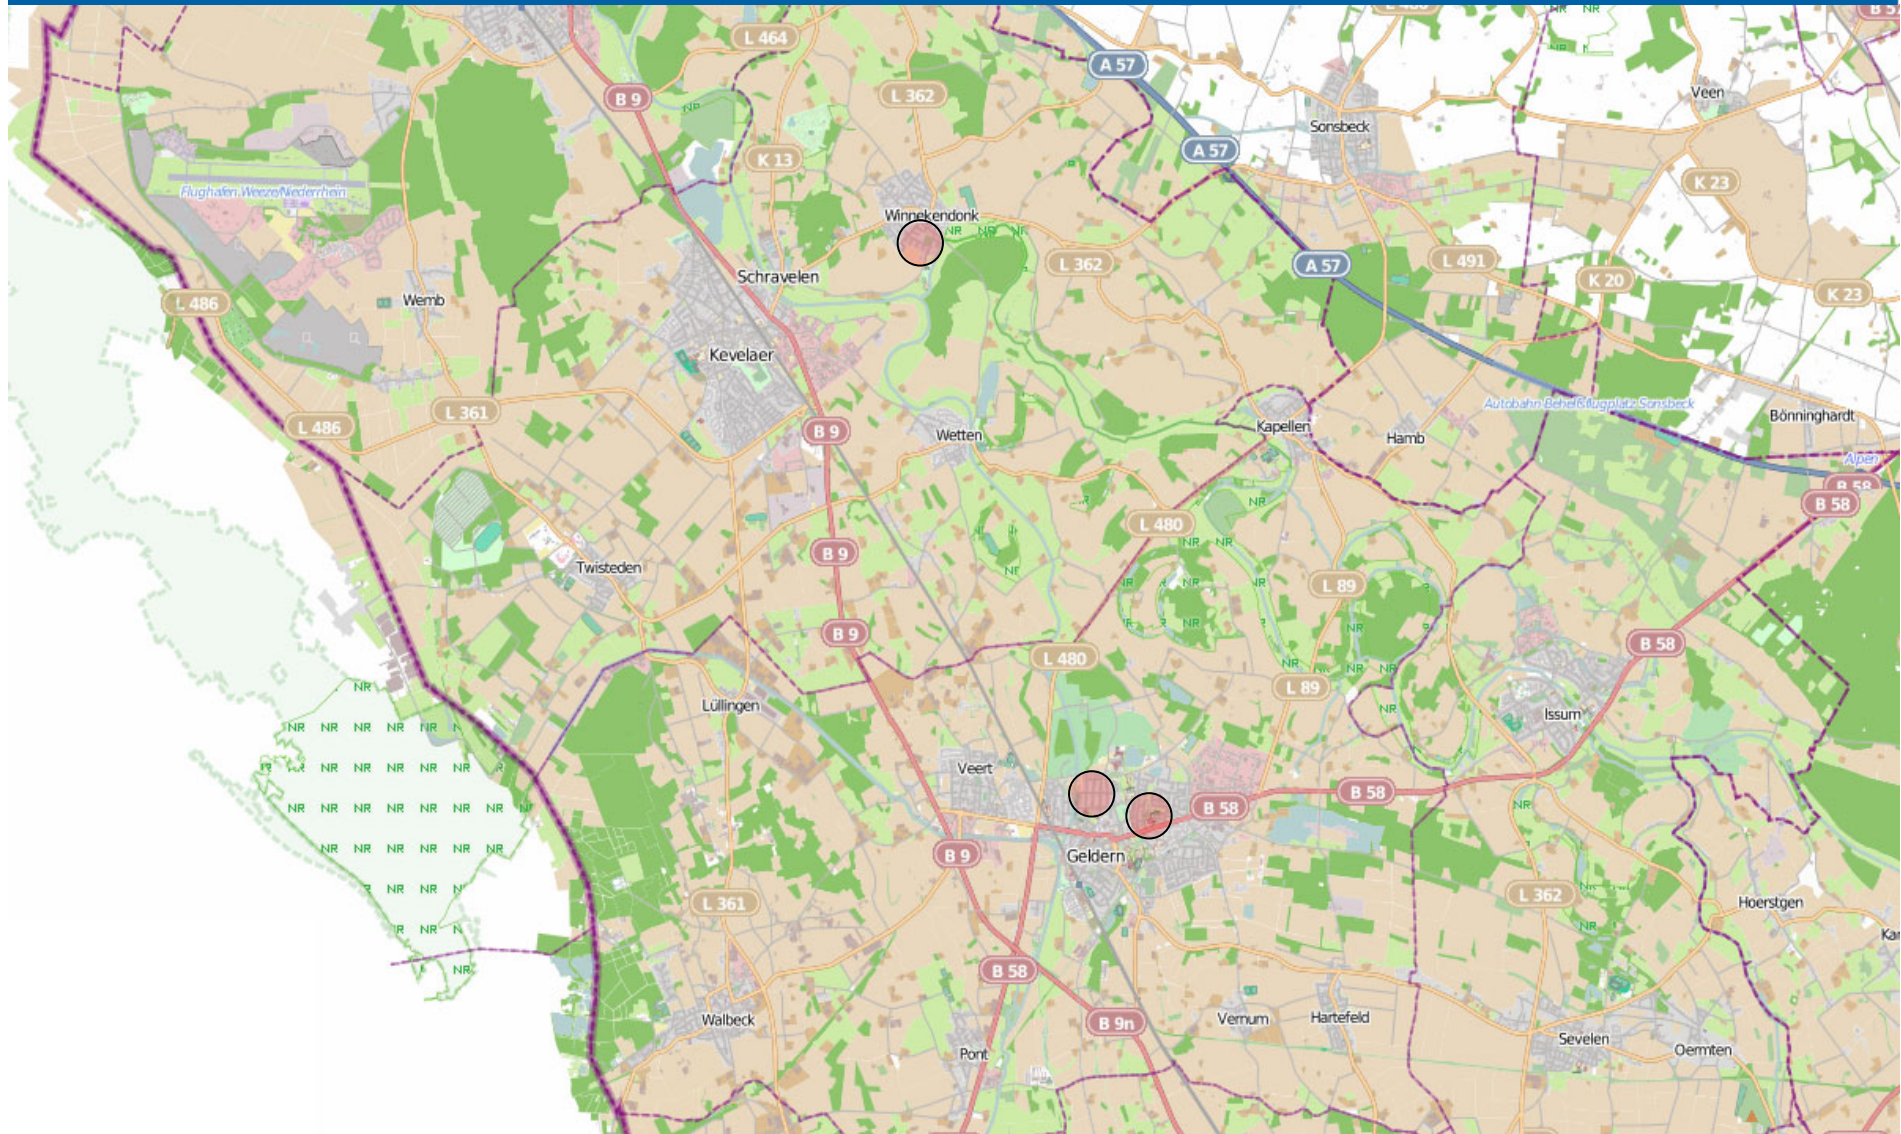

# Wohnungseinbruch-Radar

Stadt Goch und Gemeinden Uedem und Weeze mit Kevelaer-Kervenheim 25.11.2024 - 01.12.2024

**POLIZEI**  
Nordrhein-Westfalen  
Kreis Kleve

bürgerorientiert · professionell · rechtsstaatlich

# Wohnungseinbruch-Radar

Städte Geldern und Kevelaer und Gemeinde Issum 25.11.2024 - 01.12.2024

**POLIZEI**  
Nordrhein-Westfalen  
Kreis Kleve

bürgerorientiert · professionell · rechtsstaatlich

# Wohnungseinbruch-Radar

Städte Straelen und Gemeinden Wachtendonk, Kerken und Rheurdt 25.11.2024 - 01.12.2024

**bürgerorientiert · professionell · rechtsstaatlich**

Quelle: Kreispolizeibehörde Kleve

48 .KW 2024© OpenStreetMap-Mitwirkende