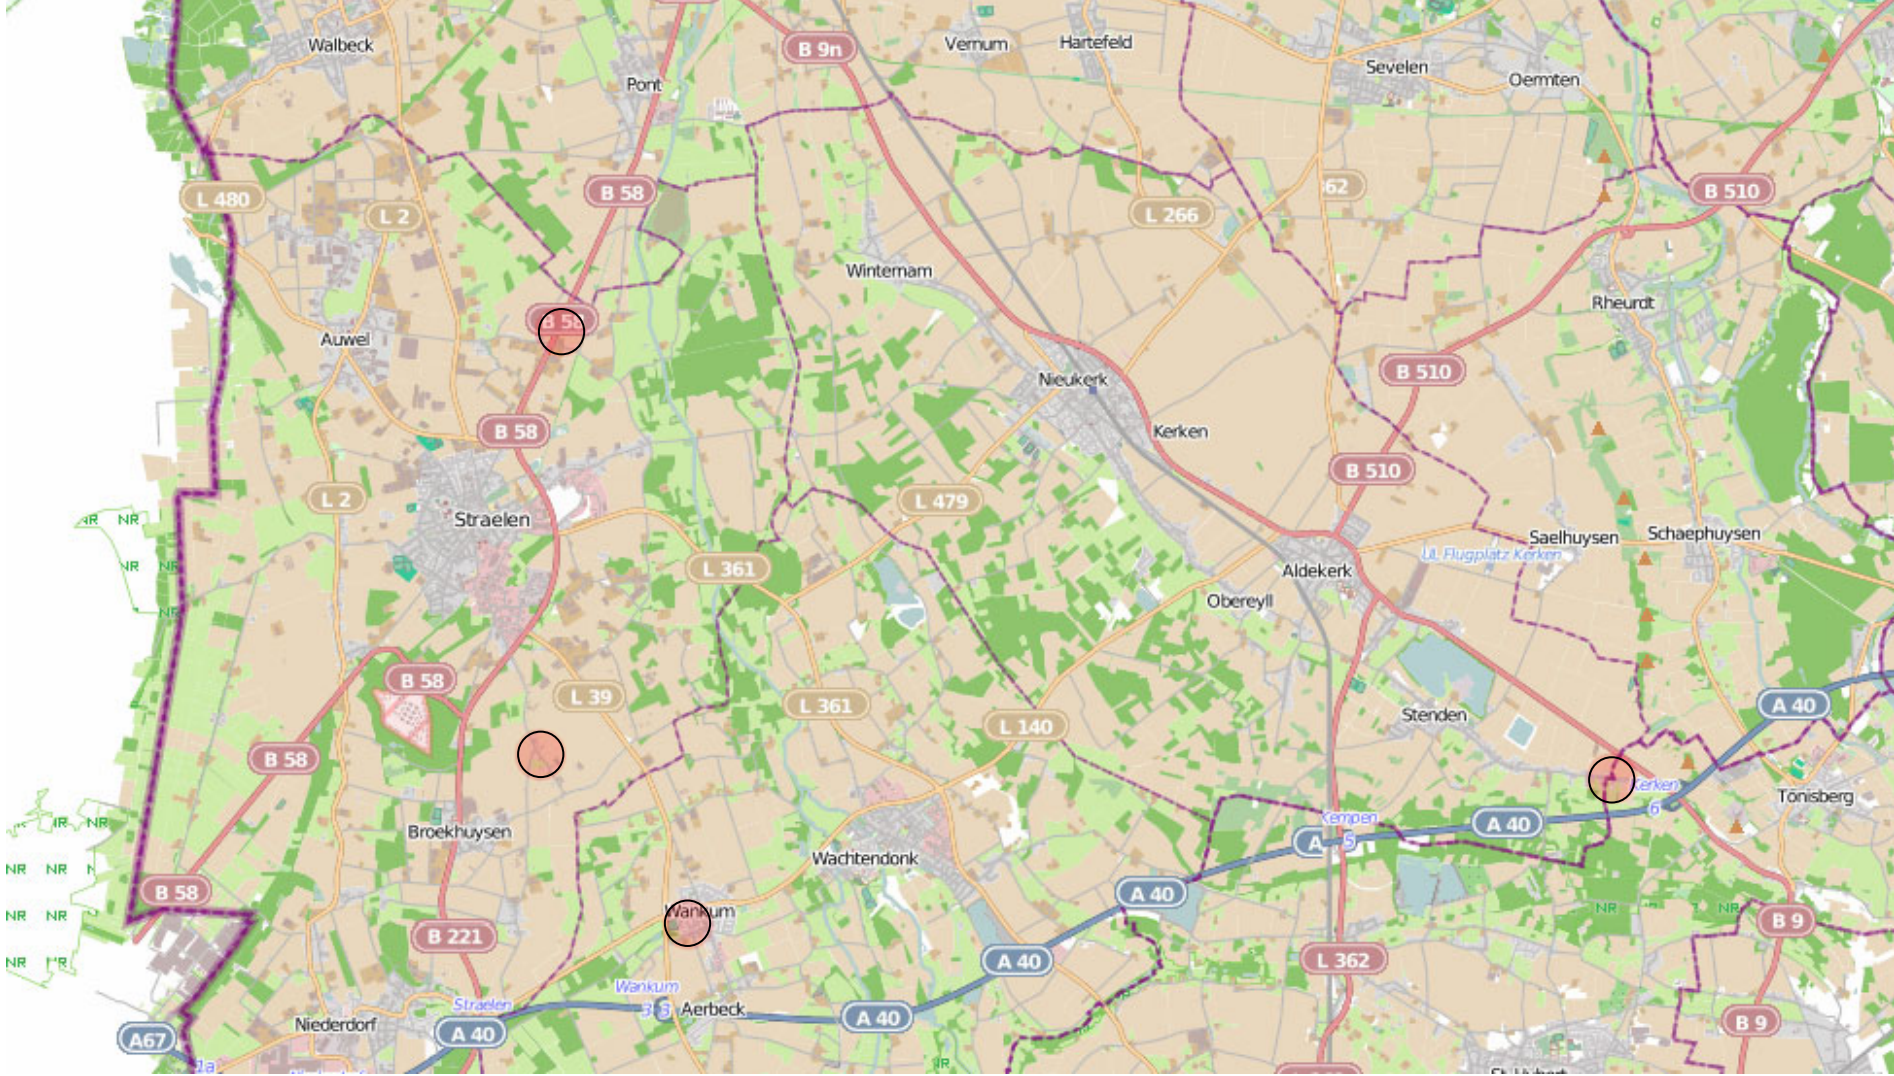

# Wohnungseinbruch-Radar

Städte Geldern und Kevelaer und Gemeinde Issum 25.11.2024 - 01.12.2024

**POLIZEI**  
Nordrhein-Westfalen  
Kreis Kleve

bürgerorientiert · professionell · rechtsstaatlich

# Wohnungseinbruch-Radar

Städte Straelen und Gemeinden Wachtendonk, Kerken und Rheurdt 25.11.2024 - 01.12.2024

**bürgerorientiert · professionell · rechtsstaatlich**

Quelle: Kreispolizeibehörde Kleve

48 .KW 2024© OpenStreetMap-Mitwirkende