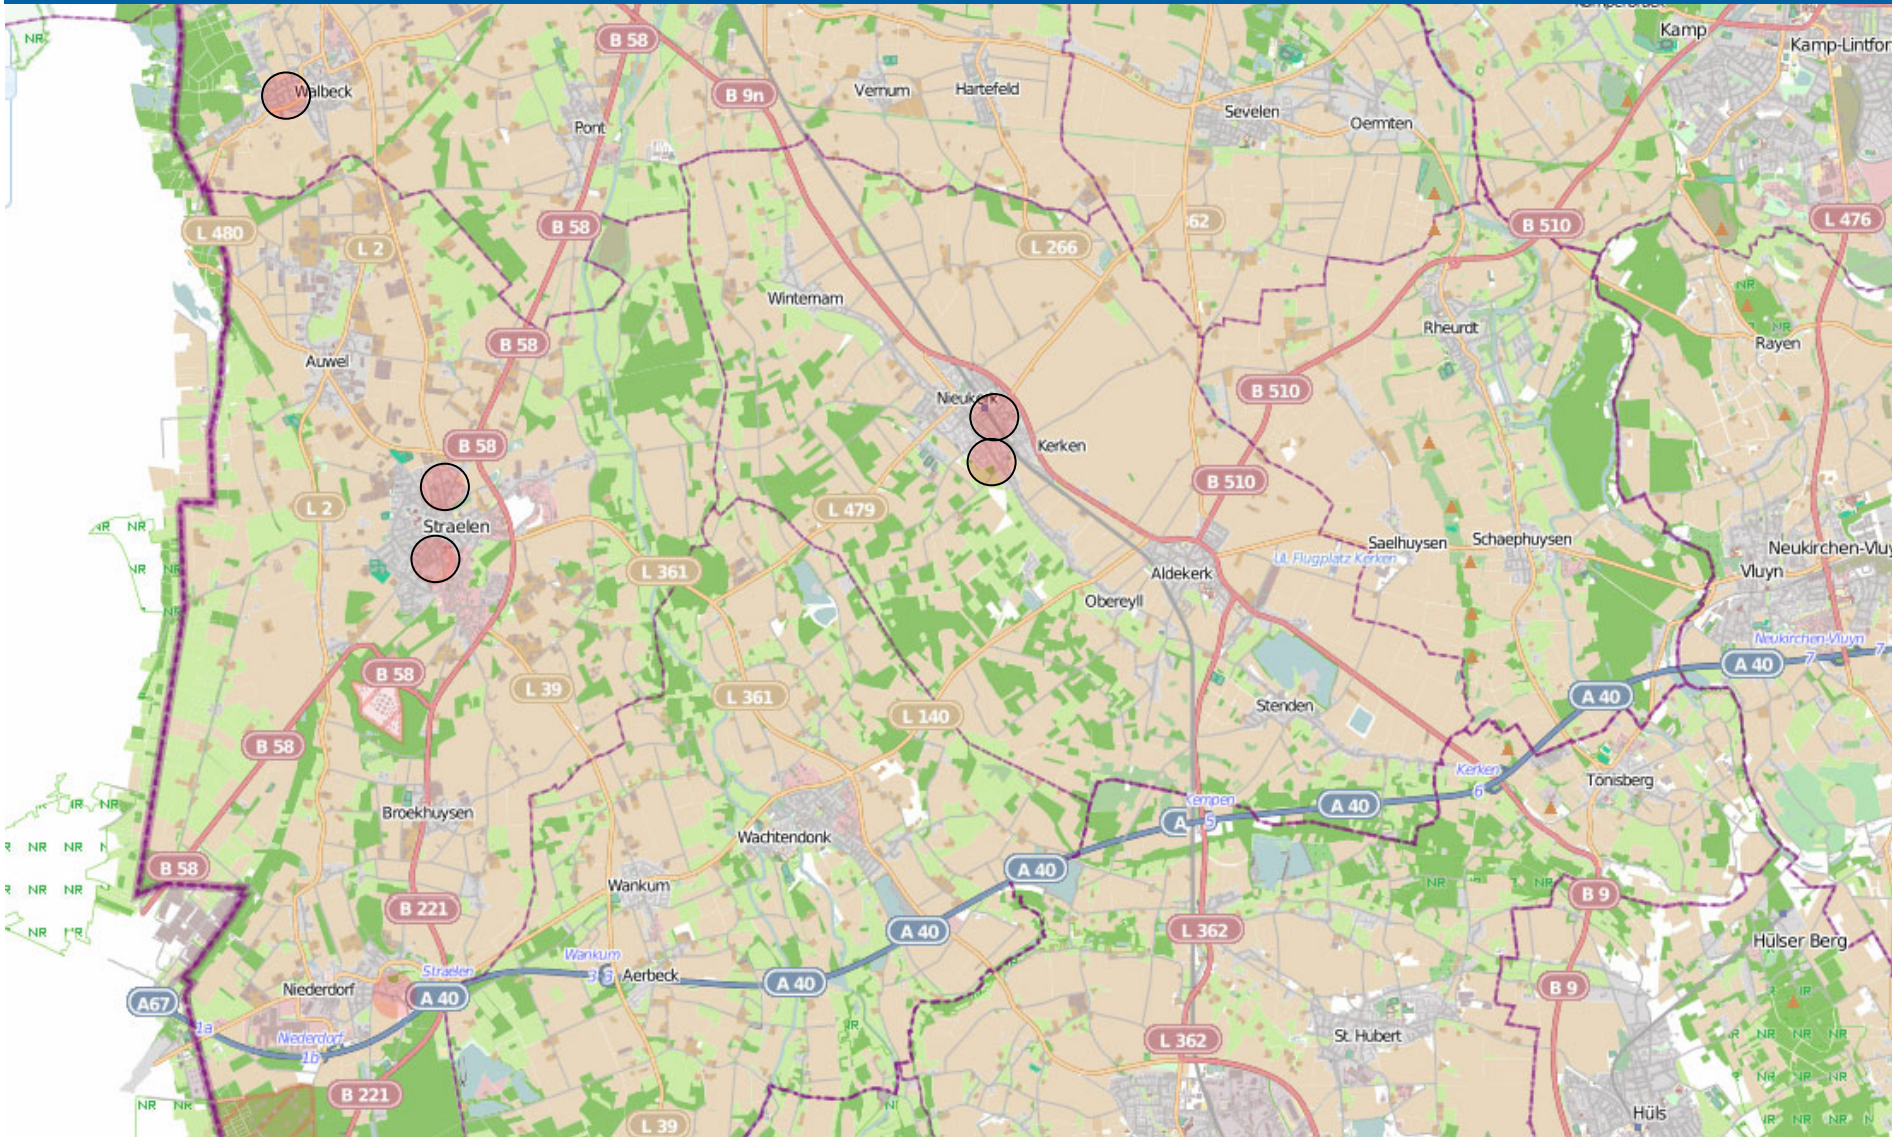

# Wohnungseinbruch-Radar

Städte Geldern und Kevelaer und Gemeinde Issum 02.12.2024 - 08.12.2024

**POLIZEI**  
Nordrhein-Westfalen  
Kreis Kleve

bürgerorientiert · professionell · rechtsstaatlich

# Wohnungseinbruch-Radar

Städte Straelen und Gemeinden Wachtendonk, Kerken und Rheurdt 02.12.2024 - 08.12.2024

**bürgerorientiert · professionell · rechtsstaatlich**

Quelle: Kreispolizeibehörde Kleve

49 .KW 2024© OpenStreetMap-Mitwirkende