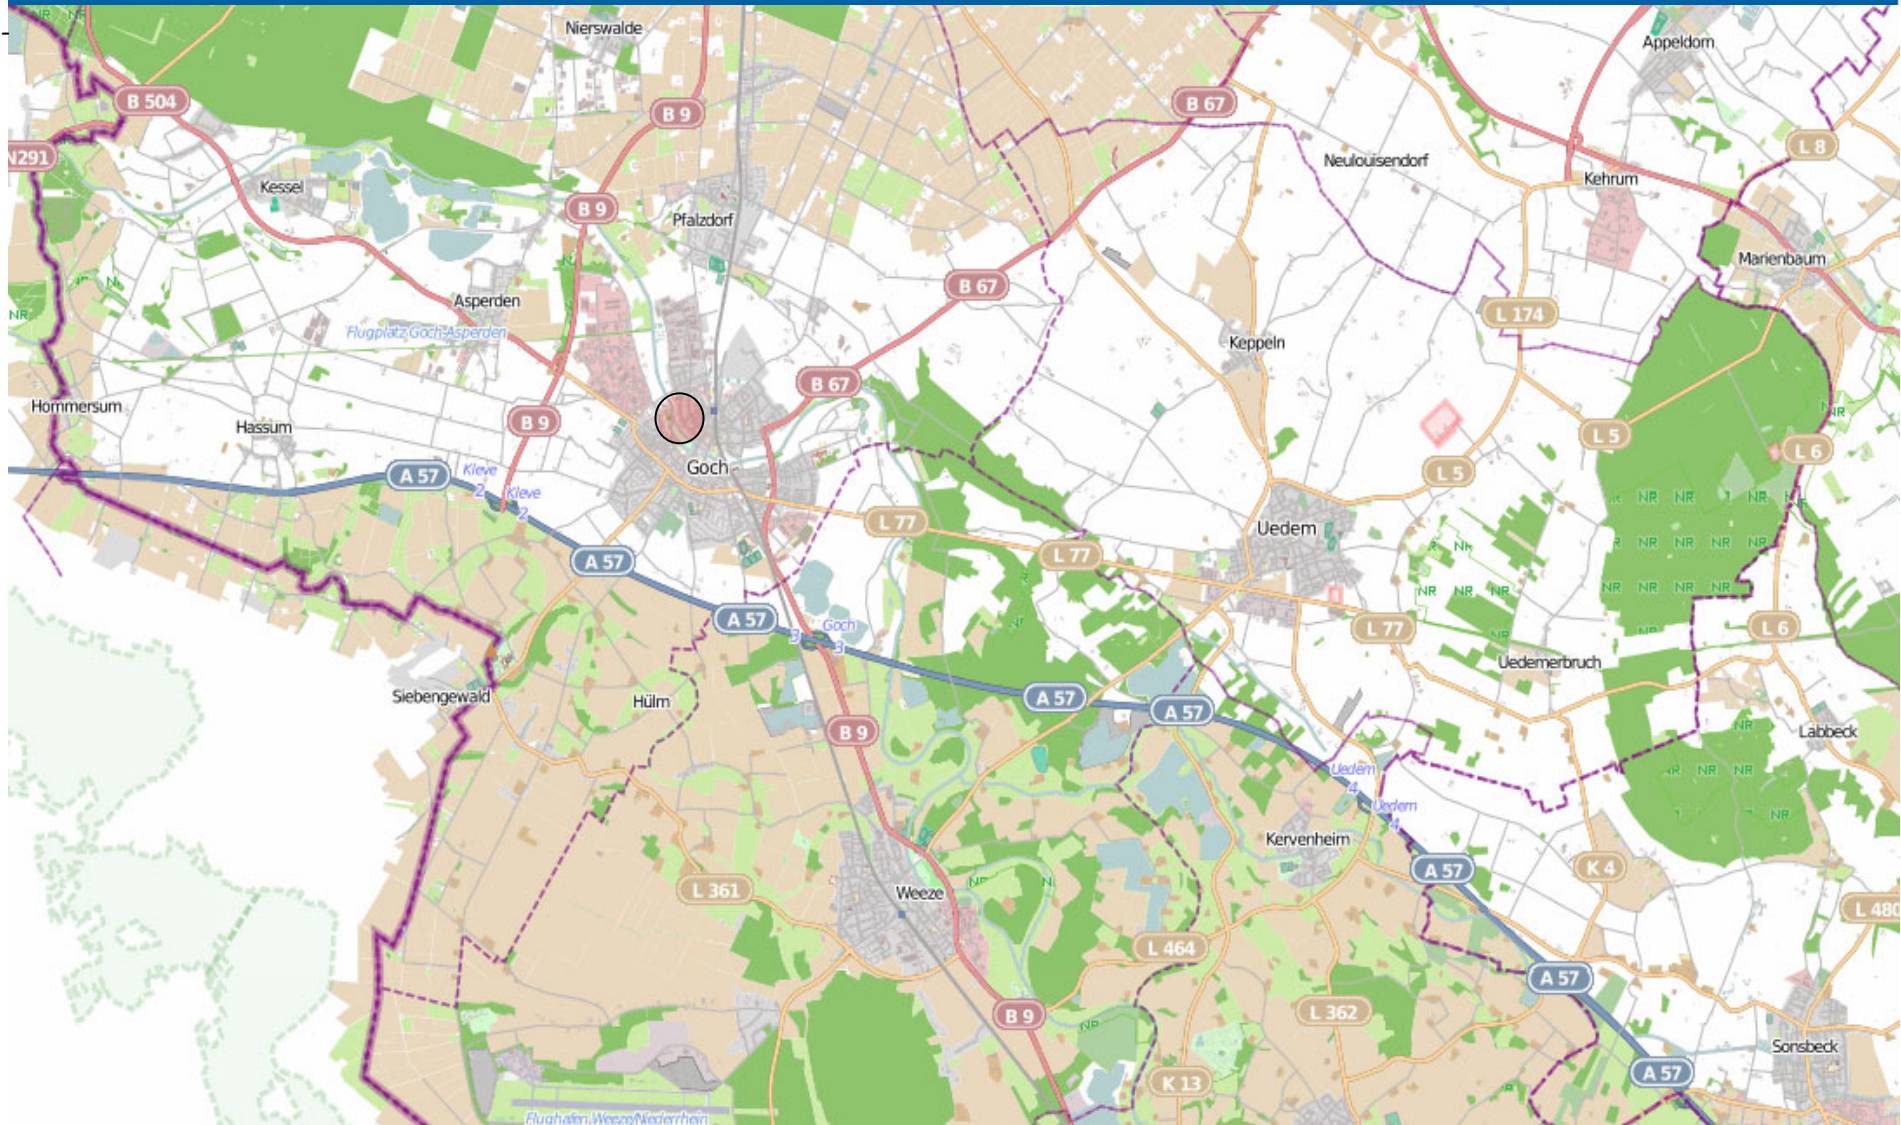

# Wohnungseinbruch-Radar

Städte Kalkar und Rees 02.12.2024 - 08.12.2024

**POLIZEI**  
Nordrhein-Westfalen  
Kreis Kleve

bürgerorientiert · professionell · rechtsstaatlich

# Wohnungseinbruch-Radar

Stadt Goch und Gemeinden Uedem und Weeze mit Kevelaer-Kervenheim 02.12.2024 - 08.12.2024

**POLIZEI**  
Nordrhein-Westfalen  
Kreis Kleve

bürgerorientiert · professionell · rechtsstaatlich