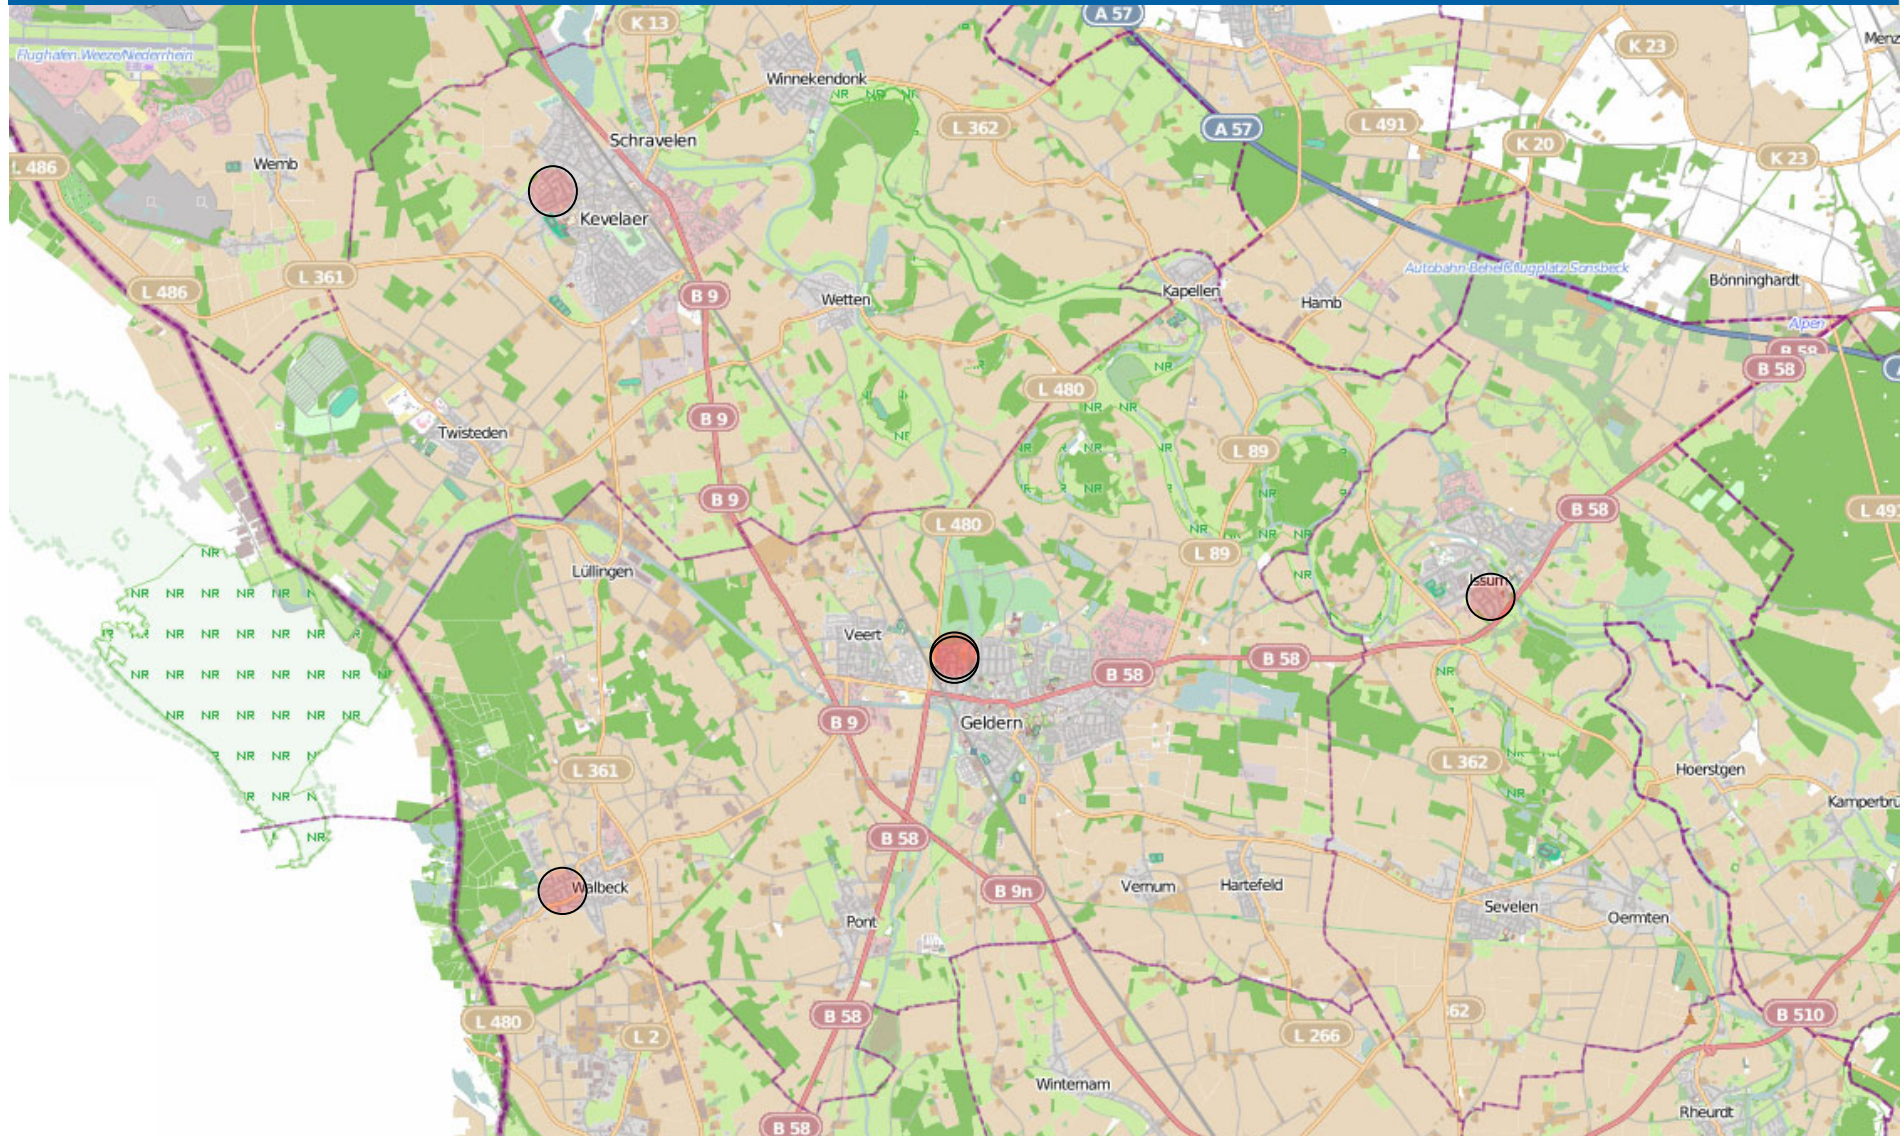

# Wohnungseinbruch-Radar

Stadt Goch und Gemeinden Uedem und Weeze mit Kevelaer-Kervenheim 02.12.2024 - 08.12.2024

**POLIZEI**  
Nordrhein-Westfalen  
Kreis Kleve

bürgerorientiert · professionell · rechtsstaatlich

# Wohnungseinbruch-Radar

Städte Straelen und Gemeinden Wachtendonk, Kerken und Rheurdt 02.12.2024 - 08.12.2024

**bürgerorientiert · professionell · rechtsstaatlich**

Quelle: Kreispolizeibehörde Kleve

49 .KW 2024© OpenStreetMap-Mitwirkende