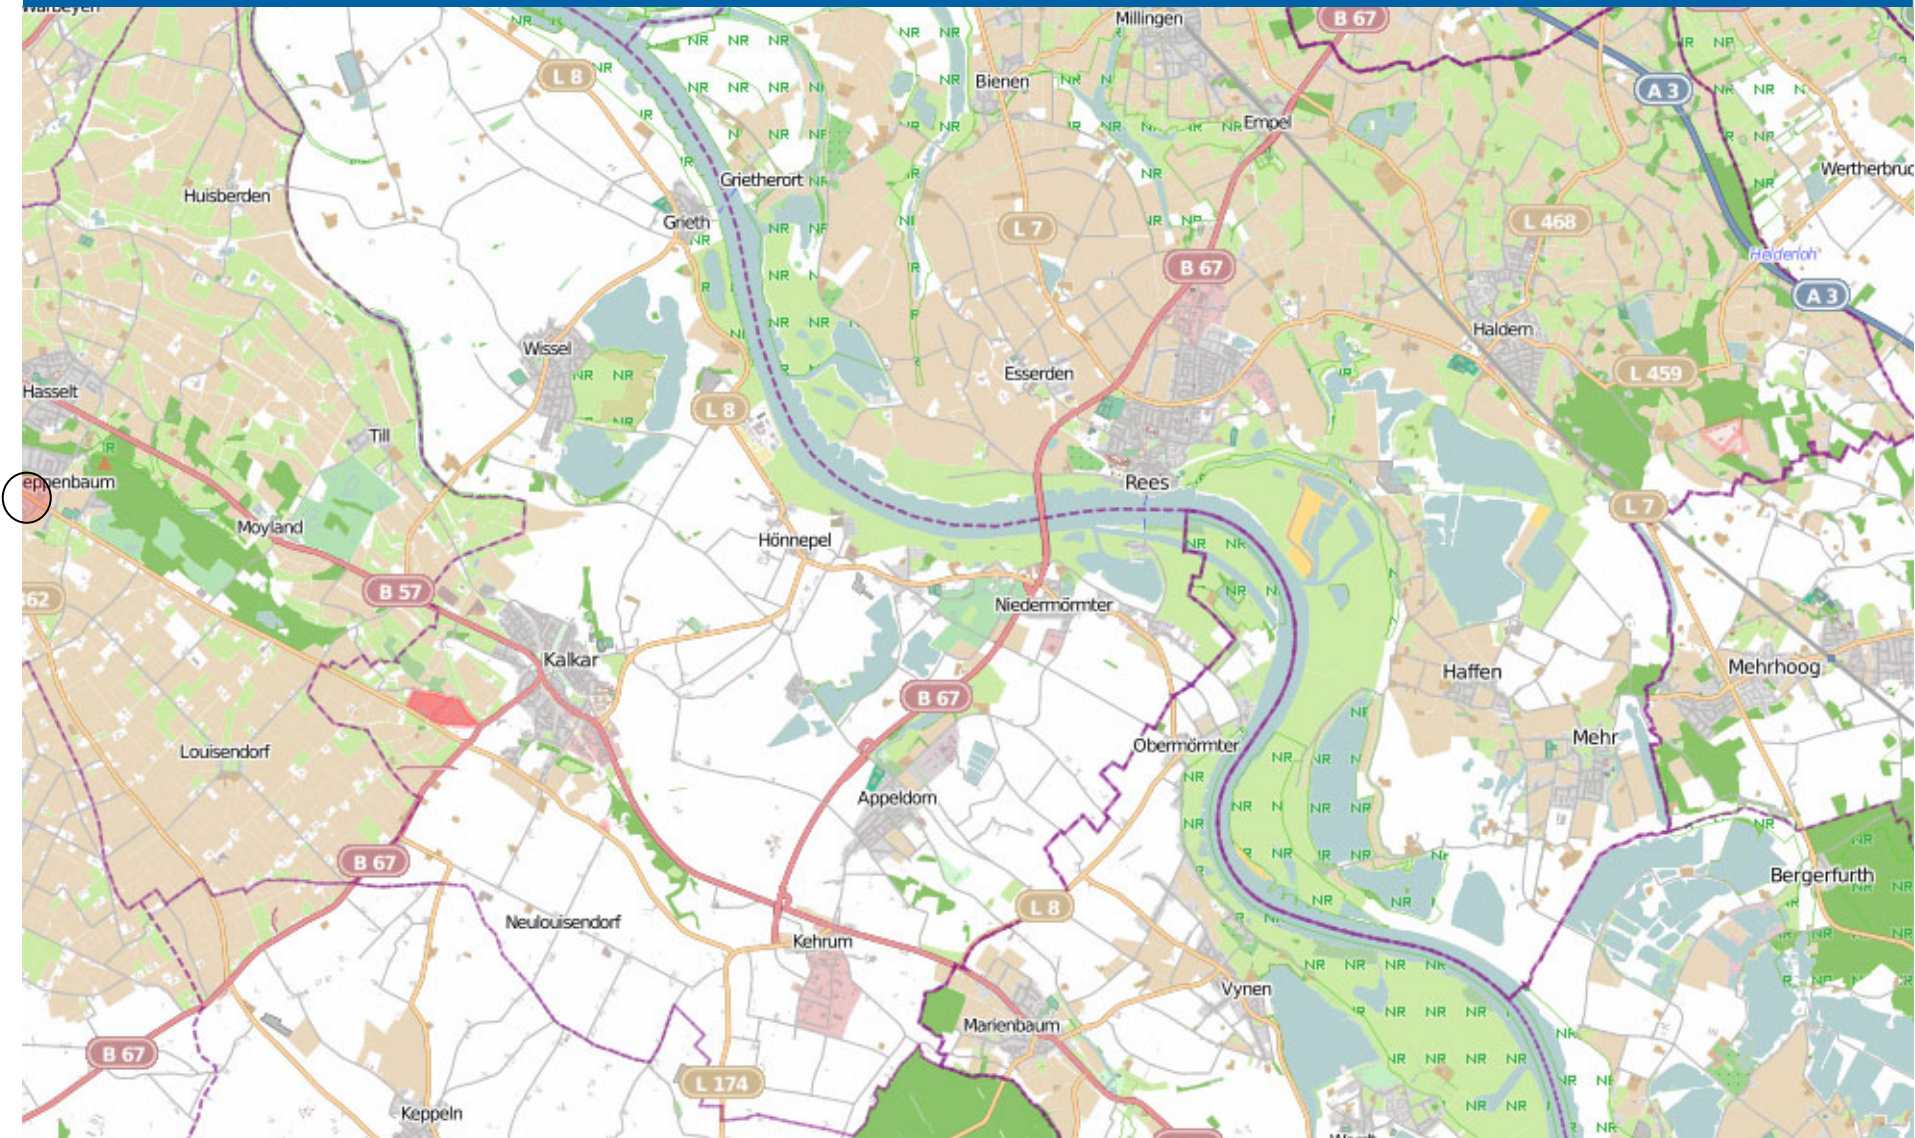

# Wohnungseinbruch-Radar

Stadt Emmerich am Rhein 02.12.2024 - 08.12.2024

**bürgerorientiert · professionell · rechtsstaatlich**

# Wohnungseinbruch-Radar

Stadt Kleve, Gemeinden Bedburg-Hau und Kranenburg 02.12.2024 - 08.12.2024

**POLIZEI**  
Nordrhein-Westfalen  
Kreis Kleve

bürgerorientiert · professionell · rechtsstaatlich

# Wohnungseinbruch-Radar

Stadt Goch und Gemeinden Uedem und Weeze mit Kevelaer-Kervenheim 02.12.2024 - 08.12.2024

**POLIZEI**  
Nordrhein-Westfalen  
Kreis Kleve

bürgerorientiert · professionell · rechtsstaatlich