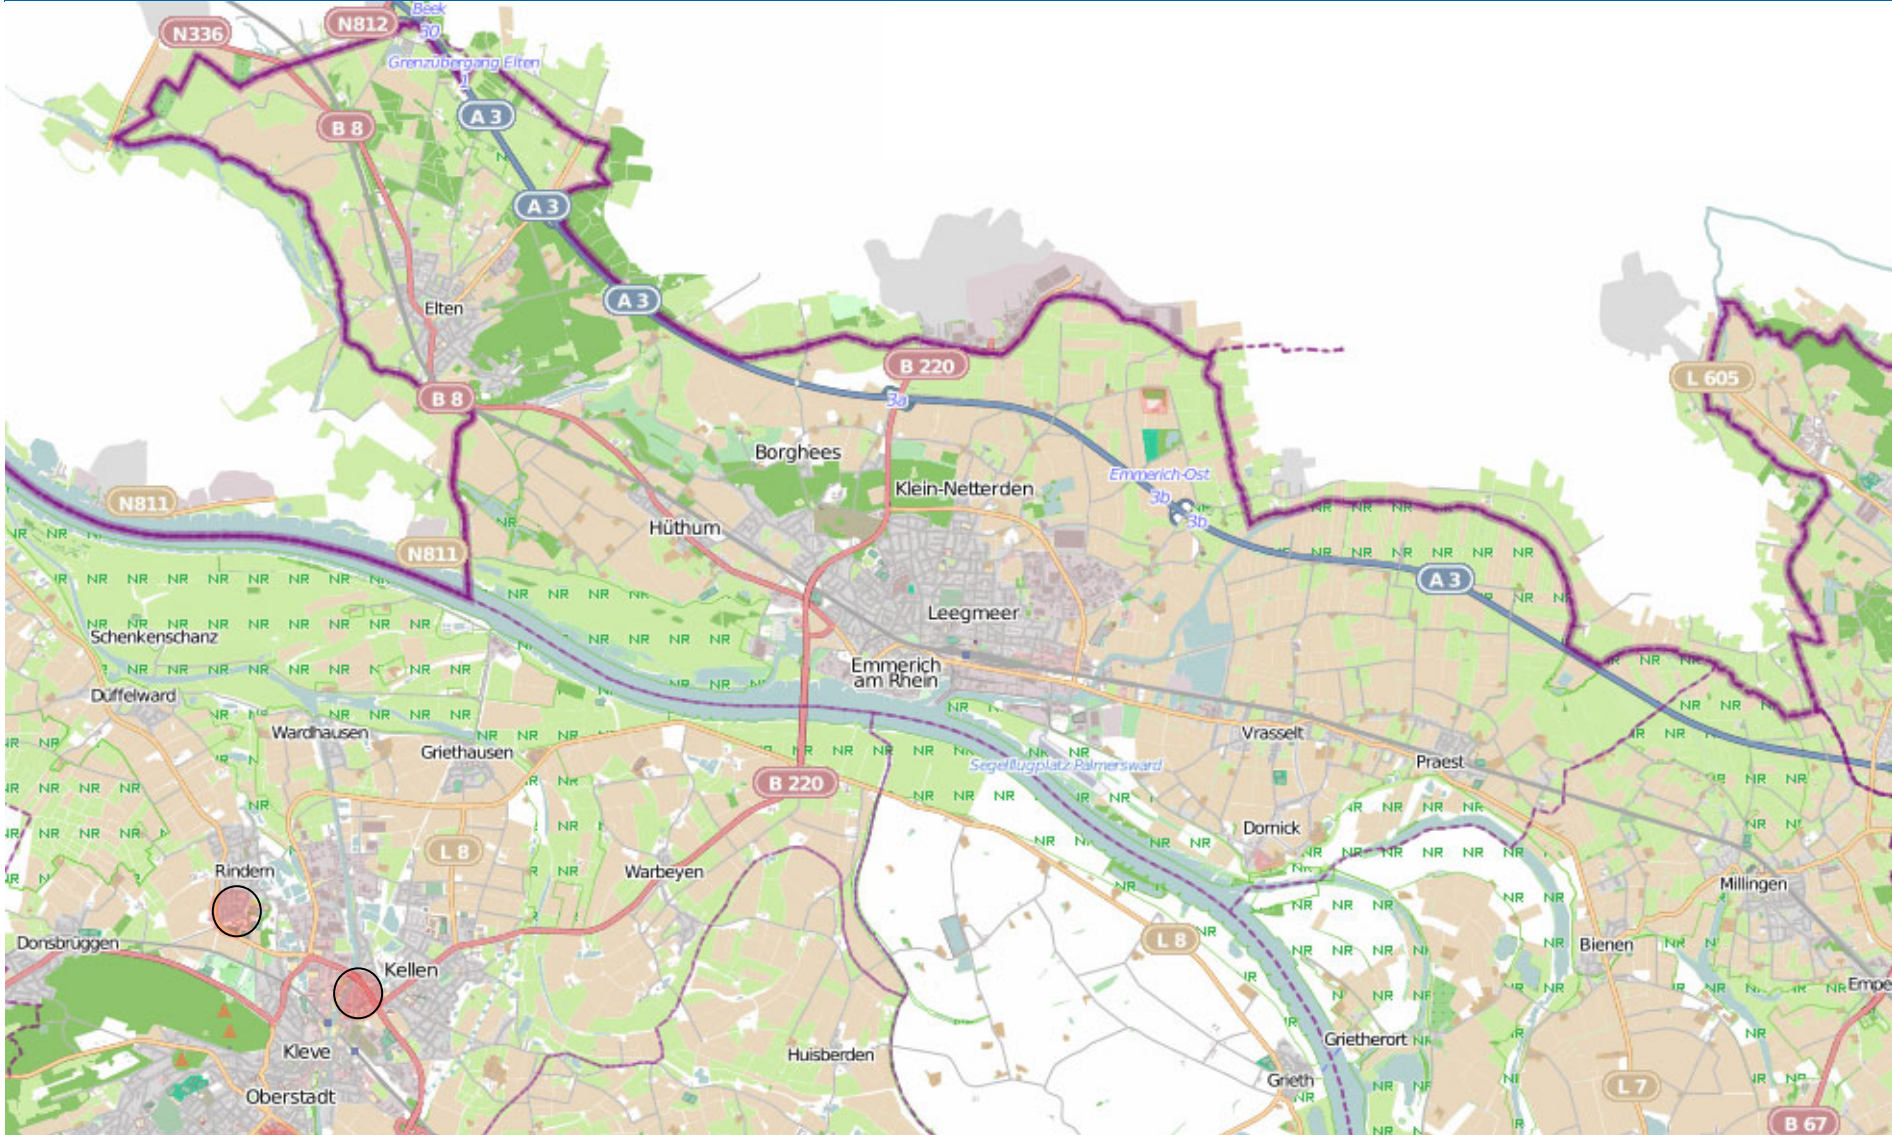

# Wohnungseinbruch-Radar

Stadt Emmerich am Rhein 02.12.2024 - 08.12.2024

**bürgerorientiert · professionell · rechtsstaatlich**

# Wohnungseinbruch-Radar

Stadt Kleve, Gemeinden Bedburg-Hau und Kranenburg 02.12.2024 - 08.12.2024

**POLIZEI**  
Nordrhein-Westfalen  
Kreis Kleve

bürgerorientiert · professionell · rechtsstaatlich

# Wohnungseinbruch-Radar

Stadt Goch und Gemeinden Uedem und Weeze mit Kevelaer-Kervenheim 02.12.2024 - 08.12.2024

**POLIZEI**  
Nordrhein-Westfalen  
Kreis Kleve

bürgerorientiert · professionell · rechtsstaatlich

# Wohnungseinbruch-Radar

Städte Straelen und Gemeinden Wachtendonk, Kerken und Rheurdt 02.12.2024 - 08.12.2024

**bürgerorientiert · professionell · rechtsstaatlich**

Quelle: Kreispolizeibehörde Kleve

49 .KW 2024© OpenStreetMap-Mitwirkende