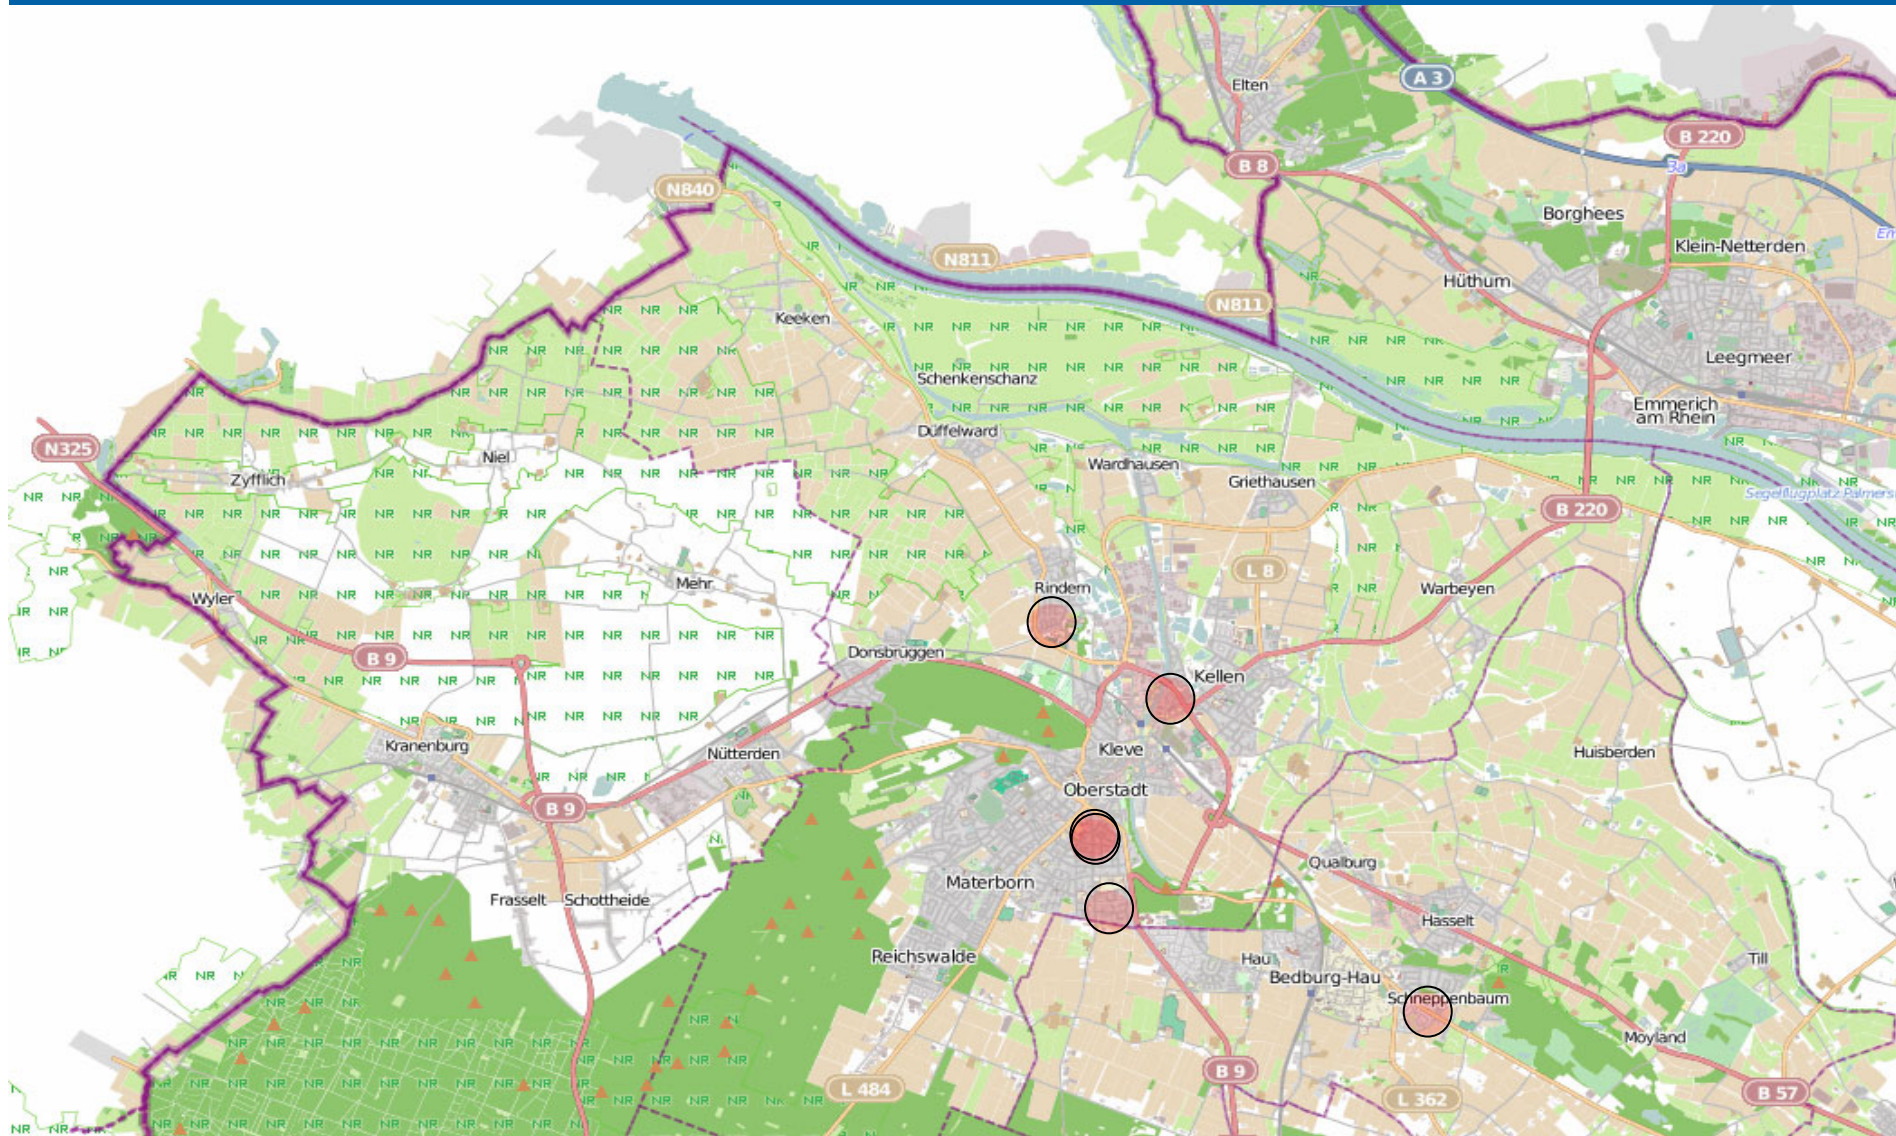

# Wohnungseinbruch-Radar

Stadt Emmerich am Rhein 02.12.2024 - 08.12.2024

**bürgerorientiert · professionell · rechtsstaatlich**

# Wohnungseinbruch-Radar

Stadt Kleve, Gemeinden Bedburg-Hau und Kranenburg 02.12.2024 - 08.12.2024

**POLIZEI**  
Nordrhein-Westfalen  
Kreis Kleve

bürgerorientiert · professionell · rechtsstaatlich

# Wohnungseinbruch-Radar

Stadt Goch und Gemeinden Uedem und Weeze mit Kevelaer-Kervenheim 02.12.2024 - 08.12.2024

**POLIZEI**  
Nordrhein-Westfalen  
Kreis Kleve

bürgerorientiert · professionell · rechtsstaatlich

# Wohnungseinbruch-Radar

Städte Straelen und Gemeinden Wachtendonk, Kerken und Rheurdt 02.12.2024 - 08.12.2024

**bürgerorientiert · professionell · rechtsstaatlich**

Quelle: Kreispolizeibehörde Kleve

49 .KW 2024© OpenStreetMap-Mitwirkende