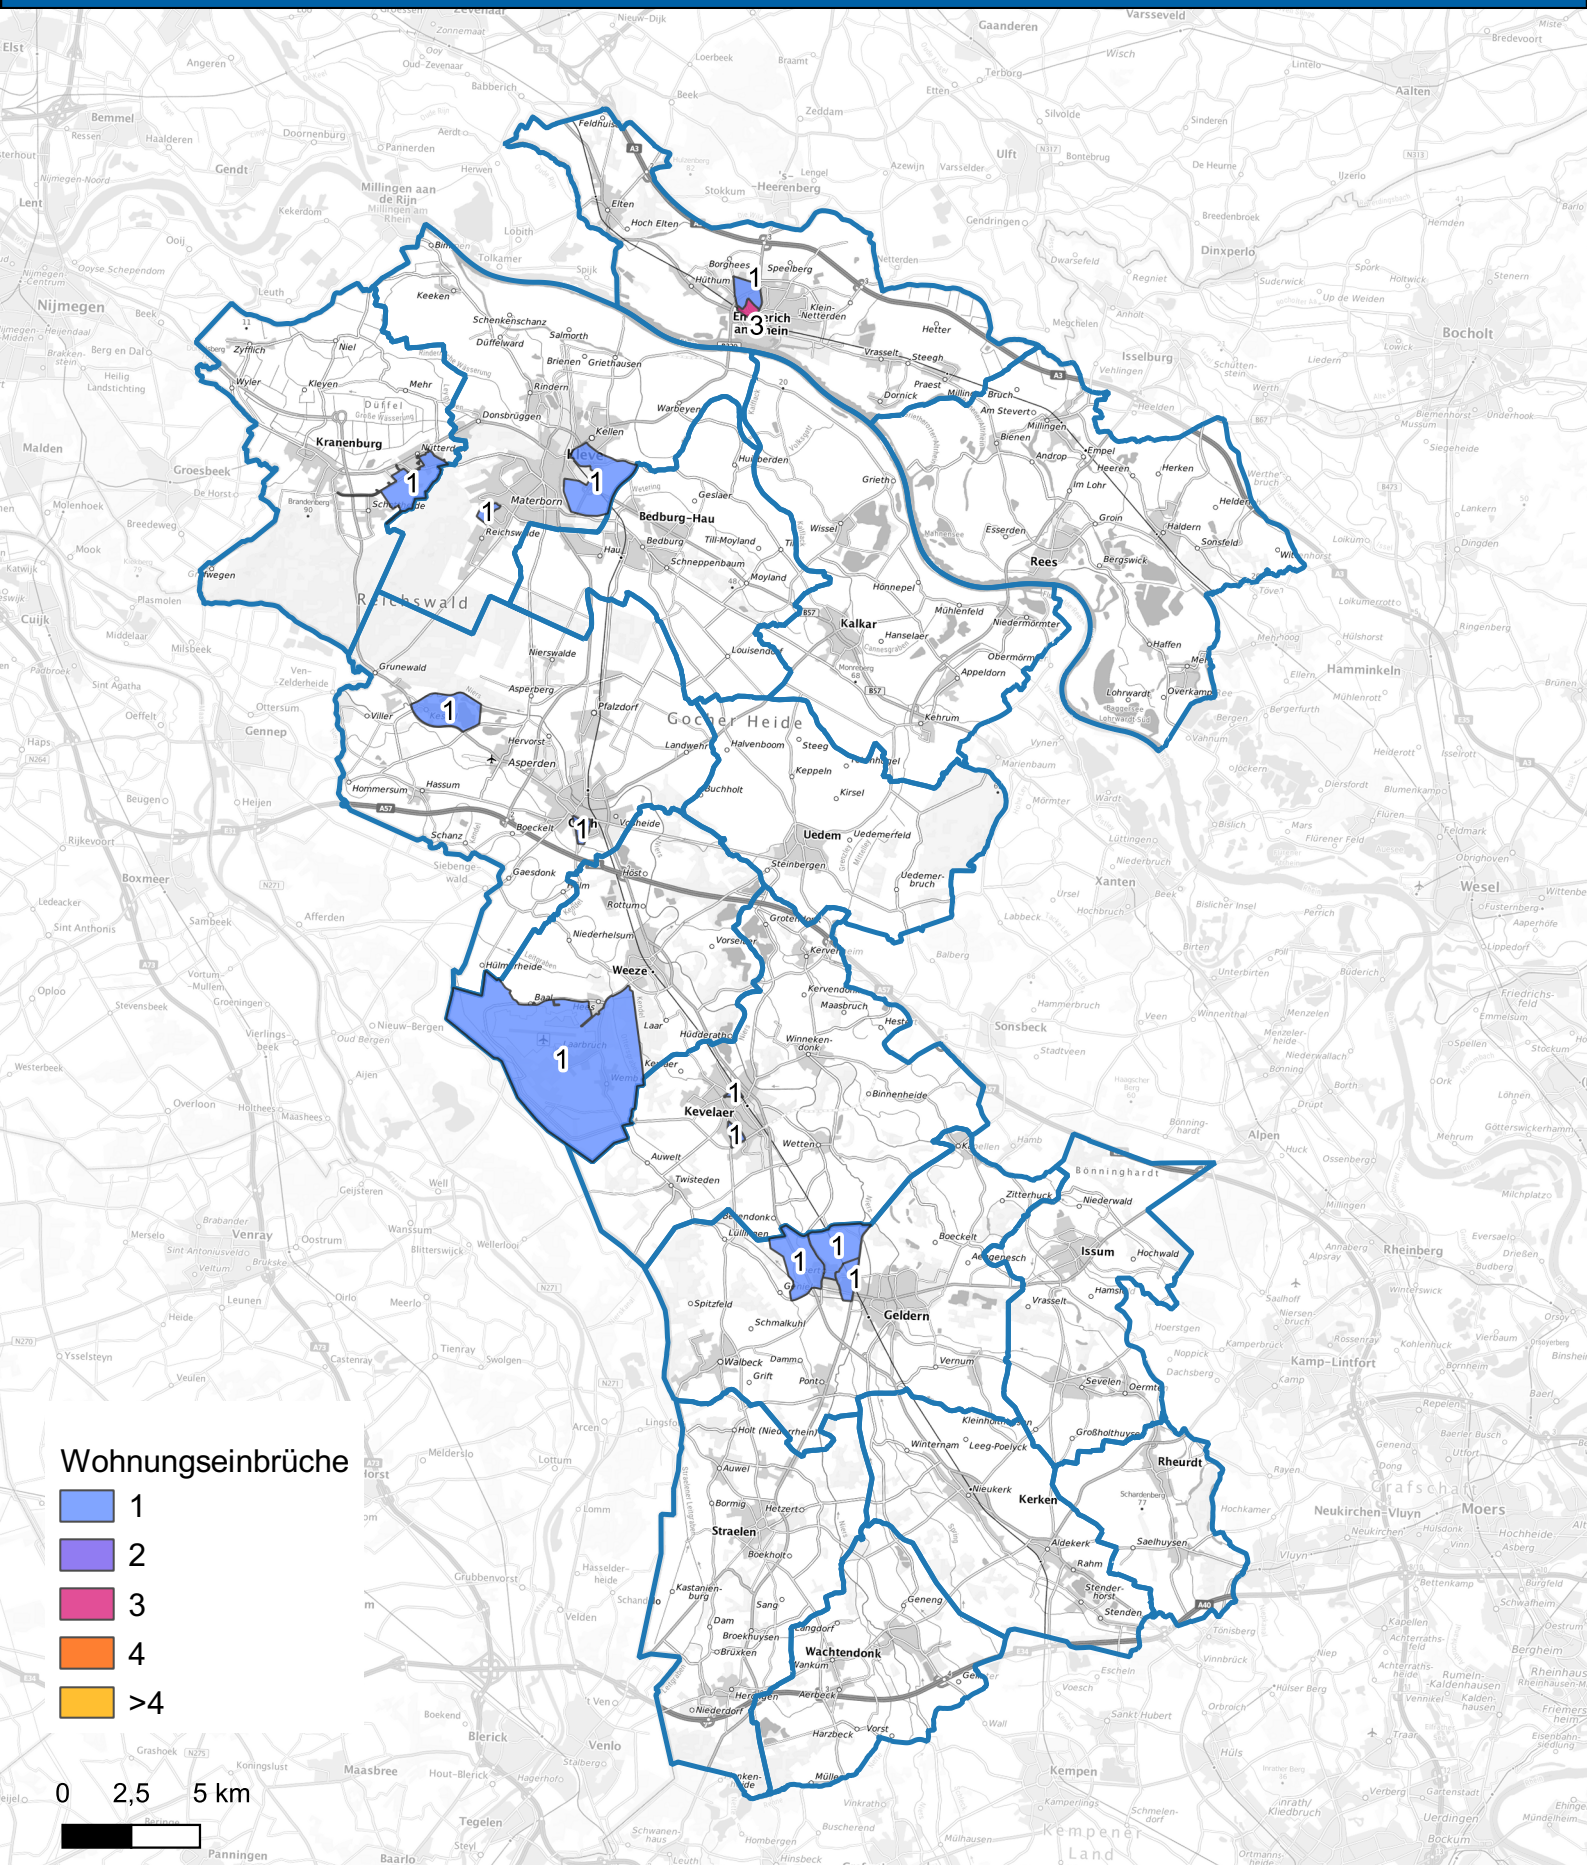

# Wohnungseinbruchsradar für den Kreis Kleve vom 13.01.2025 bis 19.01.2025

Hintergrundkarte: © Bundesamt für Kartographie und Geodäsie (2024)

Informationen zu Präventionshinweisen und Beratungsstellen der Polizei NRW finden Sie hier ["https://polizei.nrw/artikel/riegel-vor-sicher-ist-sicherer"](https://polizei.nrw/artikel/riegel-vor-sicher-ist-sicherer)