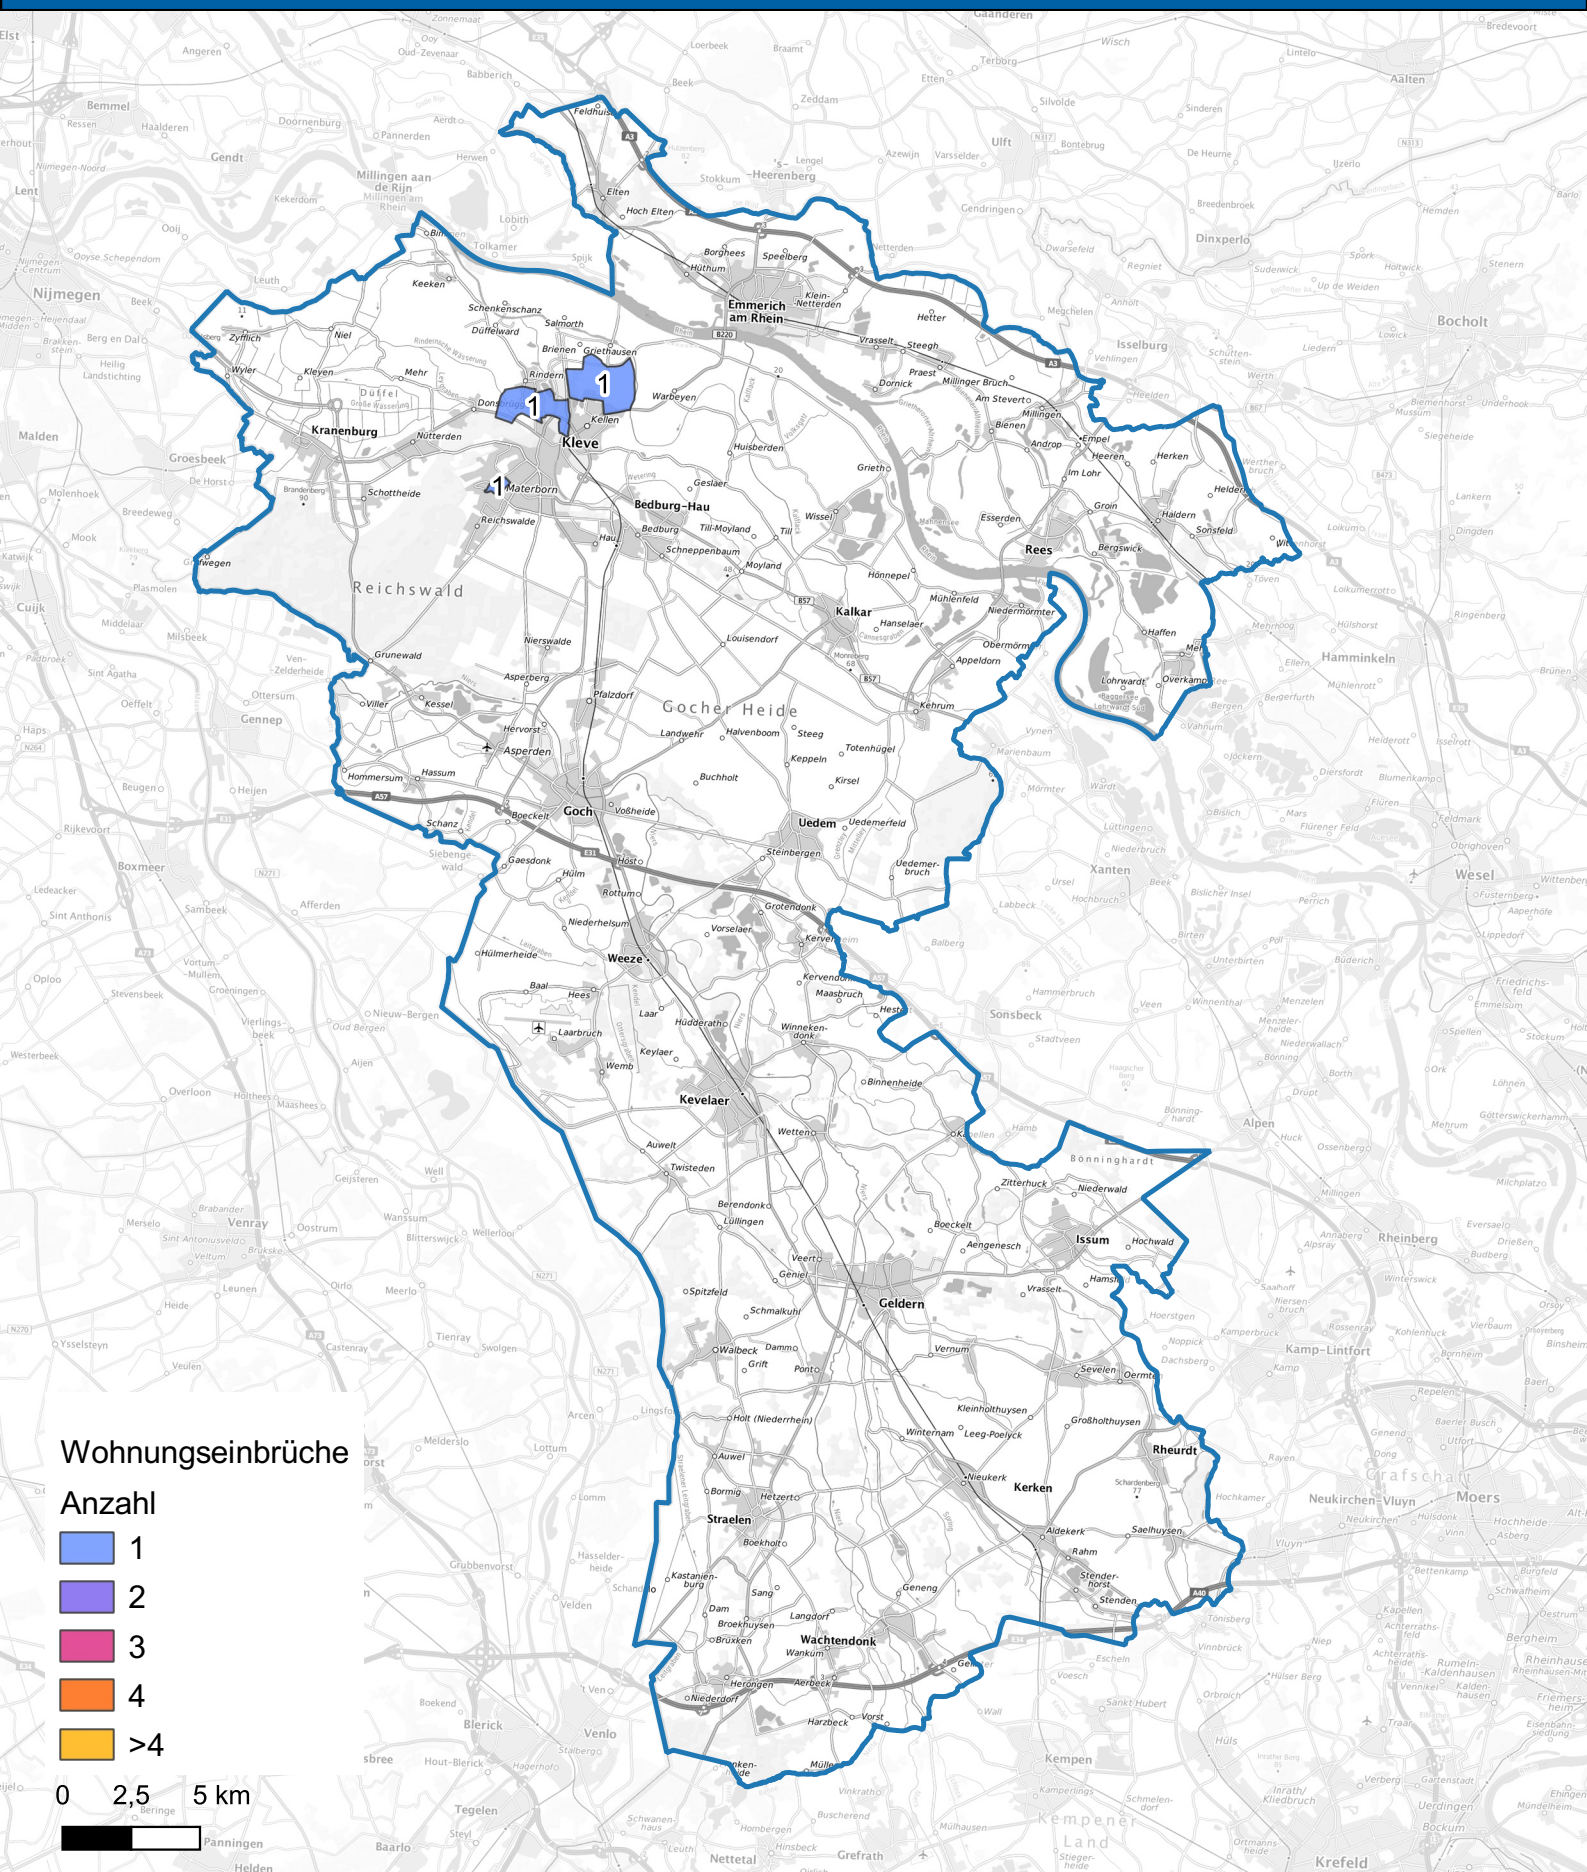

Wohnungseinbruchsradar für den Kreis Kleve vom 10.02.2025 bis 16.02.2025

Hintergrundkarte: © Bundesamt für Kartographie und Geodäsie (2024)

Informationen zu Präventionshinweisen und Beratungsstellen der Polizei NRW finden Sie hier ["https://polizei.nrw/artikel/riegel-vor-sicher-ist-sicherer"](https://polizei.nrw/artikel/riegel-vor-sicher-ist-sicherer)

POLIZEI
Nordrhein-Westfalen
Kreis Kleve