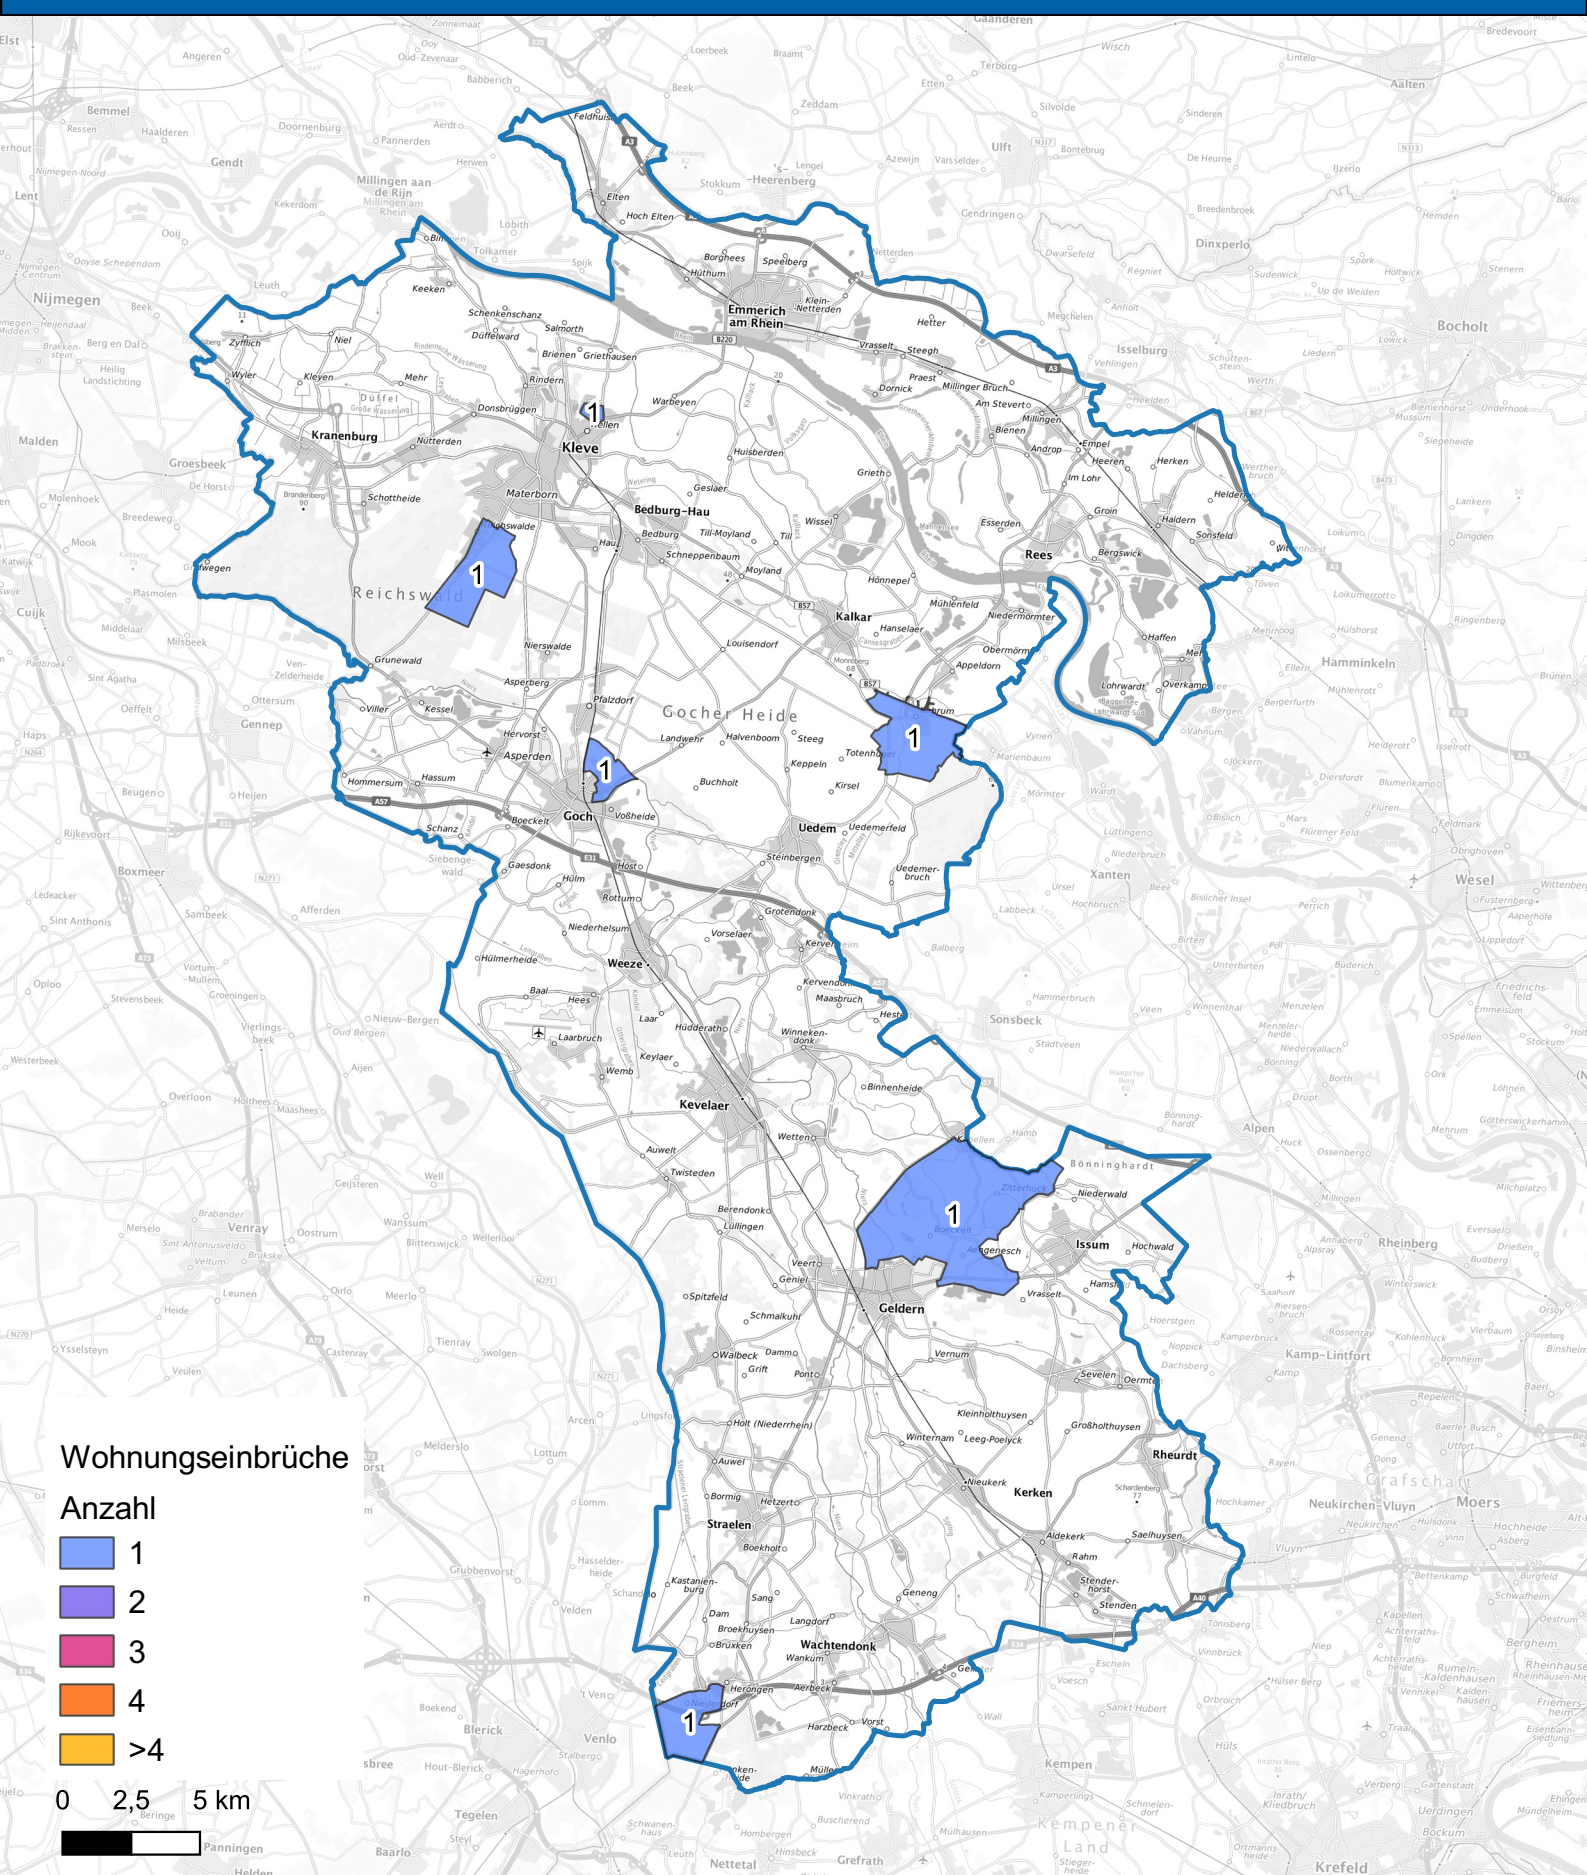

Wohnungseinbruchsradar für den Kreis Kleve vom 03.02.2025 bis 09.02.2025

Hintergrundkarte: © Bundesamt für Kartographie und Geodäsie (2024)

Informationen zu Präventionshinweisen und Beratungsstellen der Polizei NRW finden Sie hier ["https://polizei.nrw/artikel/riegel-vor-sicher-ist-sicherer"](https://polizei.nrw/artikel/riegel-vor-sicher-ist-sicherer)

POLIZEI
Nordrhein-Westfalen
Kreis Kleve