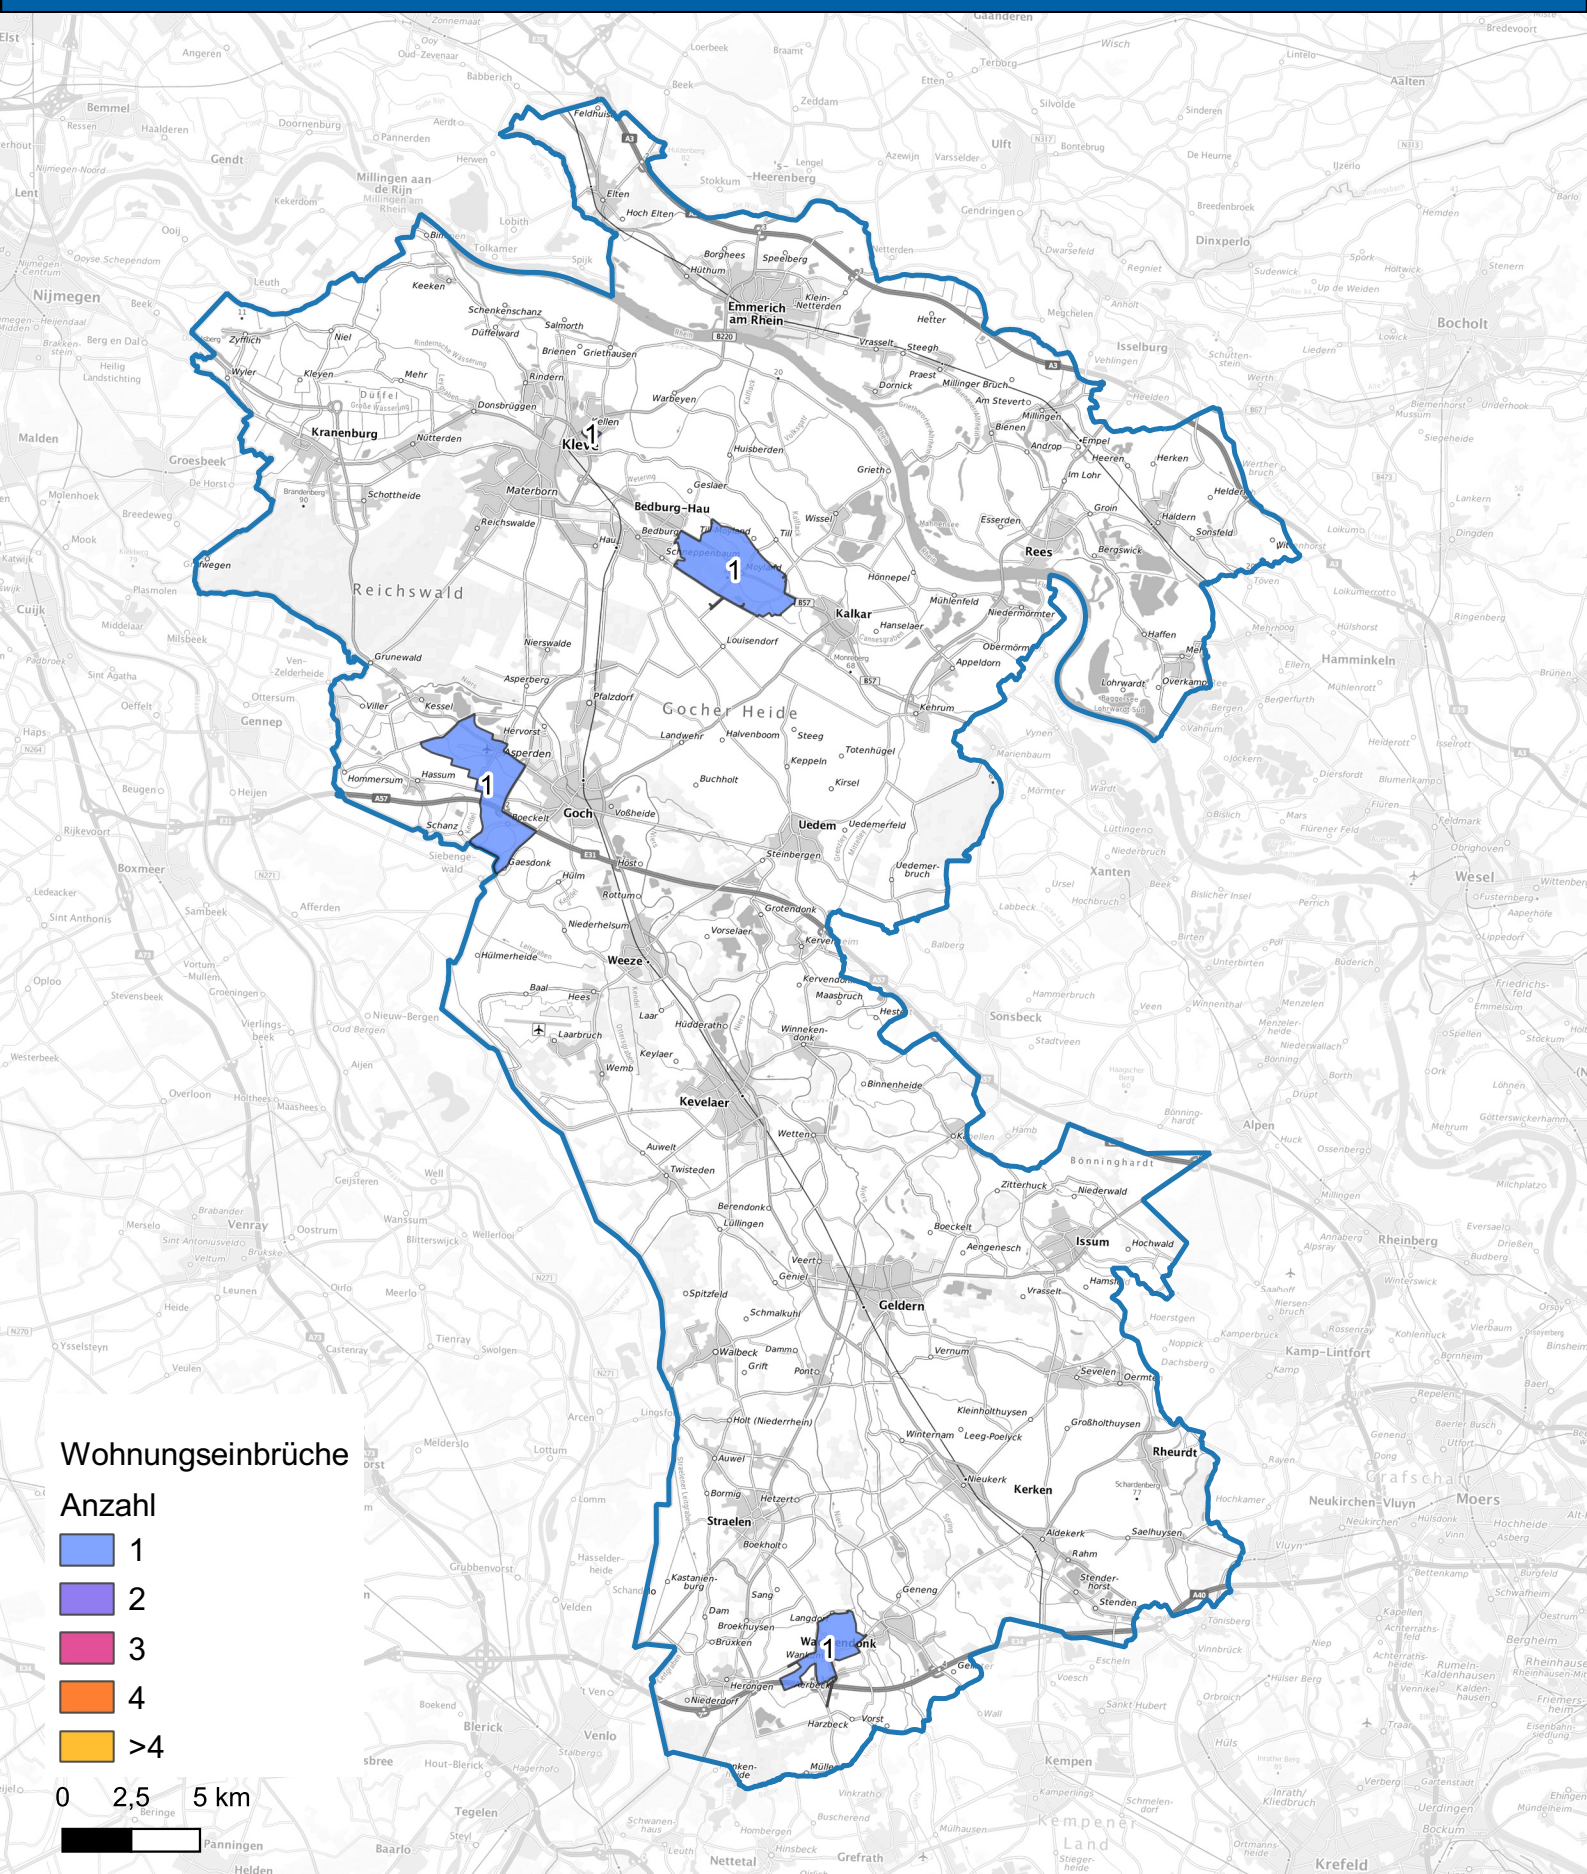

Wohnungseinbruchsradar für den Kreis Kleve vom 24.02.2025 bis 02.03.2025

Hintergrundkarte: © Bundesamt für Kartographie und Geodäsie (2024)

Informationen zu Präventionshinweisen und Beratungsstellen der Polizei NRW finden Sie hier ["https://polizei.nrw/artikel/riegel-vor-sicher-ist-sicherer"](https://polizei.nrw/artikel/riegel-vor-sicher-ist-sicherer)

POLIZEI
Nordrhein-Westfalen
Kreis Kleve