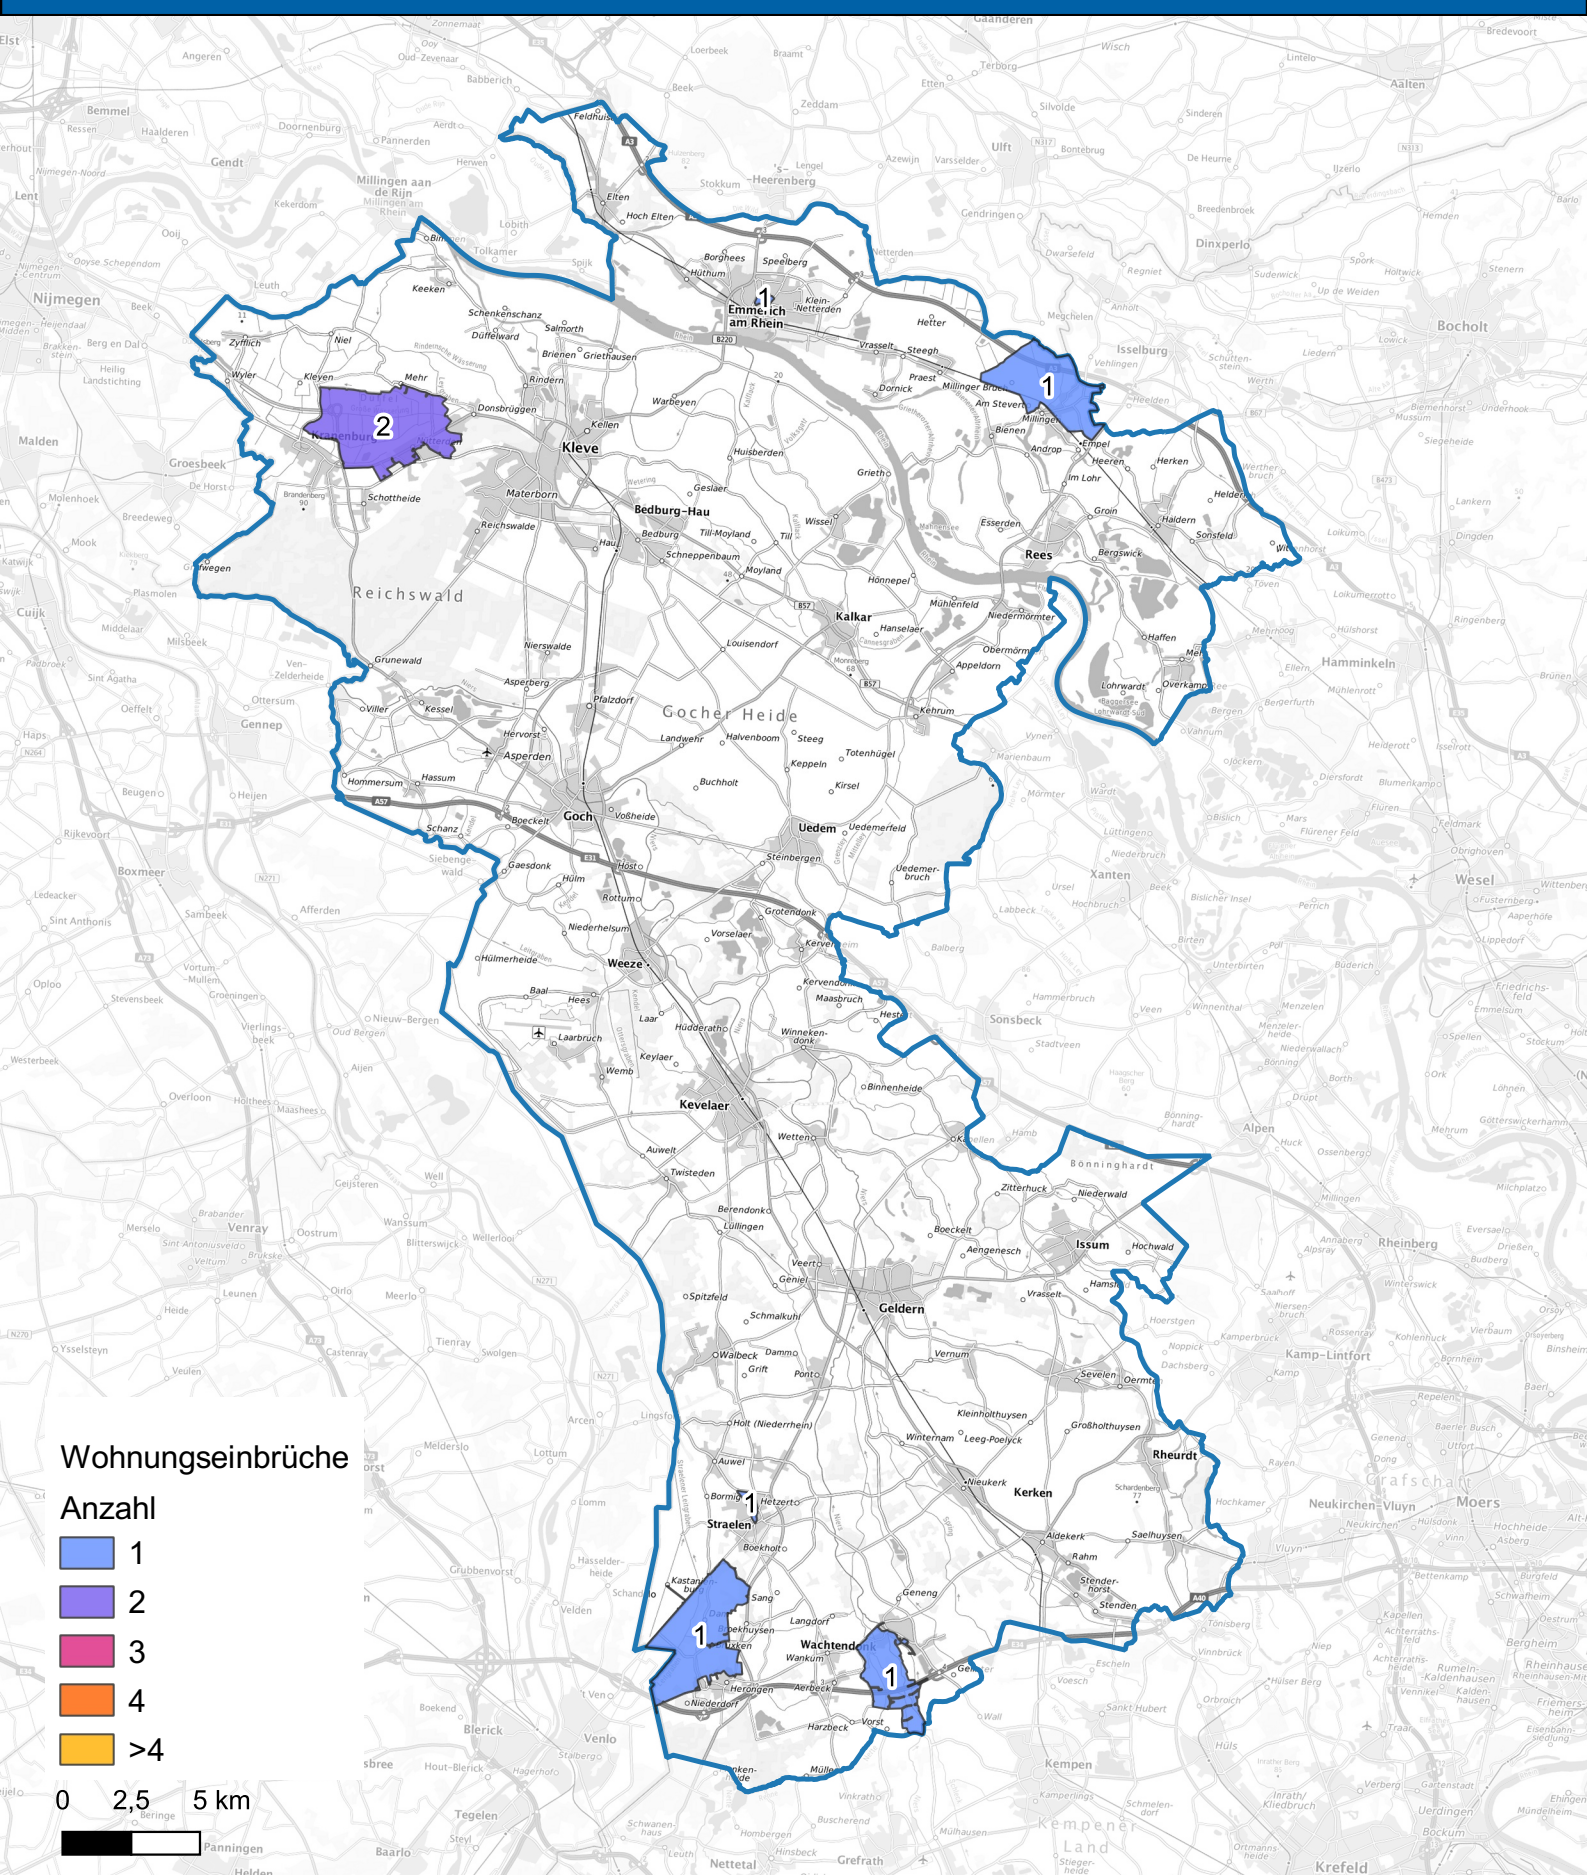

Wohnungseinbruchsradar für den Kreis Kleve vom 10.03.2025 bis 16.03.2025

Hintergrundkarte: © Bundesamt für Kartographie und Geodäsie (2024)

Informationen zu Präventionshinweisen und Beratungsstellen der Polizei NRW finden Sie hier ["https://polizei.nrw/artikel/riegel-vor-sicher-ist-sicherer"](https://polizei.nrw/artikel/riegel-vor-sicher-ist-sicherer)

POLIZEI
Nordrhein-Westfalen
Kreis Kleve