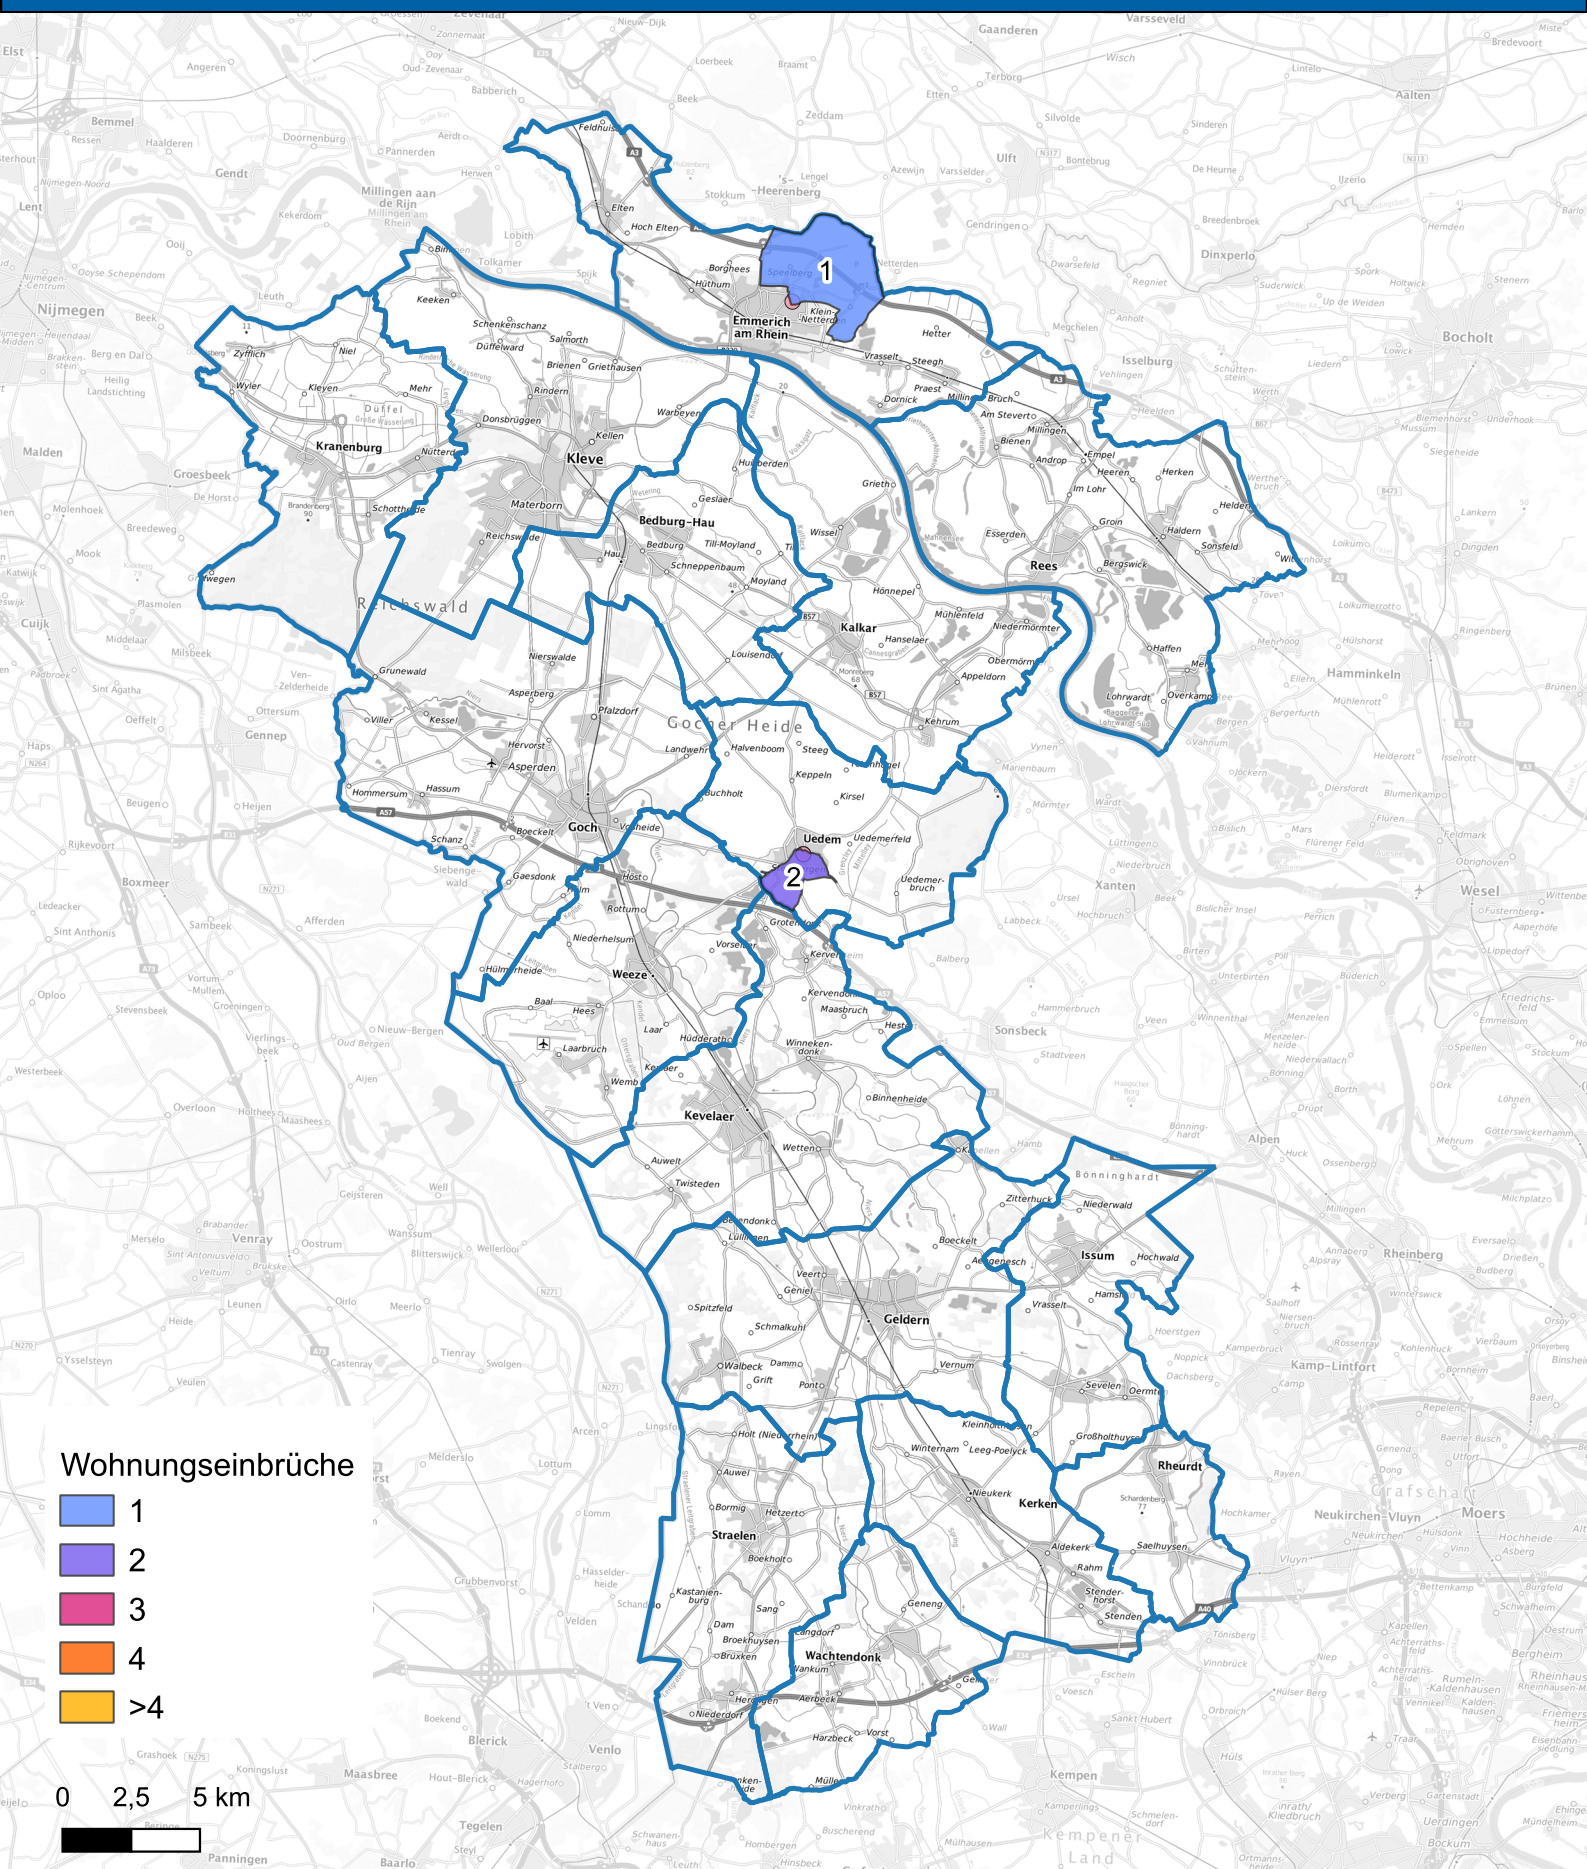

Wohnungseinbruchsradar für den Kreis Kleve vom 31.03.2025 bis 06.04.2025

Hintergrundkarte: © Bundesamt für Kartographie und Geodäsie (2024)

Informationen zu Präventionshinweisen und Beratungsstellen der Polizei NRW finden Sie hier ["https://polizei.nrw/artikel/riegel-vor-sicher-ist-sicherer"](https://polizei.nrw/artikel/riegel-vor-sicher-ist-sicherer)